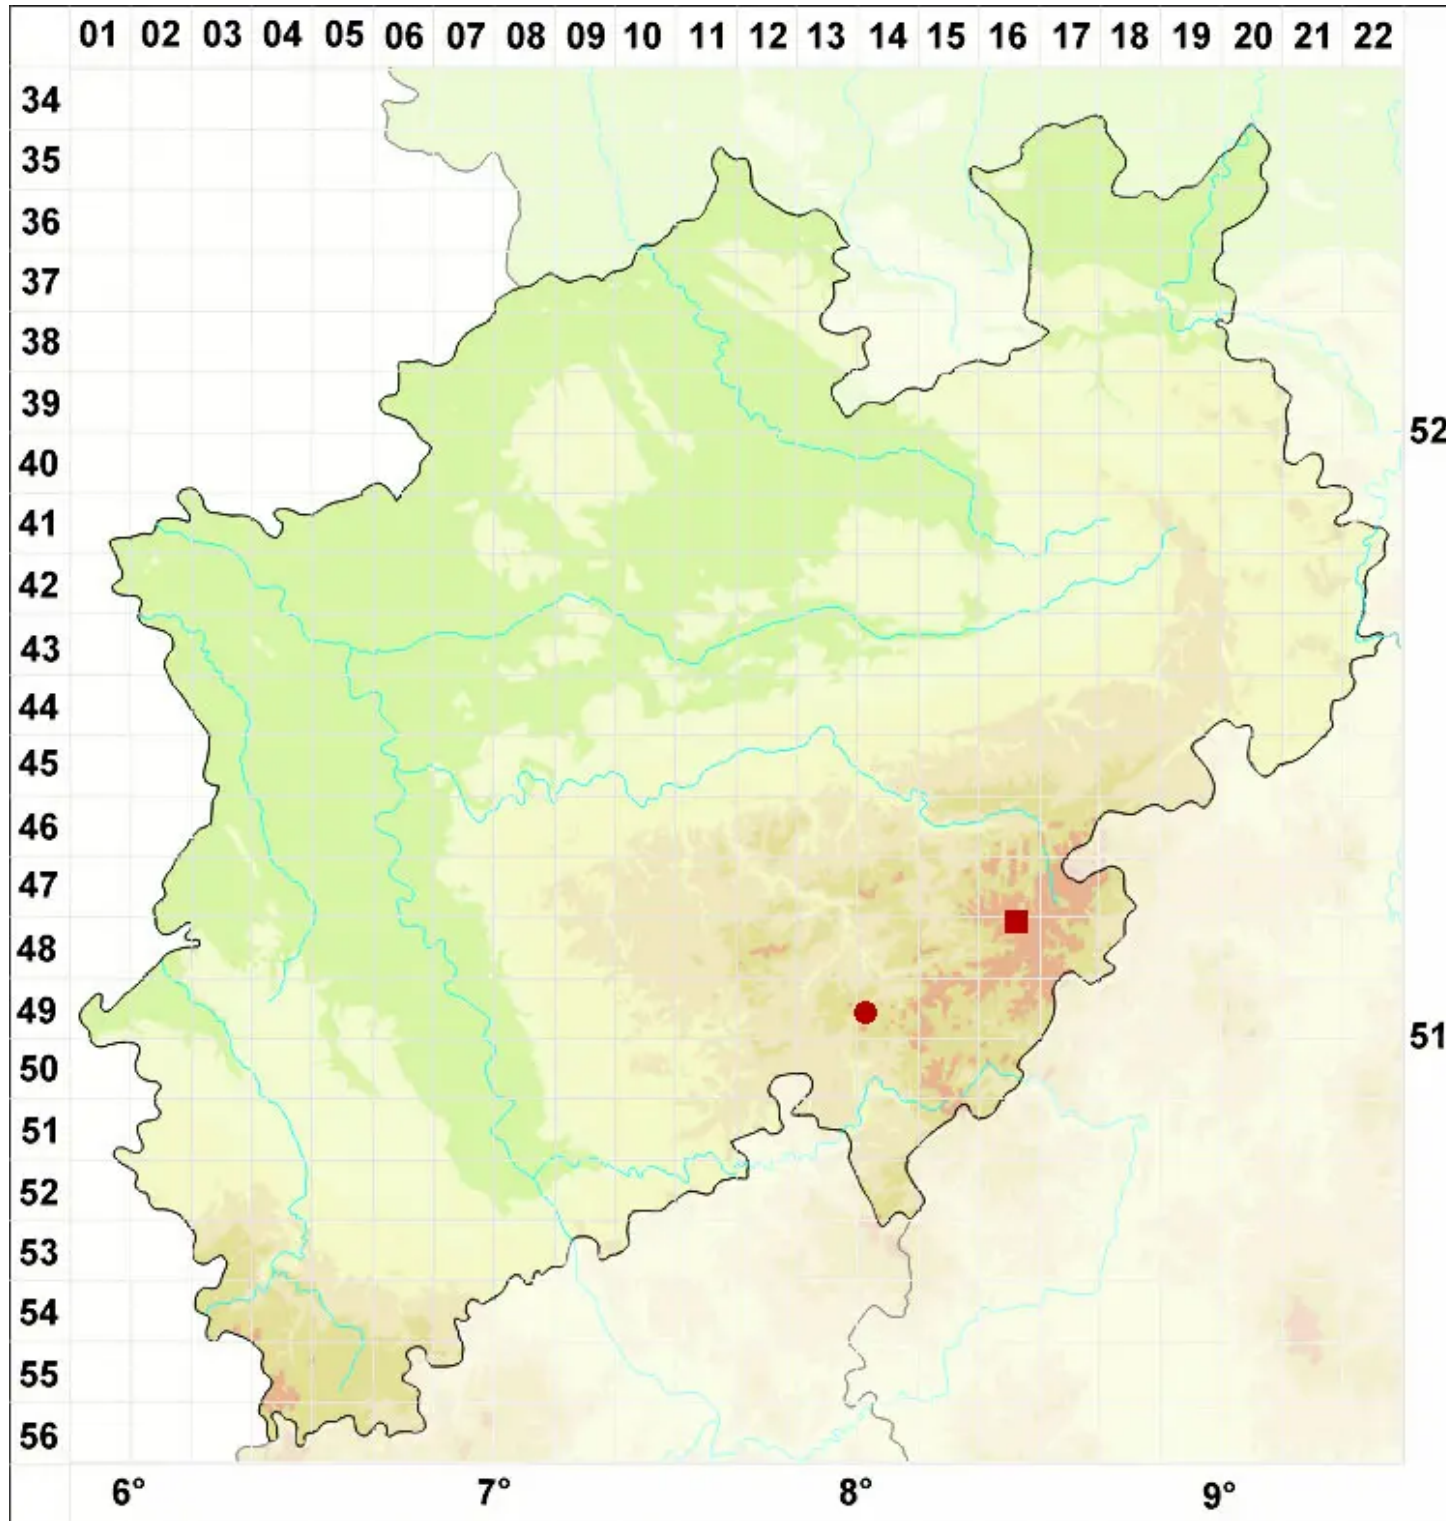

Gyalecta incarnata (Th. Fr. & Graewe ex Th. Fr.) Baloch & Lü

Punkt-Grubenflechte

Legende:

- Symbole:**
- Ausgefülltes Symbol:
Zeitraum von 1980 bis heute (Aktuelle Angabe)
 - Leeres Symbol:
Zeitraum vor 1980 (Altangabe)
 - Quadrat: Herbarbeleg