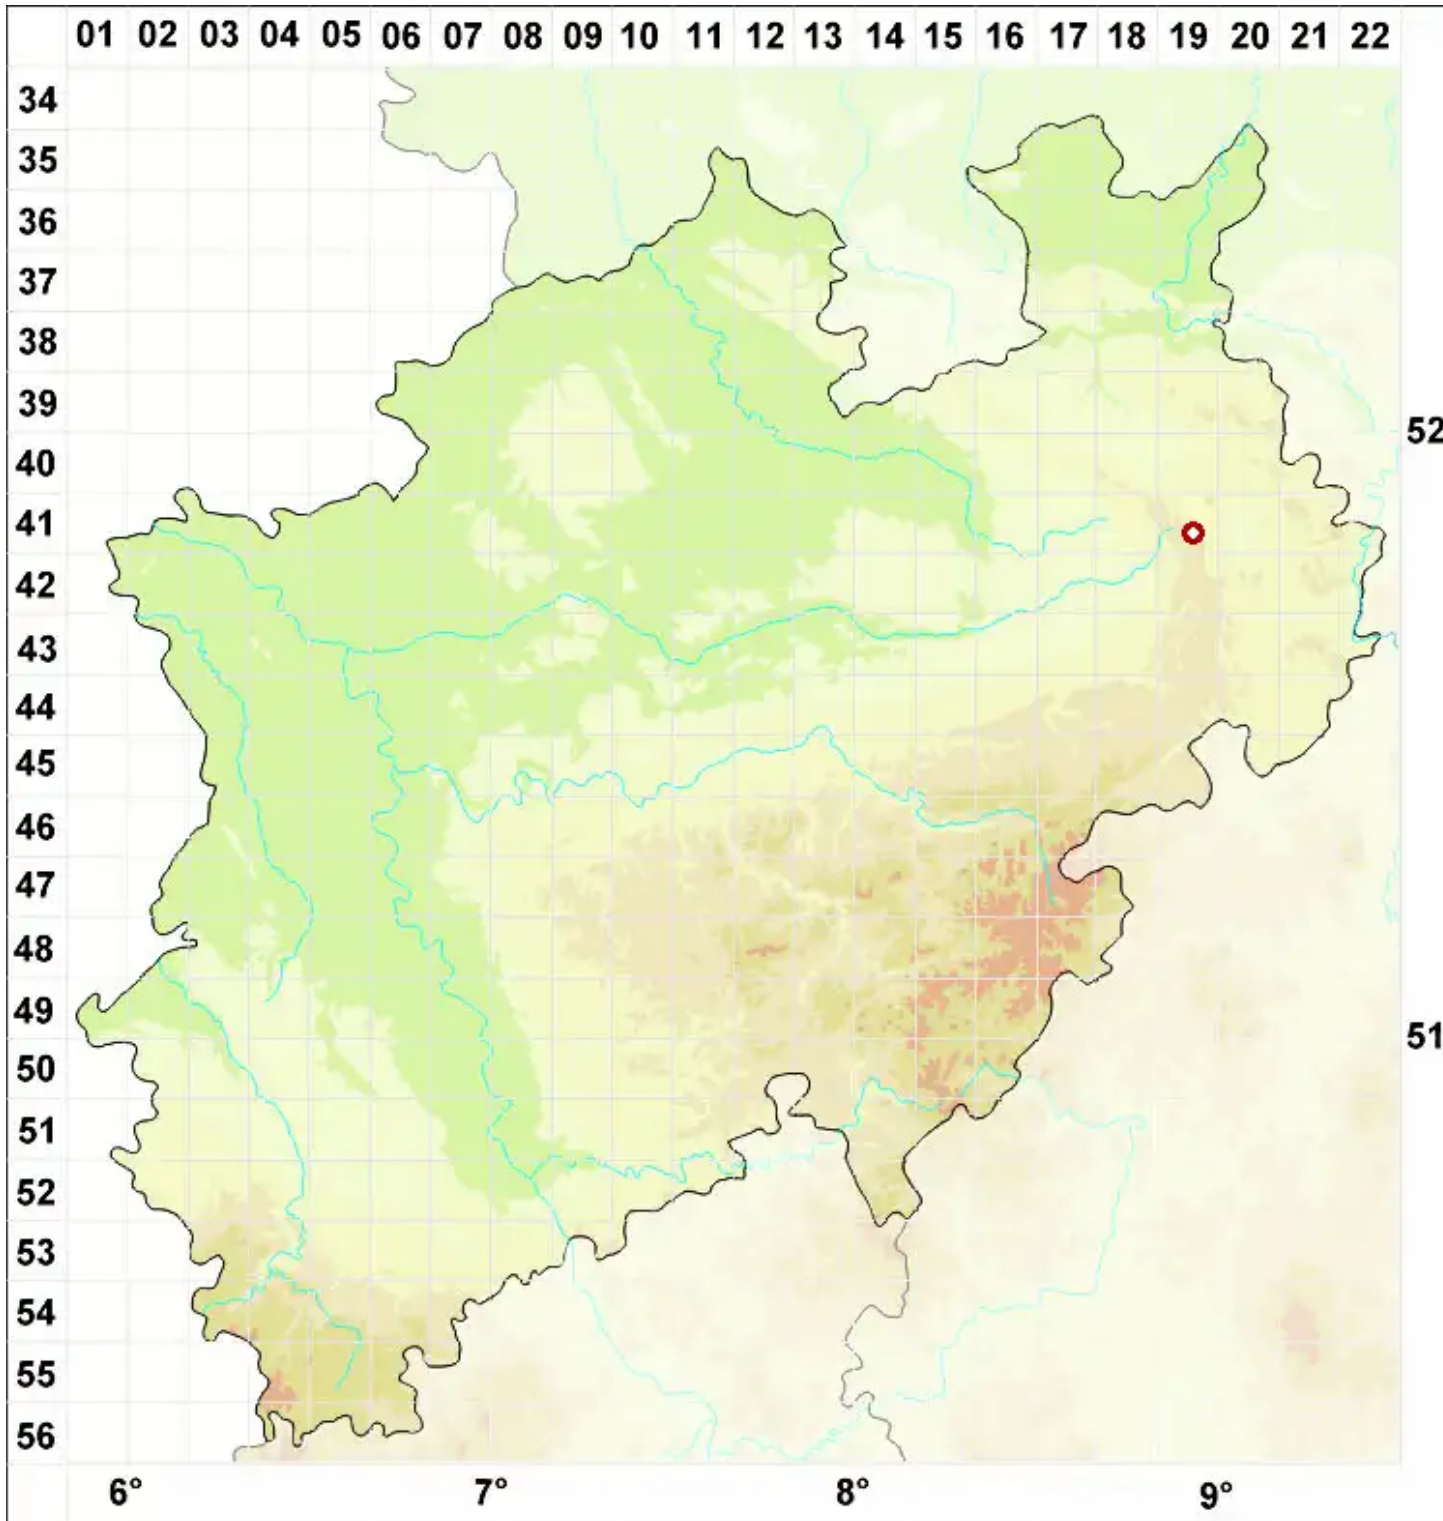

Bellemeria alpina (Sommerf.) Clauzade & Cl. Roux

Gewöhnliche Alpenkruste

Legende:

- Symbole:**
- Ausgefülltes Symbol:
Zeitraum von 1980 bis heute (Aktuelle Angabe)
 - Leeres Symbol:
Zeitraum vor 1980 (Altangabe)
 - Quadrat: Herbarbeleg