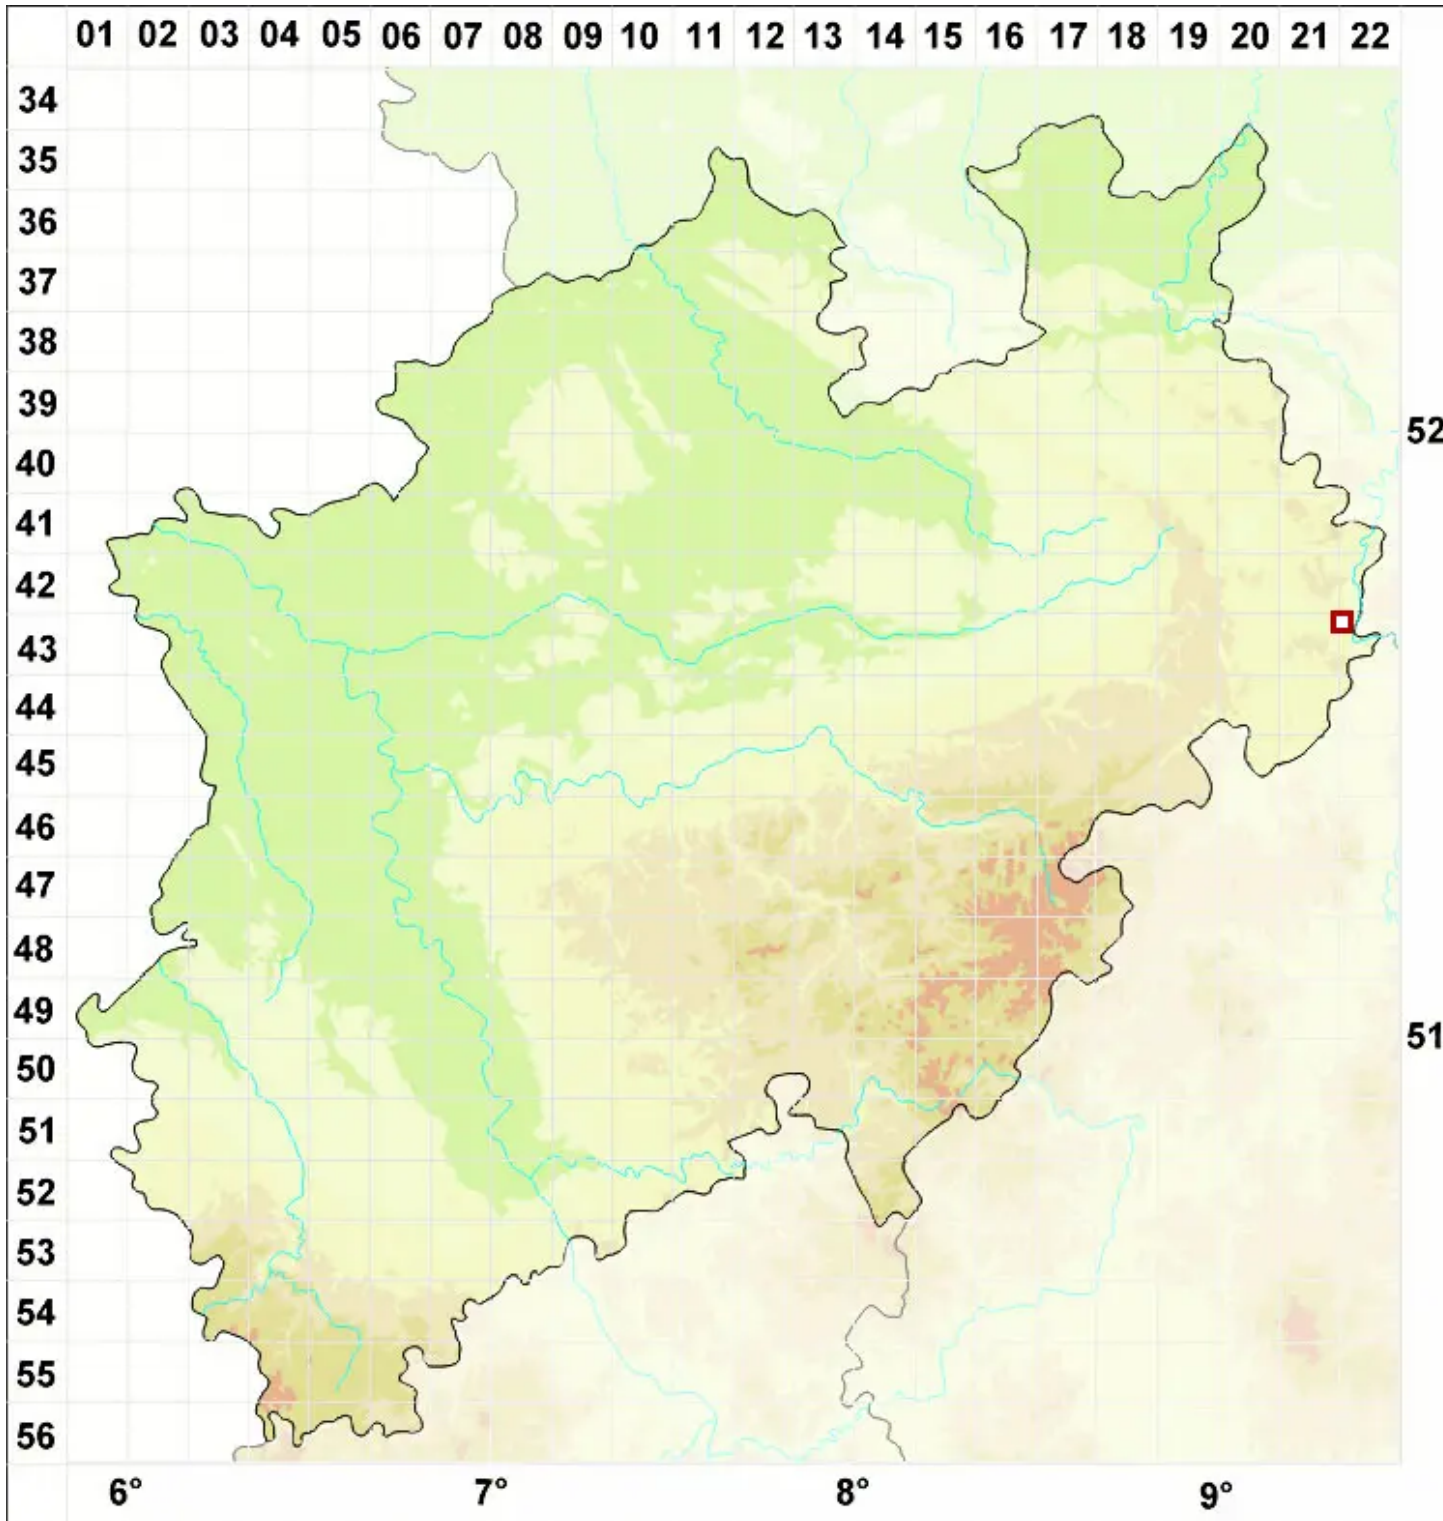

Bagliettoa marmorea (Scop.) Gueidan & Cl. Roux

Marmor-Warzenflechte

Legende:

- Symbole:**
- Ausgefülltes Symbol:
Zeitraum von 1980 bis heute (Aktuelle Angabe)
 - Leeres Symbol:
Zeitraum vor 1980 (Altangabe)
 - Quadrat: Herbarbeleg