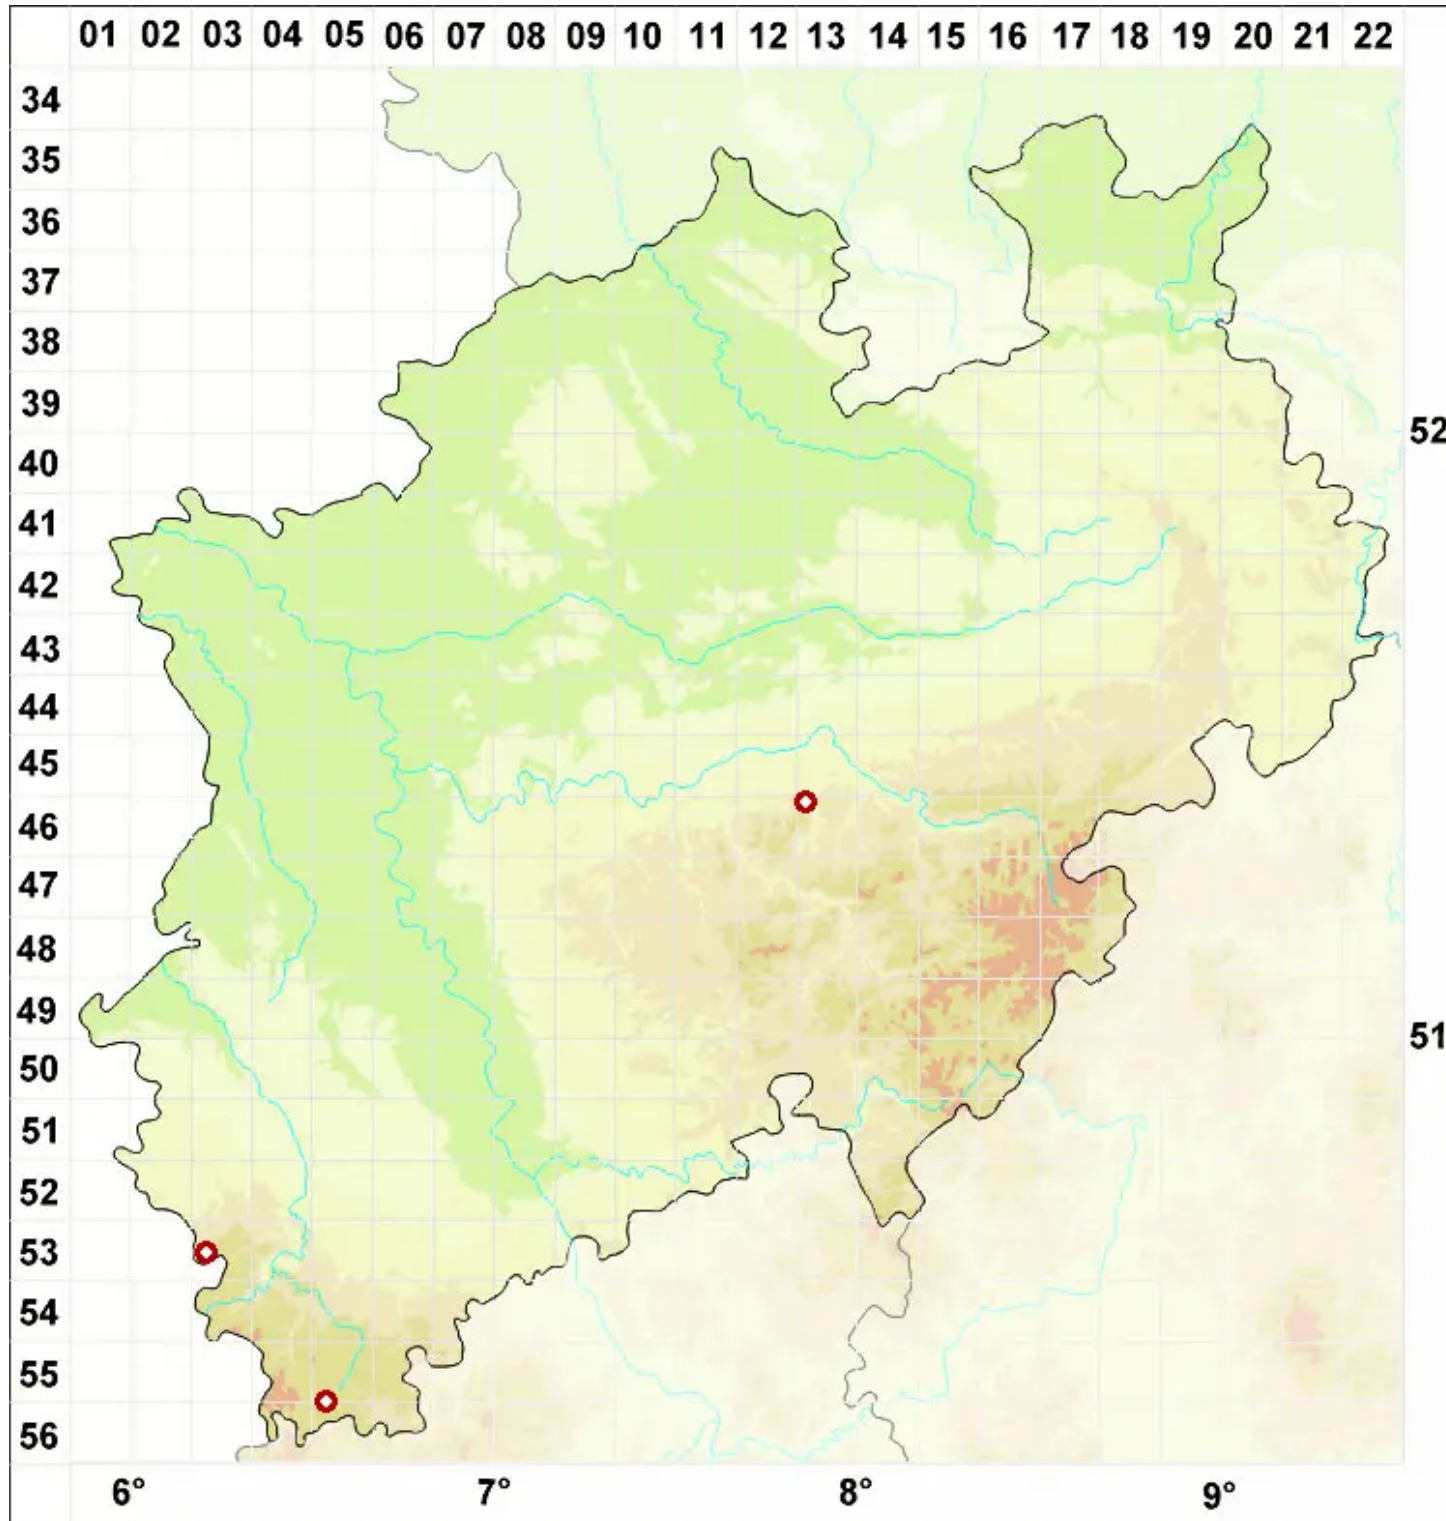

Bagliettoa limborioides A. Massal.

Krugflechtenähnliche Warzenflechte

Legende:

Symbole:

Ausgefülltes Symbol:
Zeitraum von 1980 bis heute (Aktuelle Angabe)

Leeres Symbol:
Zeitraum vor 1980 (Altangabe)

Quadrat: Herbarbeleg