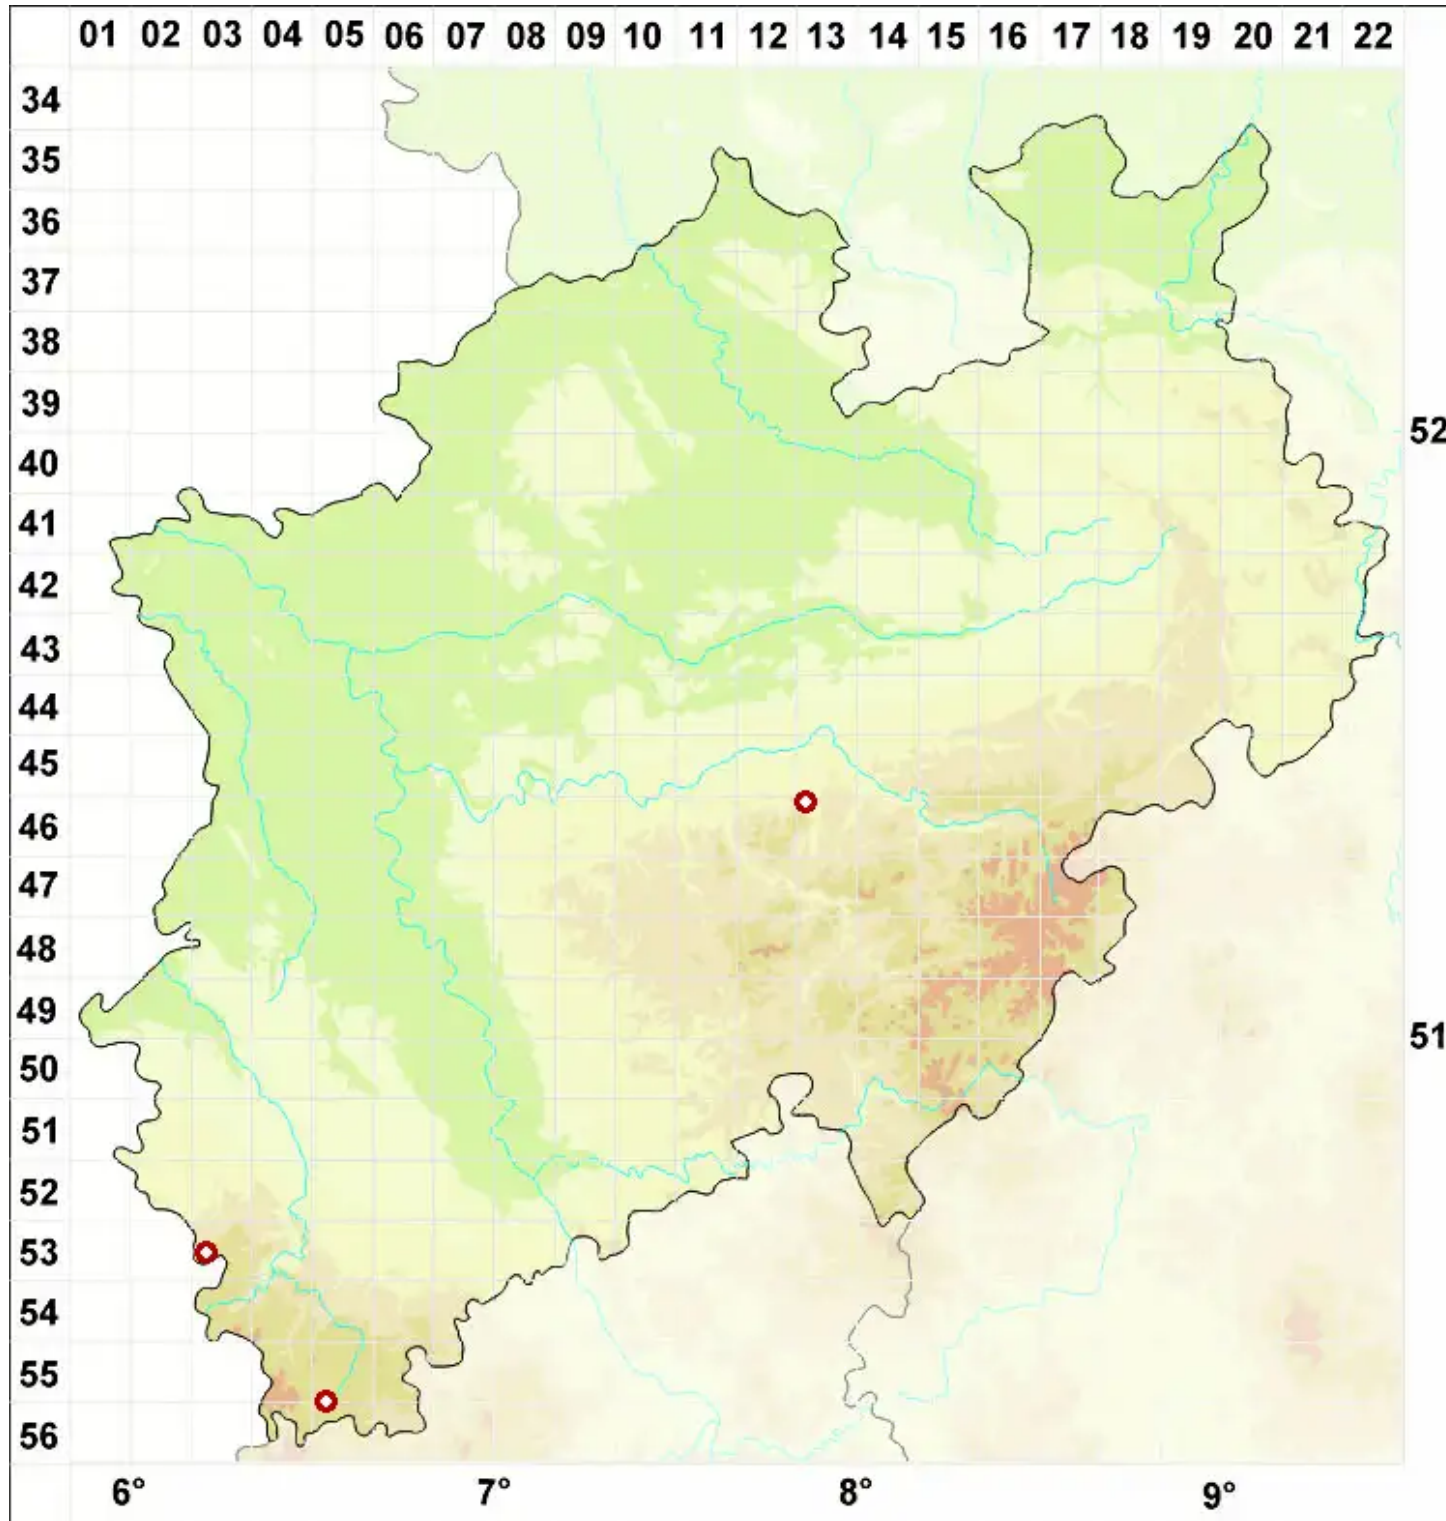

# Bagliettoa limborioides A. Massal.

Krugflechtenähnliche Warzenflechte

Legende:

**Symbole:**

Ausgefülltes Symbol:  
Zeitraum von 1980 bis heute (Aktuelle Angabe)

Leeres Symbol:  
Zeitraum vor 1980 (Altangabe)

Quadrat: Herbarbeleg