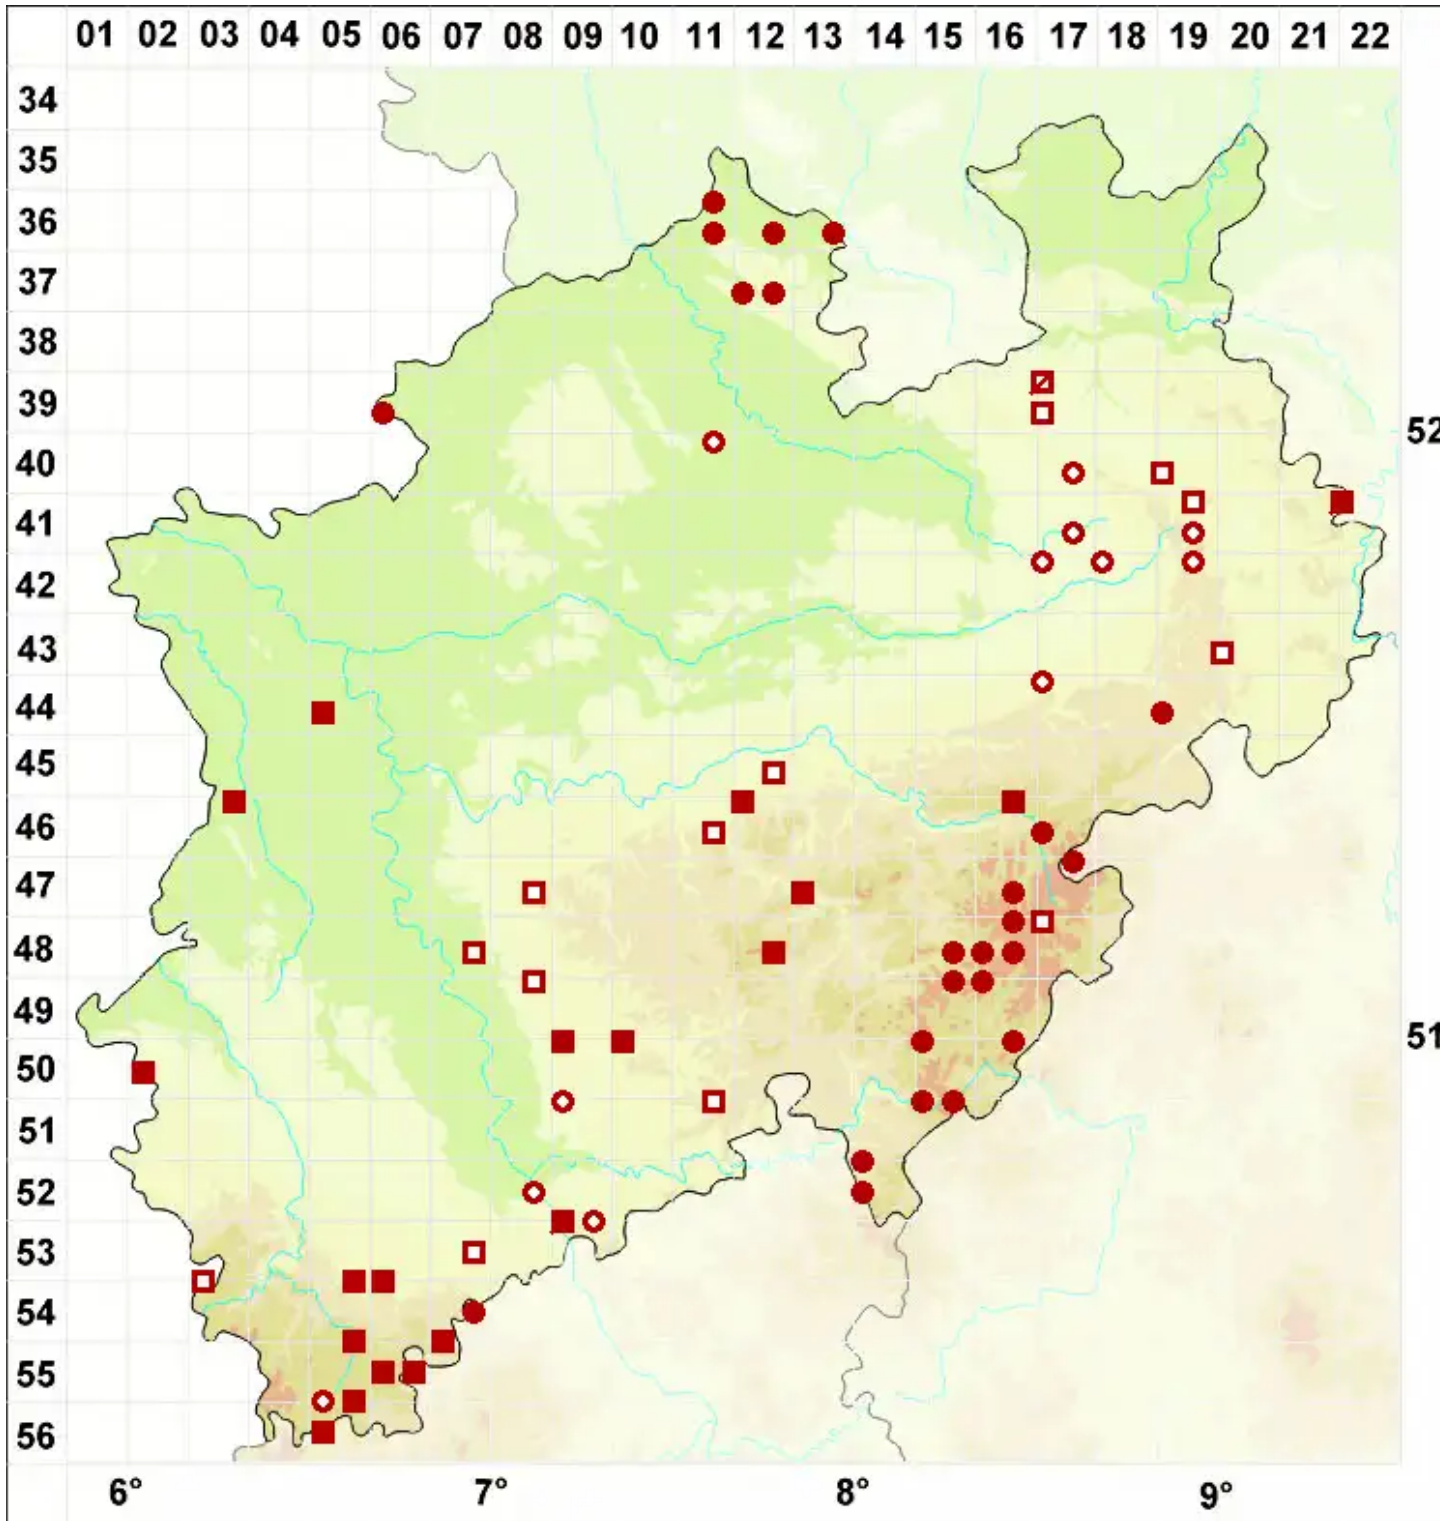

Baeomyces rufus agg.

Legende:

Symbole:
 Ausgefülltes Symbol:
 Zeitraum von 1980 bis heute (Aktuelle Angabe)
 Leeres Symbol:
 Zeitraum vor 1980 (Altangabe)
 Quadrat: Herbarbeleg