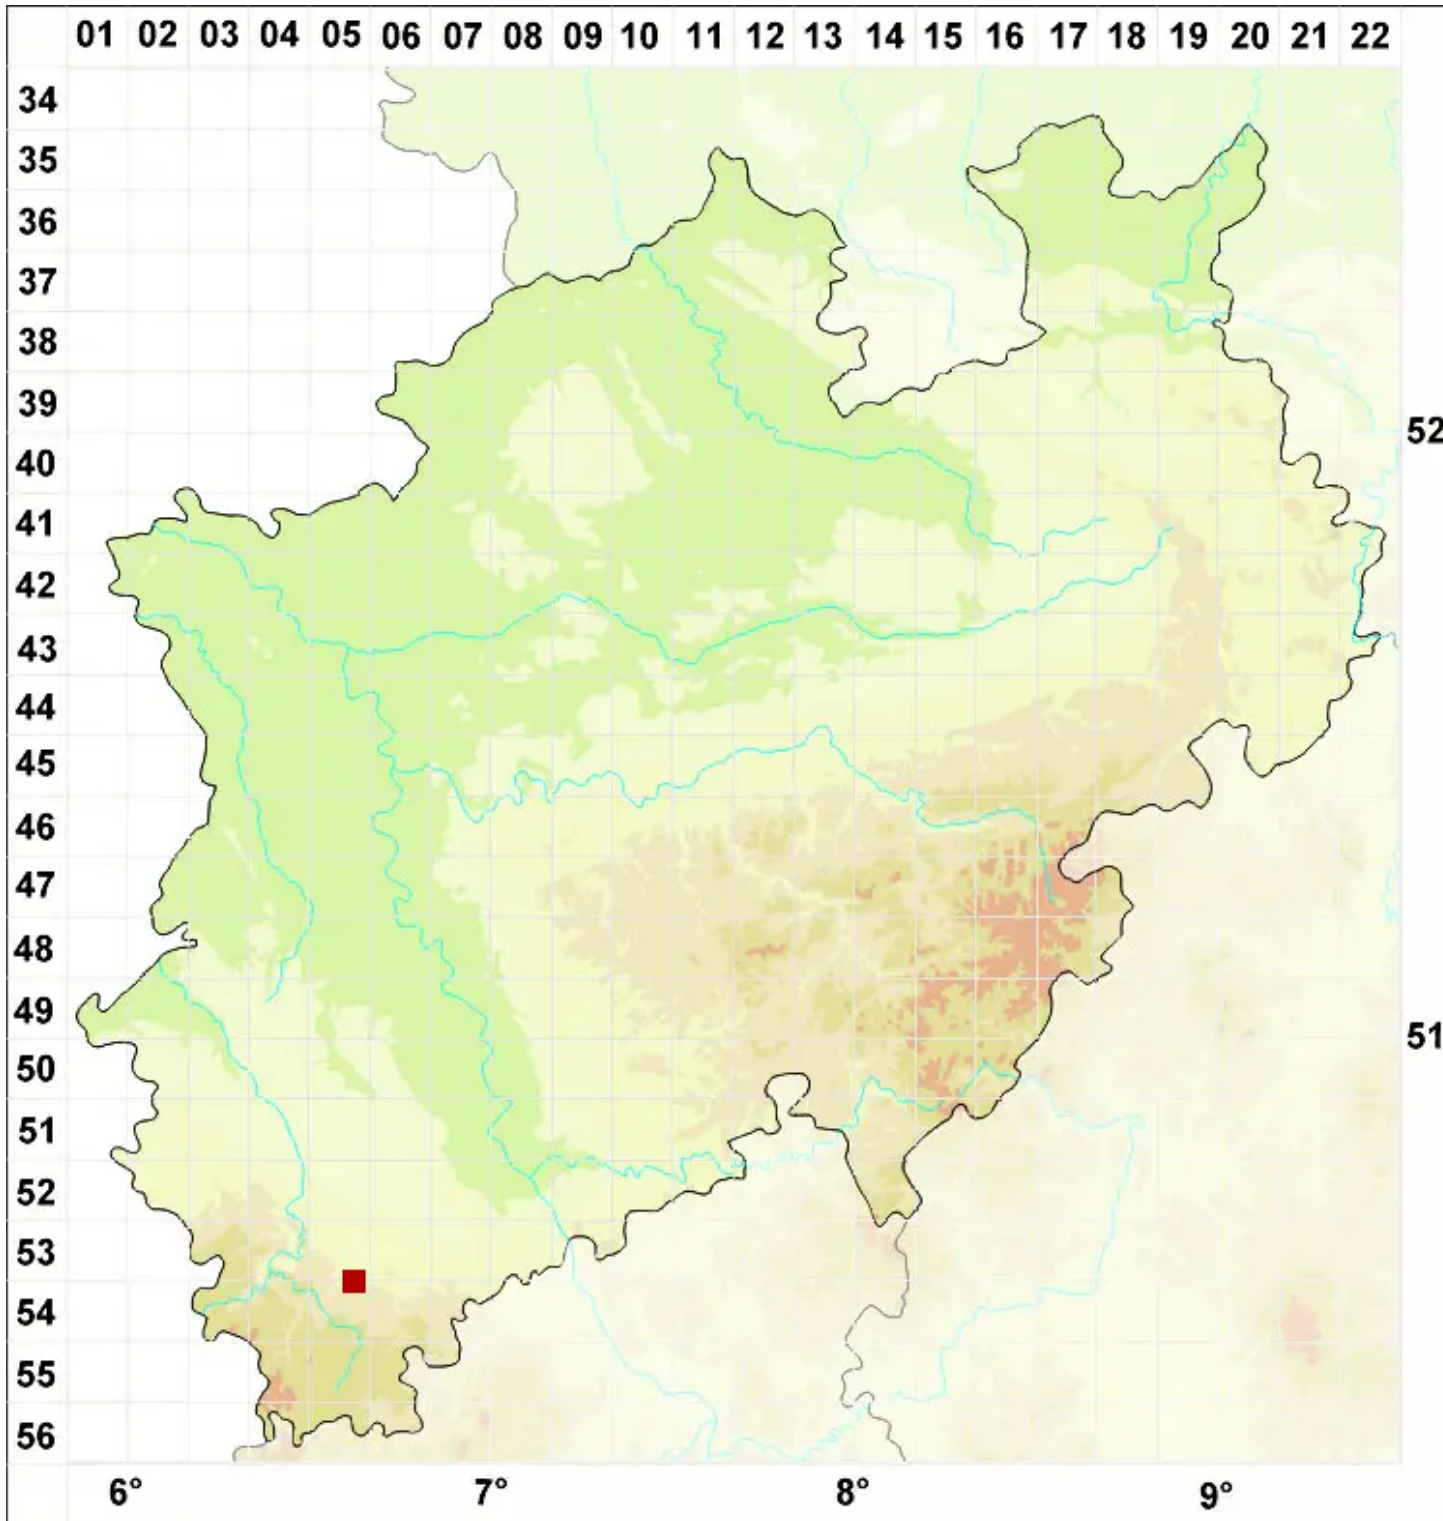

Bacidina delicata (Larbal. & Leight.) V. Wirth & Vězda

Zarte Stäbchenflechte

Legende:

- Symbole:**
- Ausgefülltes Symbol:
Zeitraum von 1980 bis heute (Aktuelle Angabe)
 - Leeres Symbol:
Zeitraum vor 1980 (Altangabe)
 - Quadrat: Herbarbeleg