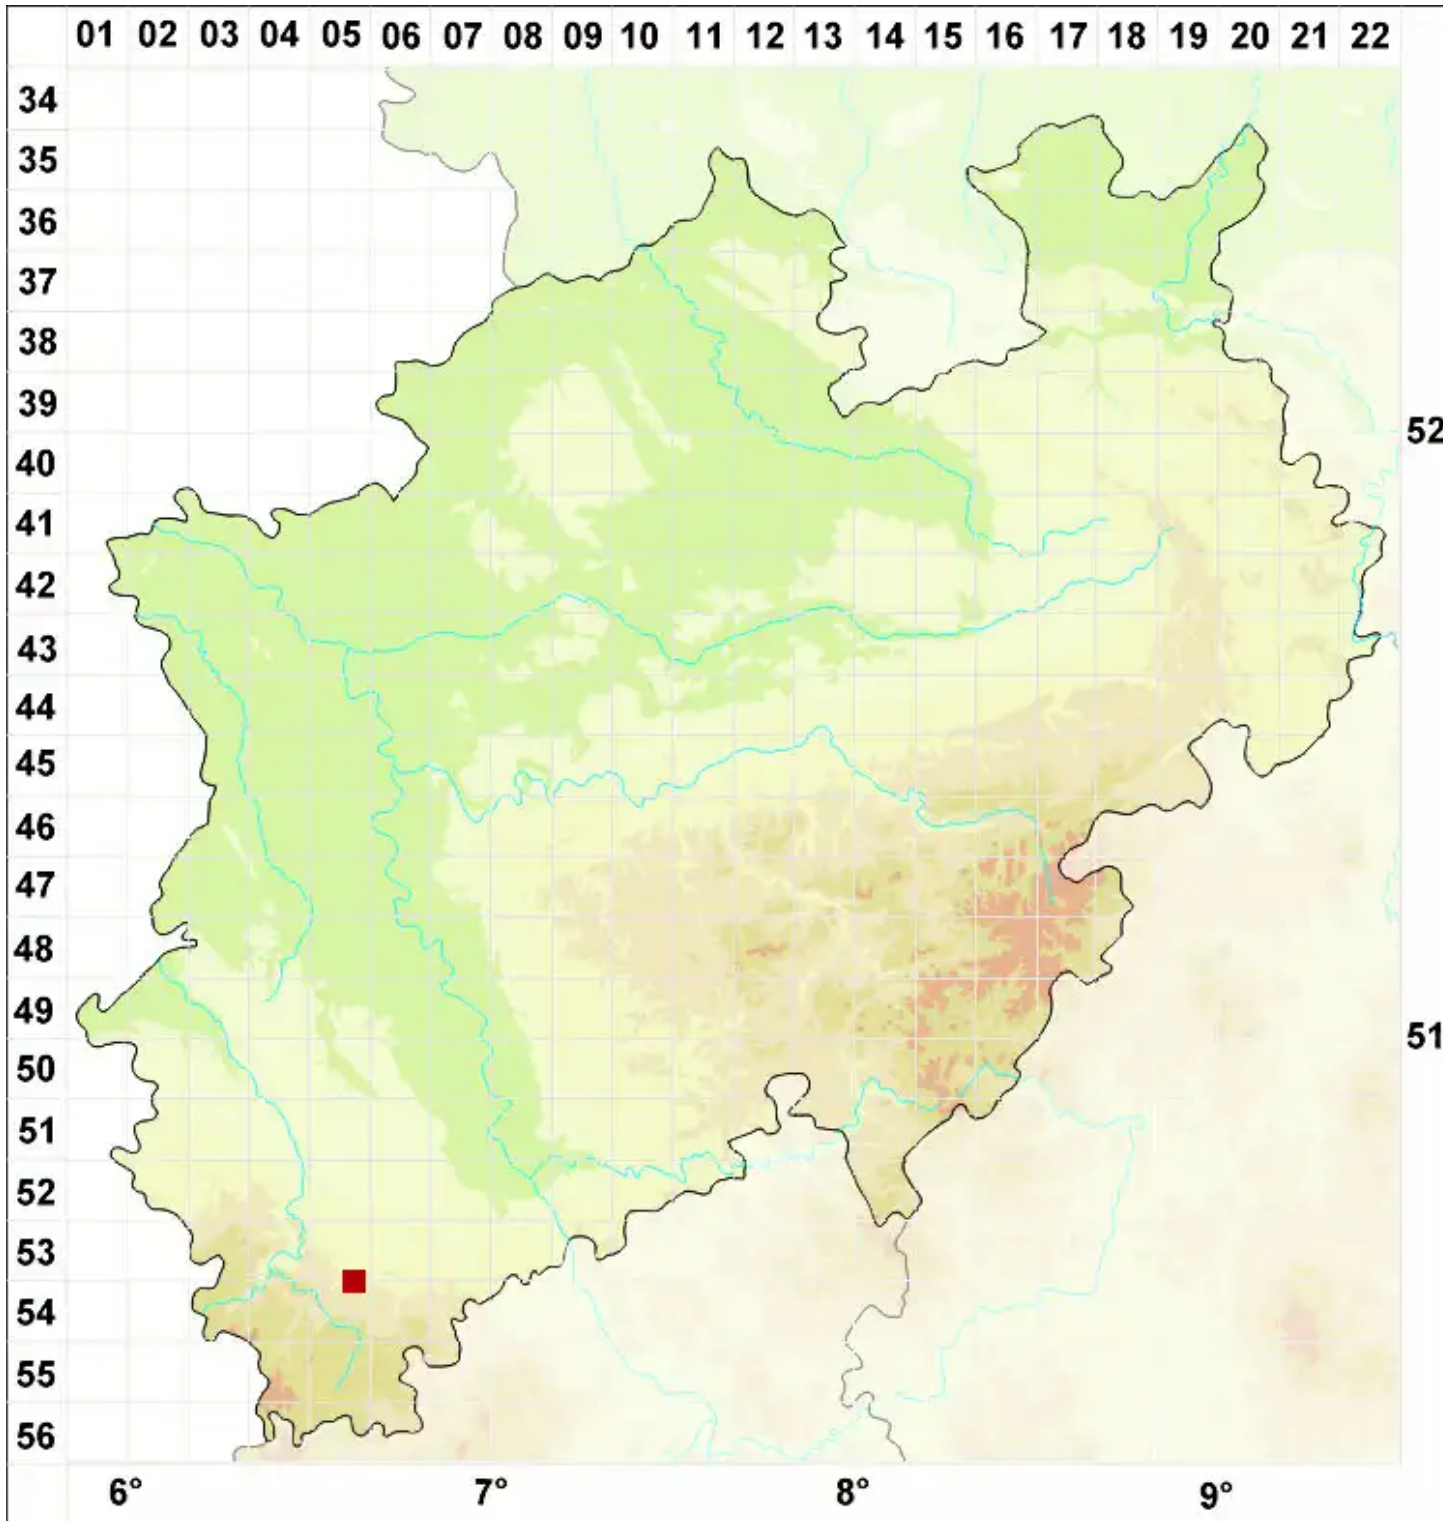

# Bacidina delicata (Larbal. & Leight.) V. Wirth & Vozda

Zarte Stäbchenflechte

Legende:

**Symbole:**

Ausgefülltes Symbol:  
Zeitraum von 1980 bis heute (Aktuelle Angabe)

Leeres Symbol:  
Zeitraum vor 1980 (Altangabe)

Quadrat: Herbarbeleg