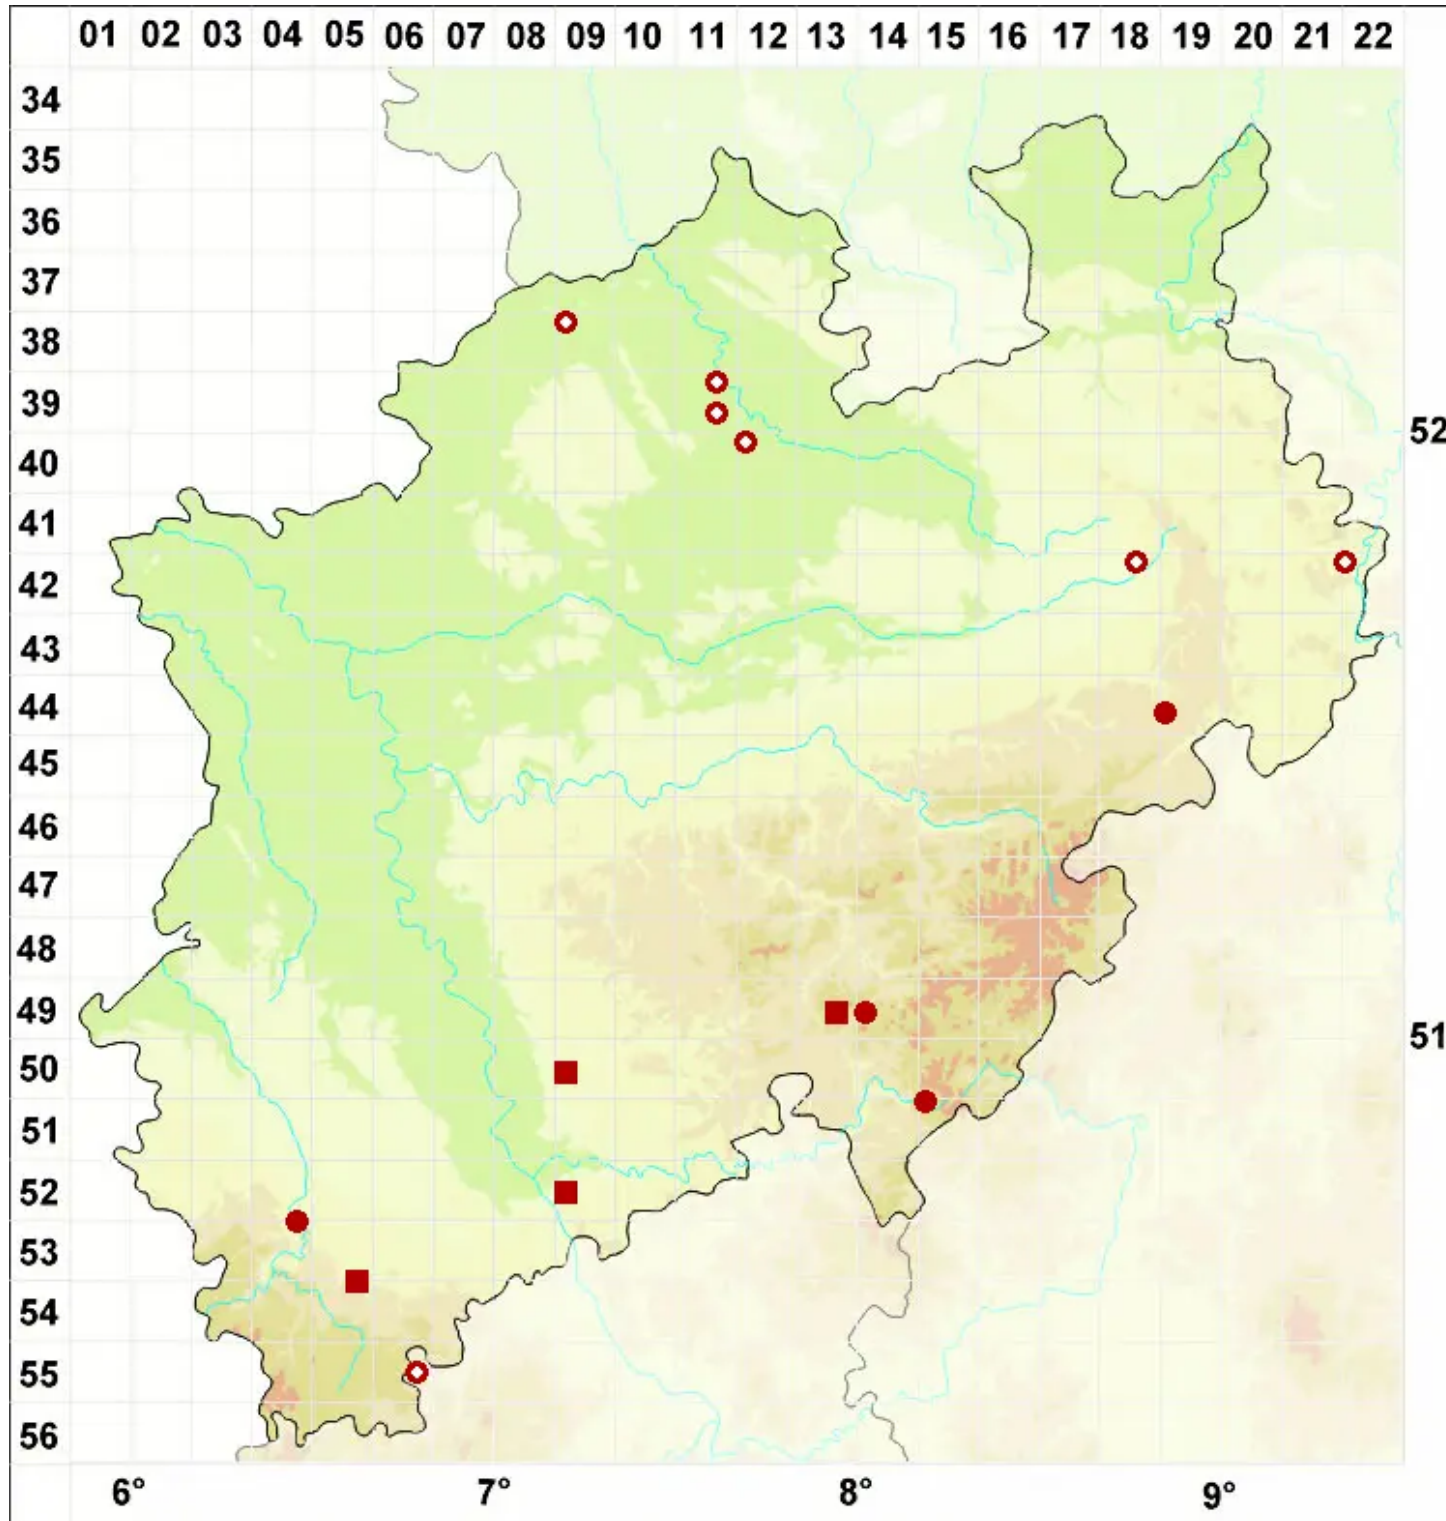

Micarea peliocarpa (Anzi) Coppins & R. Sant.

Graufrüchtige Krümflechte

Legende:

- Symbole:**
- Ausgefülltes Symbol:
Zeitraum von 1980 bis heute (Aktuelle Angabe)
 - Leeres Symbol:
Zeitraum vor 1980 (Altangabe)
 - Quadrat: Herbarbeleg