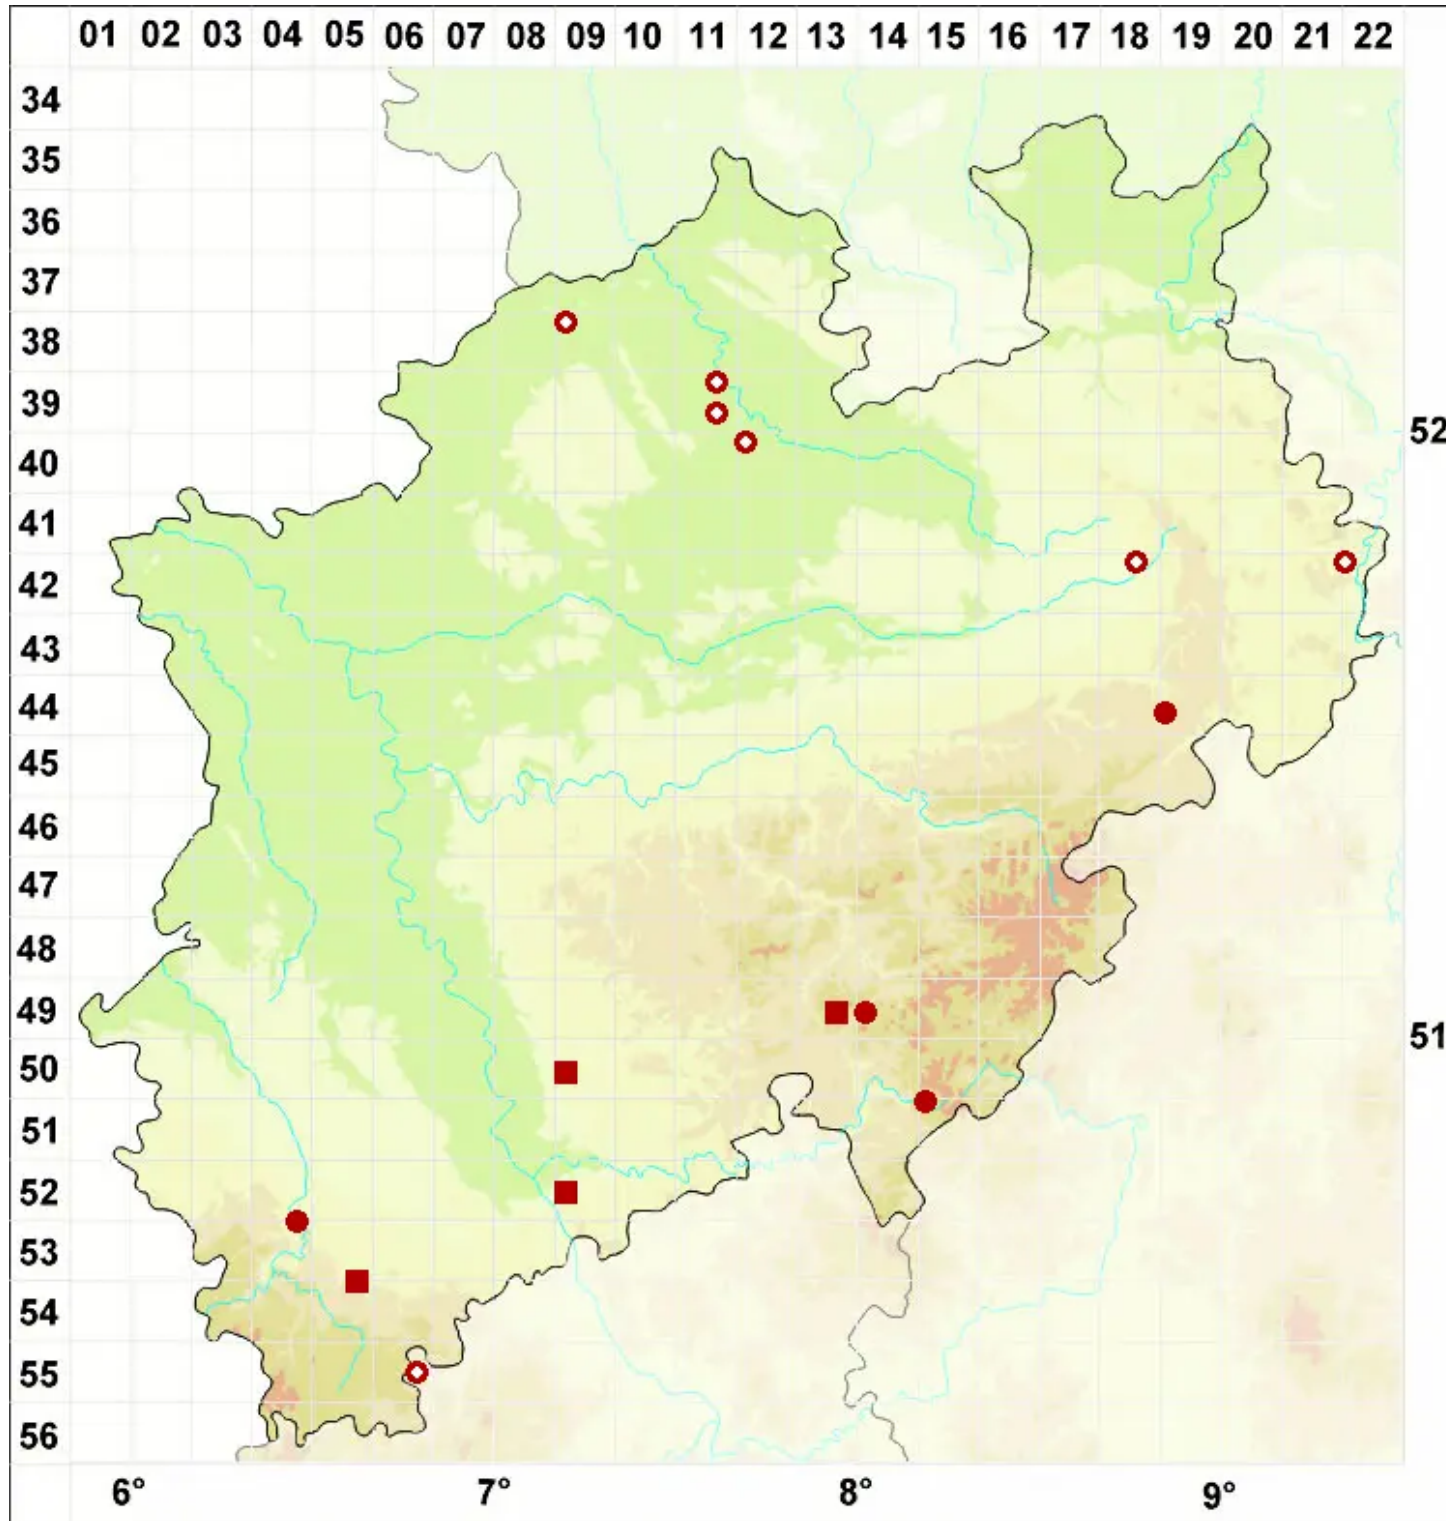

Micarea peliocarpa (Anzi) Coppins & R. Sant.

Graufrüchtige Krümflechte

Legende:

- Symbole:**
Ausgefülltes Symbol:
Zeitraum von 1980 bis heute (Aktuelle Angabe)
Leeres Symbol:
Zeitraum vor 1980 (Altangabe)
Quadrat: Herbarbeleg