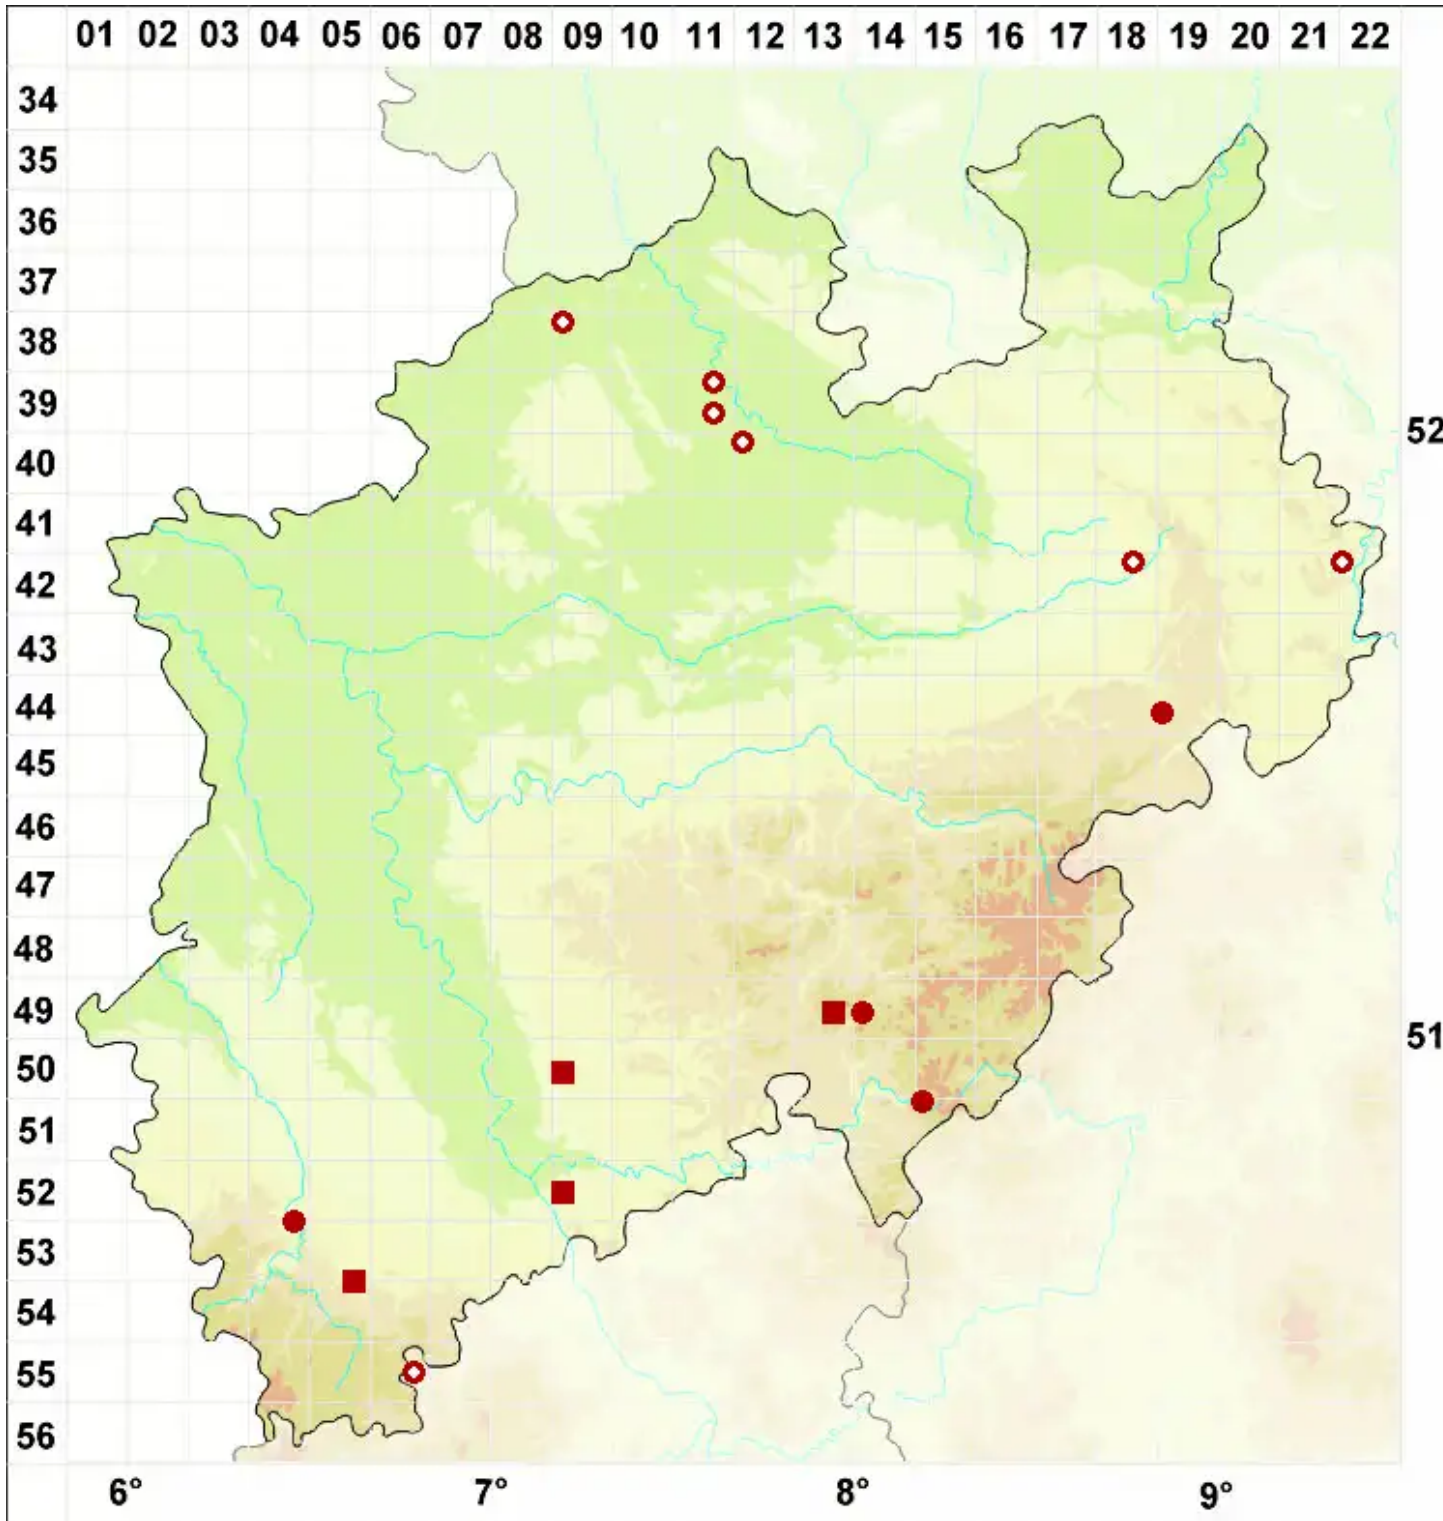

Micarea peliocarpa (Anzi) Coppins & R. Sant.

Graufrüchtige Krümflechte

Legende:

- Symbole:**
Ausgefülltes Symbol:
Zeitraum von 1980 bis heute (Aktuelle Angabe)
Leeres Symbol:
Zeitraum vor 1980 (Altangabe)
Quadrat: Herbarbeleg