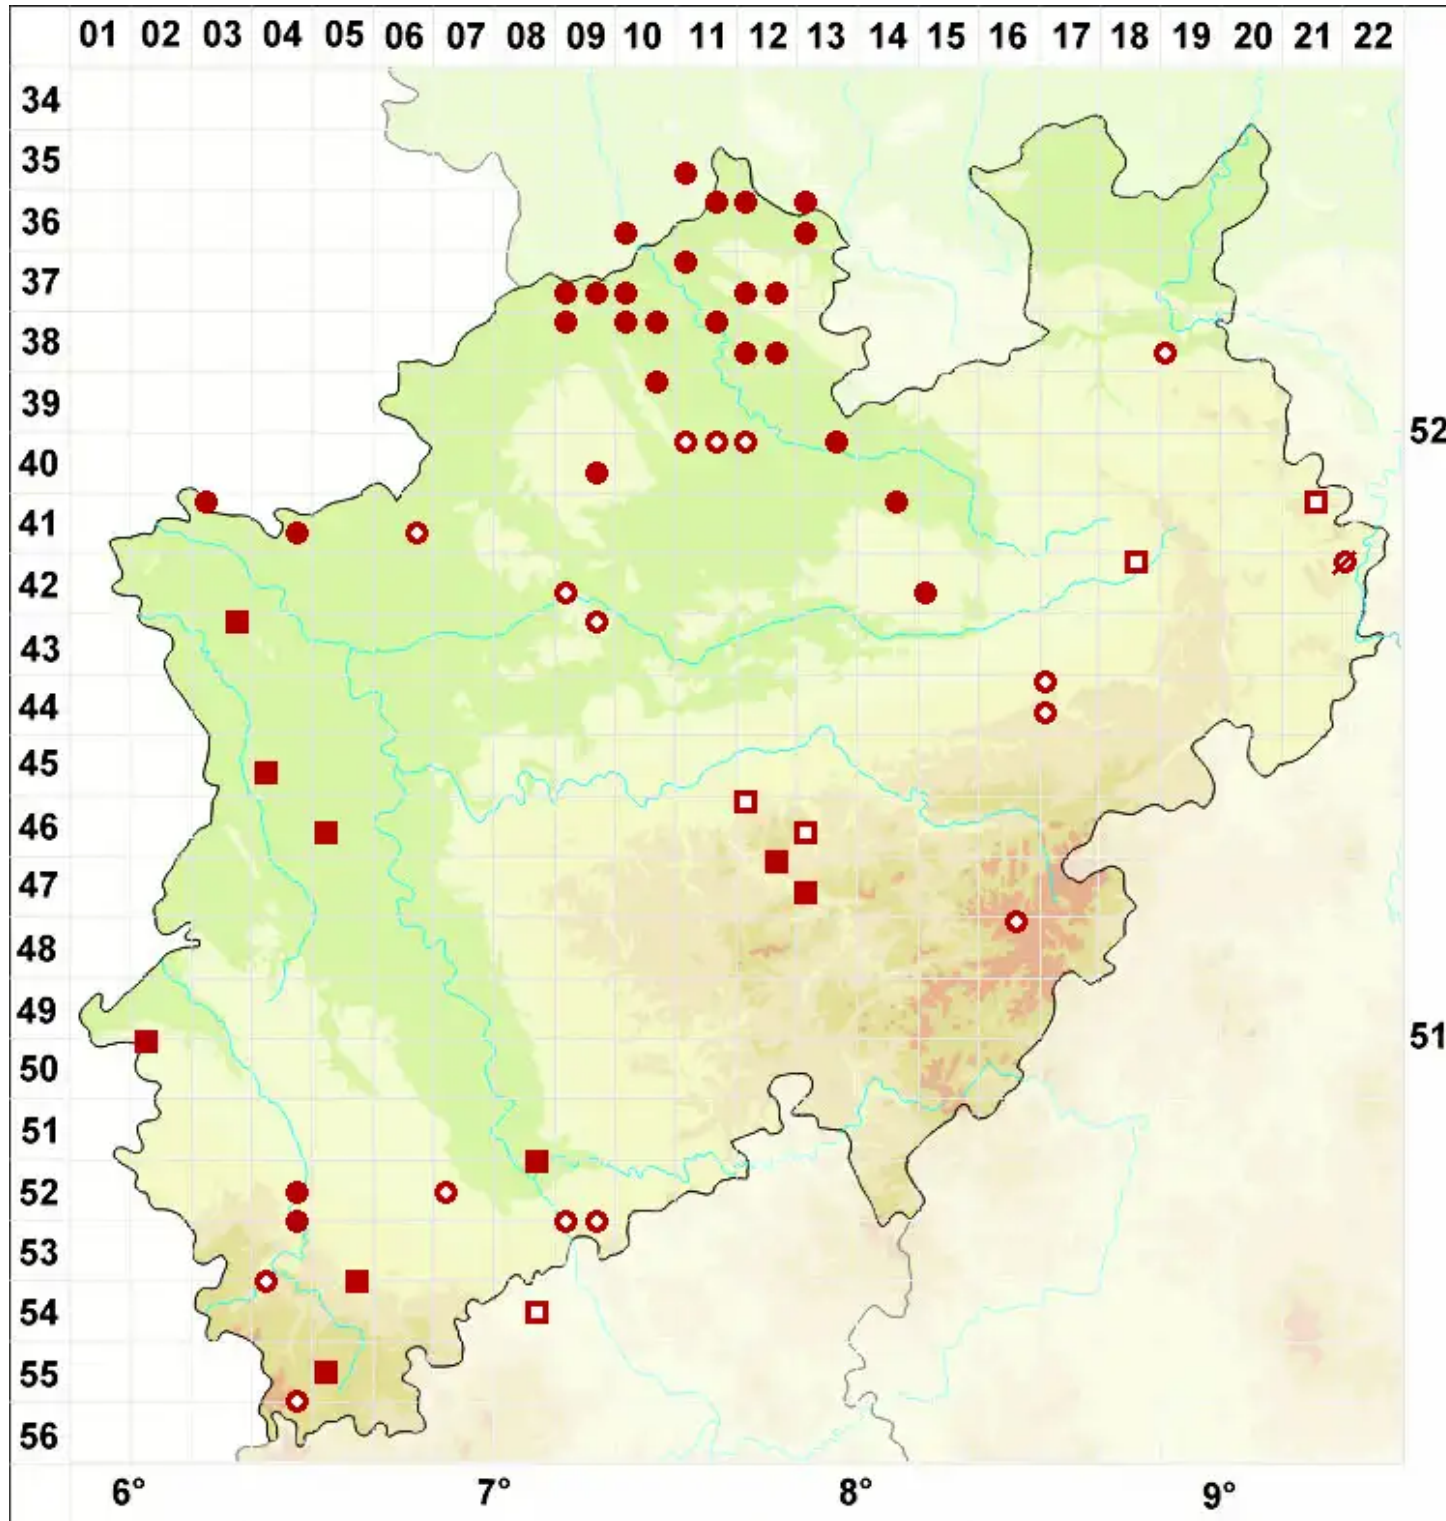

# Scoliciosporum umbrinum (Ach.) Arnold

Braune Krümmsporflechte

Legende:

**Symbole:**  
Ausgefülltes Symbol:  
Zeitraum von 1980 bis heute (Aktuelle Angabe)  
Leeres Symbol:  
Zeitraum vor 1980 (Altangabe)  
Quadrat: Herbarbeleg