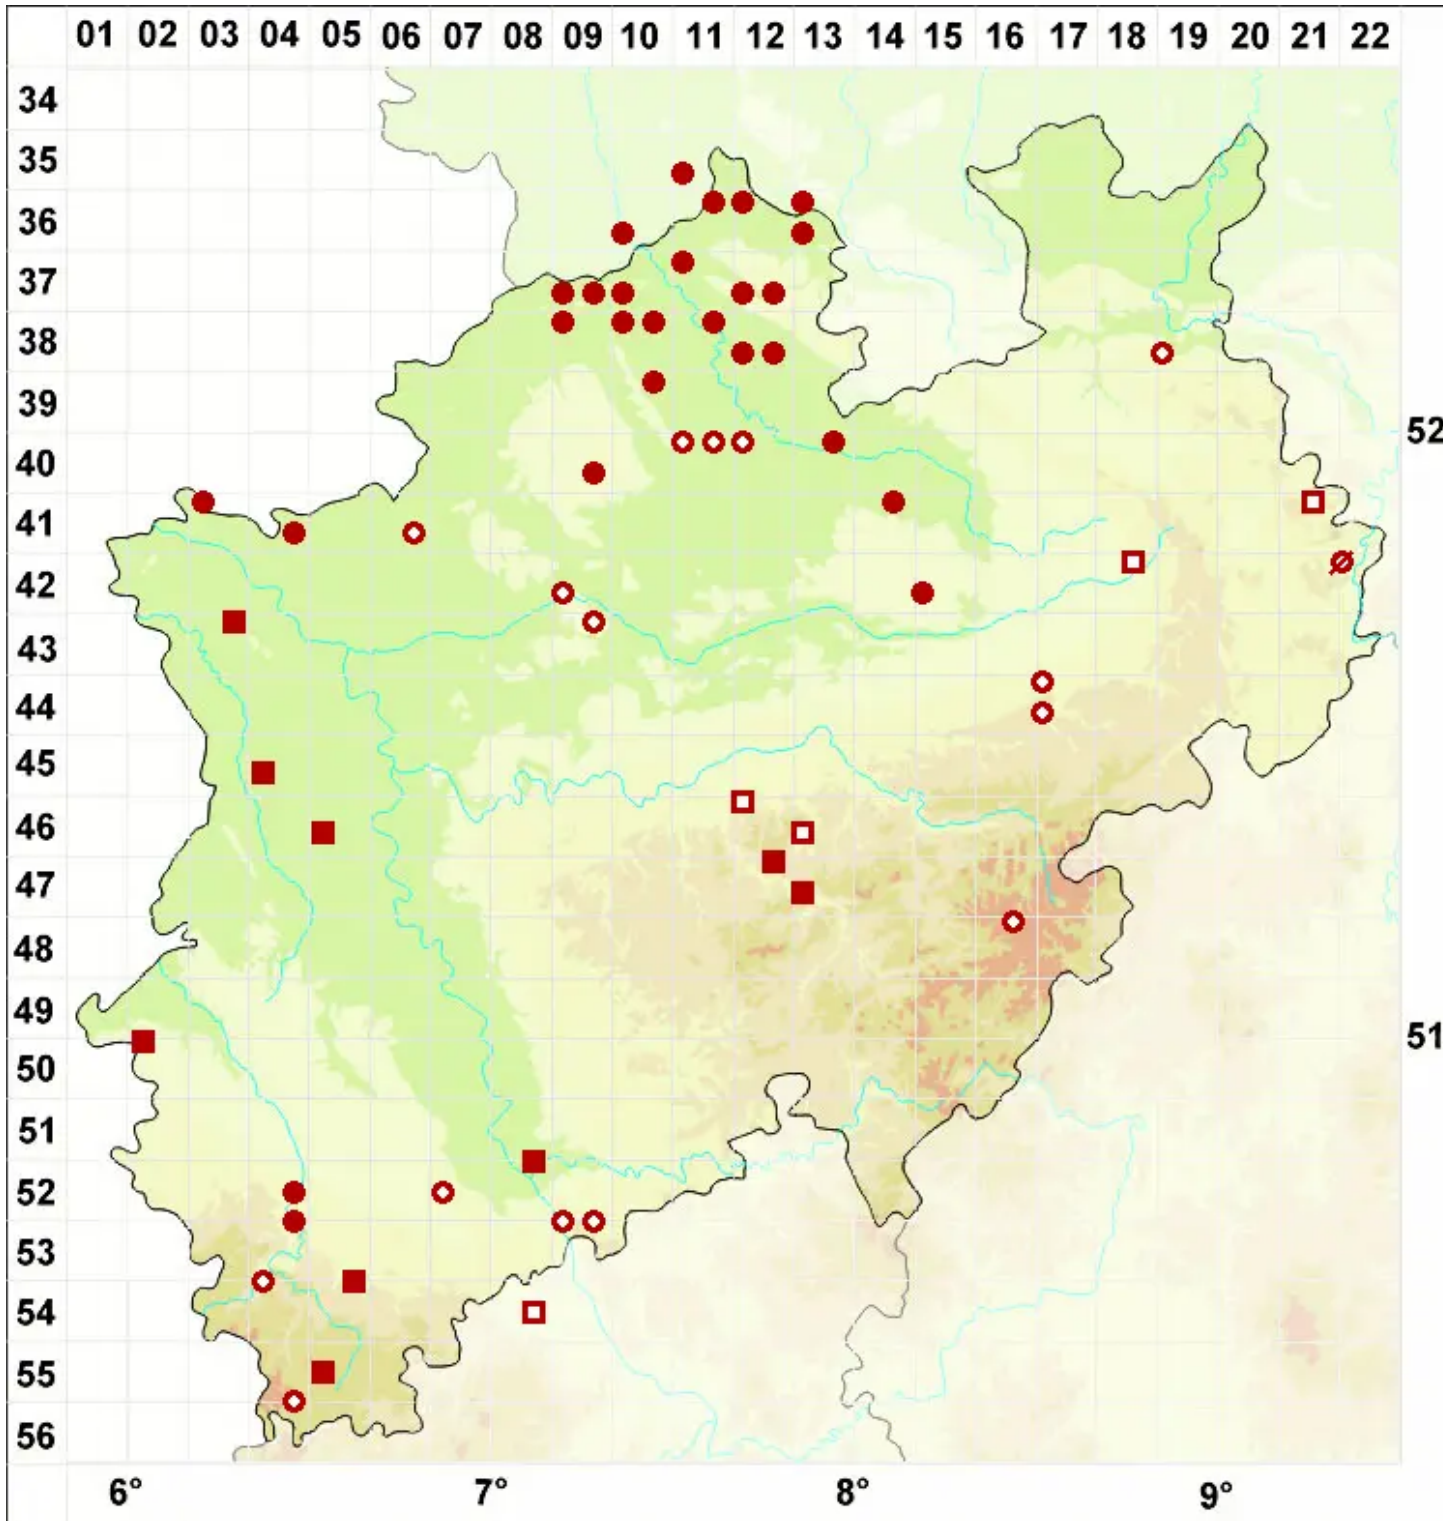

# Scoliciosporum umbrinum (Ach.) Arnold

Braune Krummsporflechte

Legende:

**Symbole:**  
Ausgefülltes Symbol:  
Zeitraum von 1980 bis heute (Aktuelle Angabe)  
Leeres Symbol:  
Zeitraum vor 1980 (Altangabe)  
Quadrat: Herbarbeleg