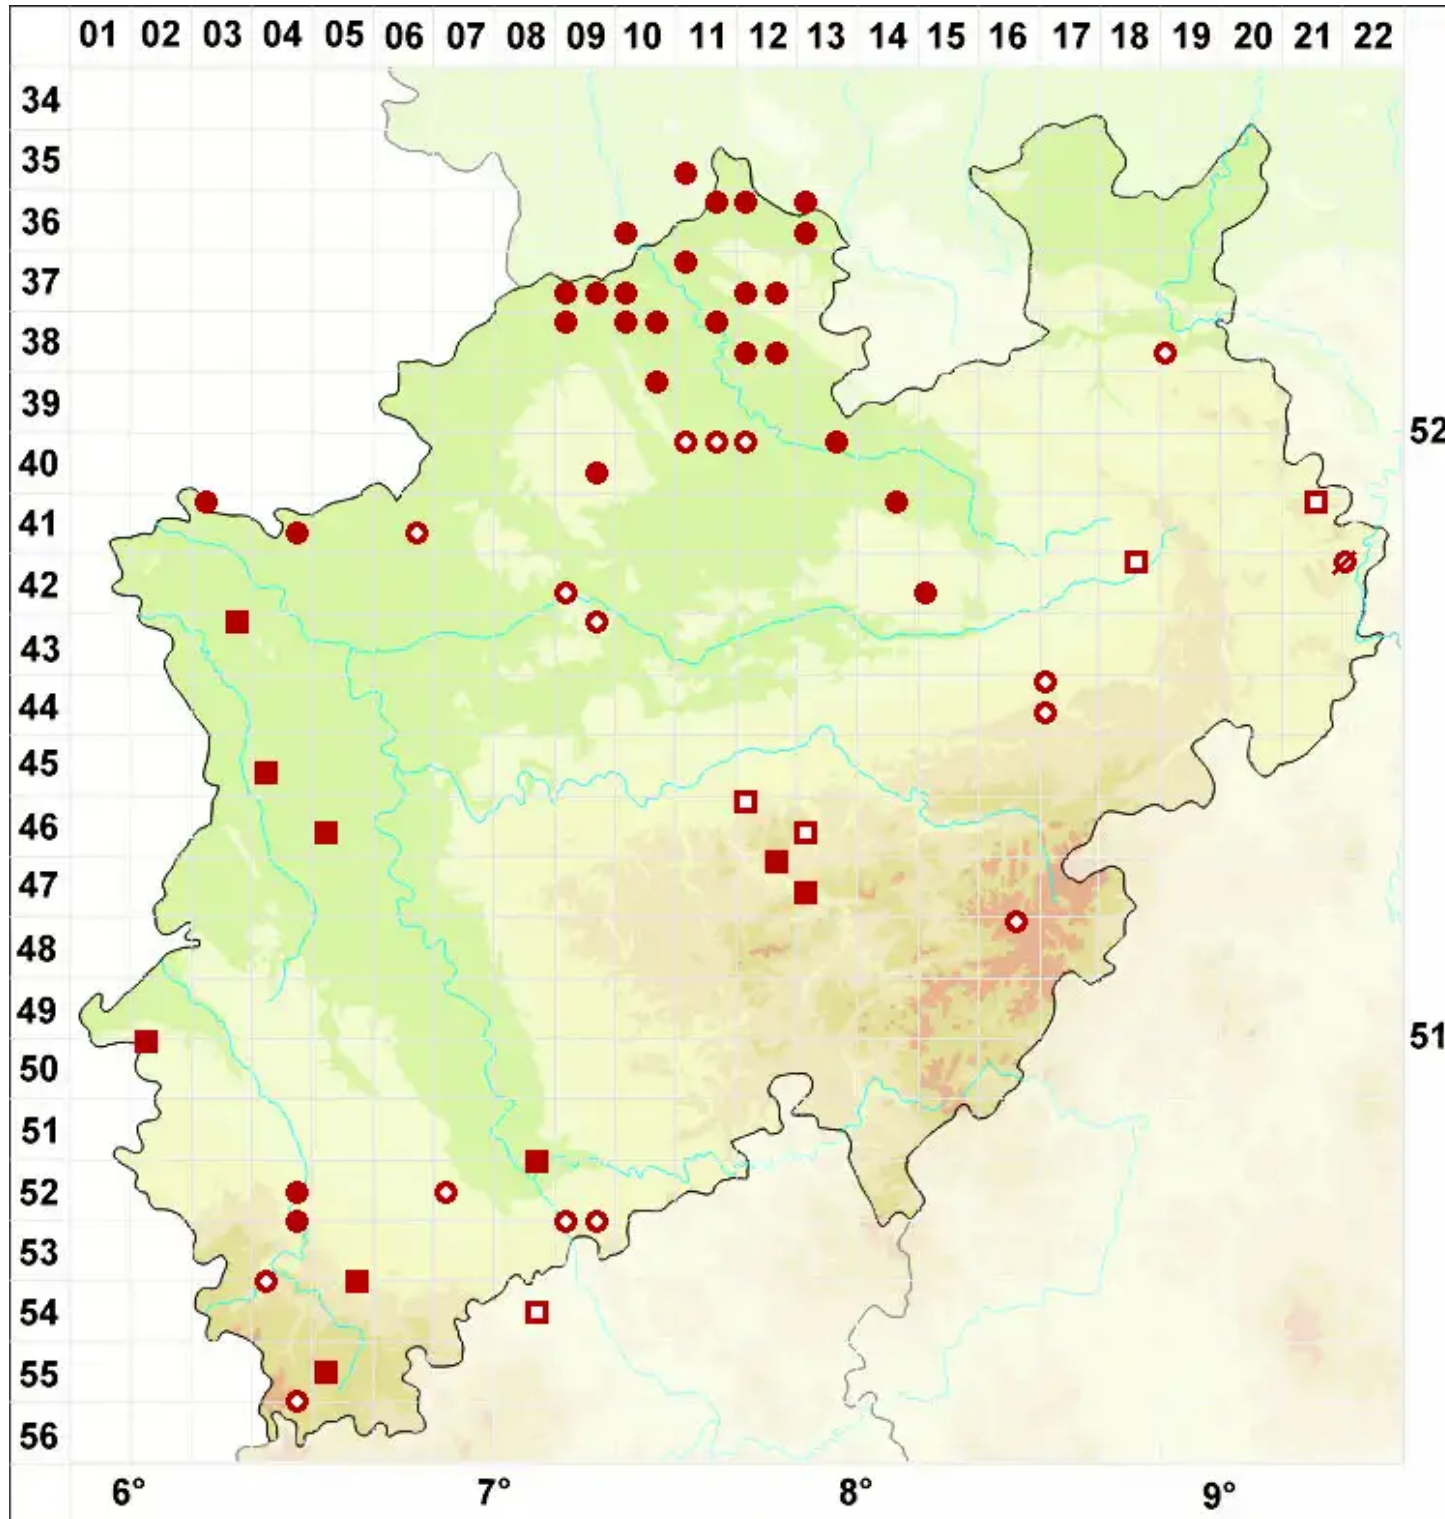

Scoliciosporum umbrinum (Ach.) Arnold

Braune Krummsporflechte

Legende:

- Symbole:**
- Ausgefülltes Symbol:
Zeitraum von 1980 bis heute (Aktuelle Angabe)
 - Leeres Symbol:
Zeitraum vor 1980 (Altangabe)
 - Quadrat: Herbarbeleg