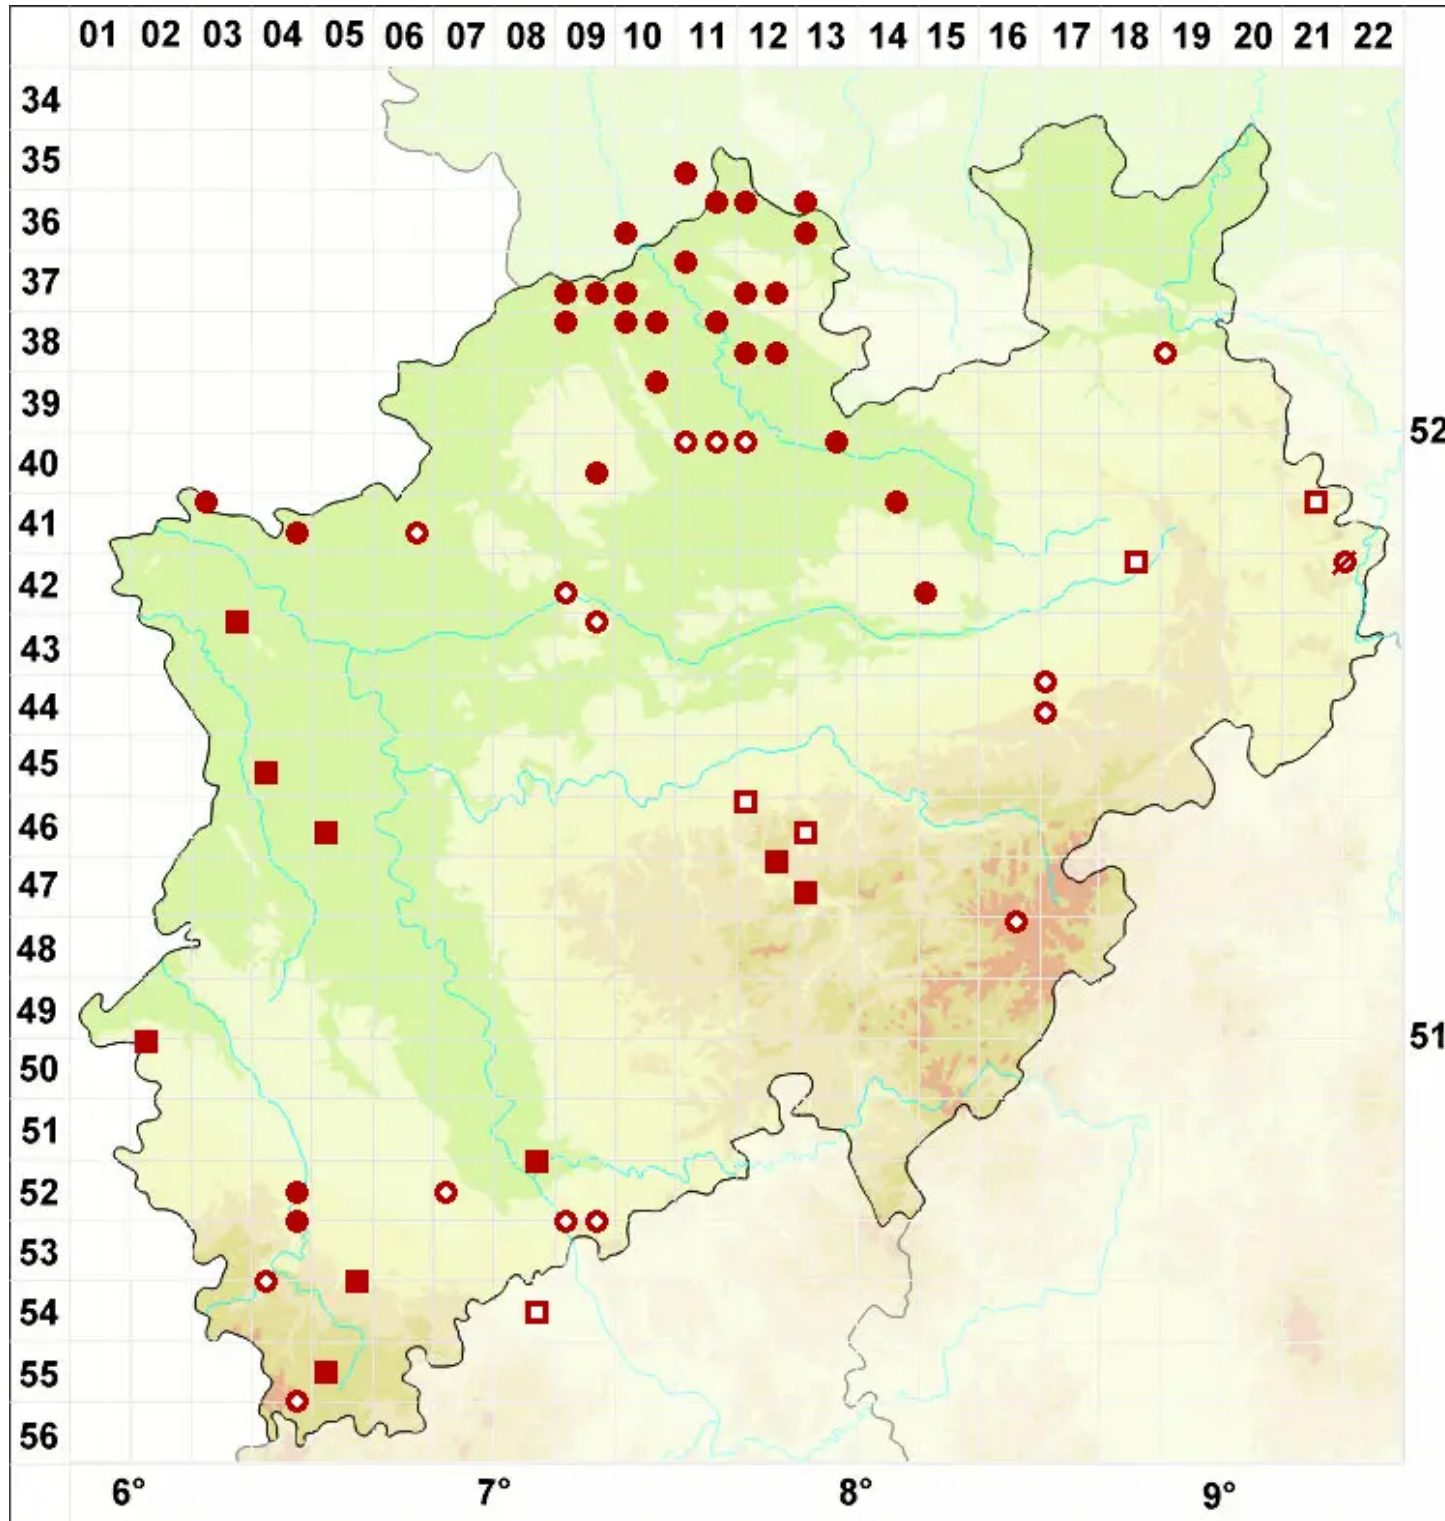

Scoliciosporum umbrinum (Ach.) Arnold

Braune Krümmsporflechte

Legende:

Symbole:

Ausgefülltes Symbol:
Zeitraum von 1980 bis heute (Aktuelle Angabe)

Leeres Symbol:
Zeitraum vor 1980 (Altangabe)

Quadrat: Herbarbeleg