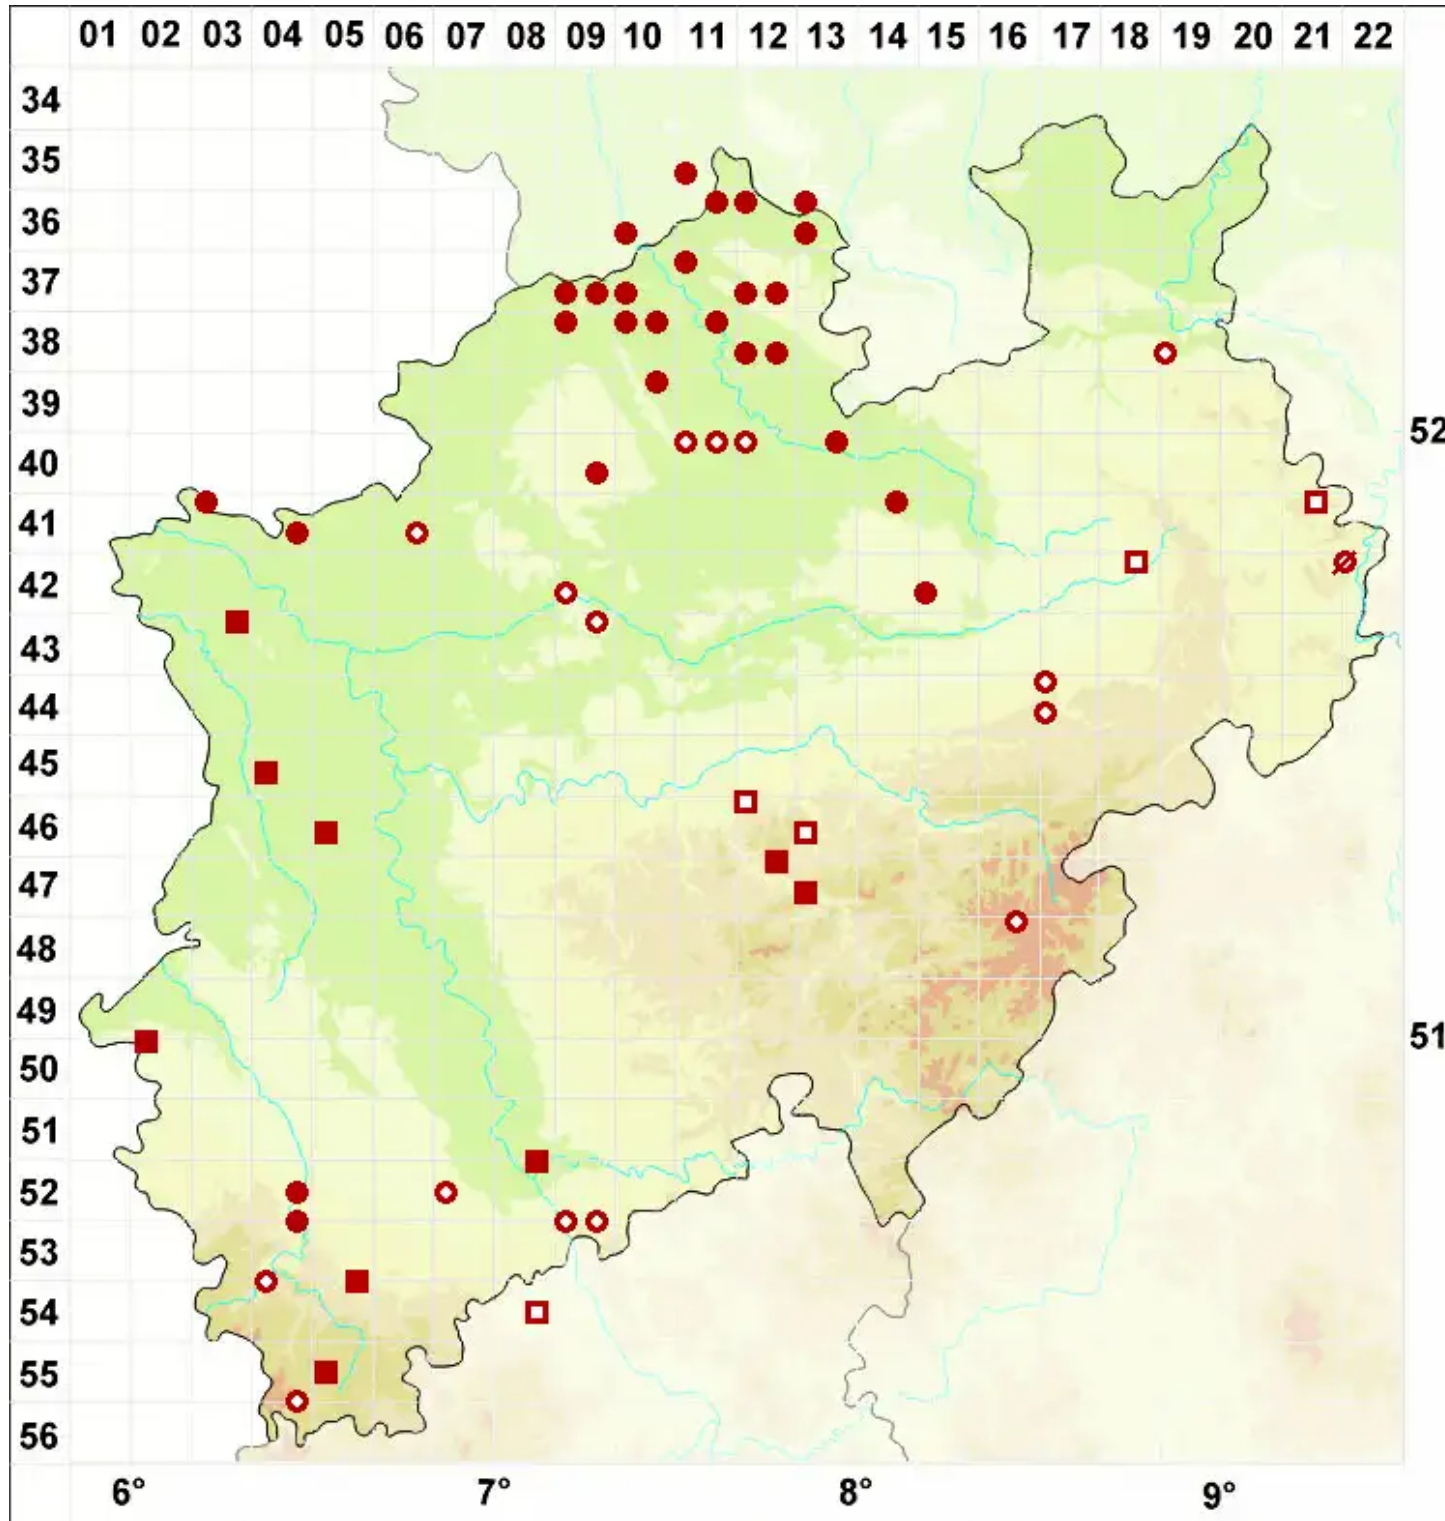

# Scoliciosporum umbrinum (Ach.) Arnold

Braune Krümmsporflechte

Legende:

- Symbole:**
- Ausgefülltes Symbol:  
Zeitraum von 1980 bis heute (Aktuelle Angabe)
  - Leeres Symbol:  
Zeitraum vor 1980 (Altangabe)
  - Quadrat: Herbarbeleg