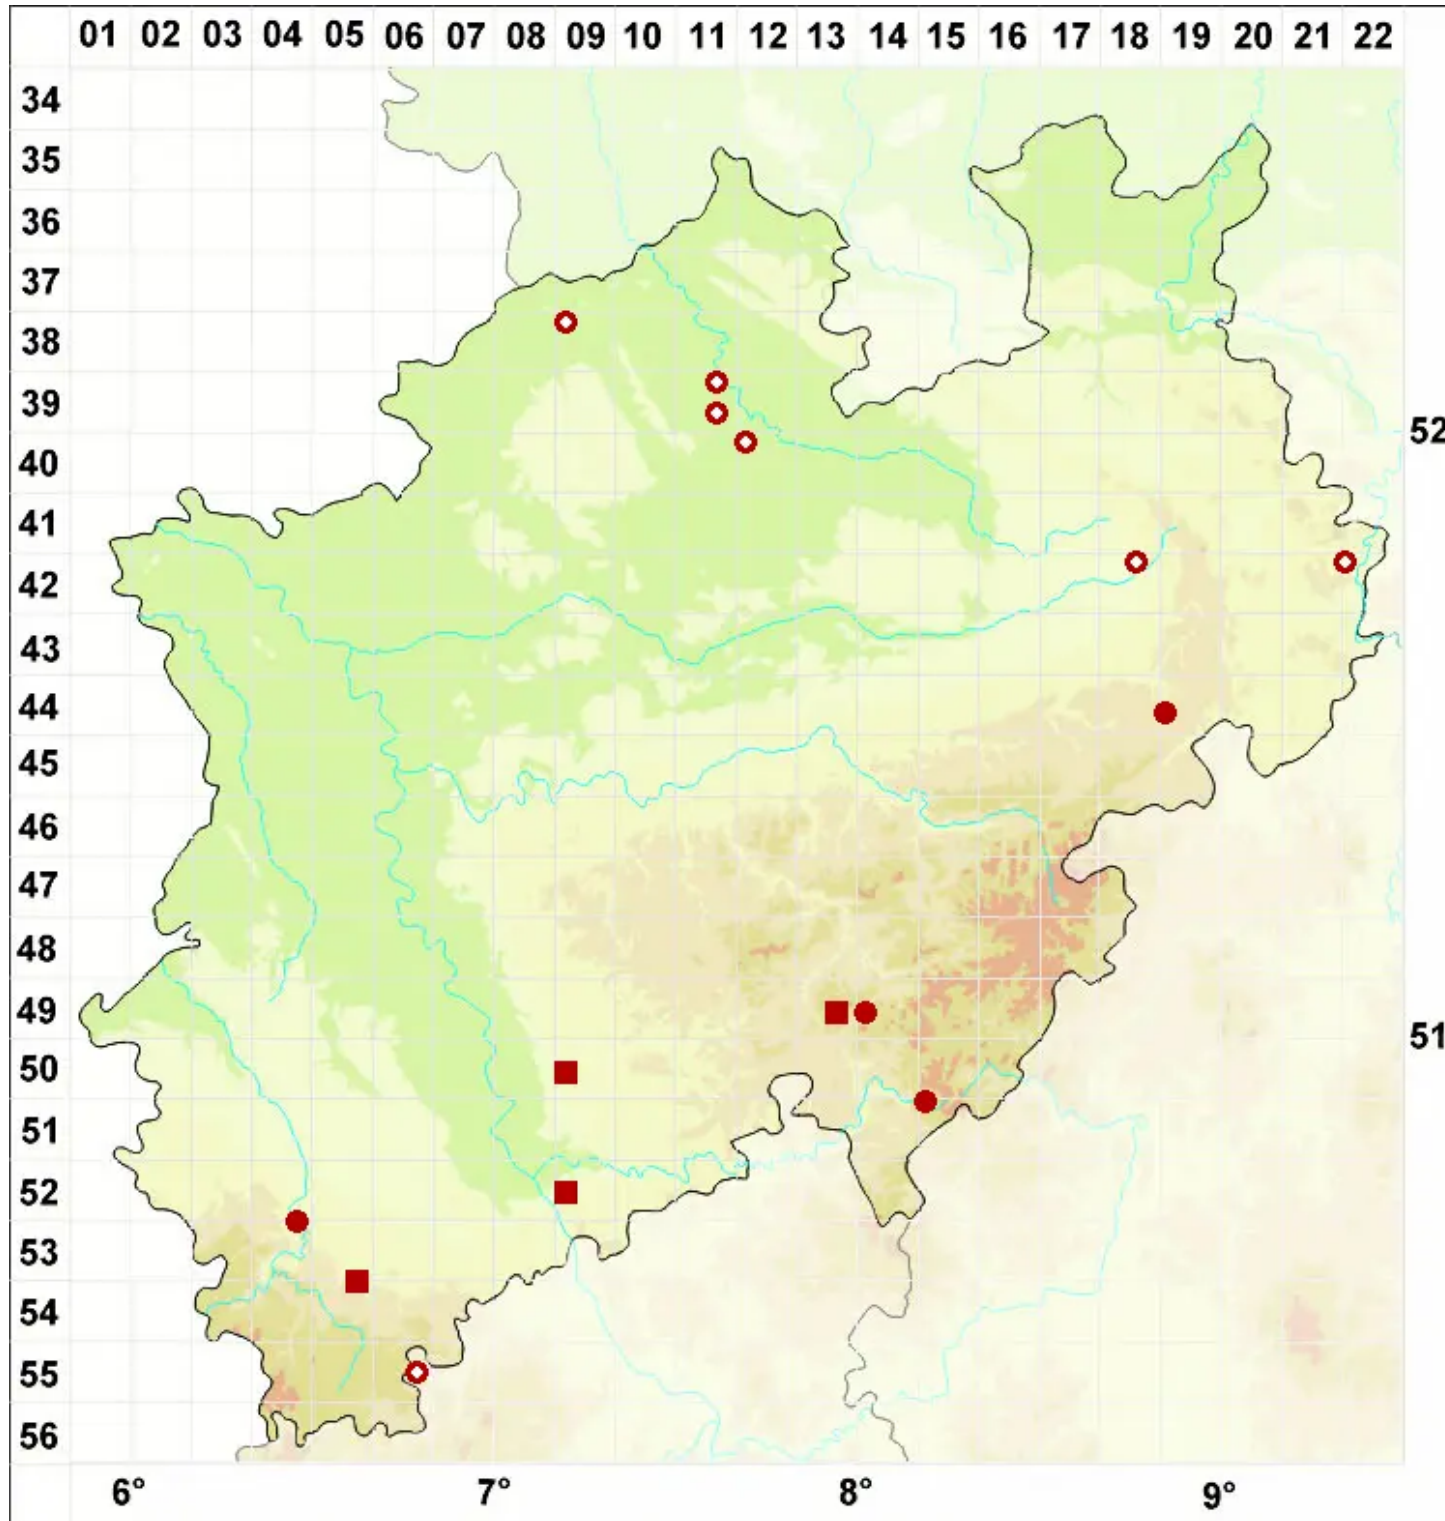

Micarea peliocarpa (Anzi) Coppins & R. Sant.

Graufrüchtige Krümflechte

Legende:

Symbole:
Ausgefülltes Symbol:
Zeitraum von 1980 bis heute (Aktuelle Angabe)
Leeres Symbol:
Zeitraum vor 1980 (Altangabe)
Quadrat: Herbarbeleg