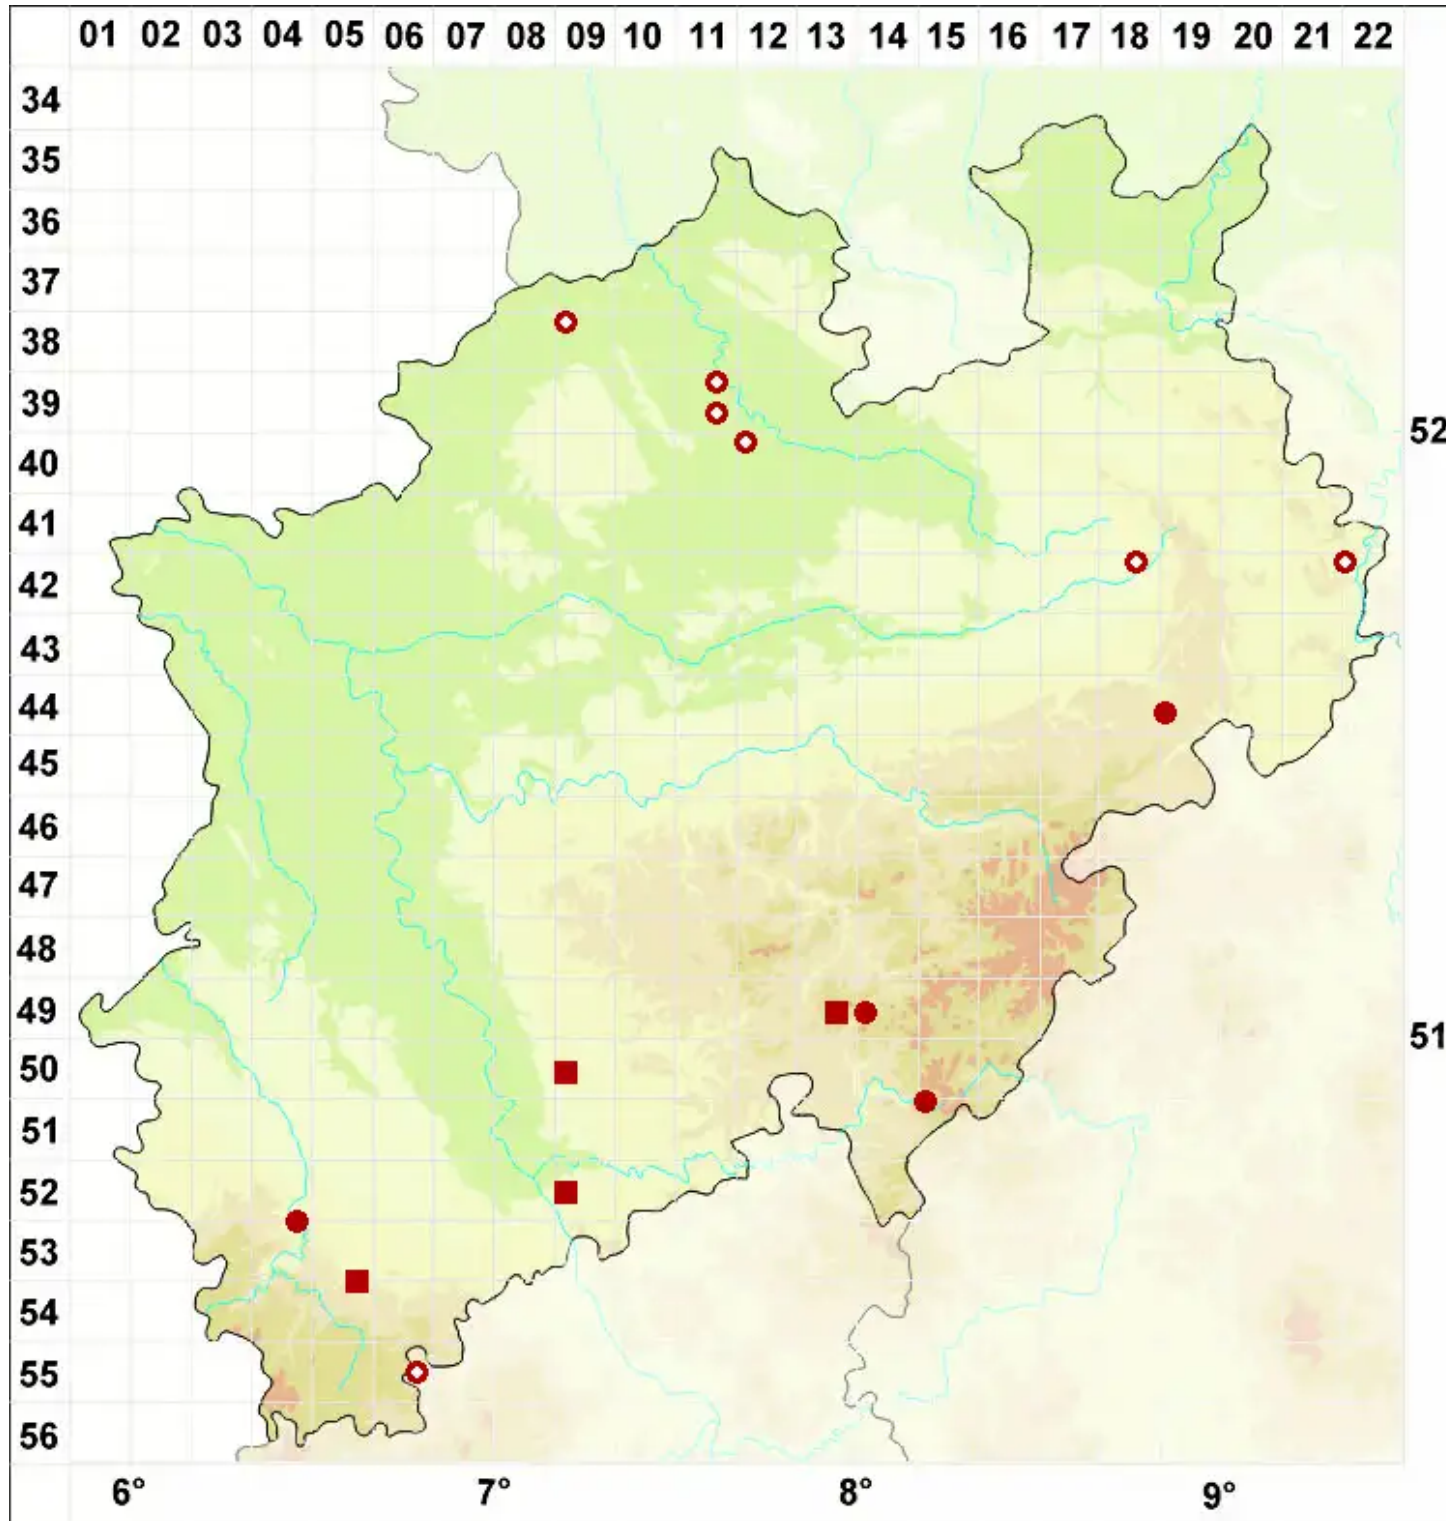

# Micarea peliocarpa (Anzi) Coppins & R. Sant.

Graufrüchtige Krümflechte

Legende:

- Symbole:**  
Ausgefülltes Symbol:  
Zeitraum von 1980 bis heute (Aktuelle Angabe)  
Leeres Symbol:  
Zeitraum vor 1980 (Altangabe)  
Quadrat: Herbarbeleg