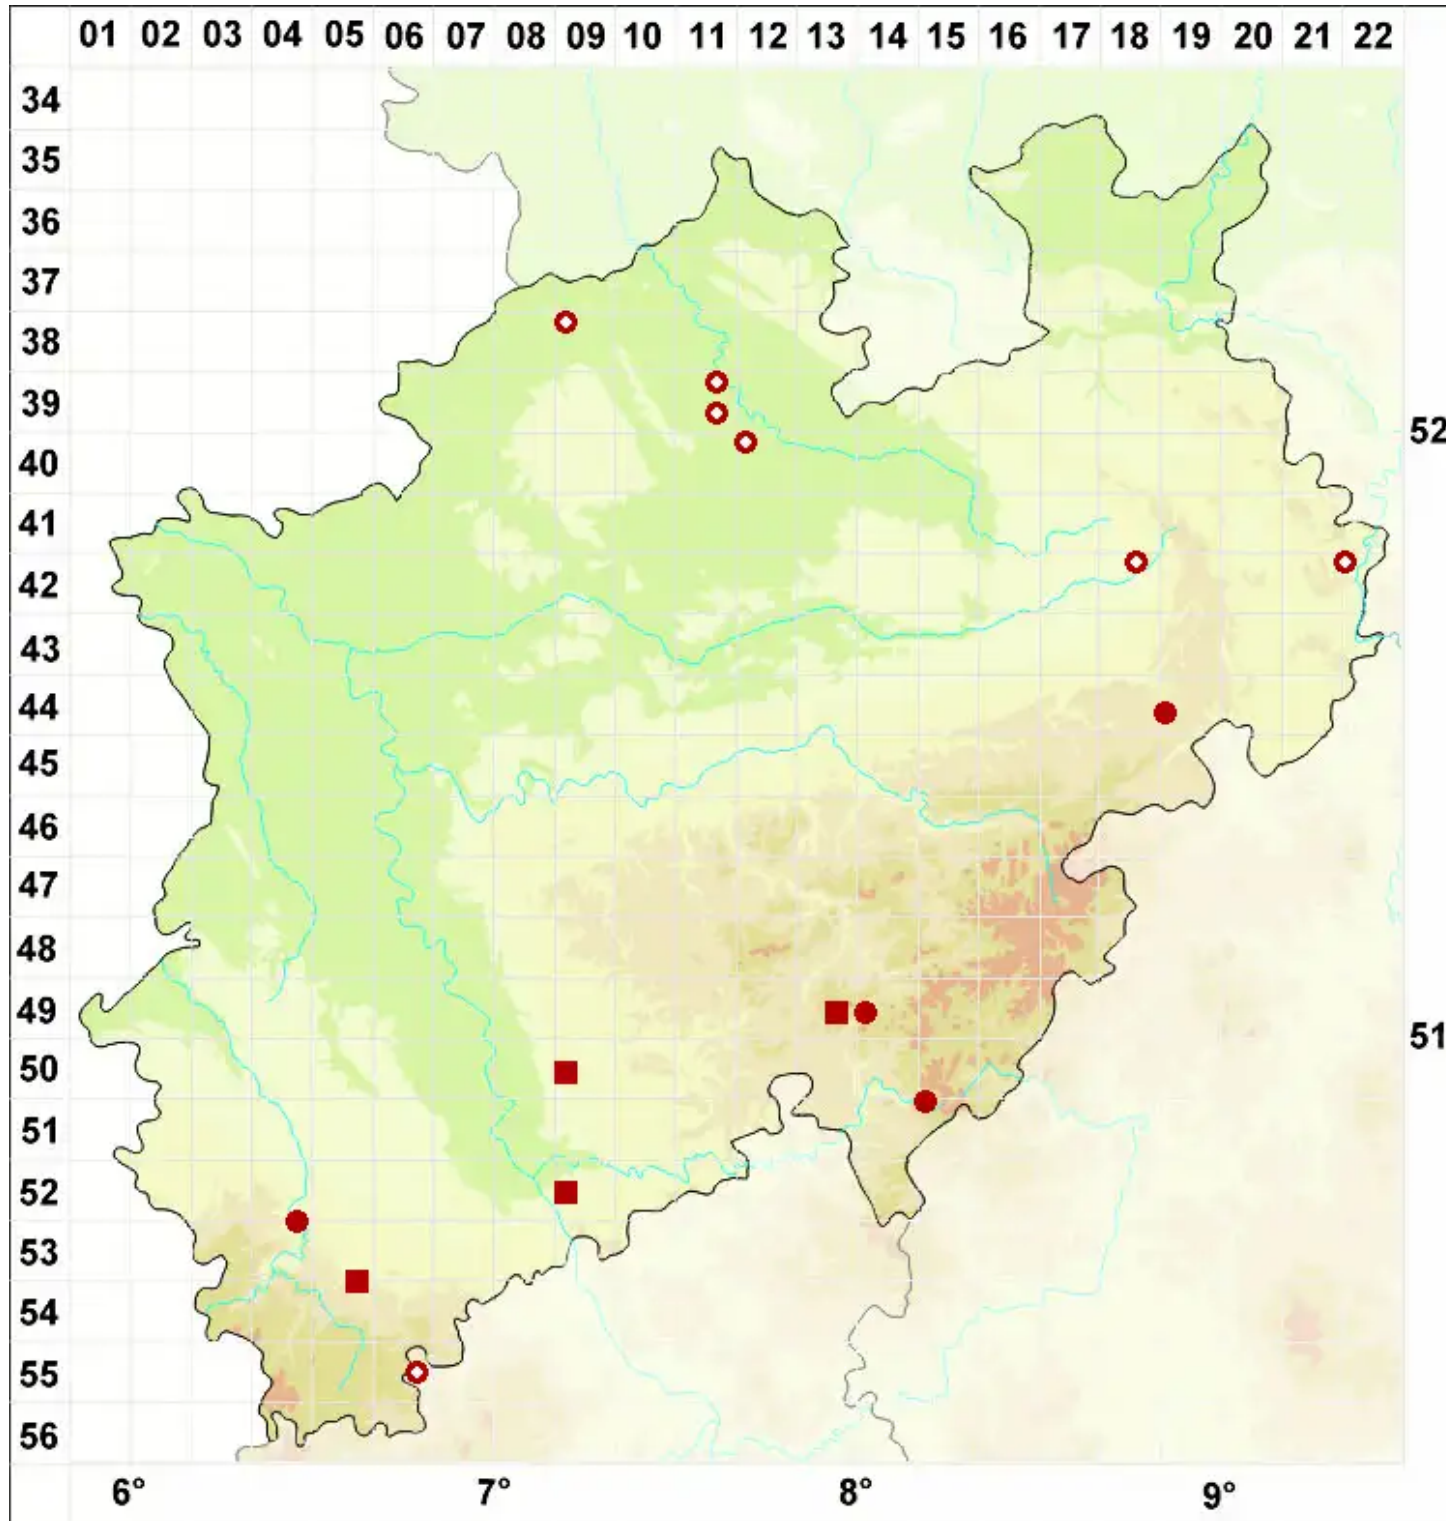

Micarea peliocarpa (Anzi) Coppins & R. Sant.

Graufrüchtige Krümflechte

Legende:

Symbole:
Ausgefülltes Symbol:
Zeitraum von 1980 bis heute (Aktuelle Angabe)
Leeres Symbol:
Zeitraum vor 1980 (Altangabe)
Quadrat: Herbarbeleg