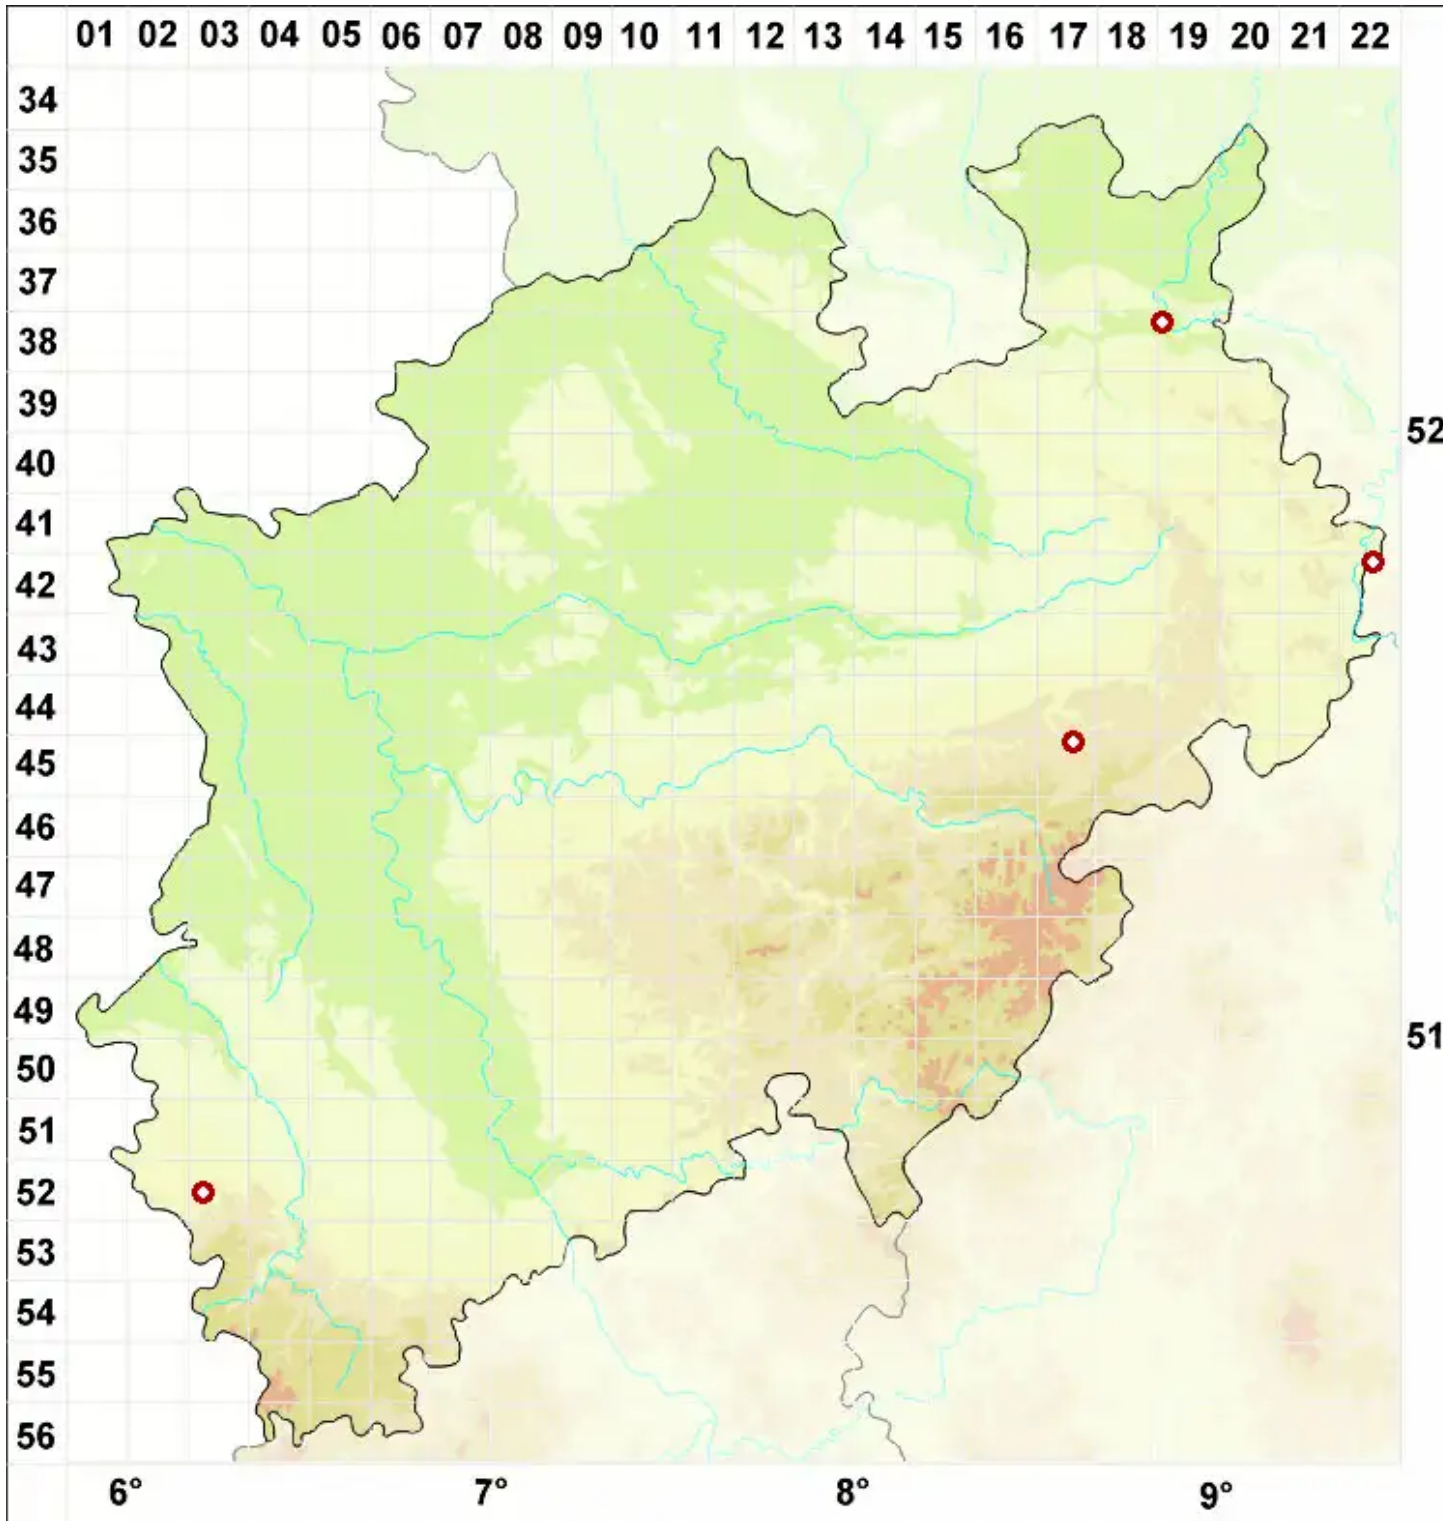

# Bacidia trachona (Ach.) Lettau

Raue Stäbchenflechte

Legende:

**Symbole:**

Ausgefülltes Symbol:  
Zeitraum von 1980 bis heute (Aktuelle Angabe)

Leeres Symbol:  
Zeitraum vor 1980 (Altangabe)

Quadrat: Herbarbeleg