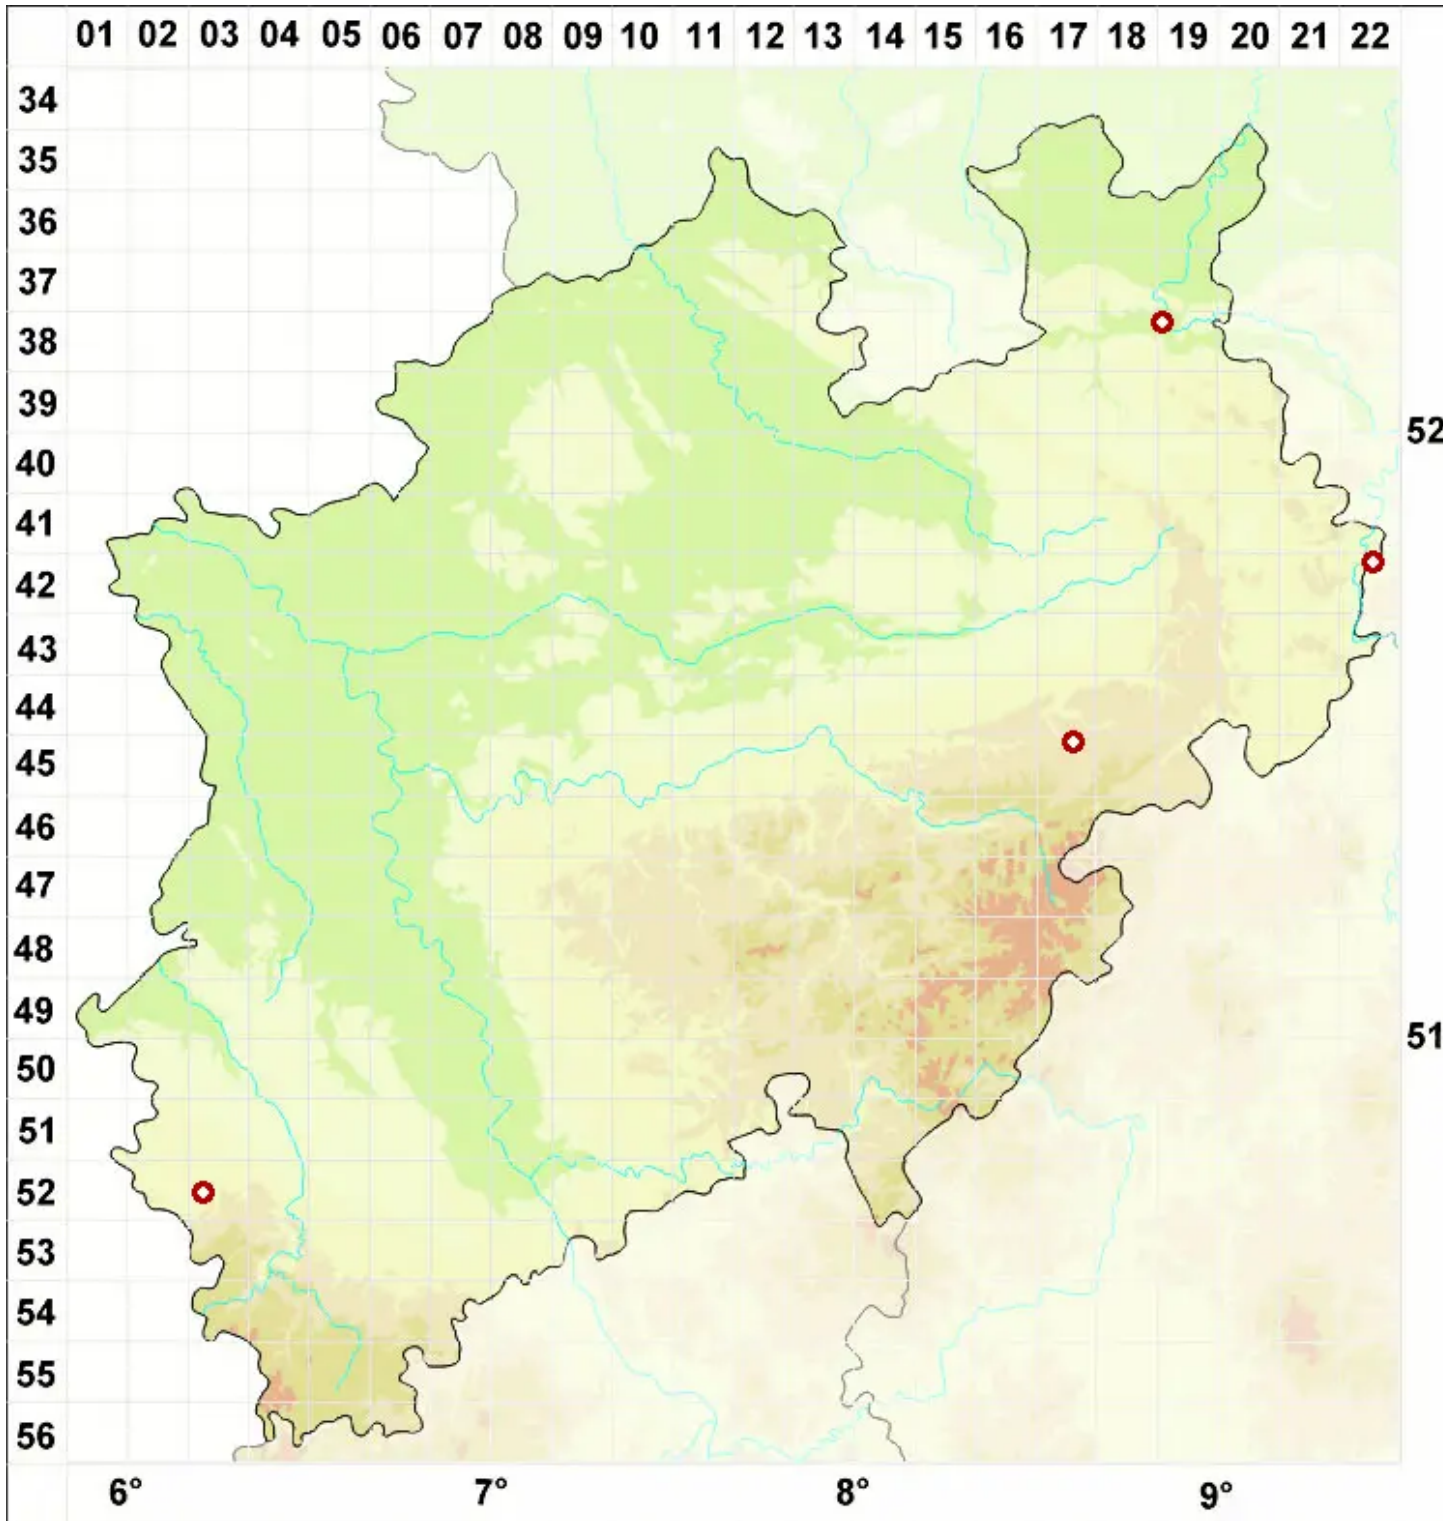

# Bacidia trachona (Ach.) Lettau

Raue Stäbchenflechte

Legende:

**Symbole:**

Ausgefülltes Symbol:  
Zeitraum von 1980 bis heute (Aktuelle Angabe)

Leeres Symbol:  
Zeitraum vor 1980 (Altangabe)

Quadrat: Herbarbeleg