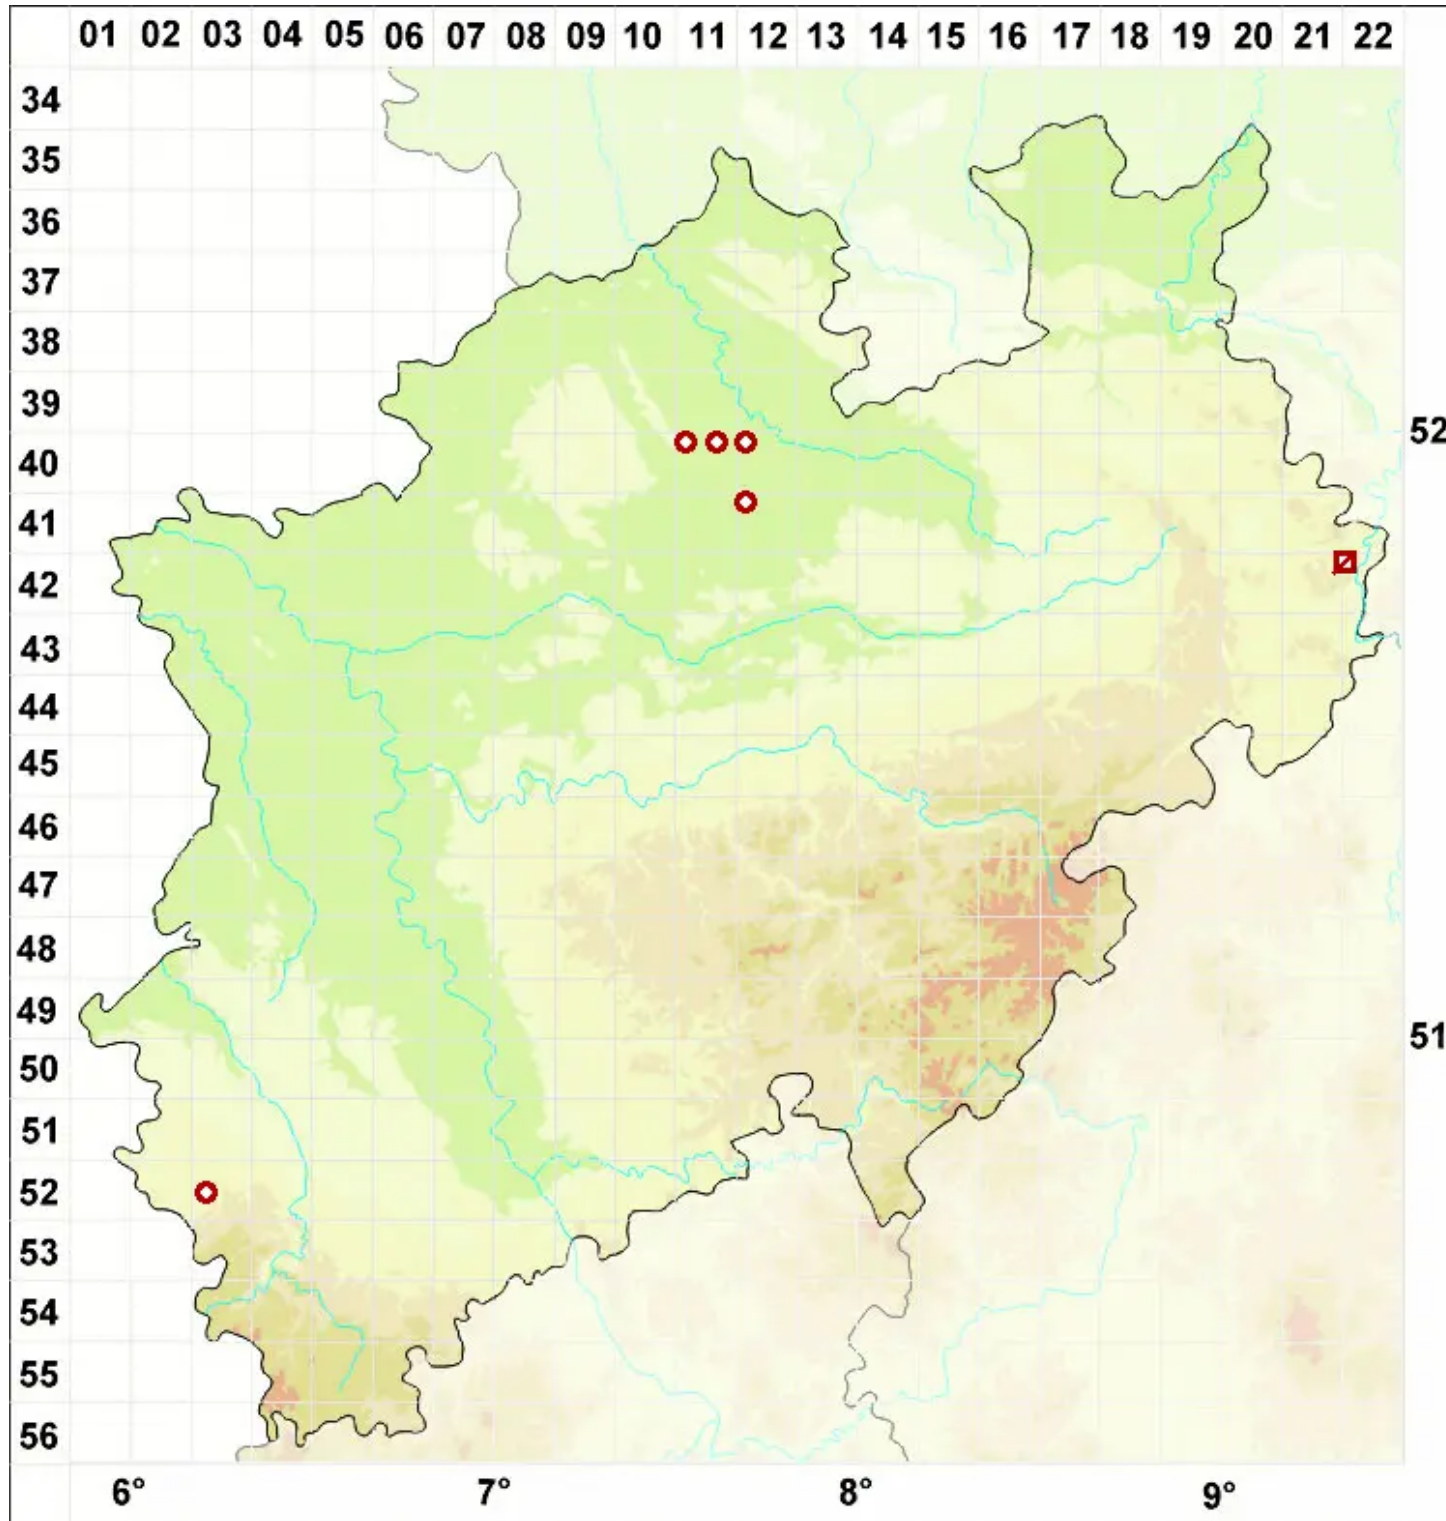

# Bacidia laurocerasi (Delise ex Duby) Zahlbr.

Kirschchlorbeer-Stäbchenflechte

Legende:

**Symbole:**

Ausgefülltes Symbol:  
Zeitraum von 1980 bis heute (Aktuelle Angabe)

Leeres Symbol:  
Zeitraum vor 1980 (Altangabe)

Quadrat: Herbarbeleg