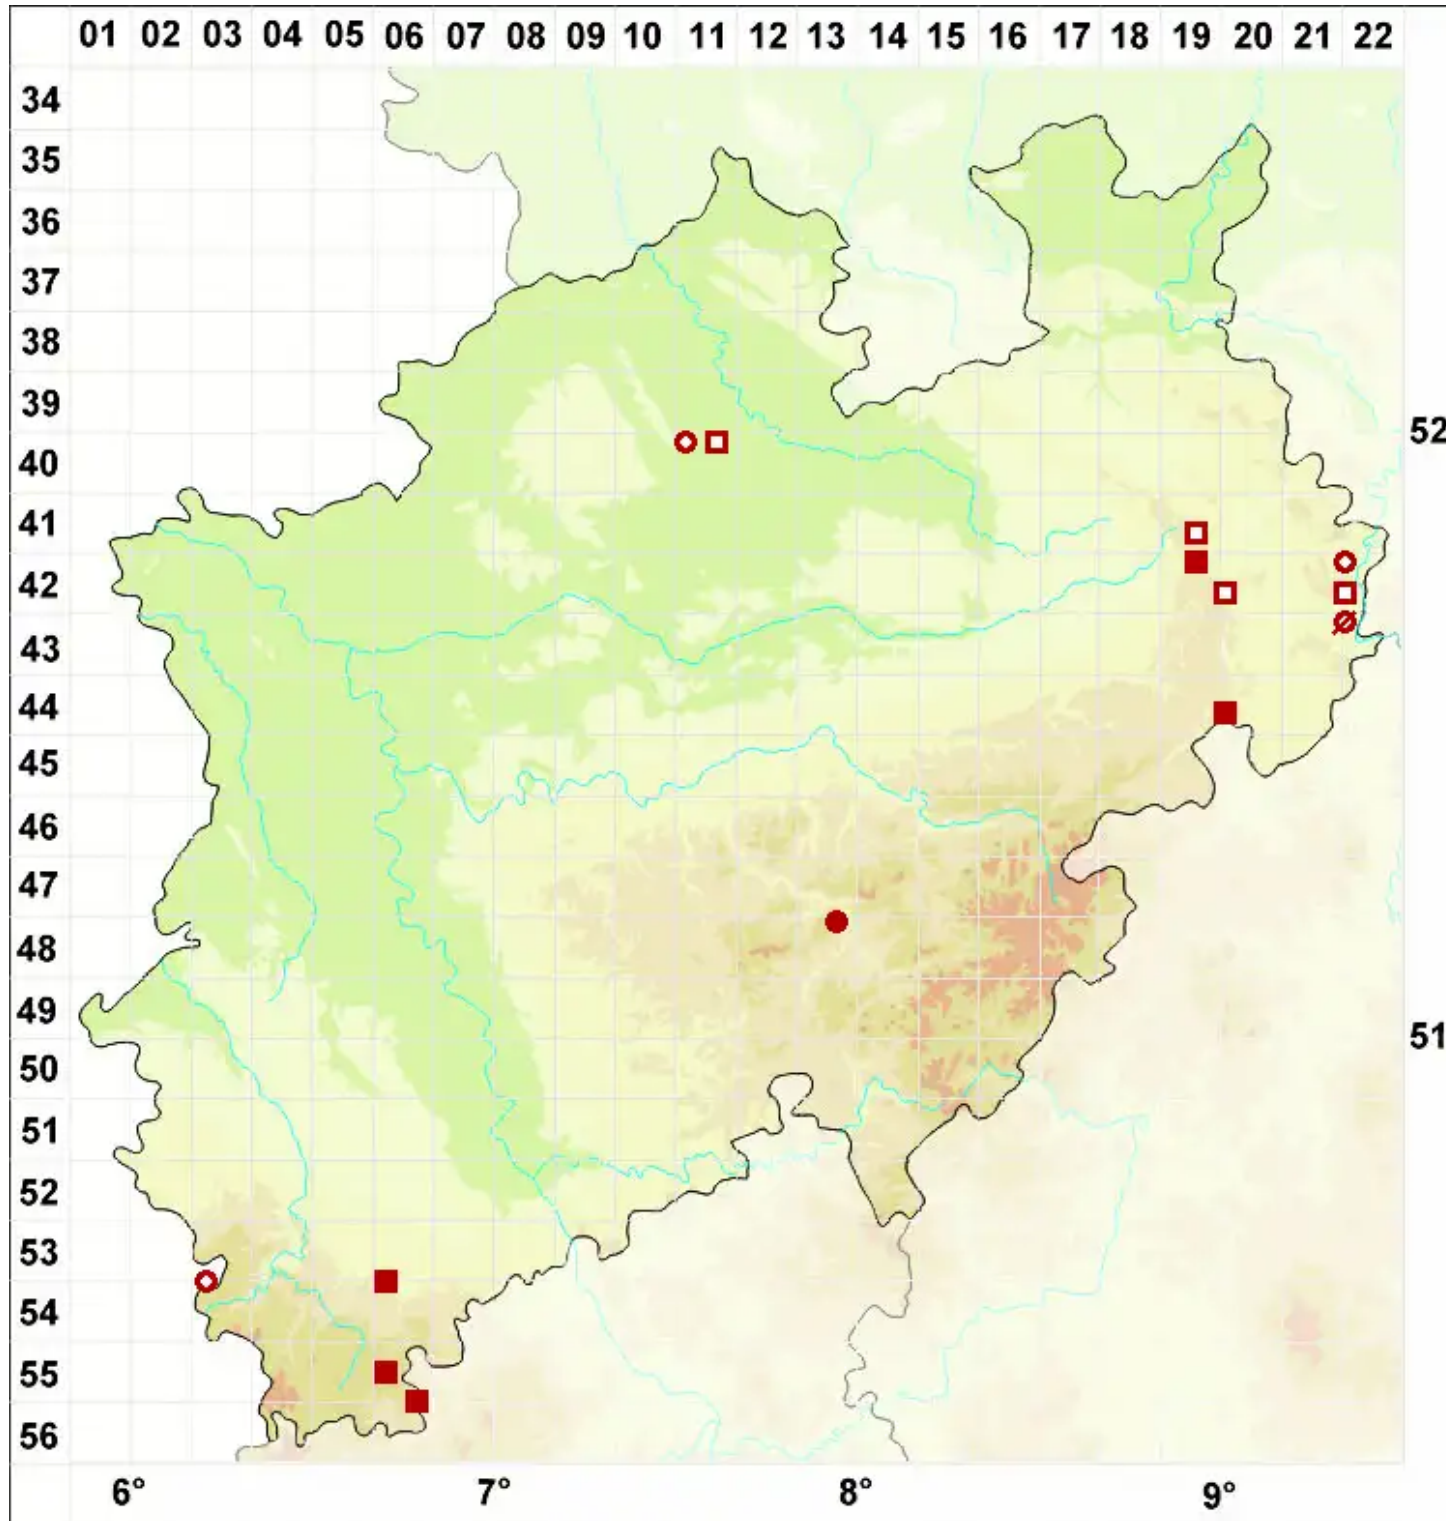

Bacidia rubella (Hoffm.) A. Massal.

Rötliche Stäbchenflechte

Legende:

- Symbole:**
- Ausgefülltes Symbol:
Zeitraum von 1980 bis heute (Aktuelle Angabe)
 - Leeres Symbol:
Zeitraum vor 1980 (Altangabe)
 - Quadrat: Herbarbeleg