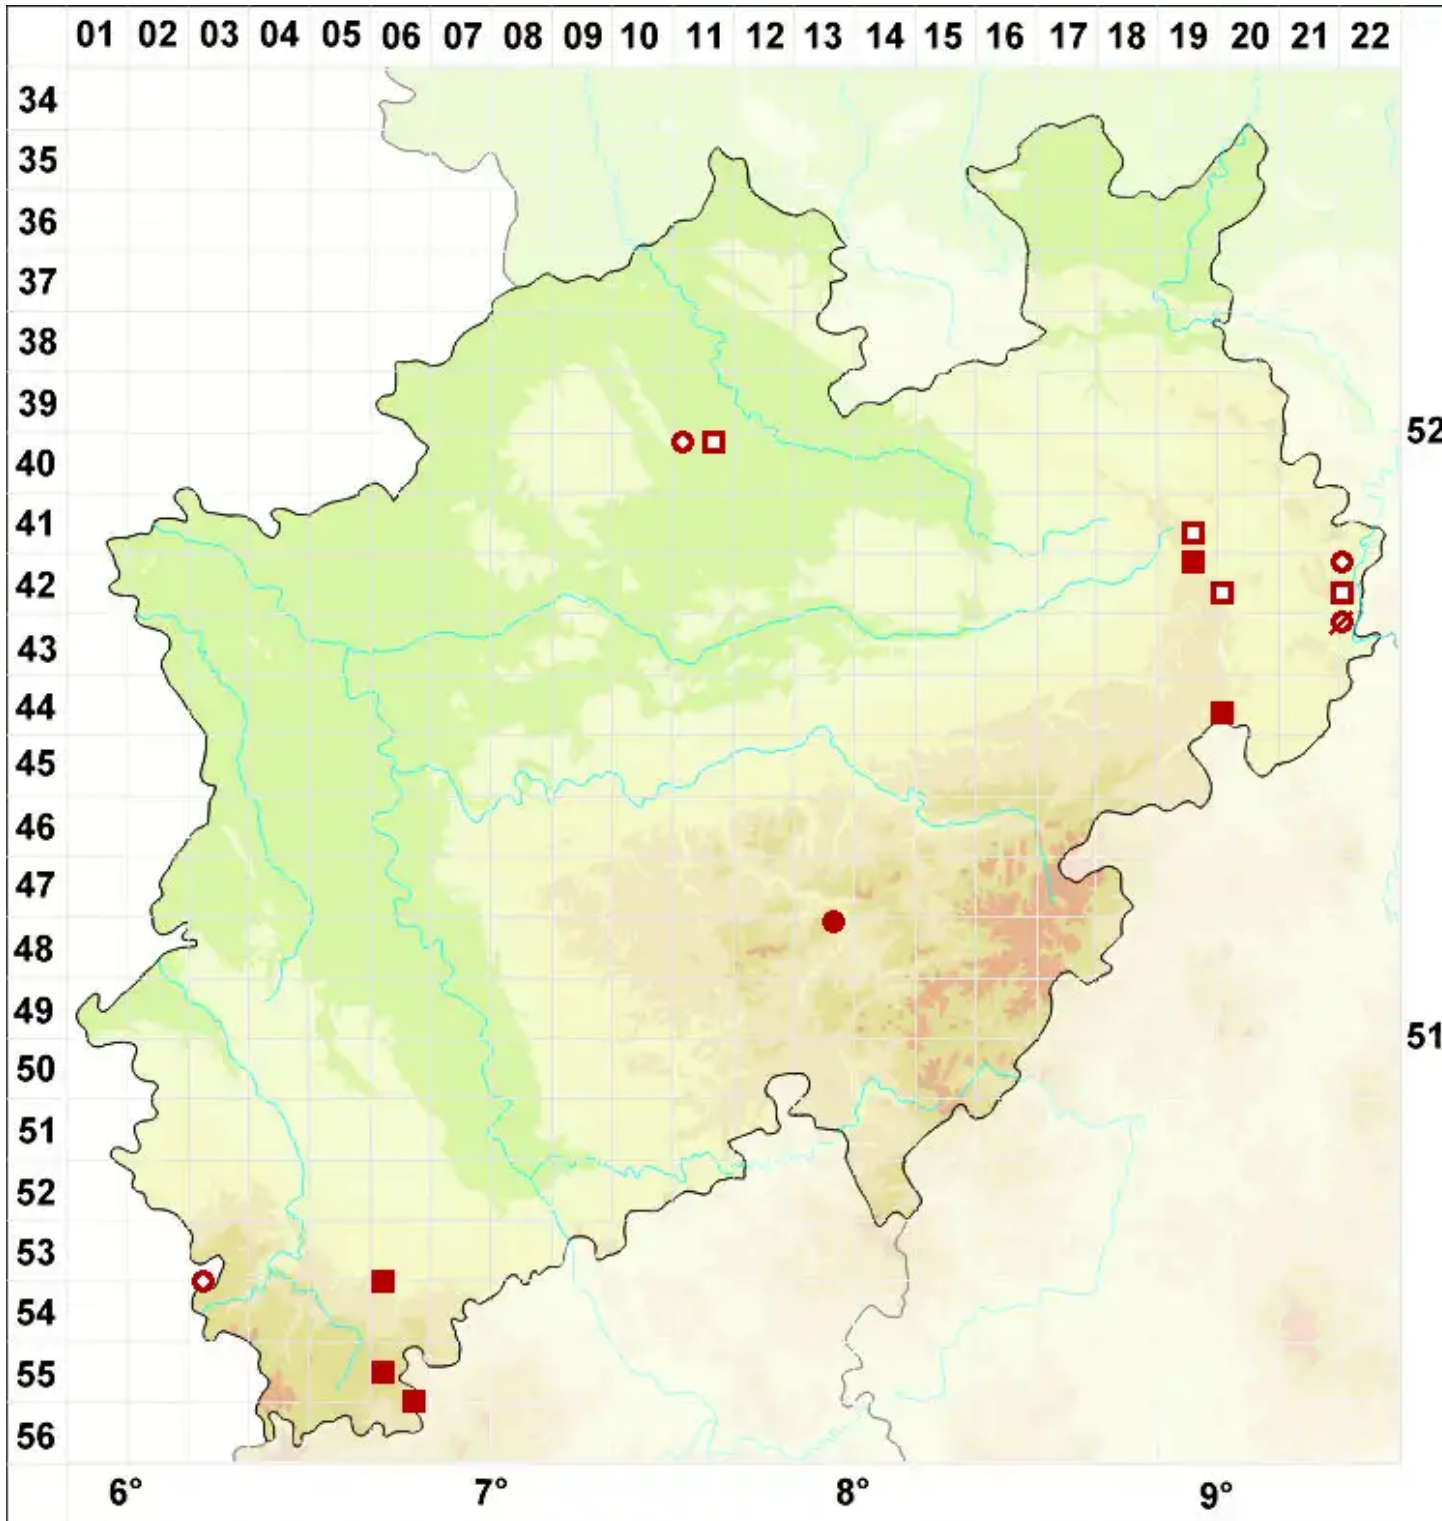

Bacidia rubella (Hoffm.) A. Massal.

Rötliche Stäbchenflechte

Legende:

- Symbole:**
Ausgefülltes Symbol:
Zeitraum von 1980 bis heute (Aktuelle Angabe)
Leeres Symbol:
Zeitraum vor 1980 (Altangabe)
Quadrat: Herbarbeleg