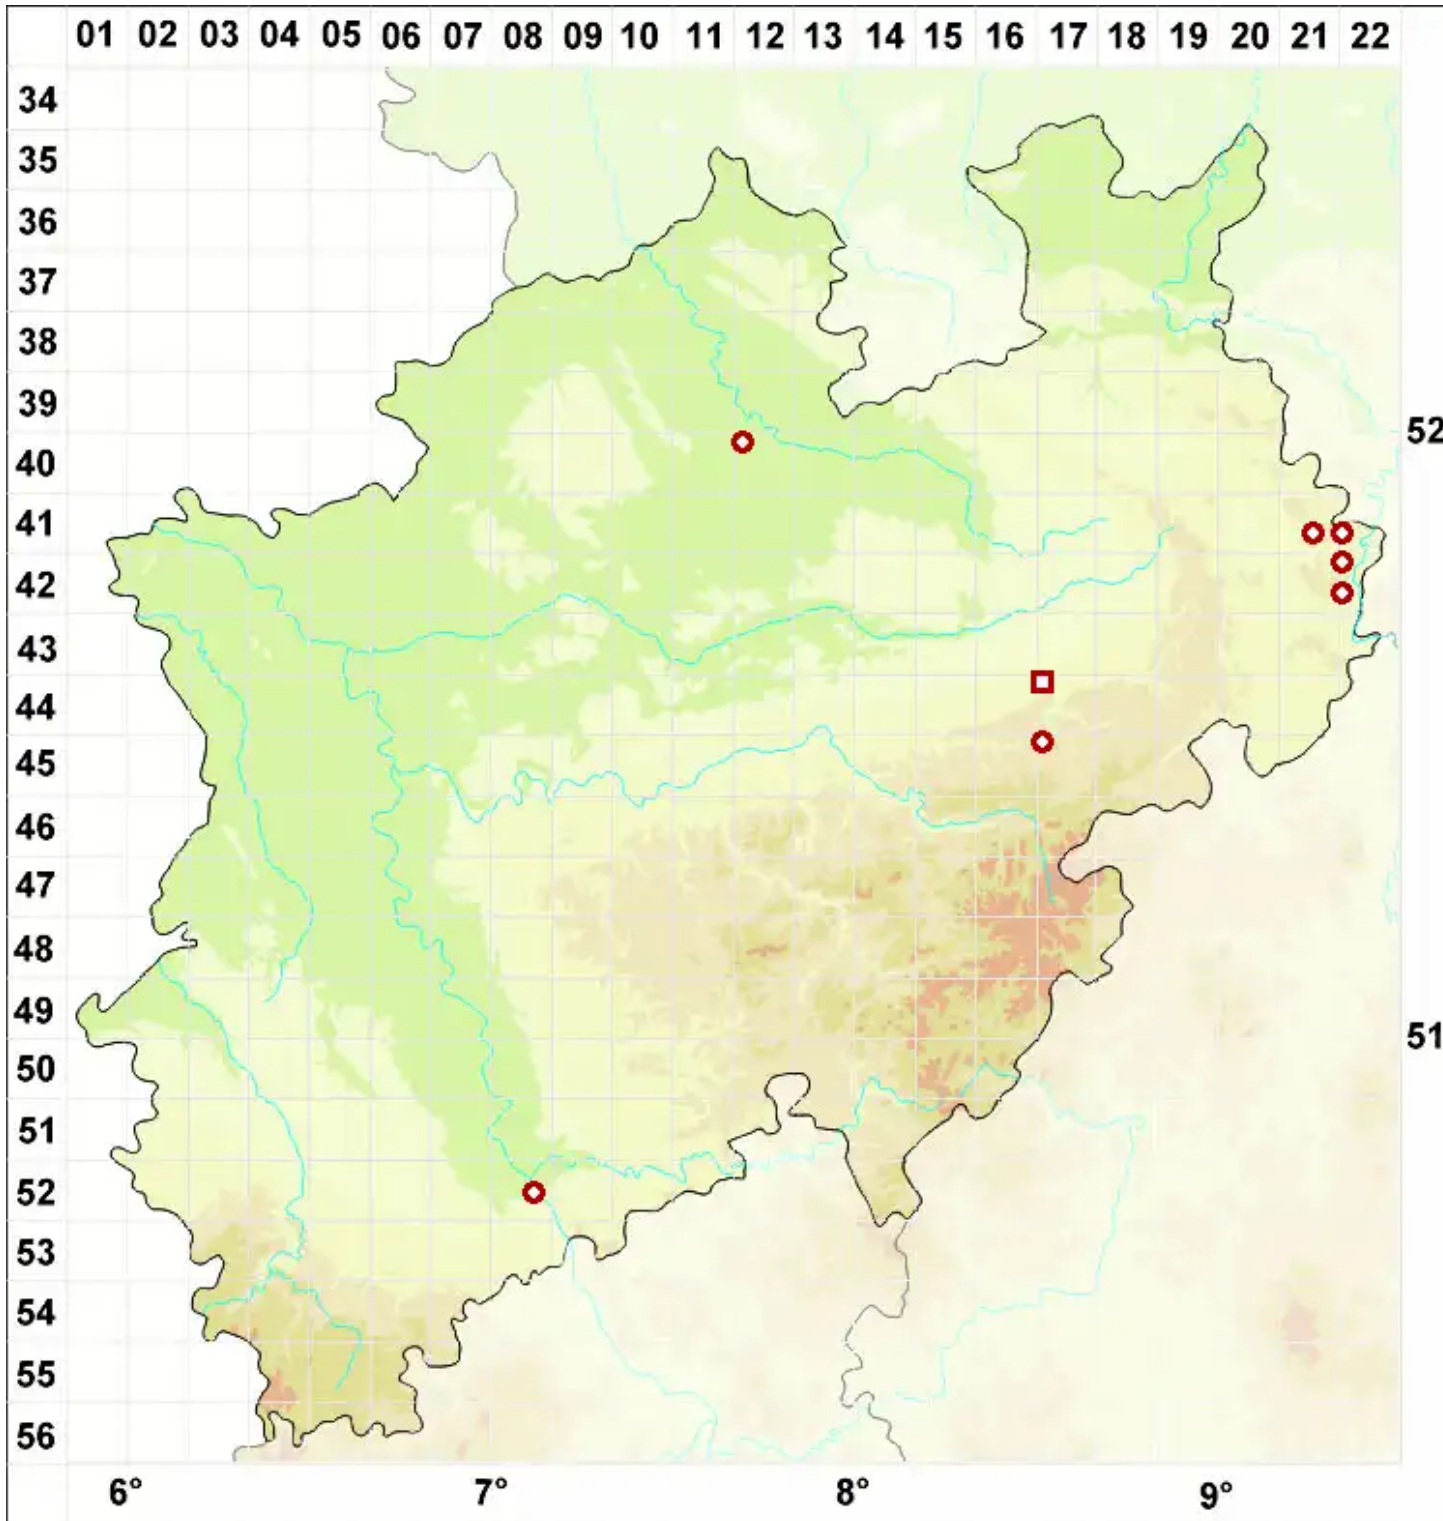

Bacidia rosella (Pers.) De Not.

Rosarote Stäbchenflechte

Legende:

- Symbole:**
Ausgefülltes Symbol:
Zeitraum von 1980 bis heute (Aktuelle Angabe)
Leeres Symbol:
Zeitraum vor 1980 (Altangabe)
Quadrat: Herbarbeleg