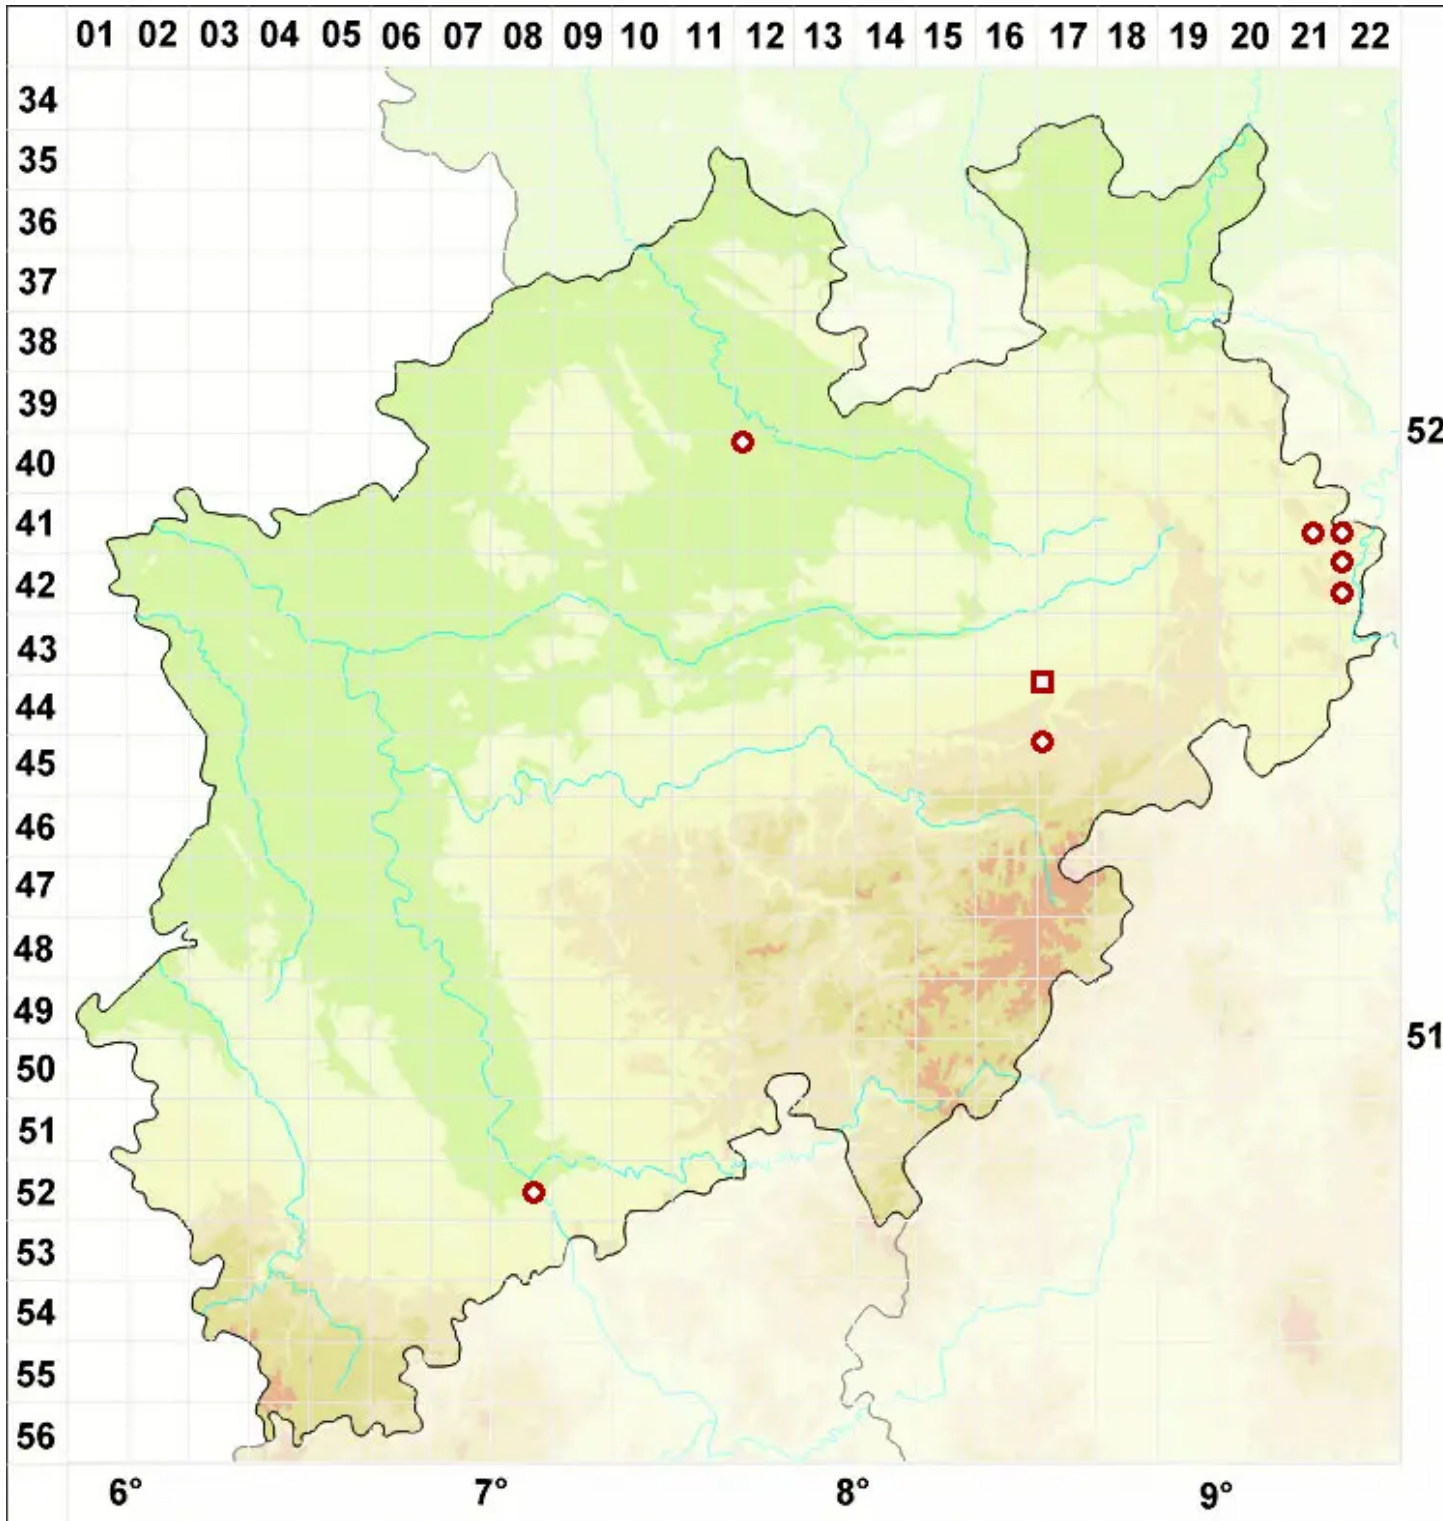

Bacidia rosella (Pers.) De Not.

Rosarote Stäbchenflechte

Legende:

- Symbole:**
- Ausgefülltes Symbol:
Zeitraum von 1980 bis heute (Aktuelle Angabe)
 - Leeres Symbol:
Zeitraum vor 1980 (Altangabe)
 - Quadrat: Herbarbeleg