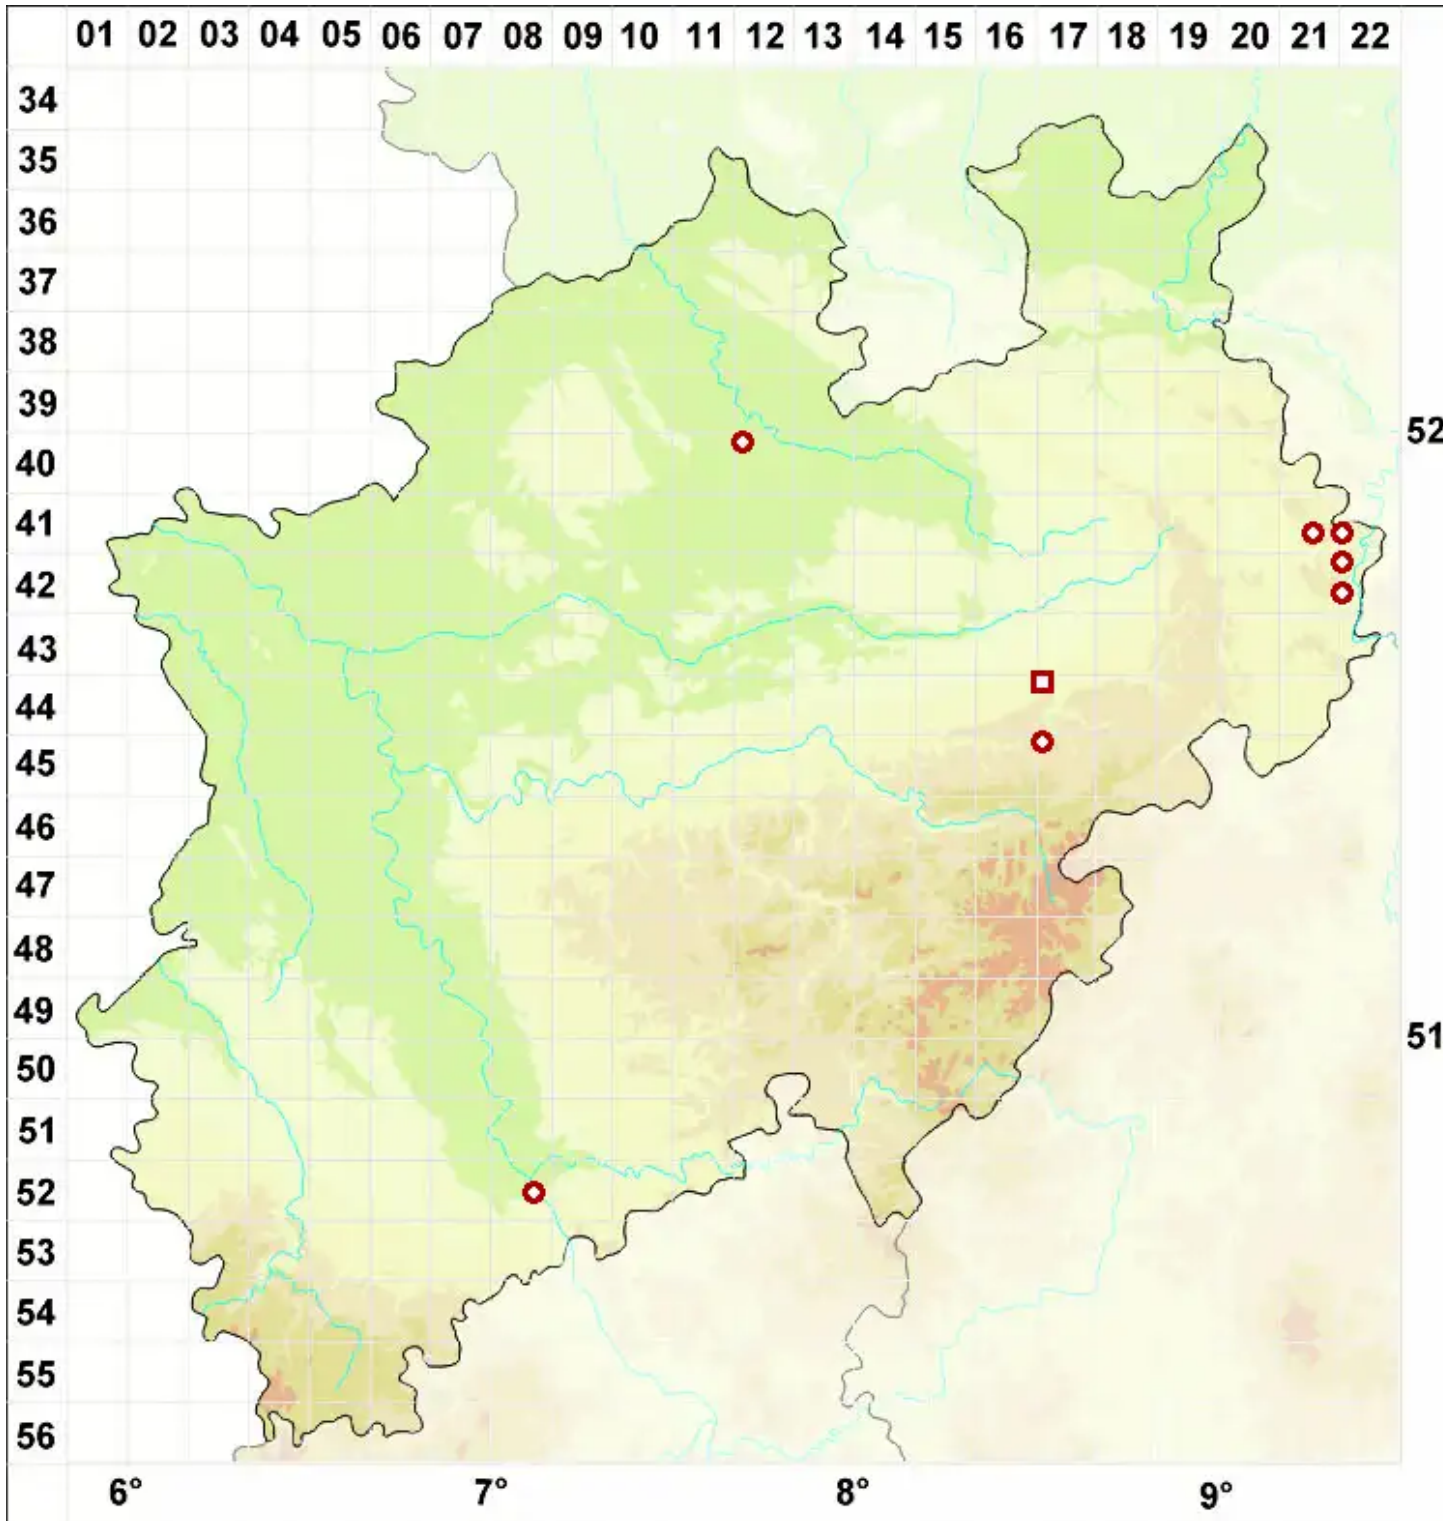

Bacidia rosella (Pers.) De Not.

Rosarote Stäbchenflechte

Legende:

- Symbole:**
- Ausgefülltes Symbol:
Zeitraum von 1980 bis heute (Aktuelle Angabe)
 - Leeres Symbol:
Zeitraum vor 1980 (Altangabe)
 - Quadrat: Herbarbeleg