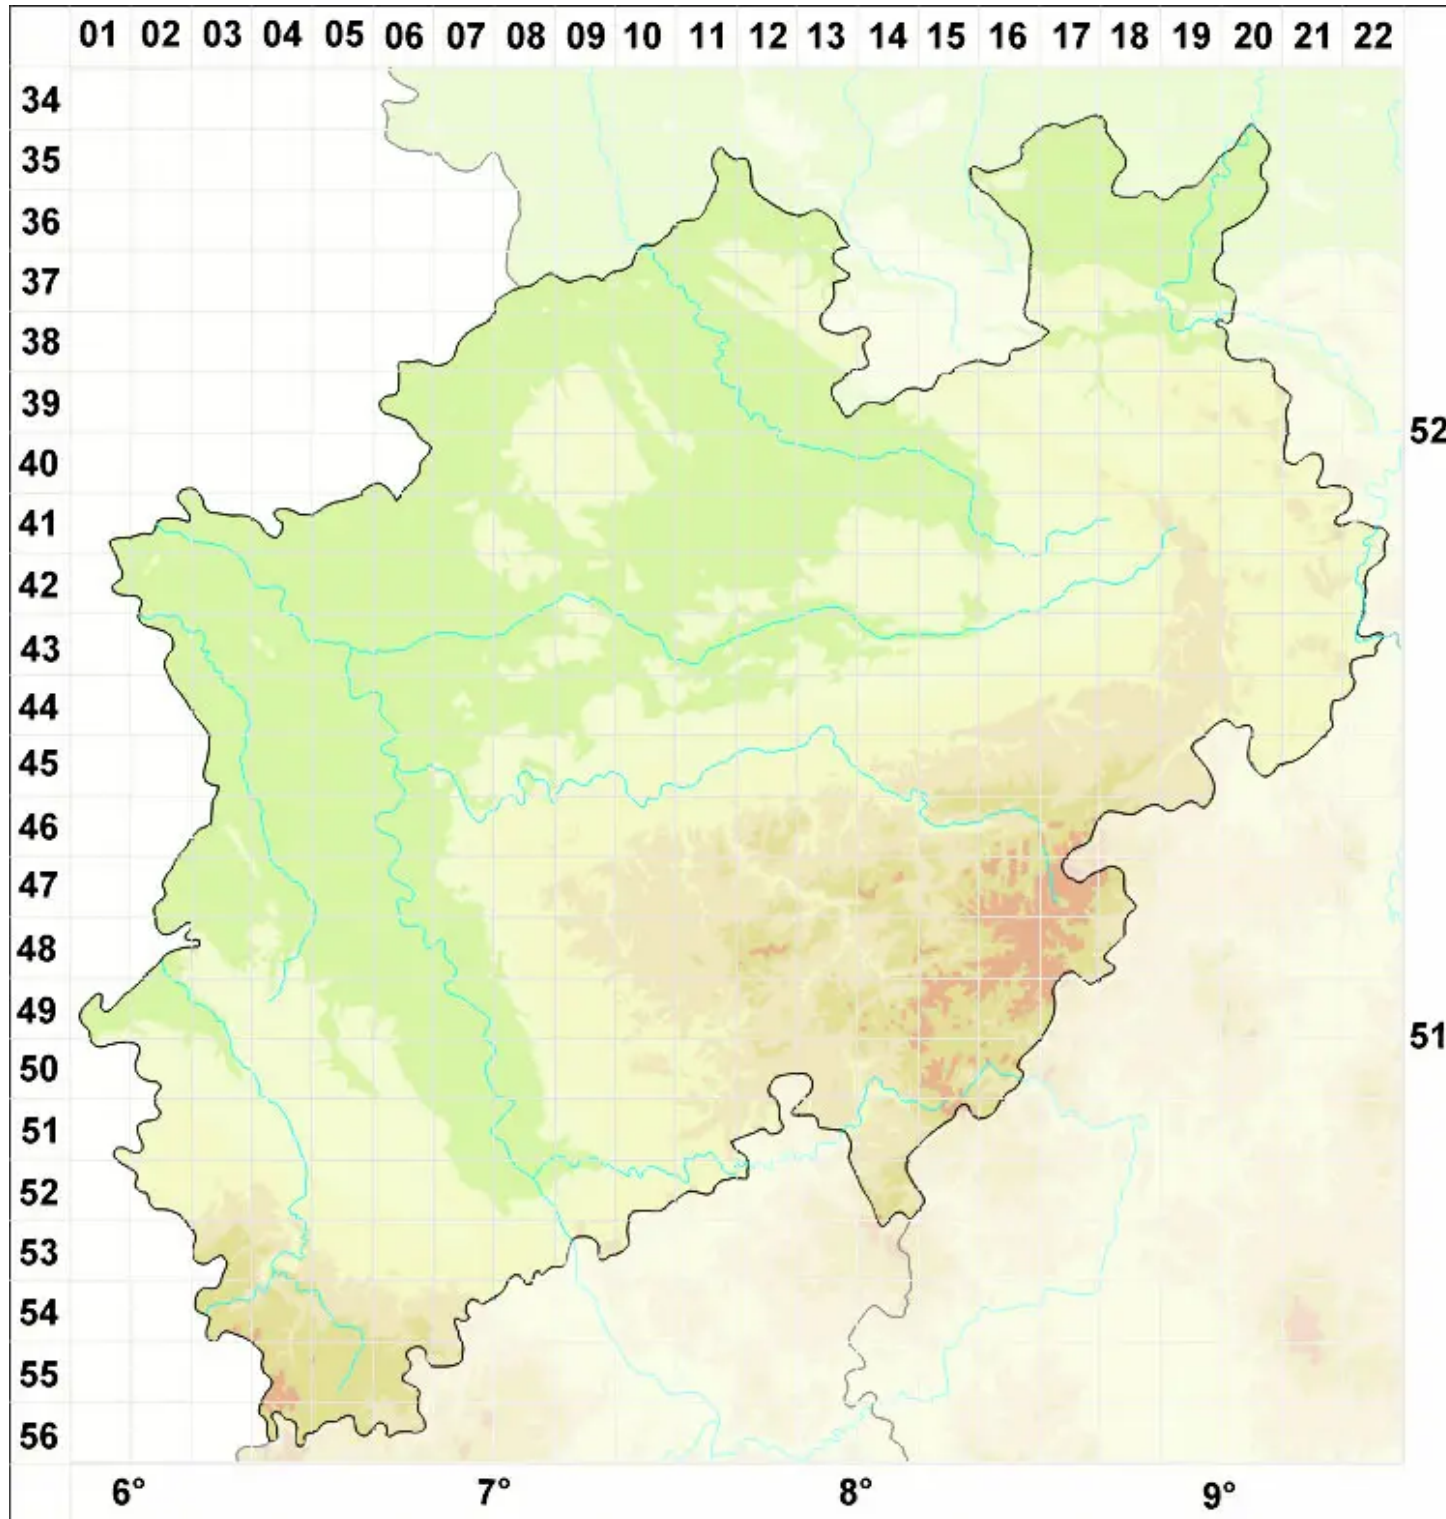

Opegrapha areniseda Nyl.

Sand-Zeichenflechte

Legende:

- Symbole:**
Ausgefülltes Symbol:
Zeitraum von 1980 bis heute (Aktuelle Angabe)
Leeres Symbol:
Zeitraum vor 1980 (Altangabe)
Quadrat: Herbarbeleg