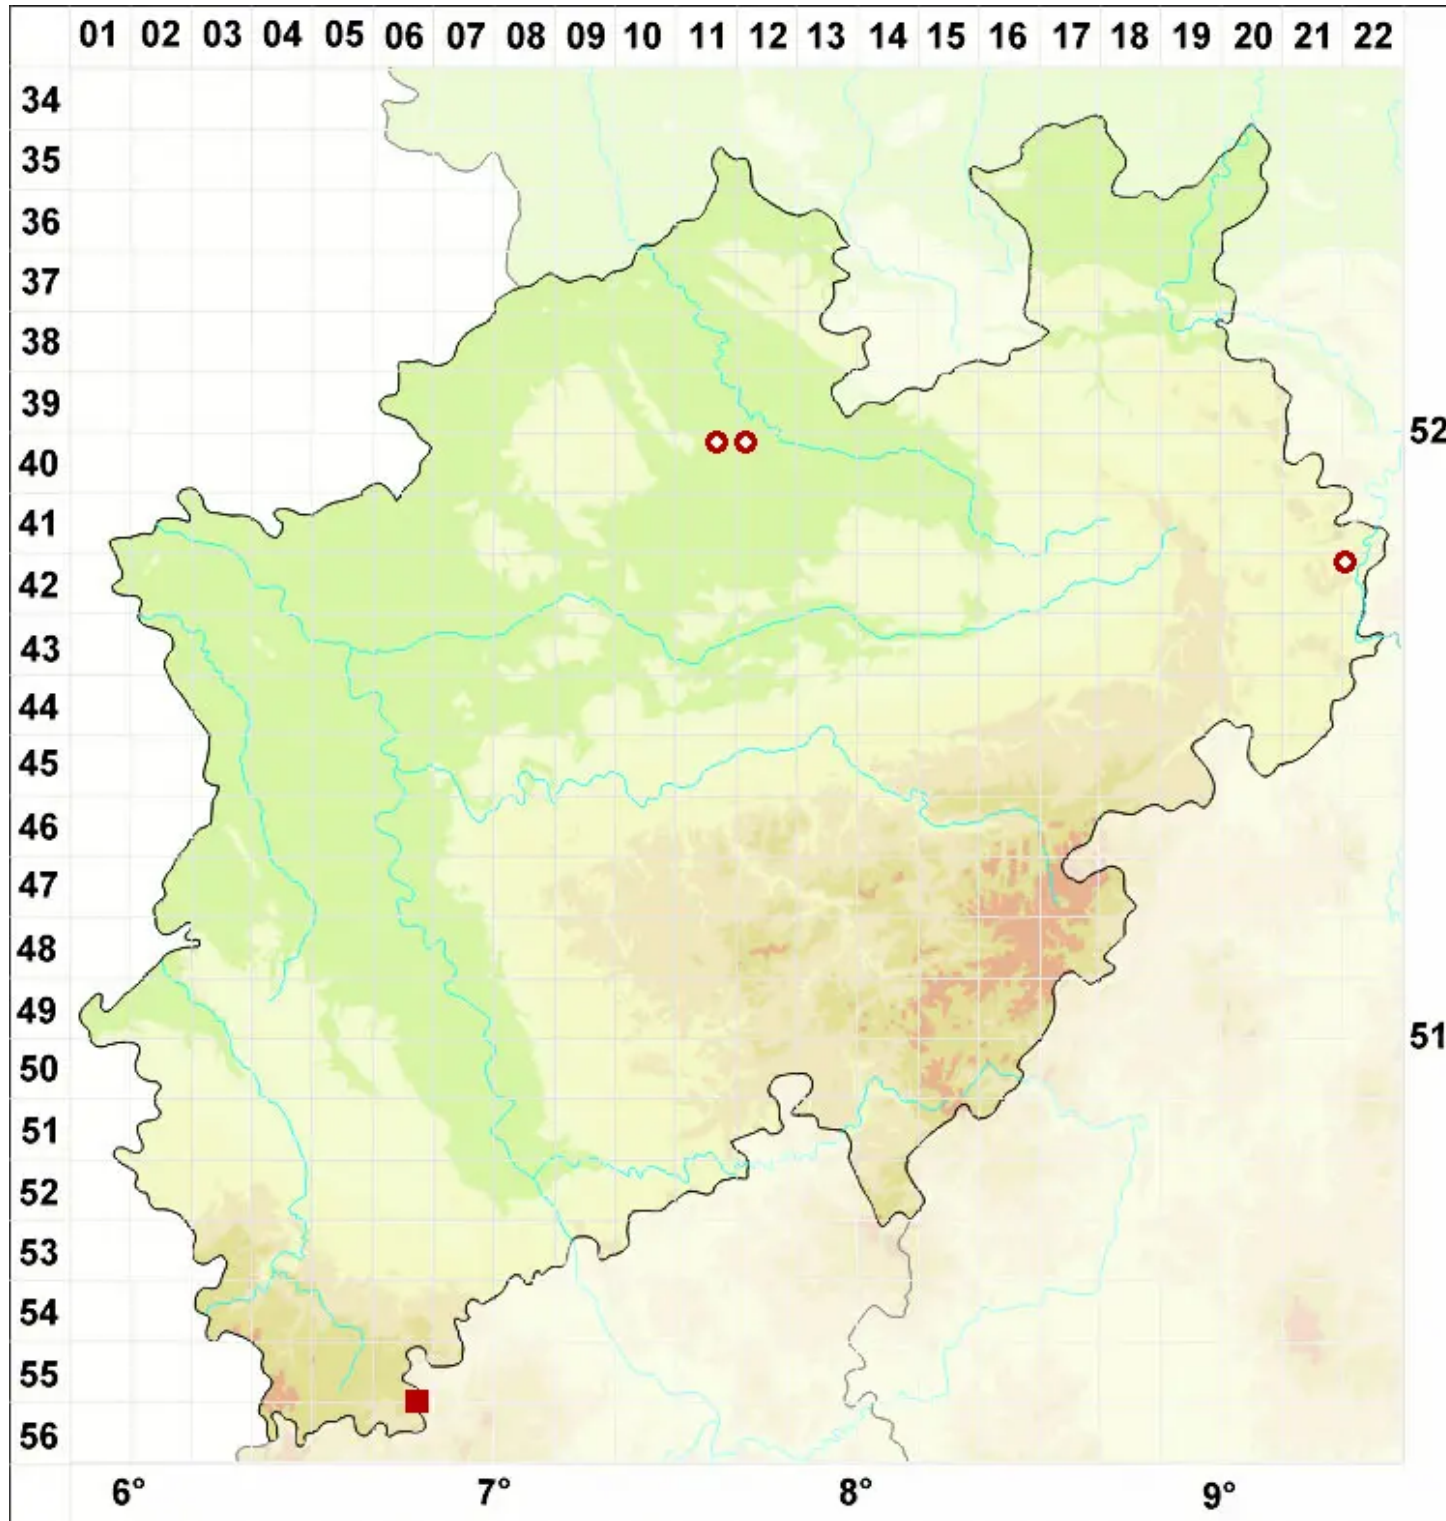

# Arthrosporum populorum A. Massal.

Pappel-Gliedersporenflechte

Legende:

- Symbole:**  
Ausgefülltes Symbol:  
Zeitraum von 1980 bis heute (Aktuelle Angabe)  
Leeres Symbol:  
Zeitraum vor 1980 (Altangabe)  
Quadrat: Herbarbeleg