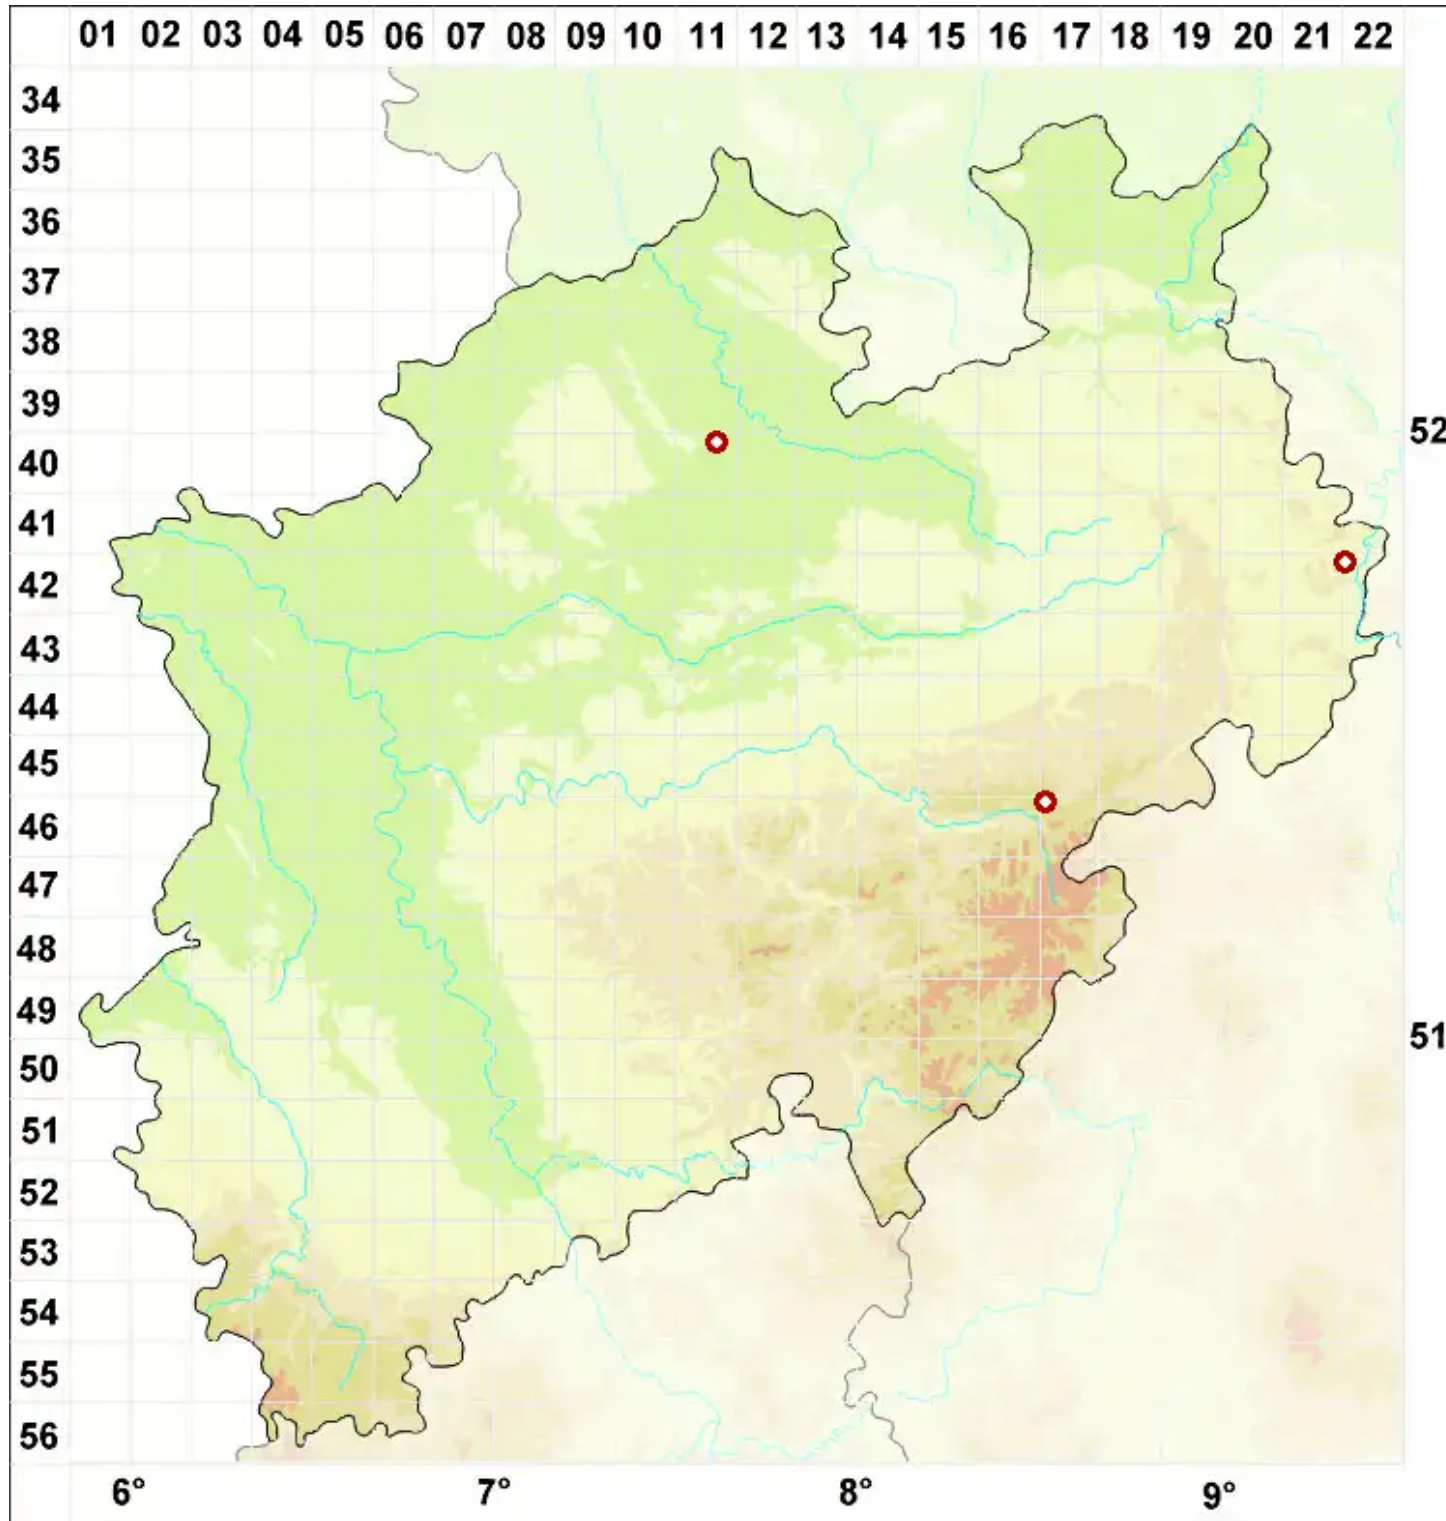

Bacidia polychroa (Th. Fr.) Körb.

Vielfarbige Stäbchenflechte

Legende:

- Symbole:**
Ausgefülltes Symbol:
Zeitraum von 1980 bis heute (Aktuelle Angabe)
Leeres Symbol:
Zeitraum vor 1980 (Altangabe)
Quadrat: Herbarbeleg