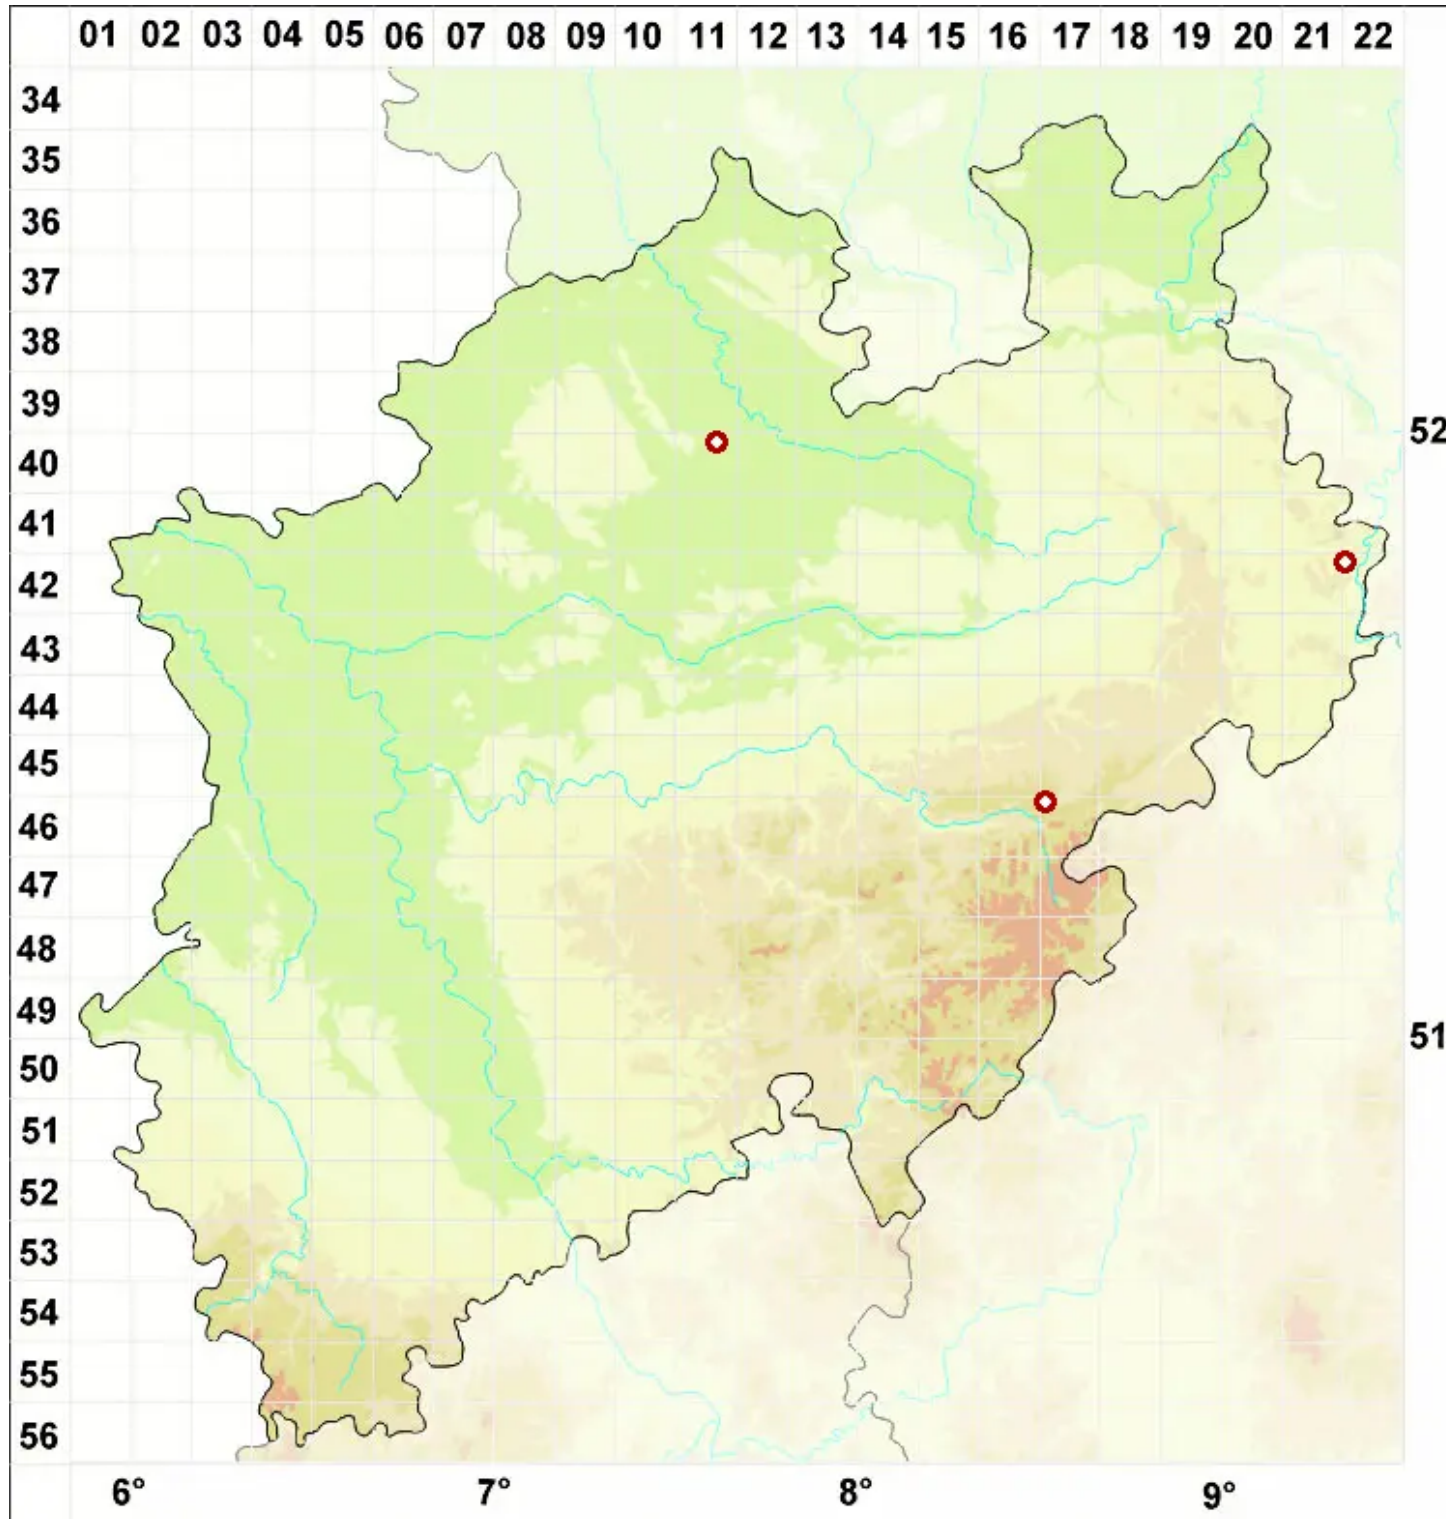

Bacidia polychroa (Th. Fr.) Körb.

Vielfarbige Stäbchenflechte

Legende:

Symbole:

Ausgefülltes Symbol:
Zeitraum von 1980 bis heute (Aktuelle Angabe)

Leeres Symbol:
Zeitraum vor 1980 (Altangabe)

Quadrat: Herbarbeleg