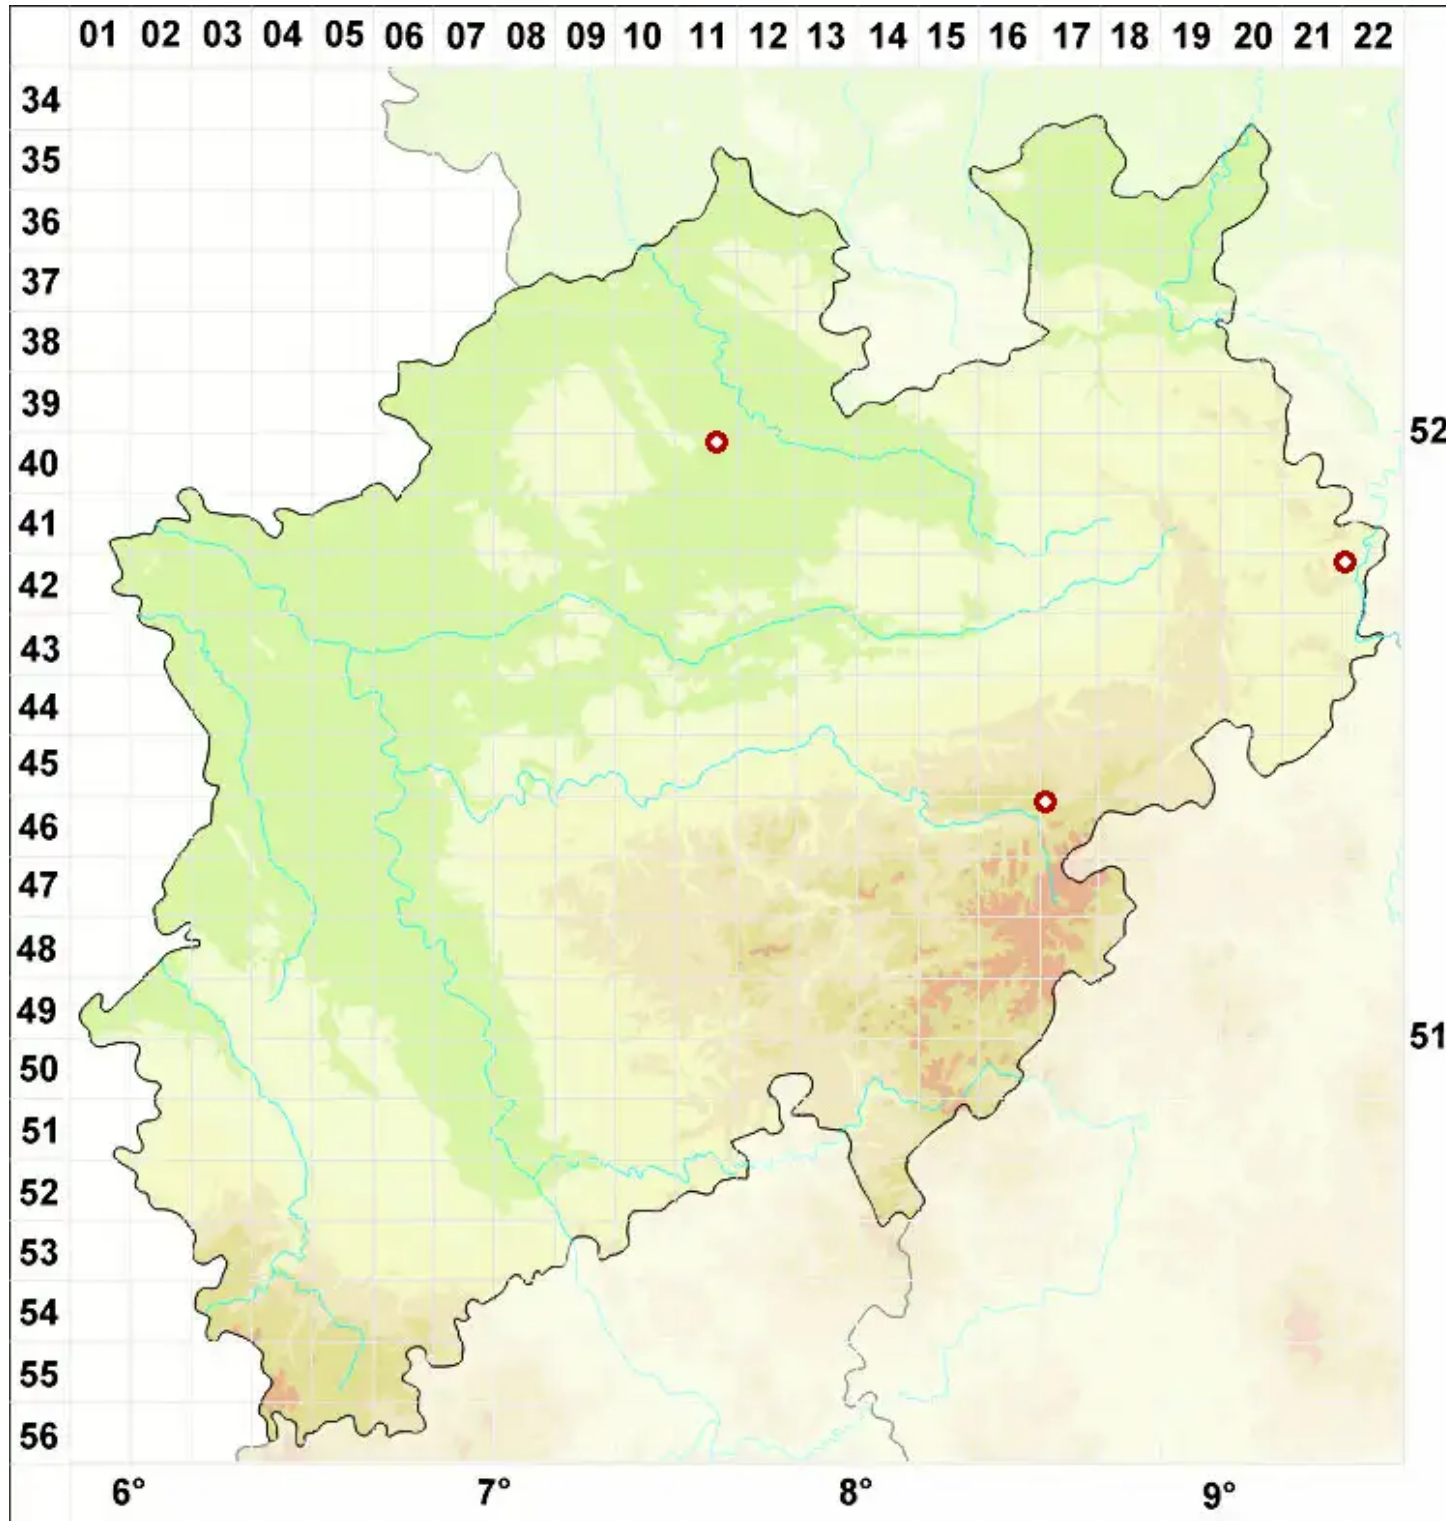

Bacidia polychroa (Th. Fr.) Körb.

Vielfarbige Stäbchenflechte

Legende:

Symbole:

Ausgefülltes Symbol:
Zeitraum von 1980 bis heute (Aktuelle Angabe)

Leeres Symbol:
Zeitraum vor 1980 (Altangabe)

Quadrat: Herbarbeleg