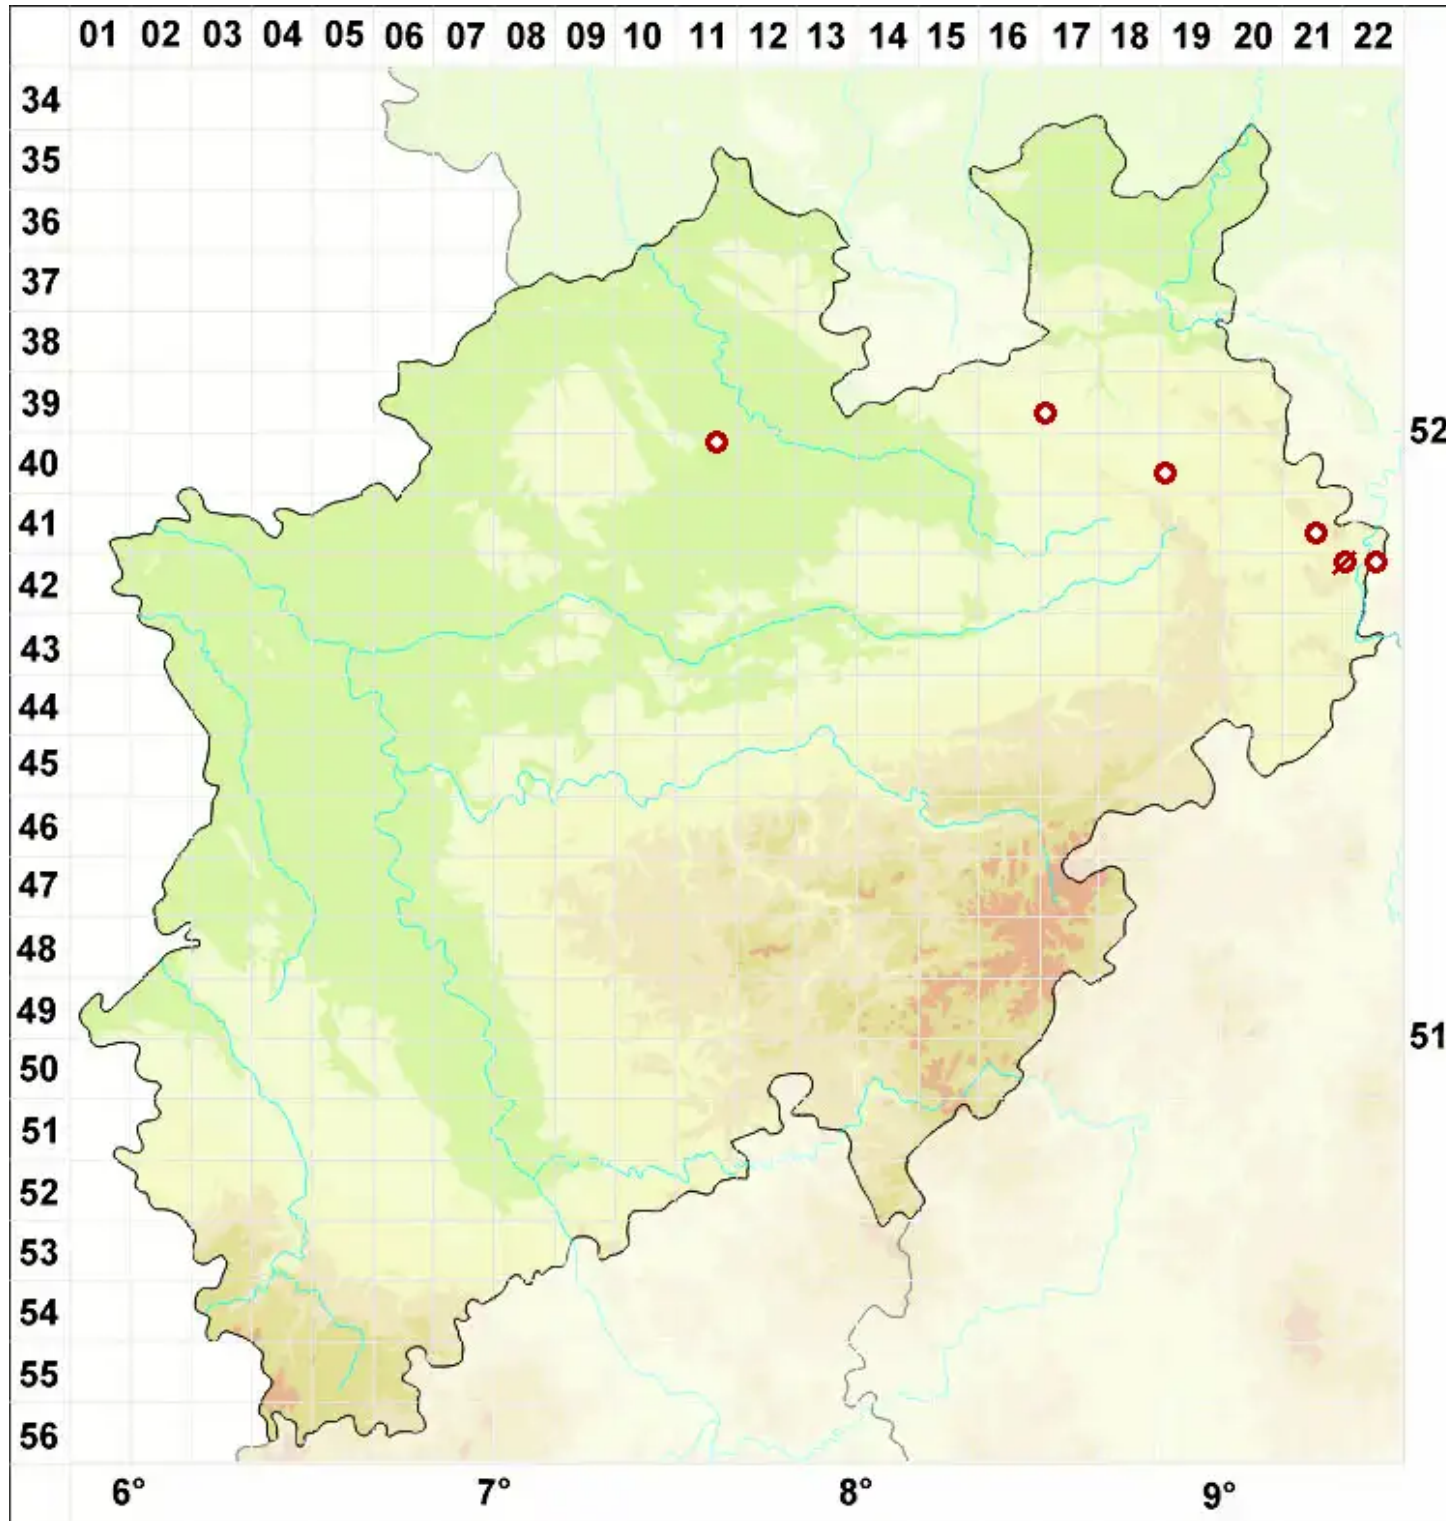

# Bacidia beckhausii Körb.

Beckhaus' Stäbchenflechte

Legende:

**Symbole:**

Ausgefülltes Symbol:  
Zeitraum von 1980 bis heute (Aktuelle Angabe)

Leeres Symbol:  
Zeitraum vor 1980 (Altangabe)

Quadrat: Herbarbeleg