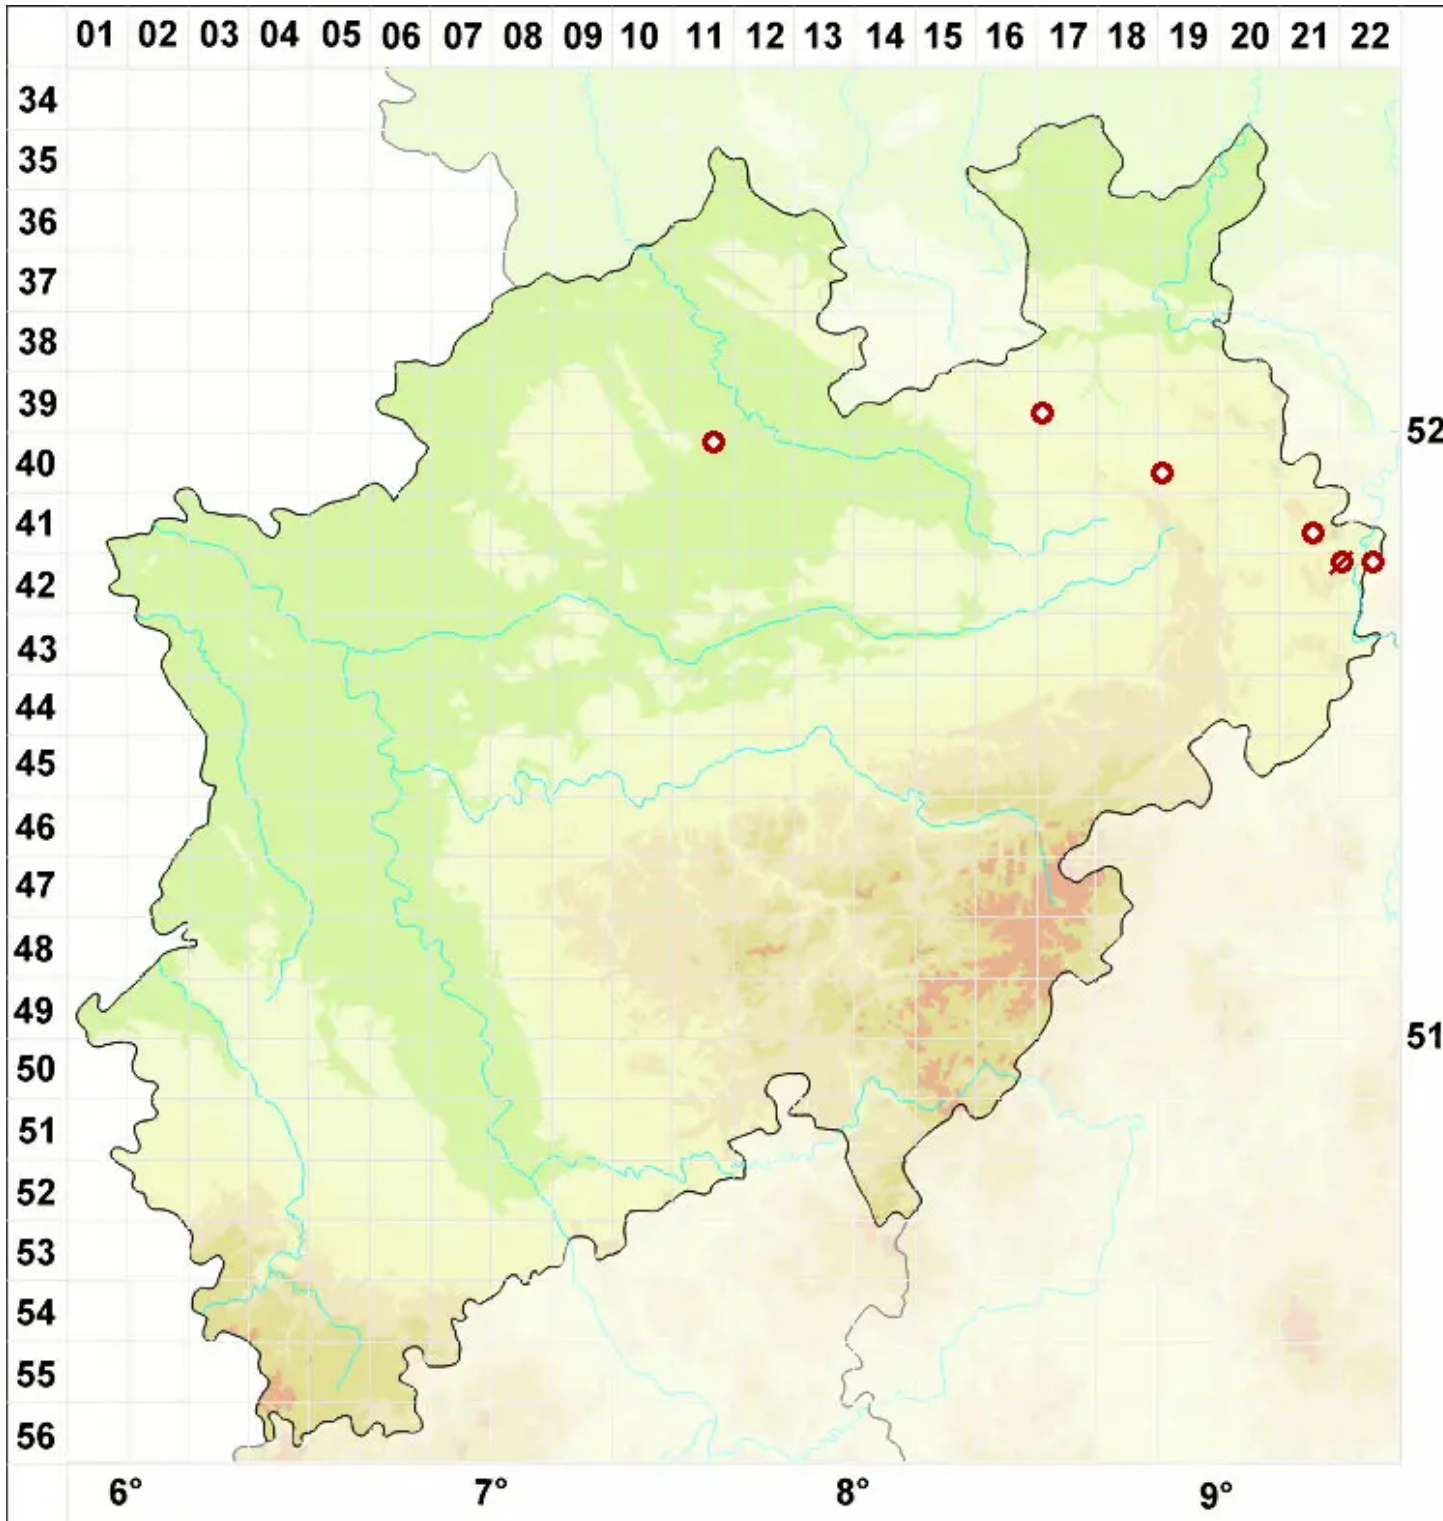

# Bacidia beckhausii Körb.

Beckhaus' Stäbchenflechte

Legende:

- Symbole:**
- Ausgefülltes Symbol:  
Zeitraum von 1980 bis heute (Aktuelle Angabe)
  - Leeres Symbol:  
Zeitraum vor 1980 (Altangabe)
  - Quadrat: Herbarbeleg