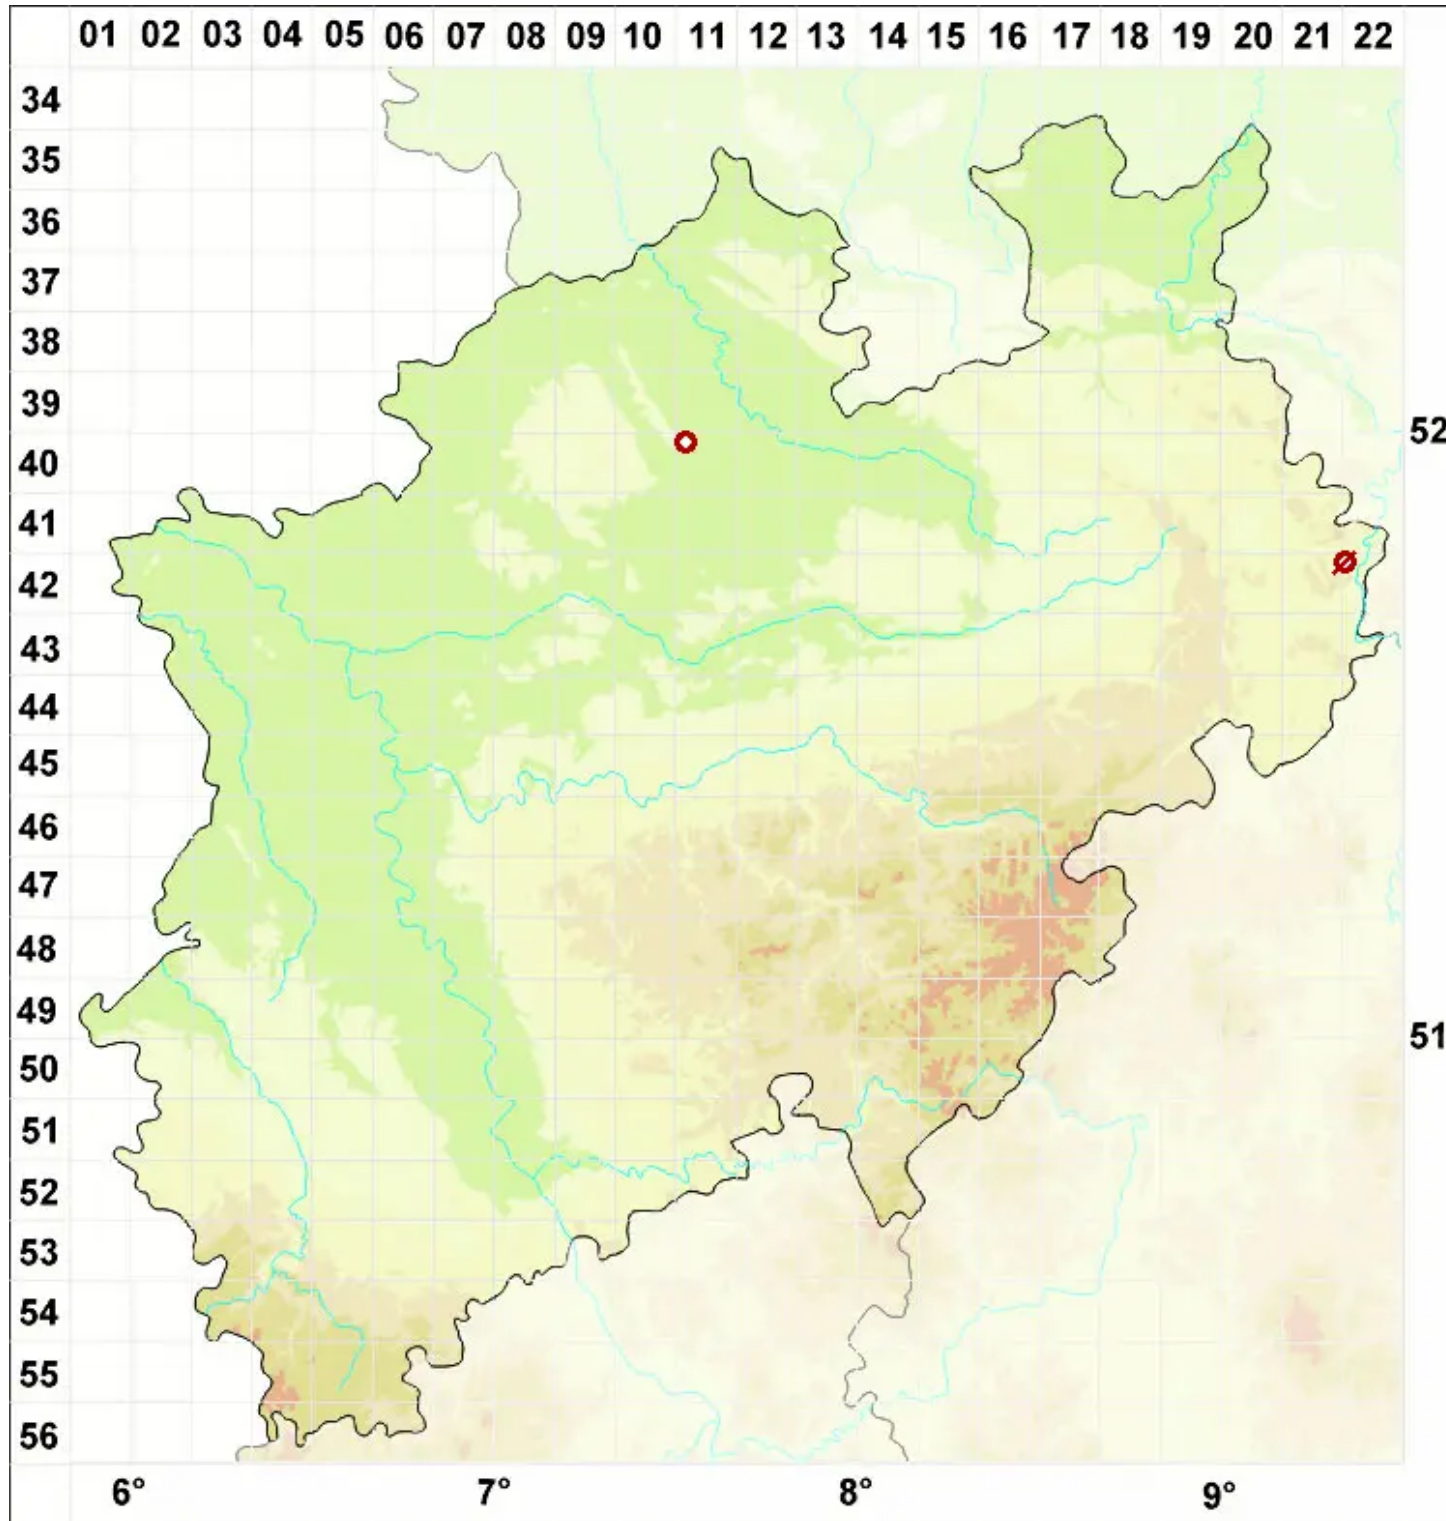

Micarea melaena (Nyl.) Hedl.

Schwarze Krümflechte

Legende:

Symbole:

Ausgefülltes Symbol:
Zeitraum von 1980 bis heute (Aktuelle Angabe)

Leeres Symbol:
Zeitraum vor 1980 (Altangabe)

Quadrat: Herbarbeleg