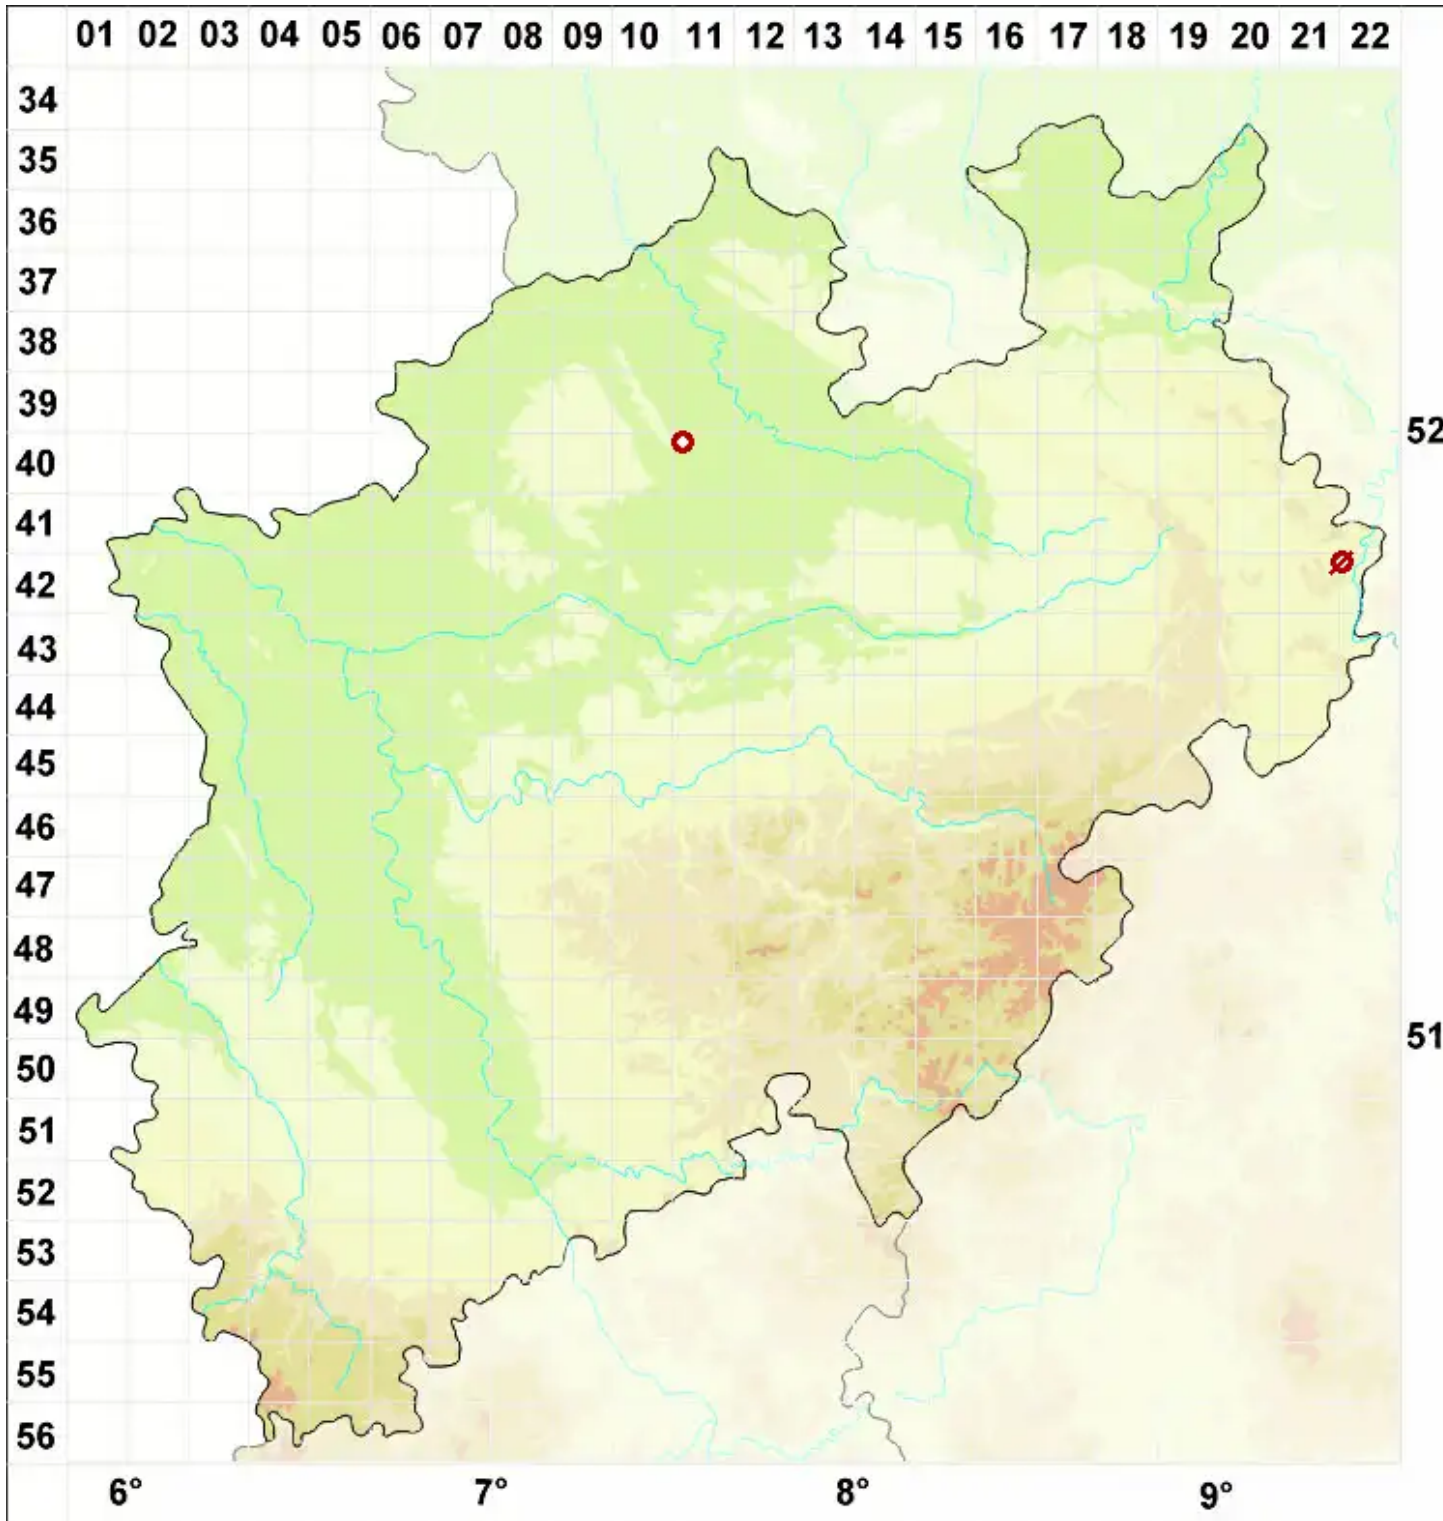

Micarea melaena (Nyl.) Hedl.

Schwarze Krümflechte

Legende:

Symbole:

Ausgefülltes Symbol:
Zeitraum von 1980 bis heute (Aktuelle Angabe)

Leeres Symbol:
Zeitraum vor 1980 (Altangabe)

Quadrat: Herbarbeleg