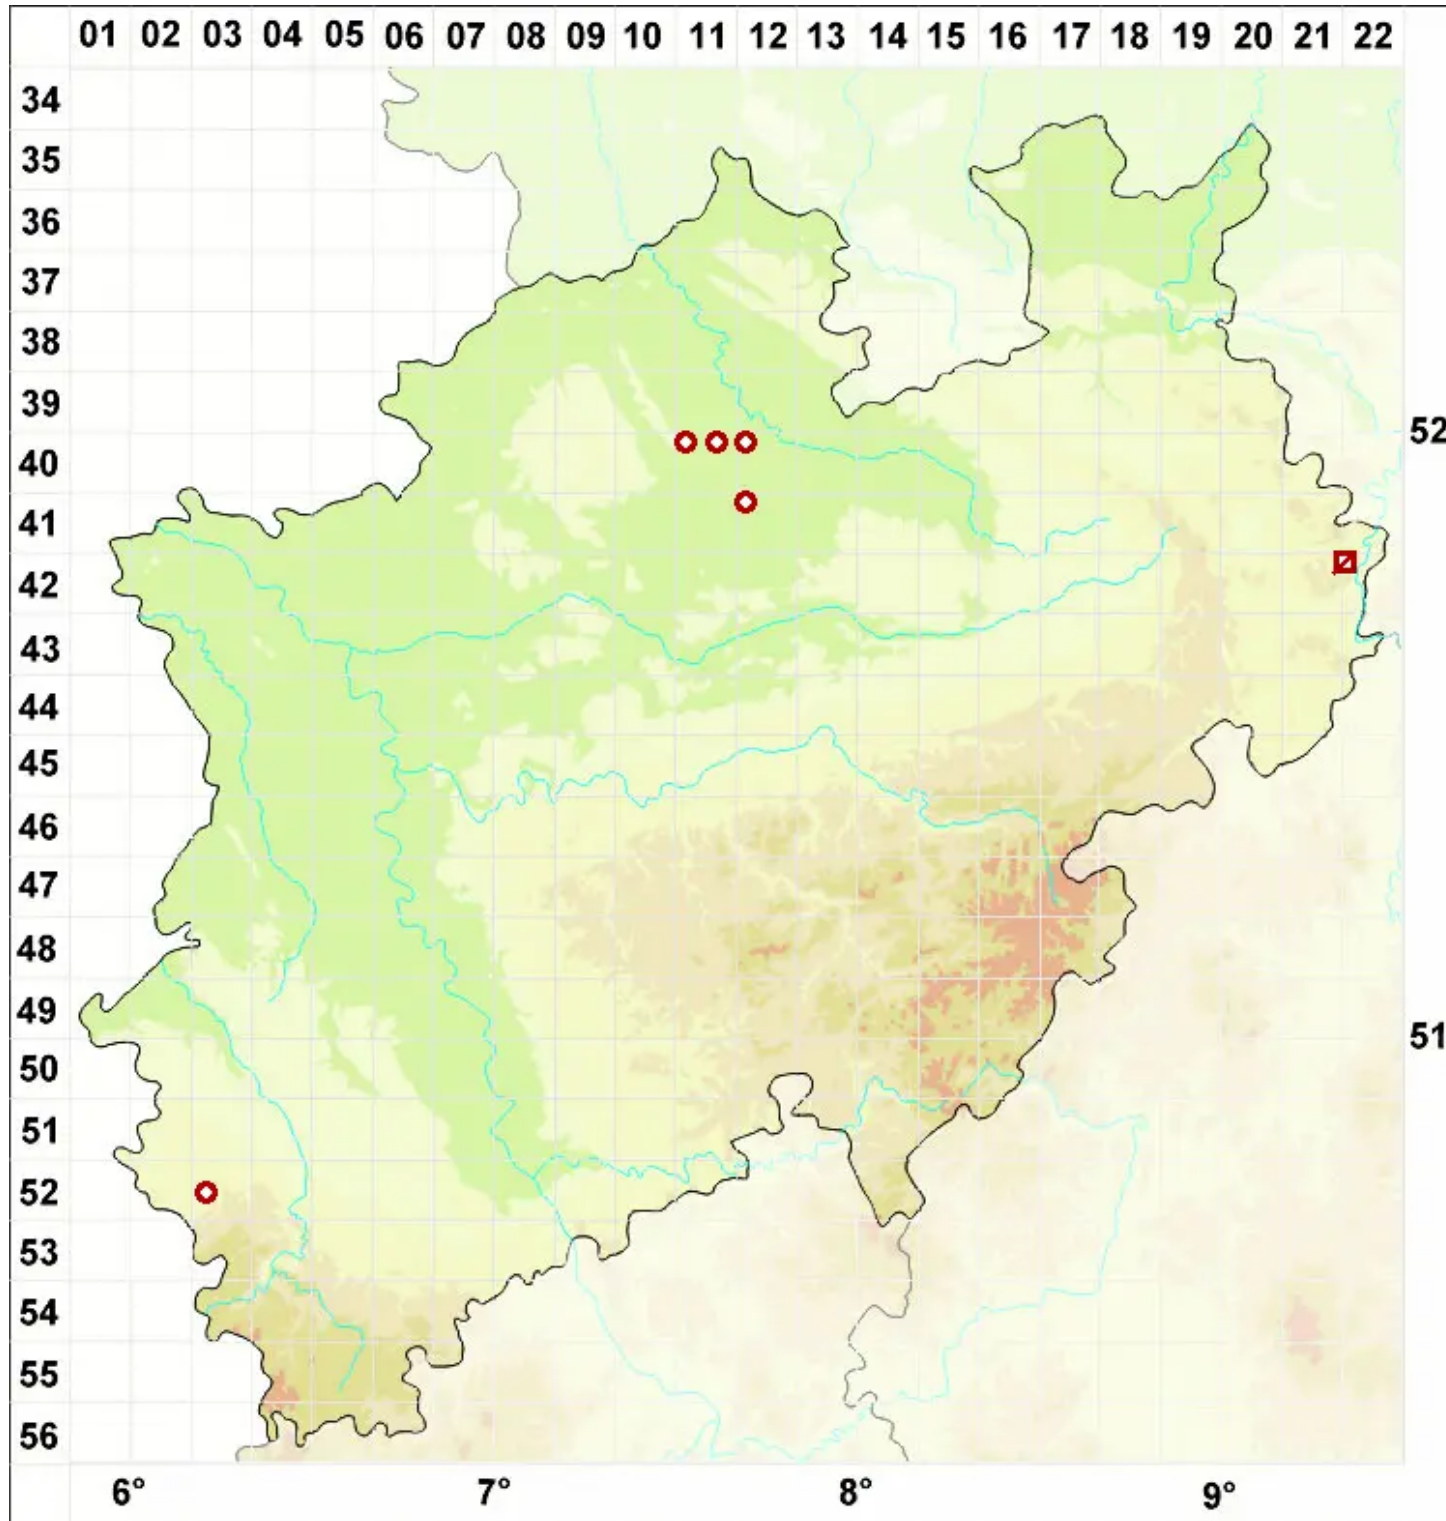

Bacidia laurocerasi (Delise ex Duby) Zahlbr.

Kirschchlorbeer-Stäbchenflechte

Legende:

Symbole:

Ausgefülltes Symbol:
Zeitraum von 1980 bis heute (Aktuelle Angabe)

Leeres Symbol:
Zeitraum vor 1980 (Altangabe)

Quadrat: Herbarbeleg