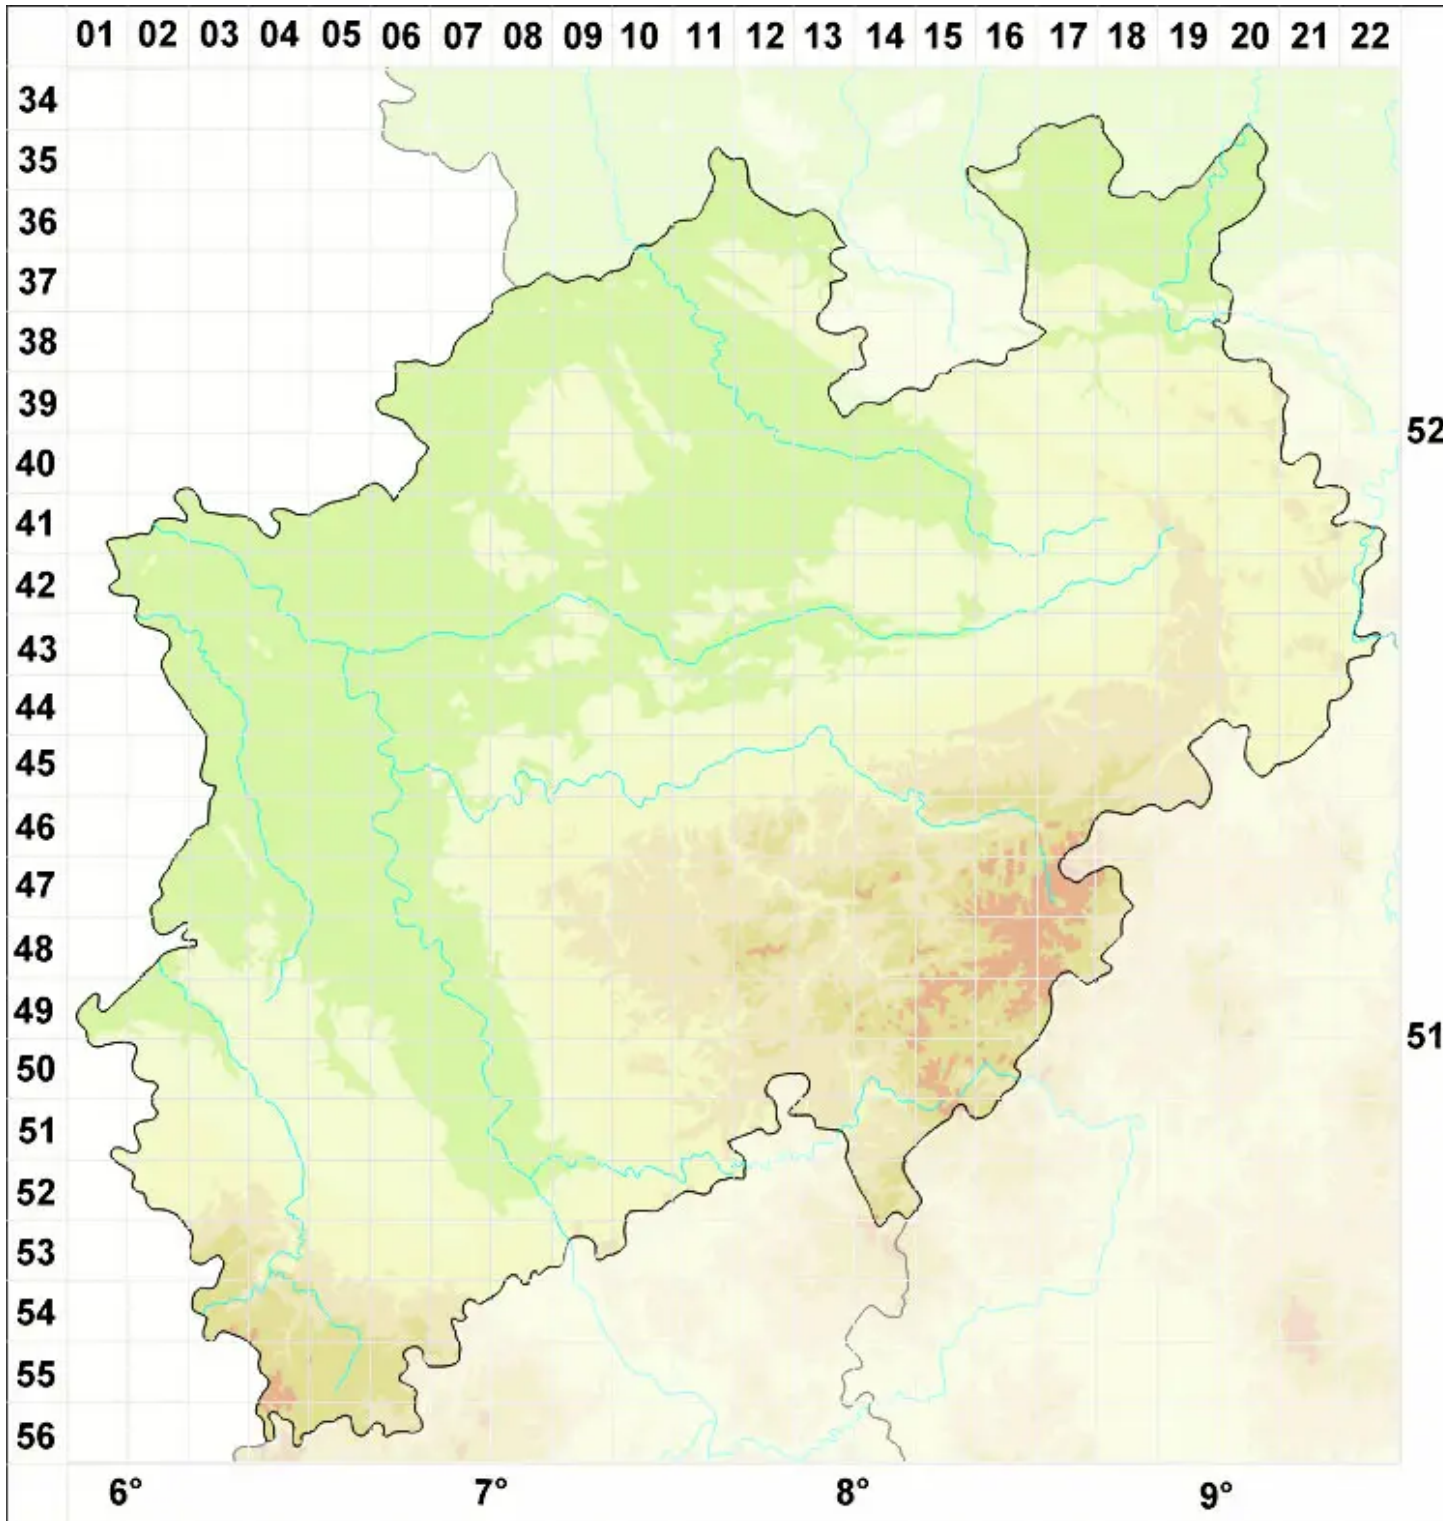

Bacidia killiasii (Hepp) D. Hawksw.

Legende:

- Symbole:**
Ausgefülltes Symbol:
Zeitraum von 1980 bis heute (Aktuelle Angabe)
Leeres Symbol:
Zeitraum vor 1980 (Altangabe)
Quadrat: Herbarbeleg