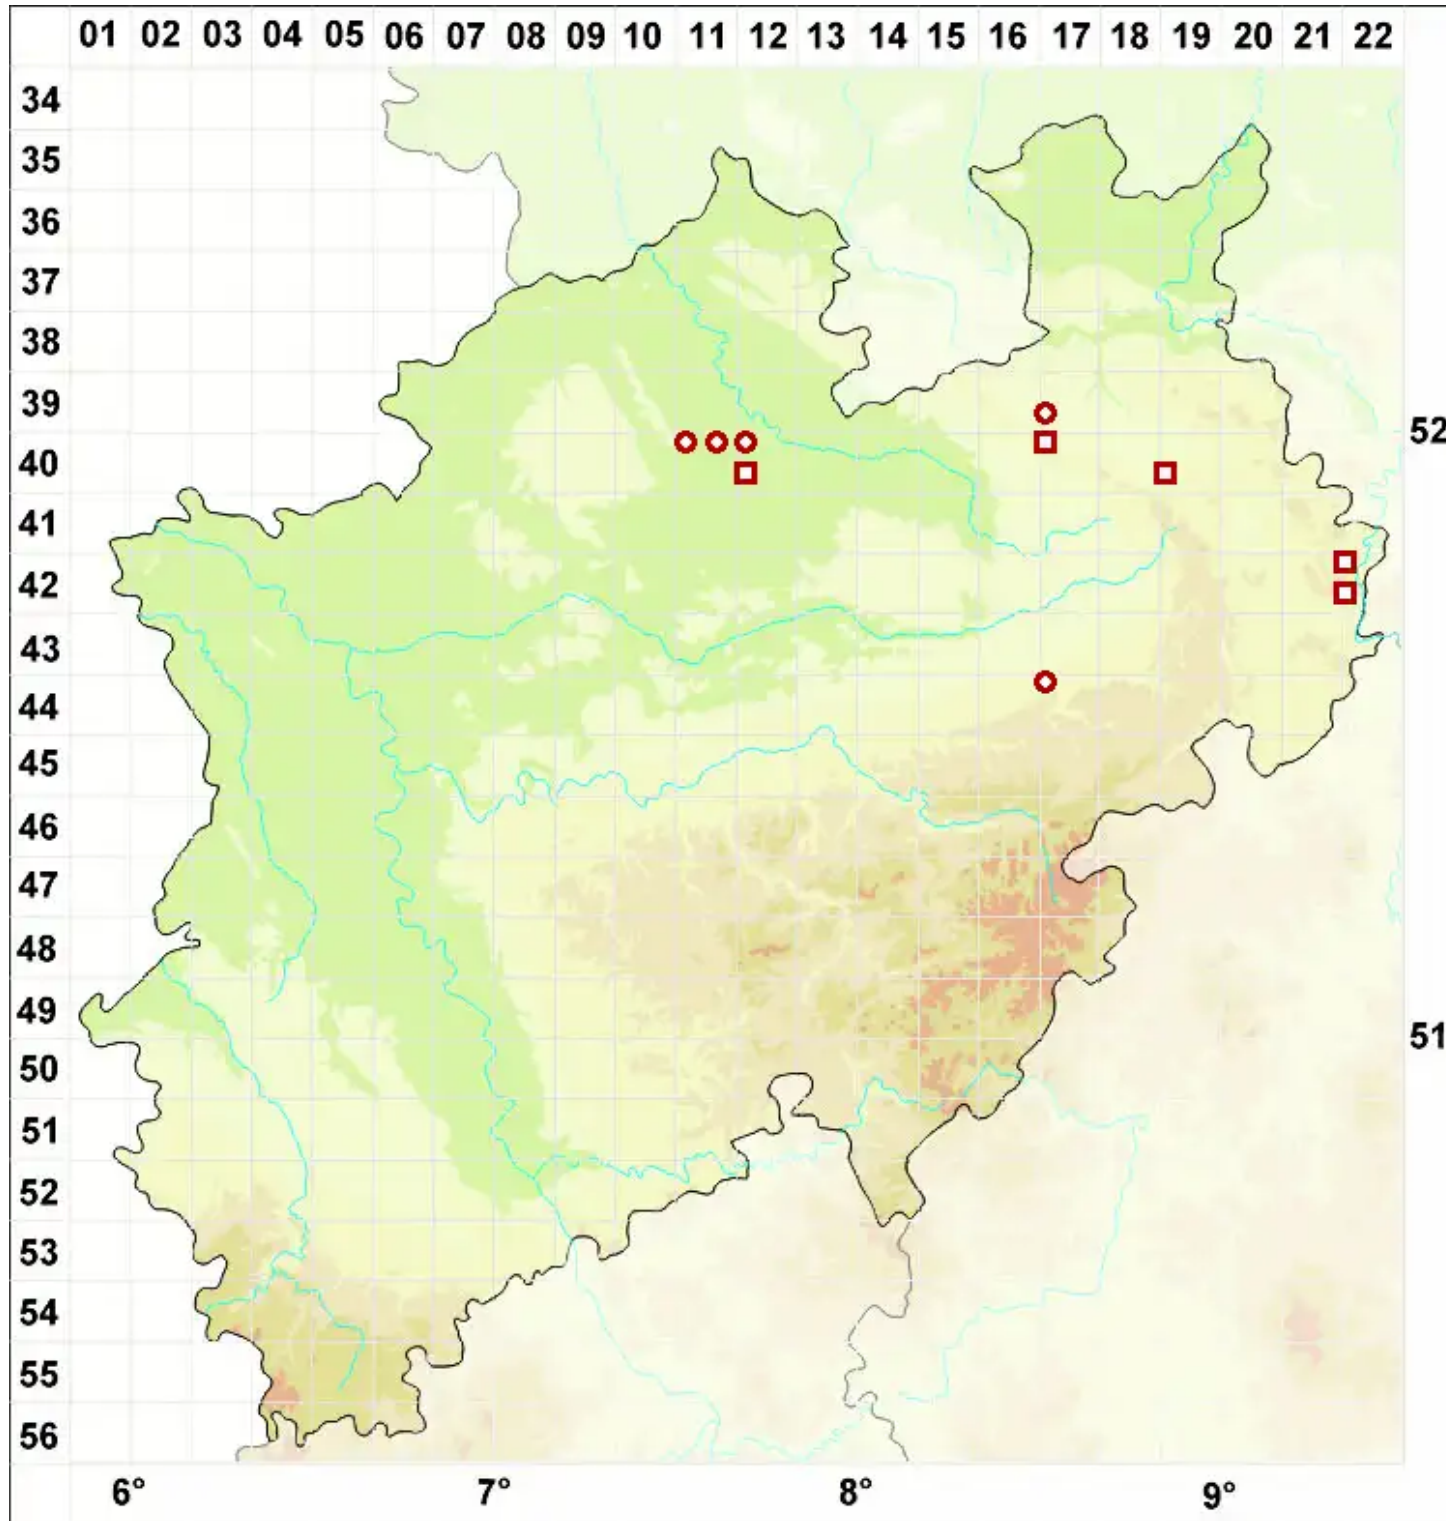

# Bacidia incompta (Borrer ex Hook.) Anzi

Schlichte Stäbchenflechte

Legende:

**Symbole:**

Ausgefülltes Symbol:  
Zeitraum von 1980 bis heute (Aktuelle Angabe)

Leeres Symbol:  
Zeitraum vor 1980 (Altangabe)

Quadrat: Herbarbeleg