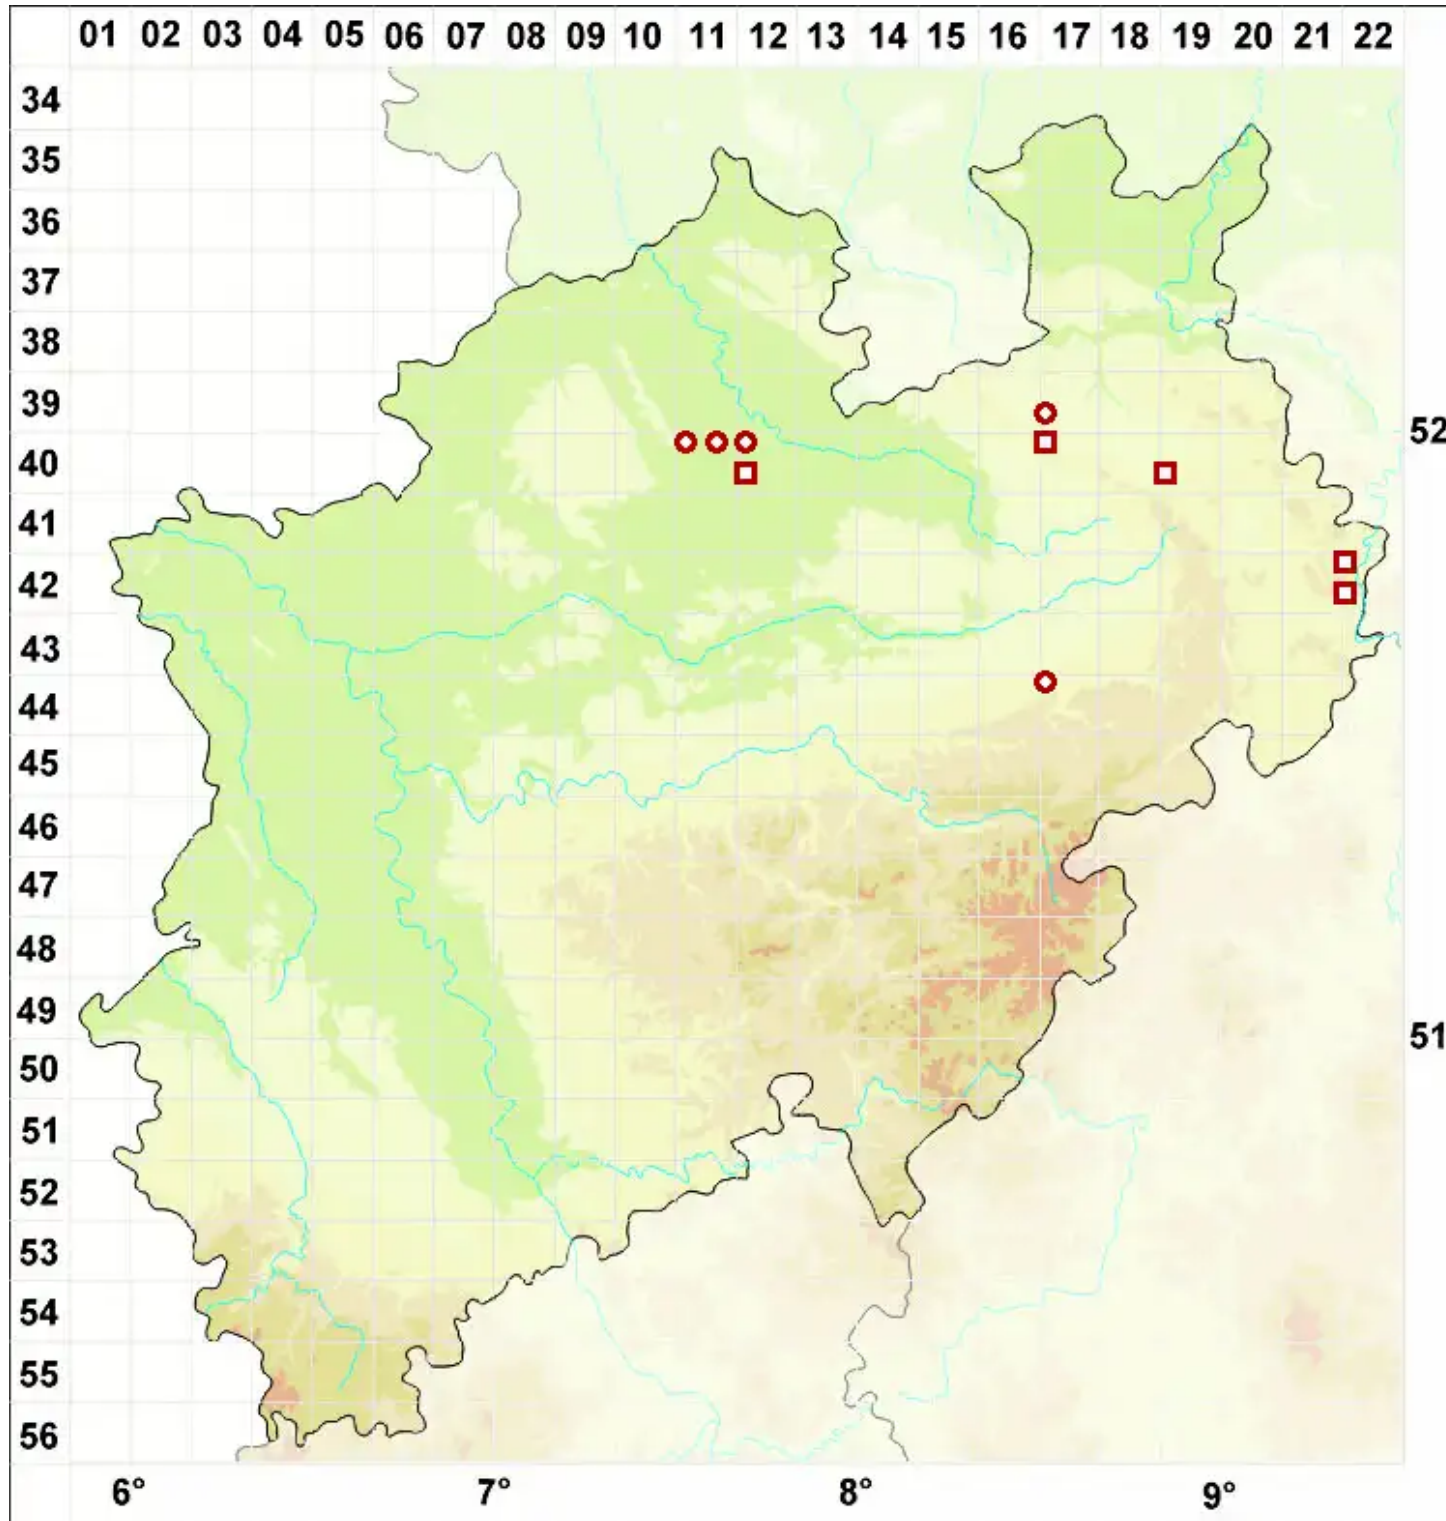

# Bacidia incompta (Borrer ex Hook.) Anzi

Schlichte Stäbchenflechte

Legende:

**Symbole:**  
Ausgefülltes Symbol:  
Zeitraum von 1980 bis heute (Aktuelle Angabe)  
Leeres Symbol:  
Zeitraum vor 1980 (Altangabe)  
Quadrat: Herbarbeleg