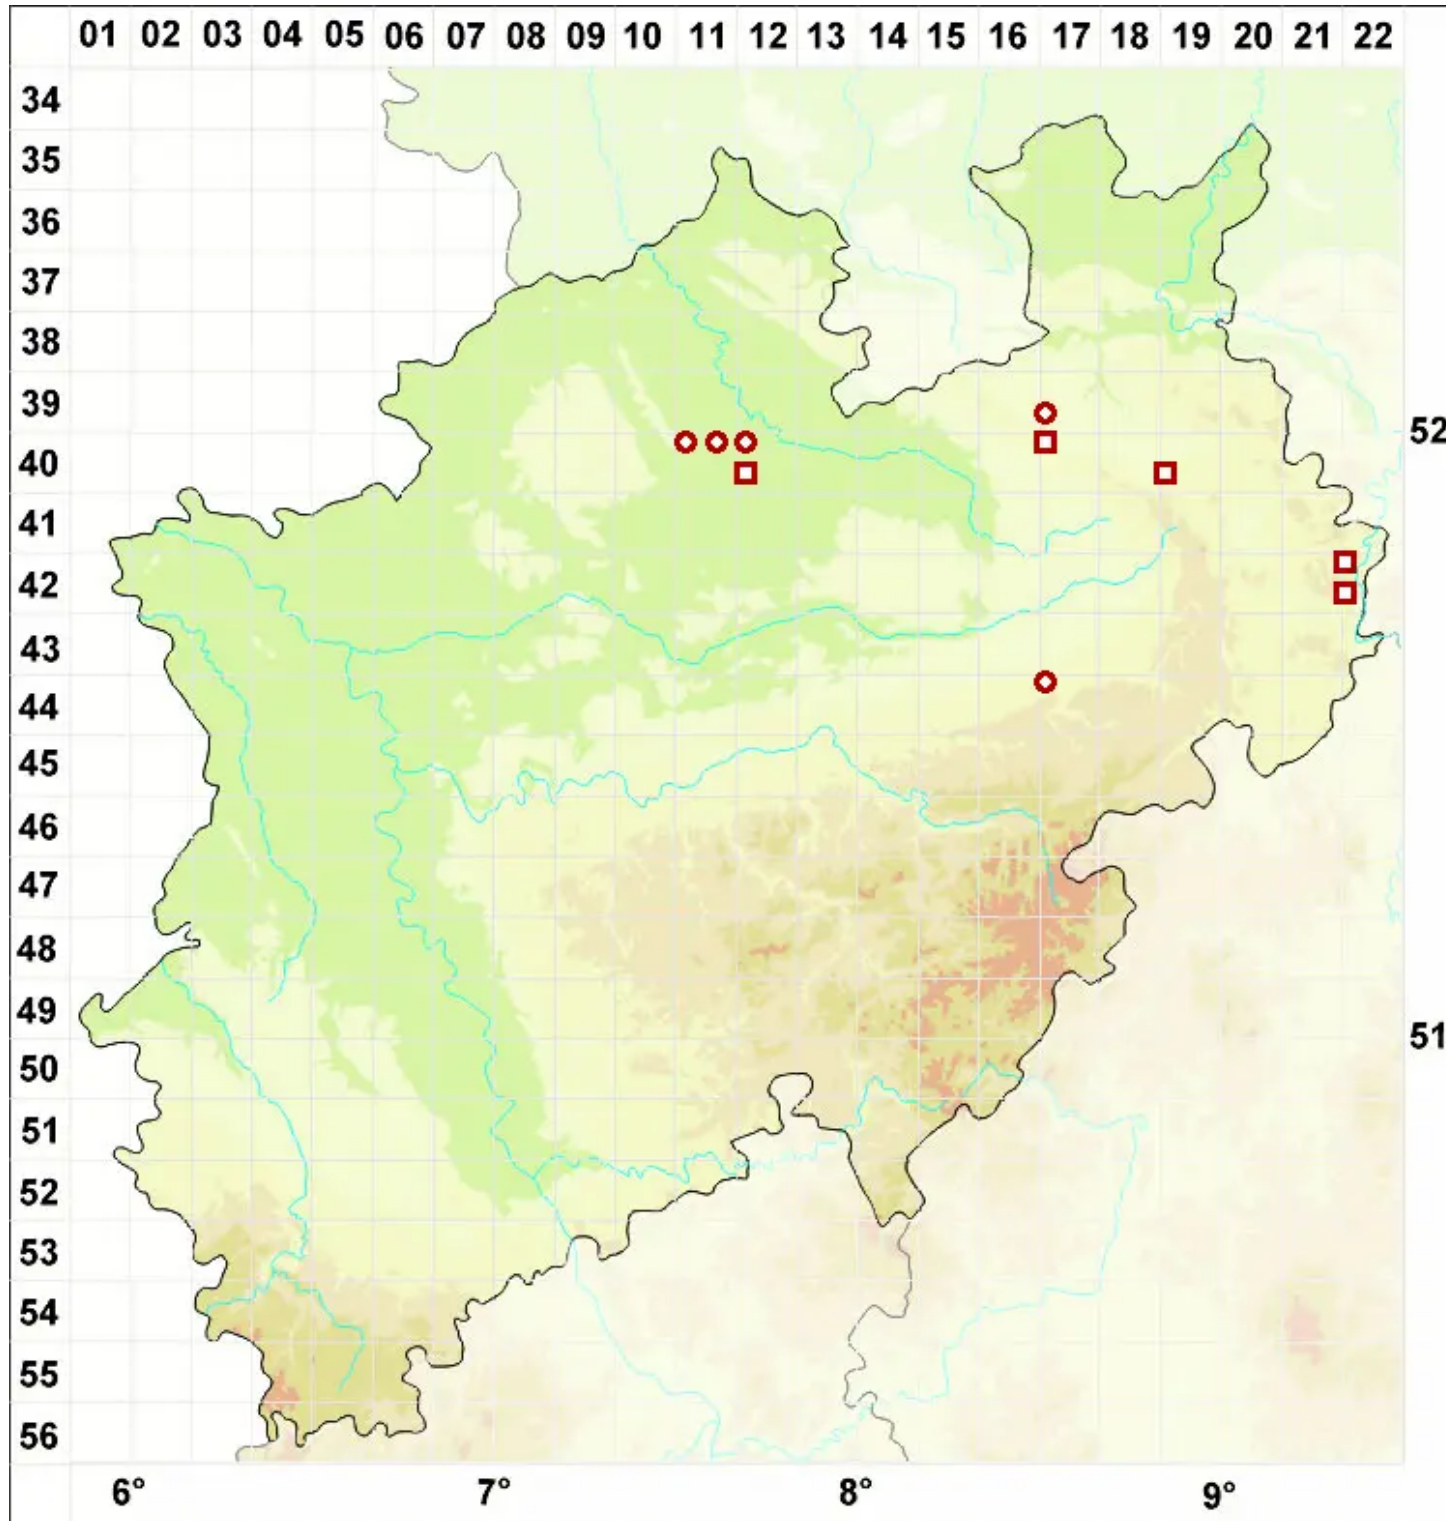

Bacidia incompta (Borrer ex Hook.) Anzi

Schlichte Stäbchenflechte

Legende:

Symbole:

Ausgefülltes Symbol:
Zeitraum von 1980 bis heute (Aktuelle Angabe)

Leeres Symbol:
Zeitraum vor 1980 (Altangabe)

Quadrat: Herbarbeleg