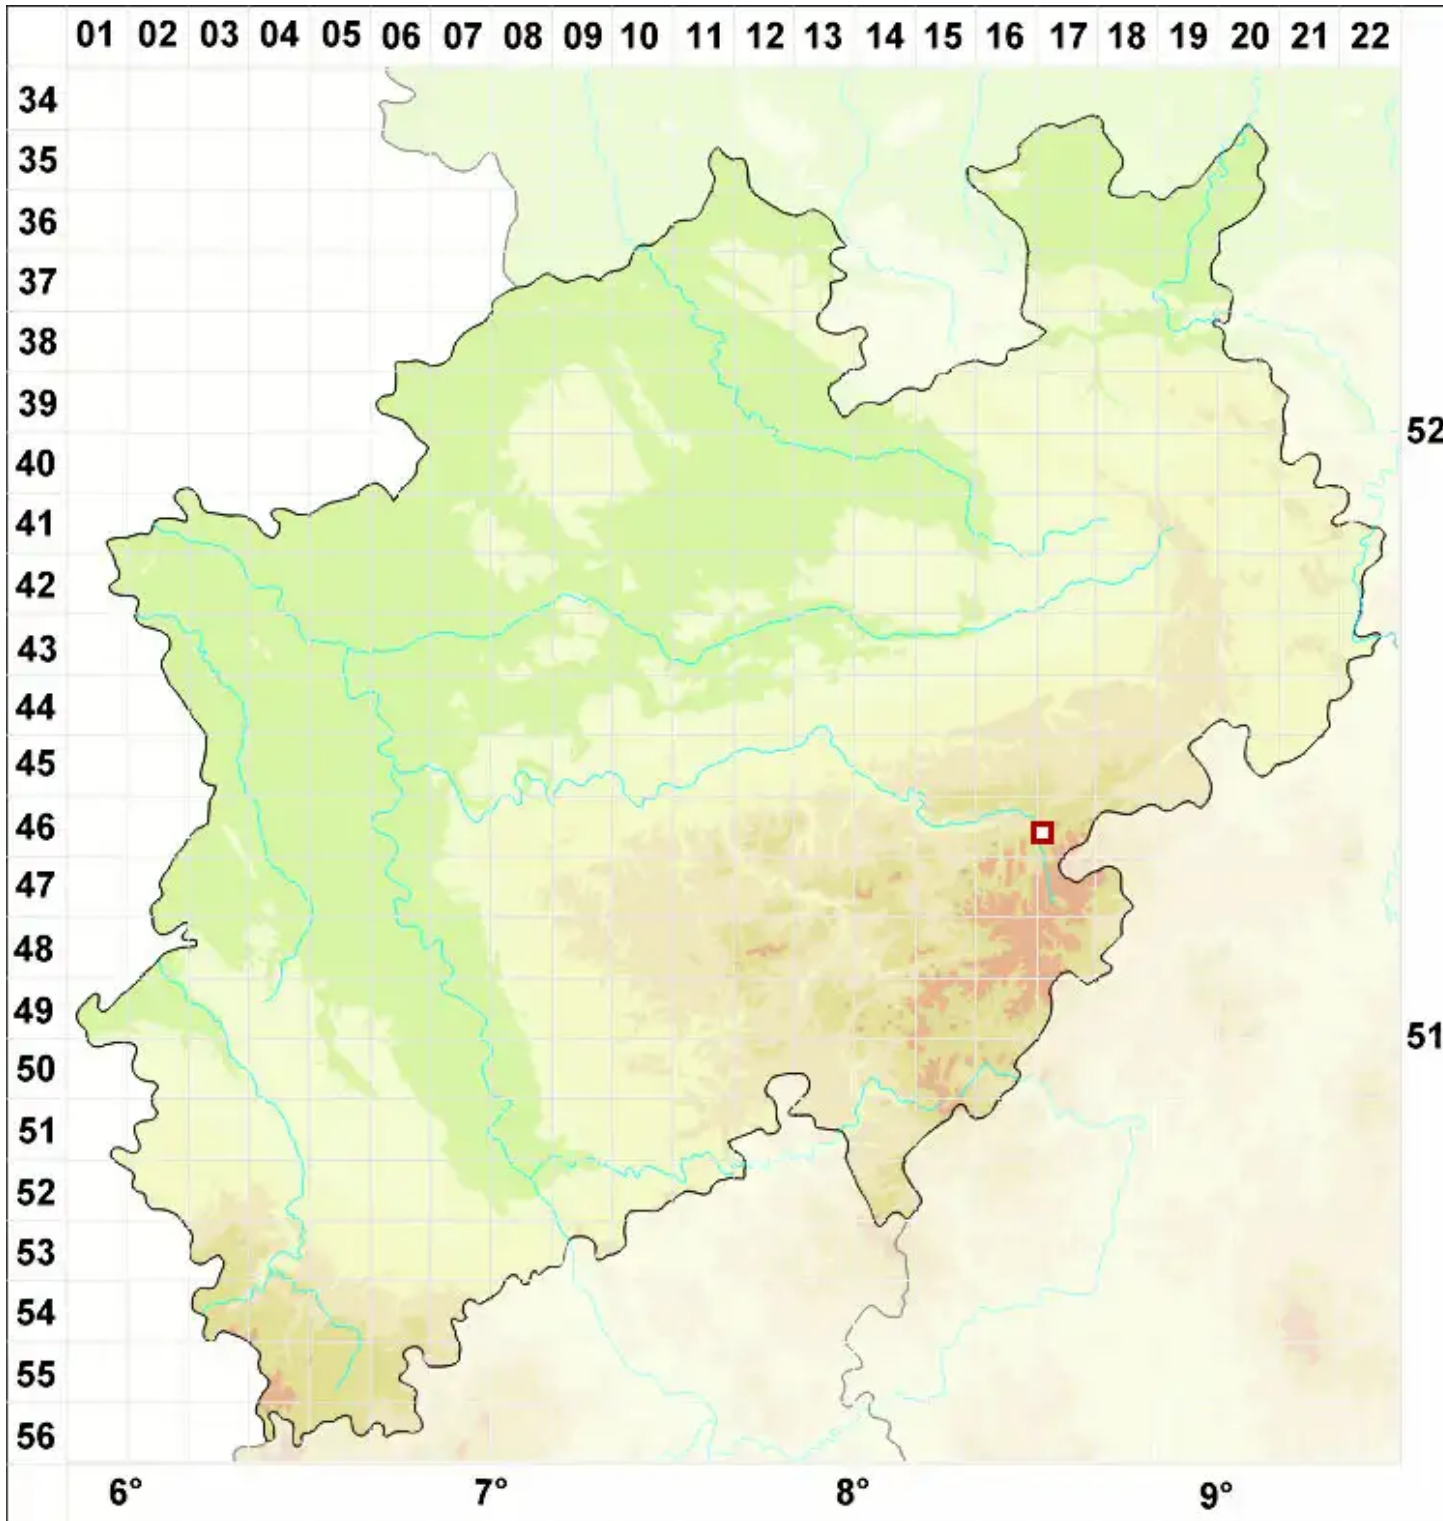

Arthrorhaphis citrinella (Ach.) Poelt

Gelbe Gliederstäbchenflechte

Legende:

- Symbole:**
- Ausgefülltes Symbol:
Zeitraum von 1980 bis heute (Aktuelle Angabe)
 - Leeres Symbol:
Zeitraum vor 1980 (Altangabe)
 - Quadrat: Herbarbeleg