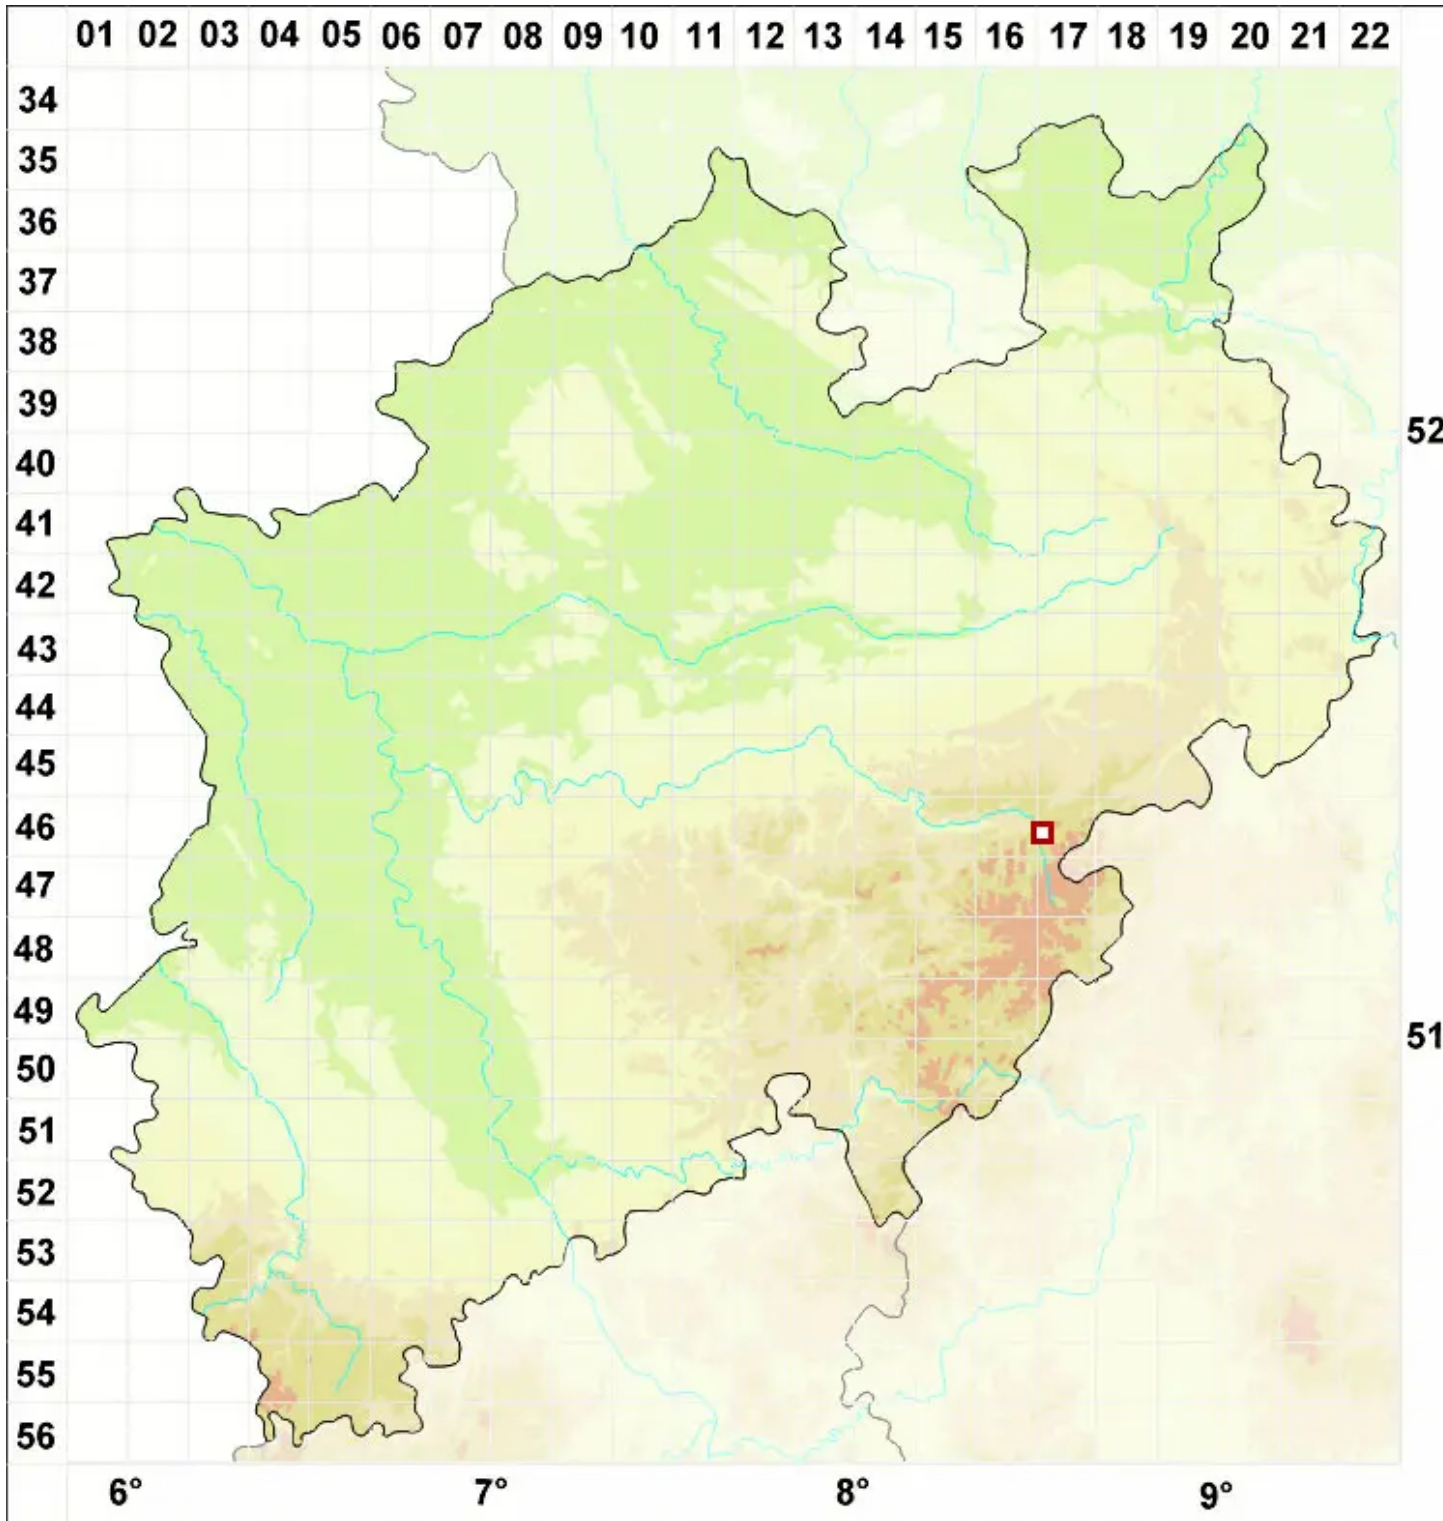

Arthrorhaphis citrinella (Ach.) Poelt

Gelbe Gliederstäbchenflechte

Legende:

Symbole:

Ausgefülltes Symbol:
Zeitraum von 1980 bis heute (Aktuelle Angabe)

Leeres Symbol:
Zeitraum vor 1980 (Altangabe)

Quadrat: Herbarbeleg