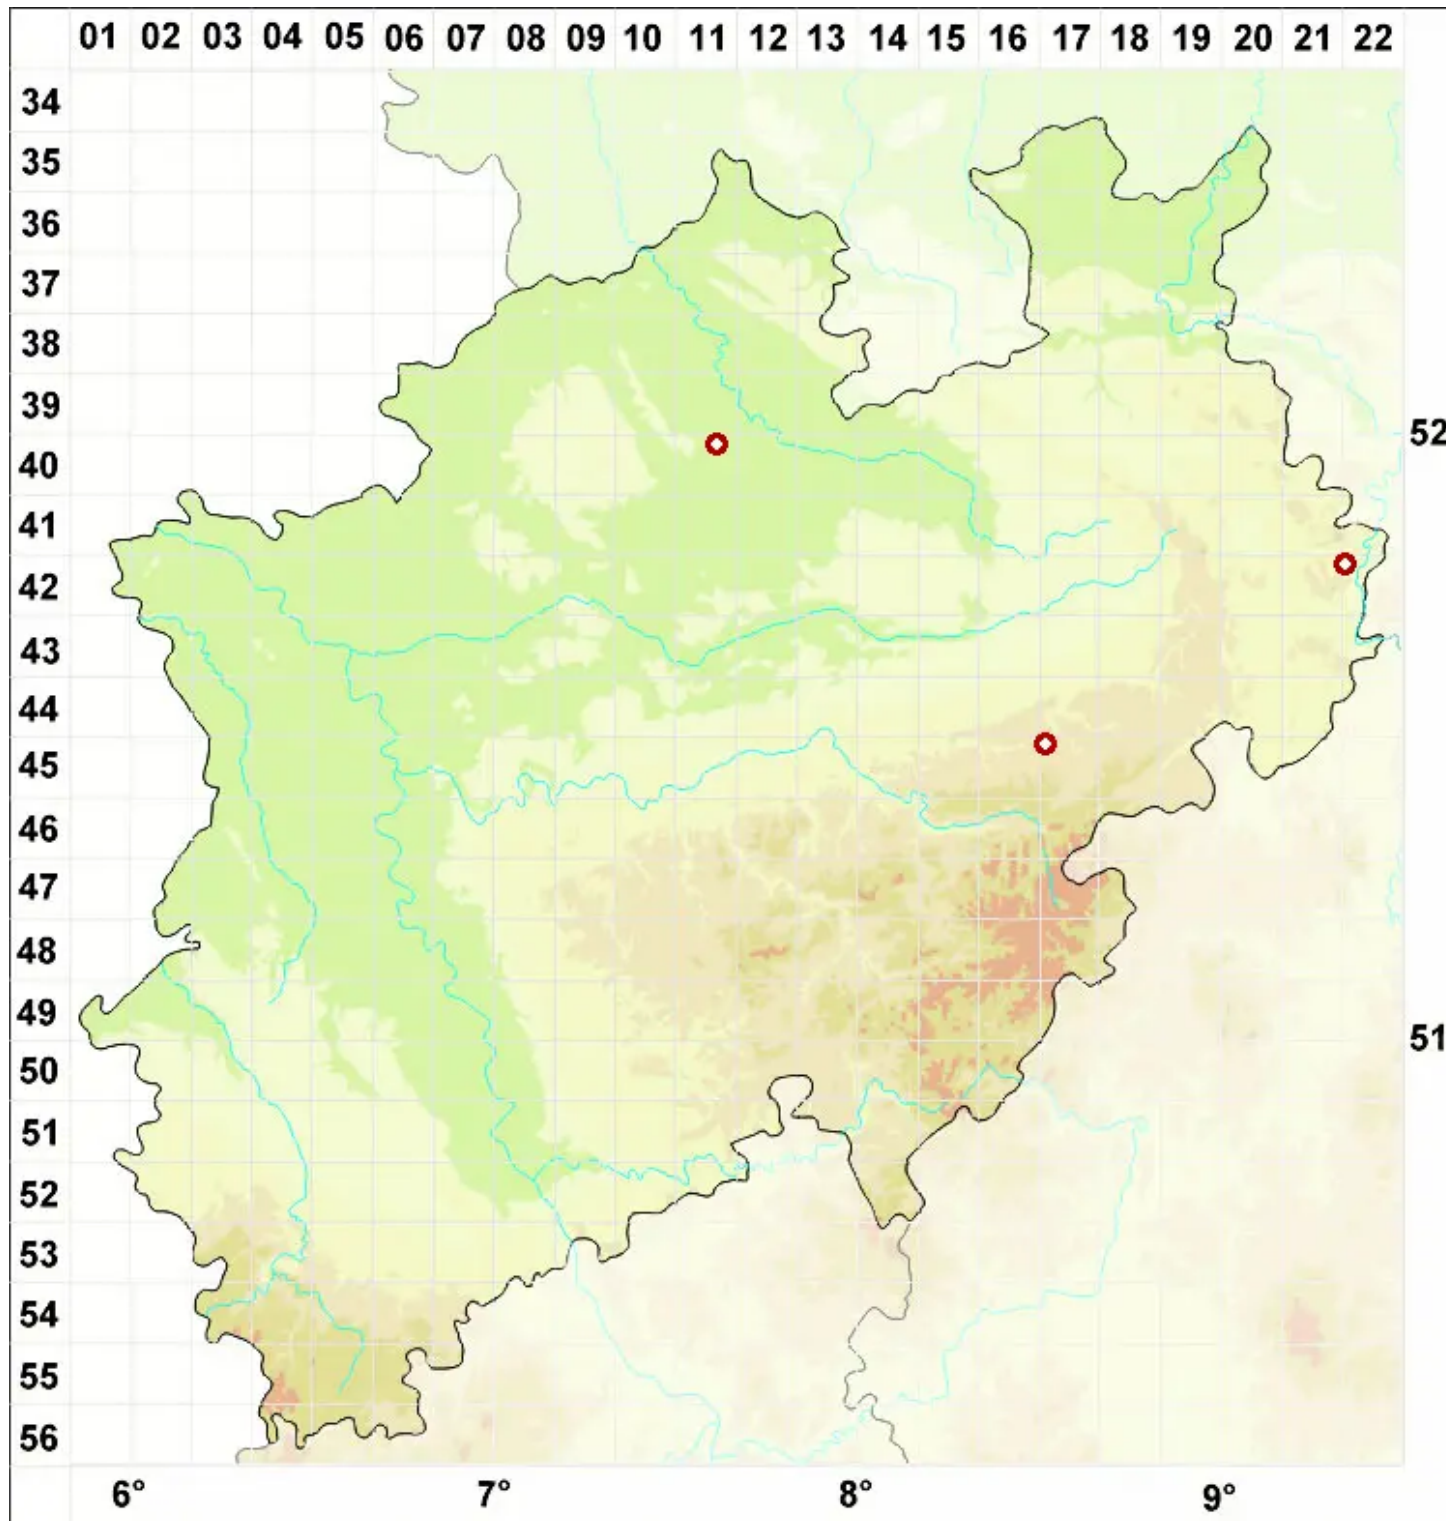

# Gyalecta fagicola (Arnold) Kremp.

Buchen-Grubenflechte

Legende:

- Symbole:**
- Ausgefülltes Symbol:  
Zeitraum von 1980 bis heute (Aktuelle Angabe)
  - Leeres Symbol:  
Zeitraum vor 1980 (Altangabe)
  - Quadrat: Herbarbeleg