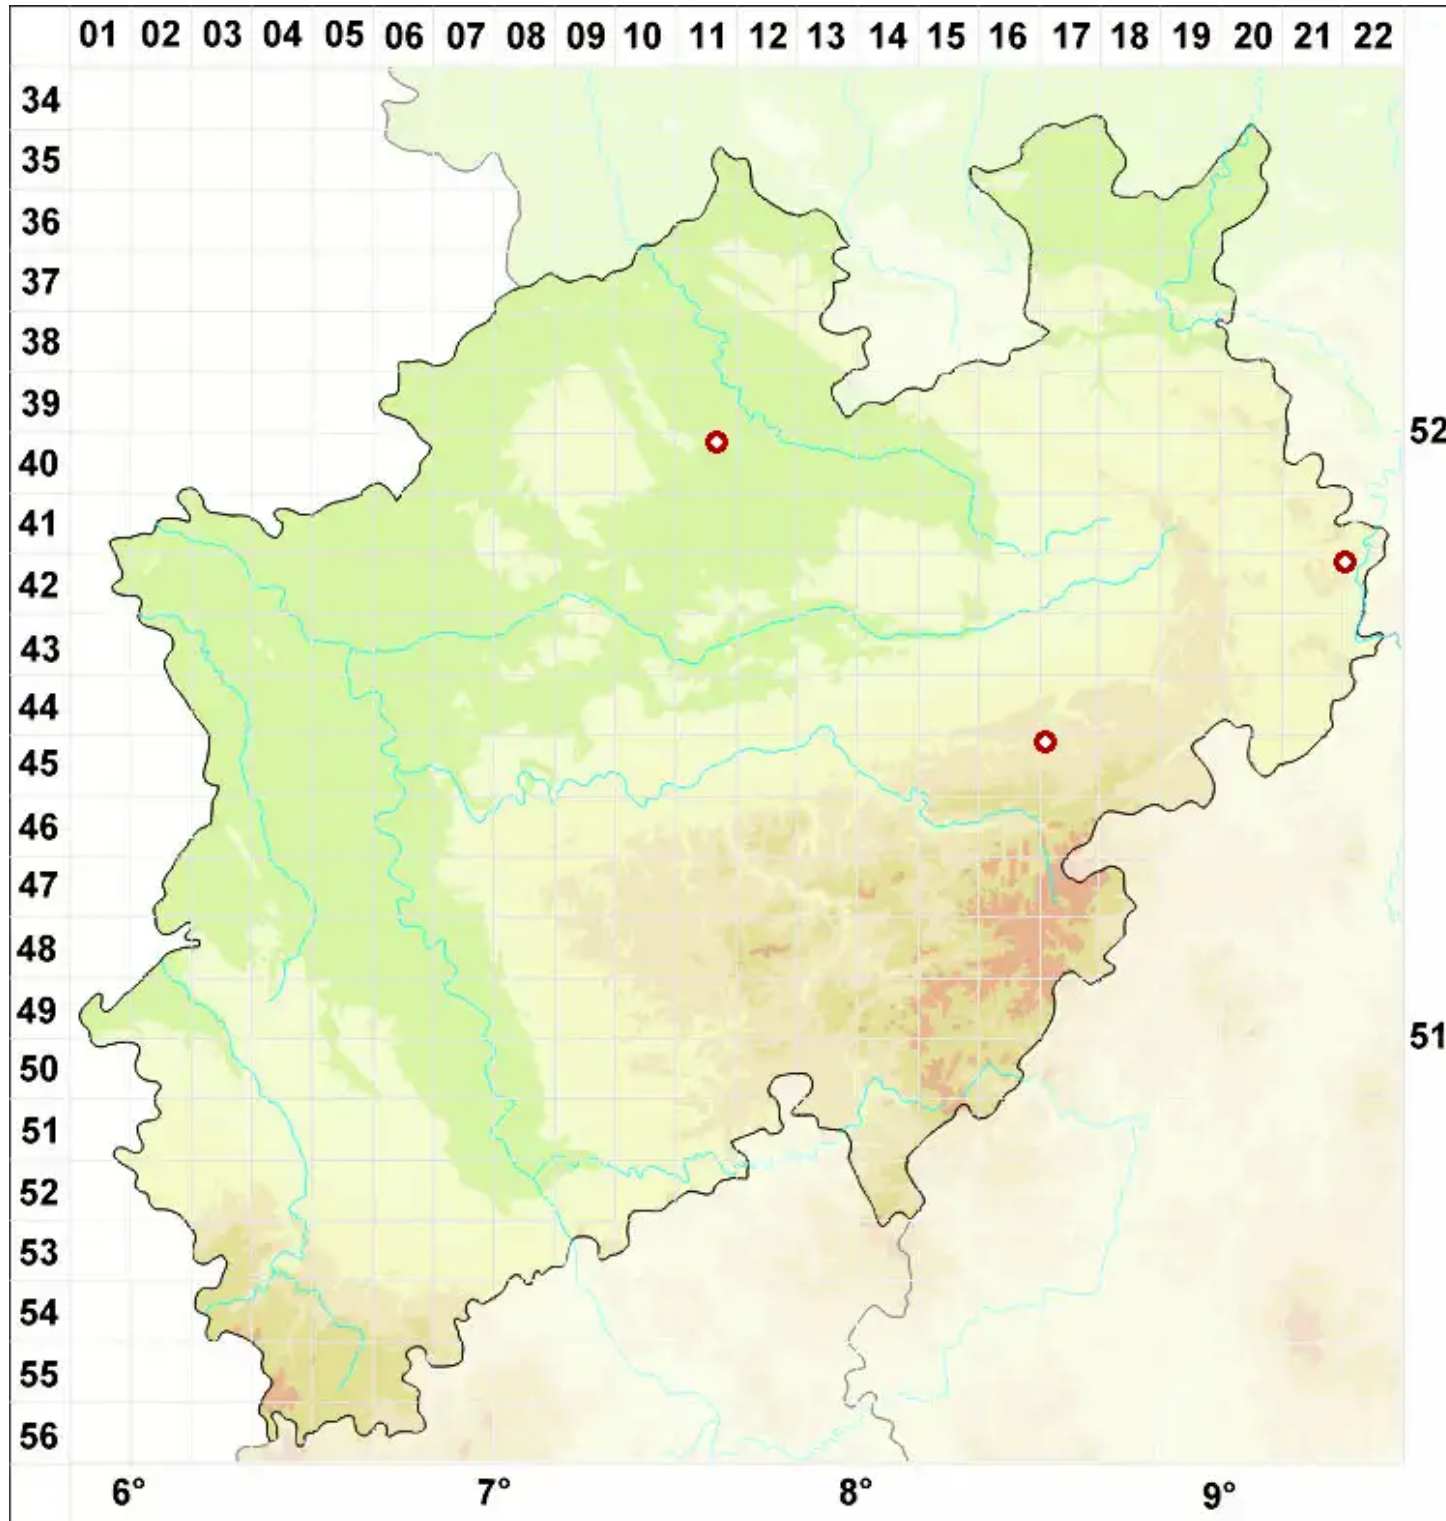

# Gyalecta fagicola (Arnold) Kremp.

Buchen-Grubenflechte

Legende:

- Symbole:**  
Ausgefülltes Symbol:  
Zeitraum von 1980 bis heute (Aktuelle Angabe)  
Leeres Symbol:  
Zeitraum vor 1980 (Altangabe)  
Quadrat: Herbarbeleg