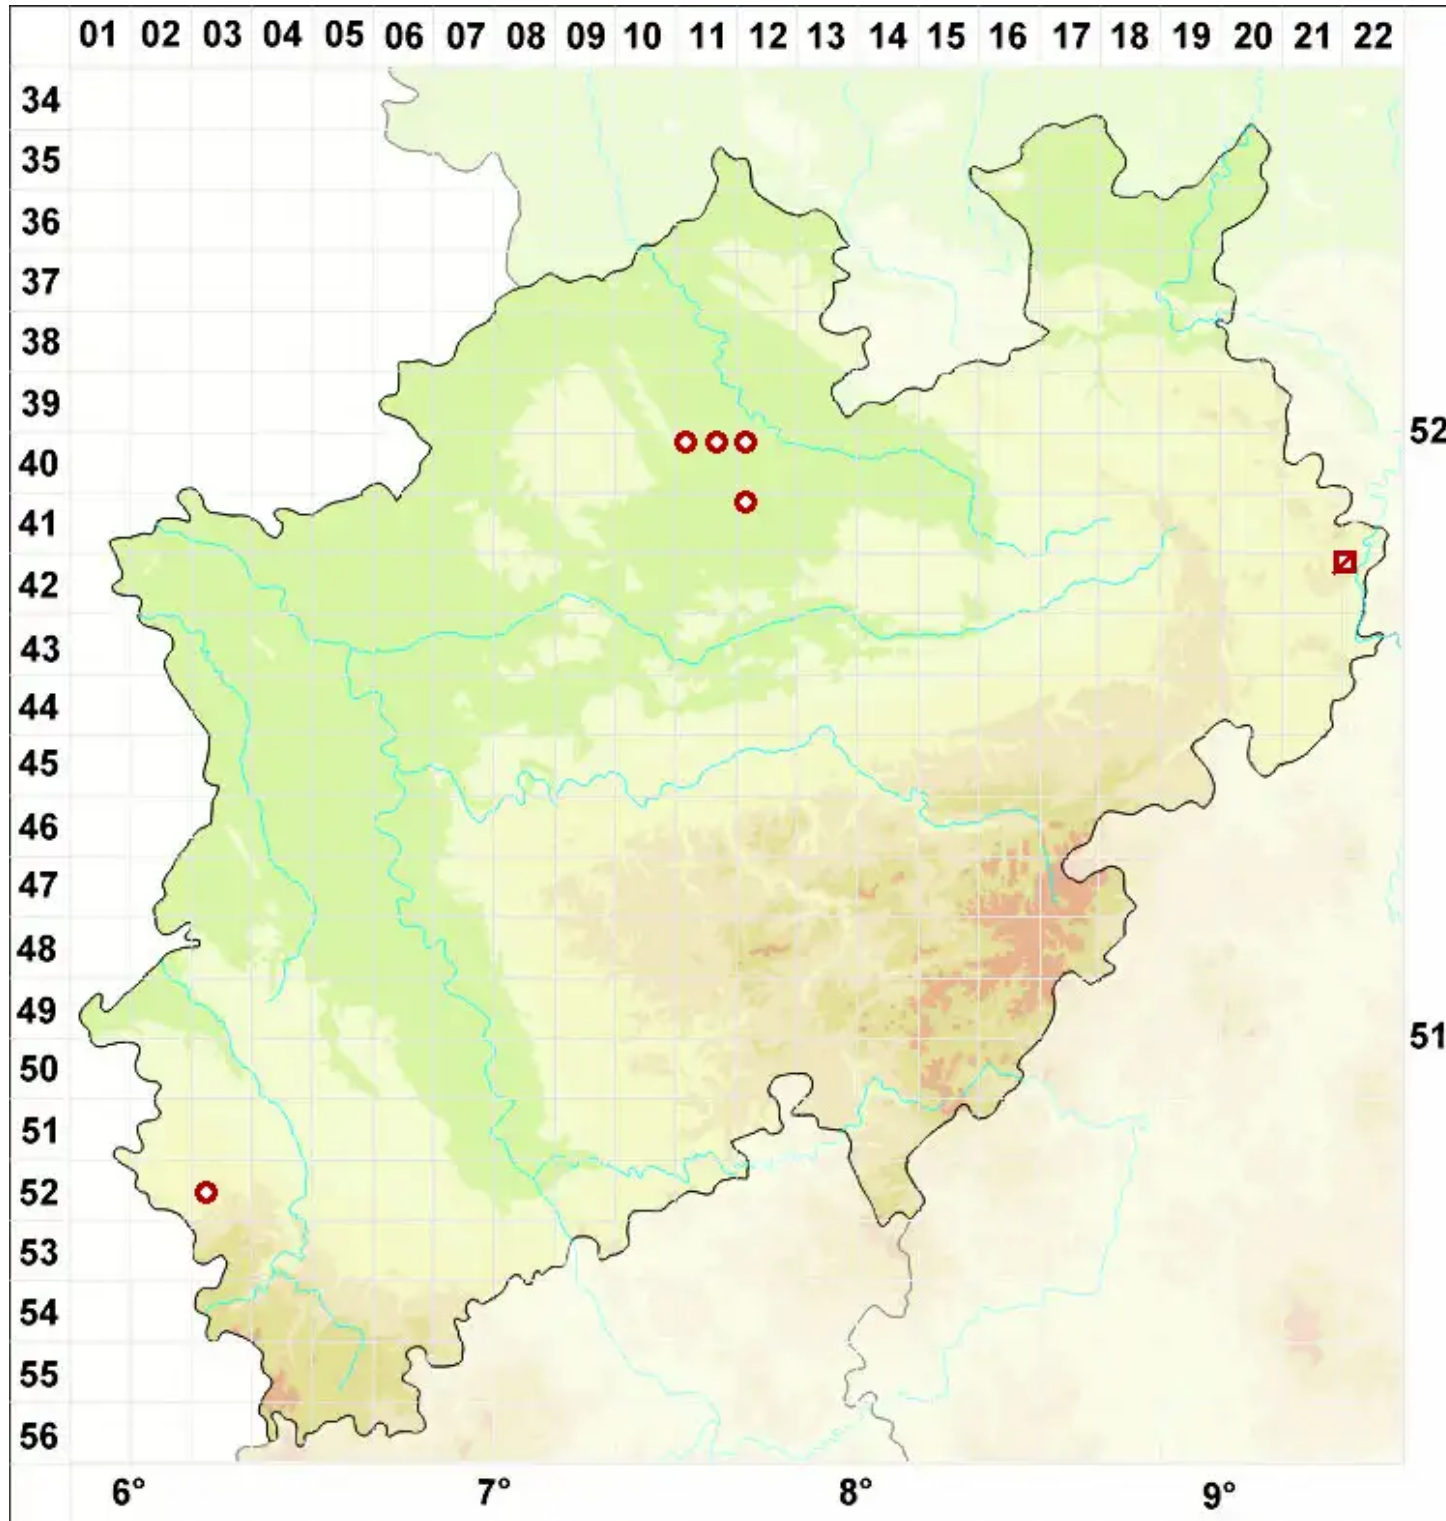

Bacidia laurocerasi (Delise ex Duby) Zahlbr.

Kirschchlorbeer-Stäbchenflechte

Legende:

- Symbole:**
- Ausgefülltes Symbol:
Zeitraum von 1980 bis heute (Aktuelle Angabe)
 - Leeres Symbol:
Zeitraum vor 1980 (Altangabe)
 - Quadrat: Herbarbeleg