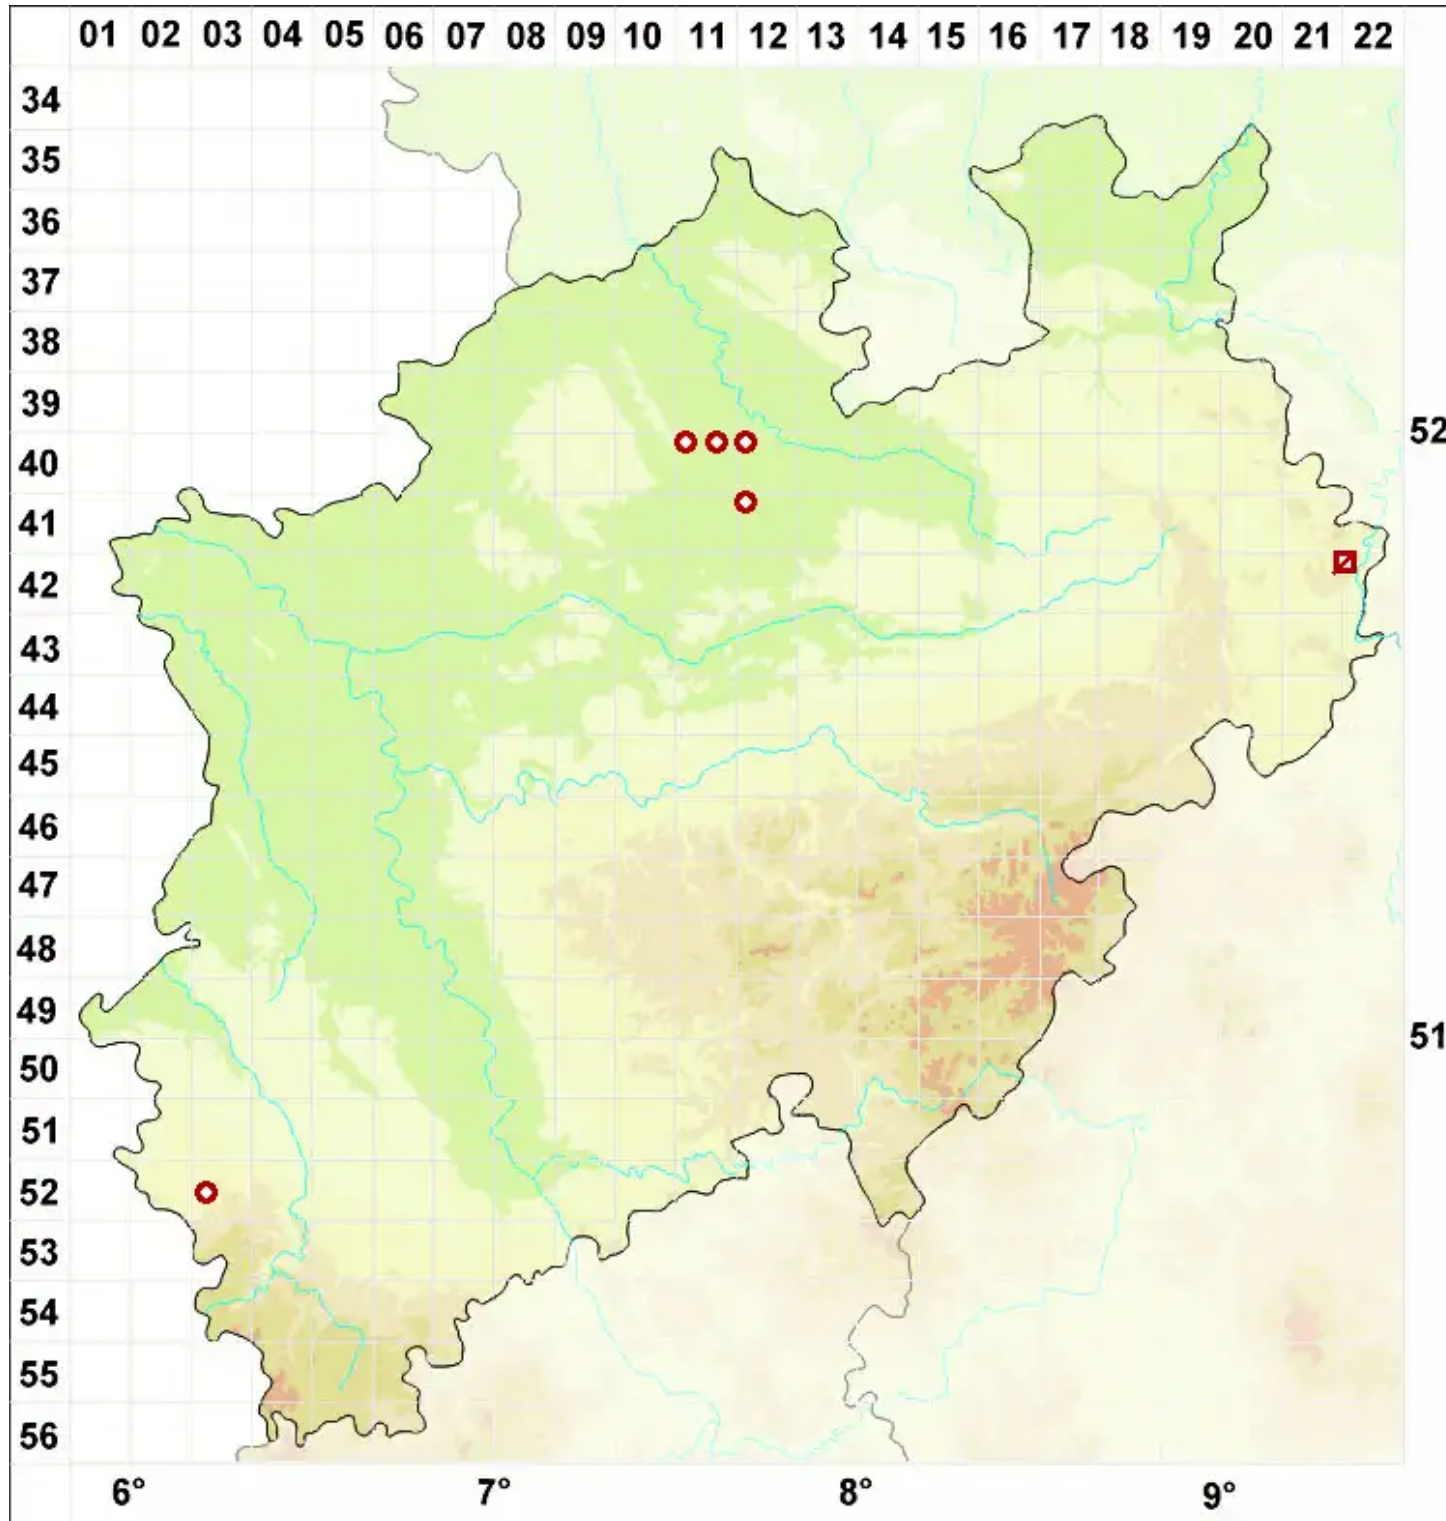

# Bacidia laurocerasi (Delise ex Duby) Zahlbr.

Kirschchlorbeer-Stäbchenflechte

Legende:

- Symbole:**
- Ausgefülltes Symbol:  
Zeitraum von 1980 bis heute (Aktuelle Angabe)
  - Leeres Symbol:  
Zeitraum vor 1980 (Altangabe)
  - Quadrat: Herbarbeleg