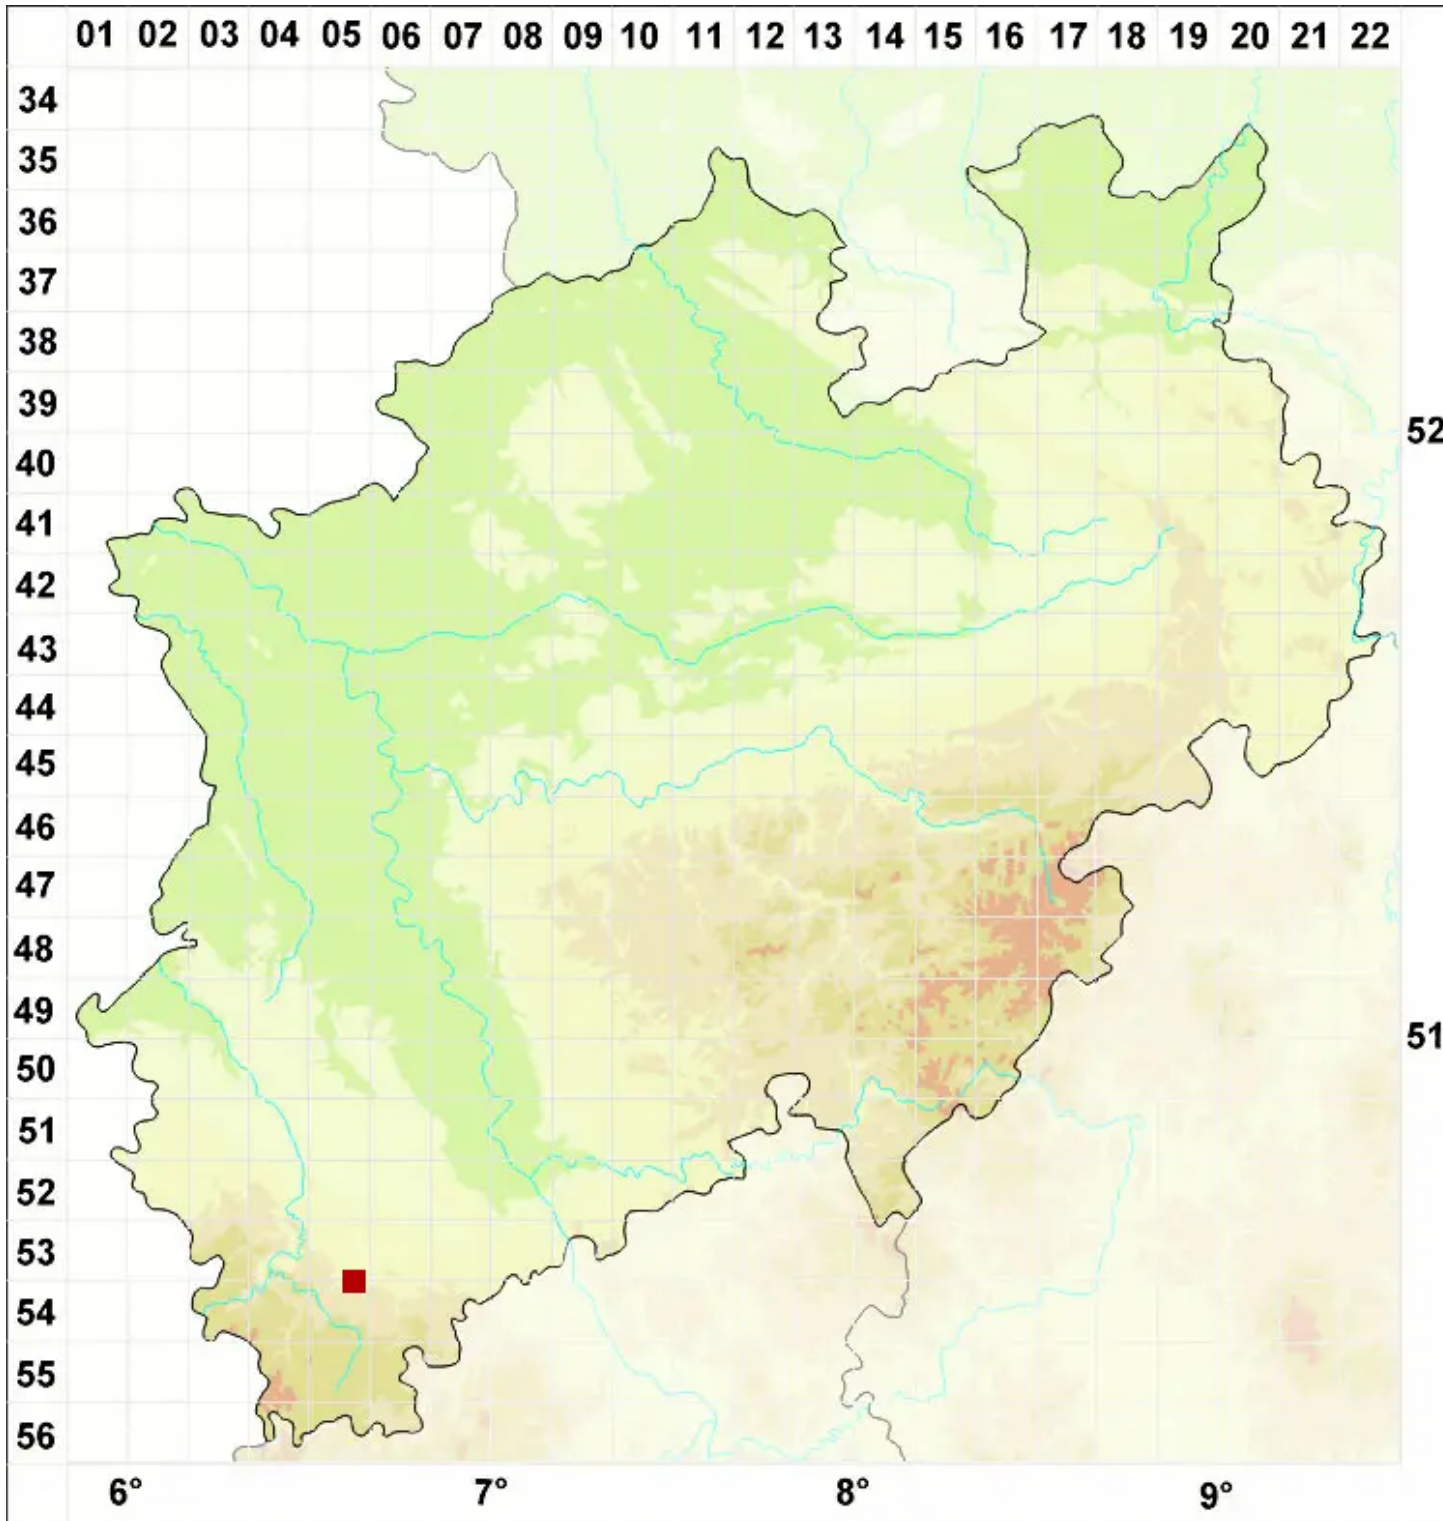

# Bacidina delicata (Larbal. & Leight.) V. Wirth & Vozda

Zarte Stäbchenflechte

Legende:

- Symbole:**  
Ausgefülltes Symbol:  
Zeitraum von 1980 bis heute (Aktuelle Angabe)  
Leeres Symbol:  
Zeitraum vor 1980 (Altangabe)  
Quadrat: Herbarbeleg