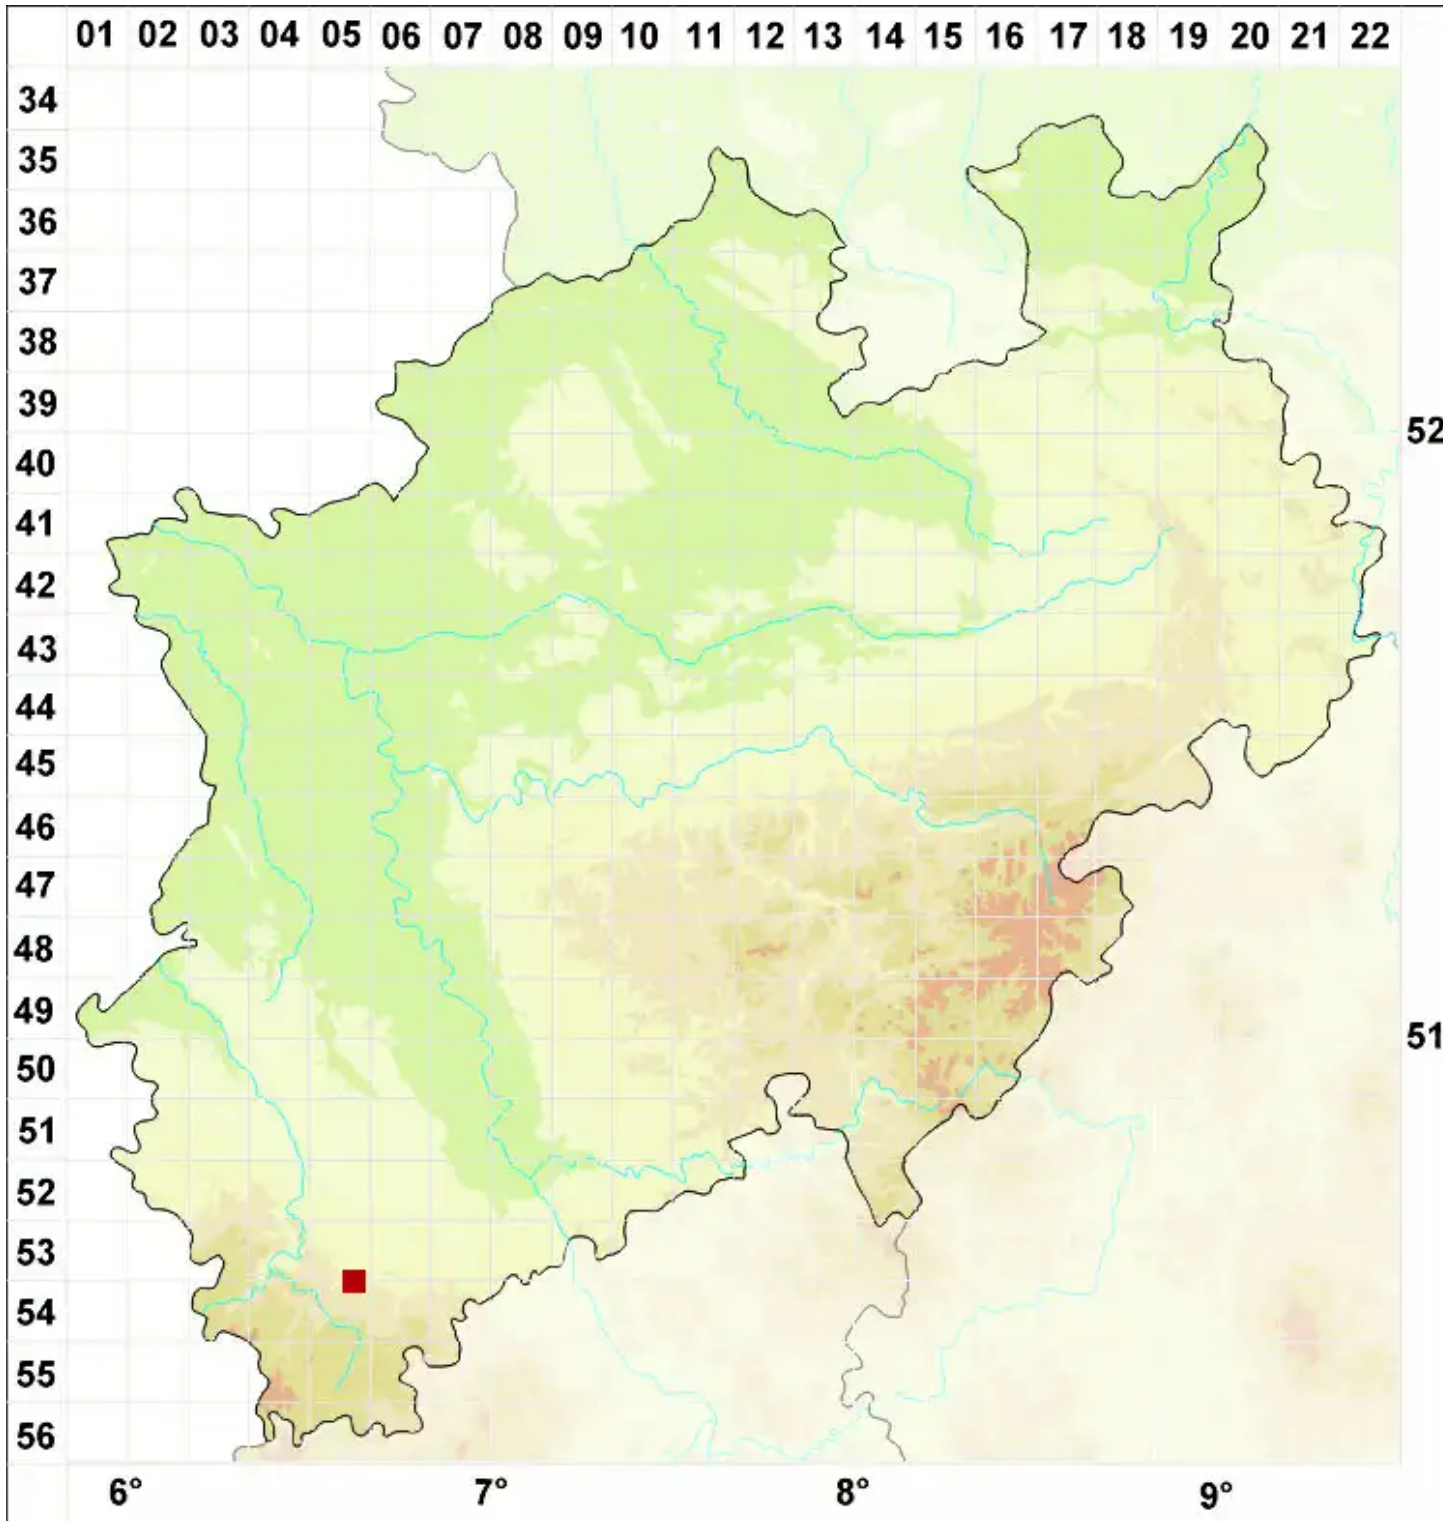

Bacidina delicata (Larbal. & Leight.) V. Wirth & Vozda

Zarte Stäbchenflechte

Legende:

Symbole:
Ausgefülltes Symbol:
Zeitraum von 1980 bis heute (Aktuelle Angabe)
Leeres Symbol:
Zeitraum vor 1980 (Altangabe)
Quadrat: Herbarbeleg