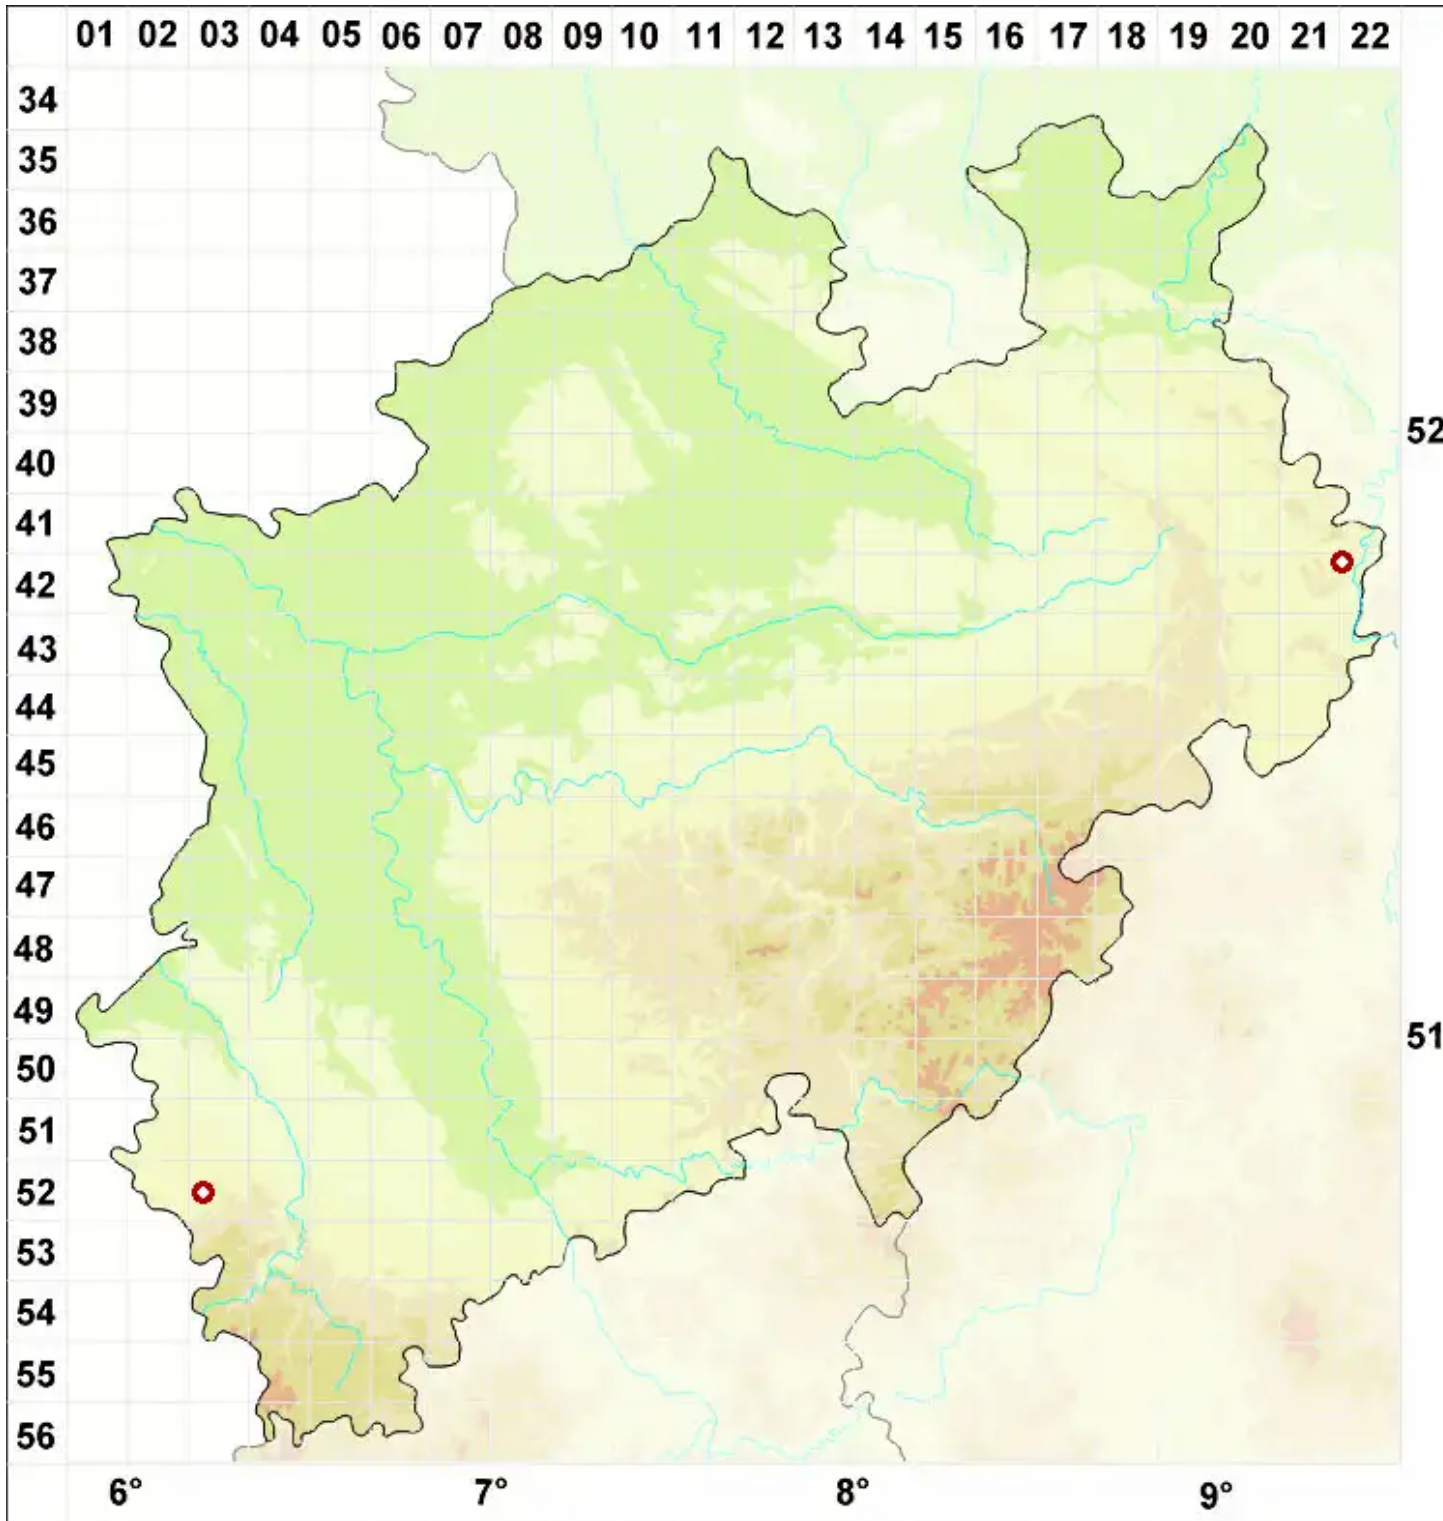

Lecania cuprea (A. Massal.) van den Boom & Coppins

Kupferne Blassrandflechte

Legende:

Symbole:

Ausgefülltes Symbol:
Zeitraum von 1980 bis heute (Aktuelle Angabe)

Leeres Symbol:
Zeitraum vor 1980 (Altangabe)

Quadrat: Herbarbeleg