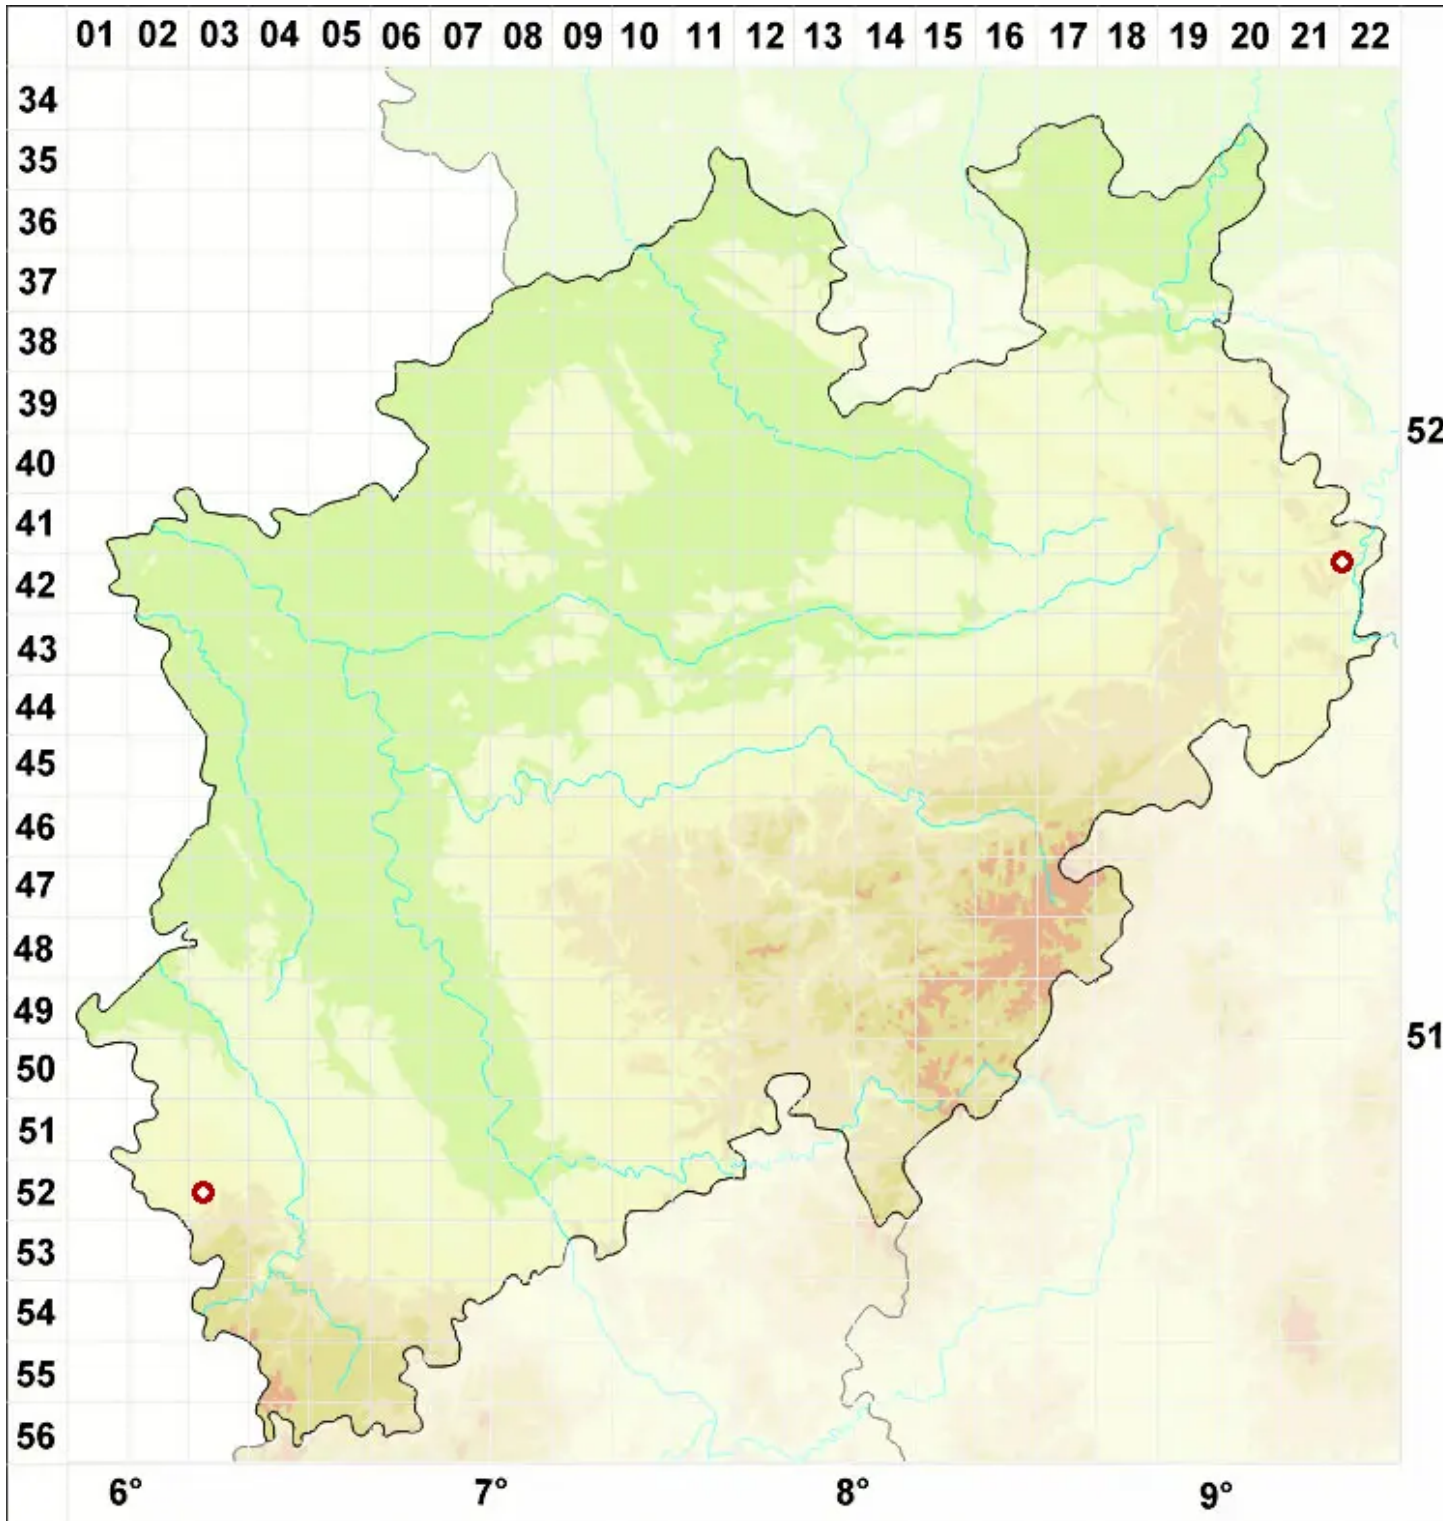

Lecania cuprea (A. Massal.) van den Boom & Coppins

Kupferne Blassrandflechte

Legende:

Symbole:

Ausgefülltes Symbol:
Zeitraum von 1980 bis heute (Aktuelle Angabe)

Leeres Symbol:
Zeitraum vor 1980 (Altangabe)

Quadrat: Herbarbeleg