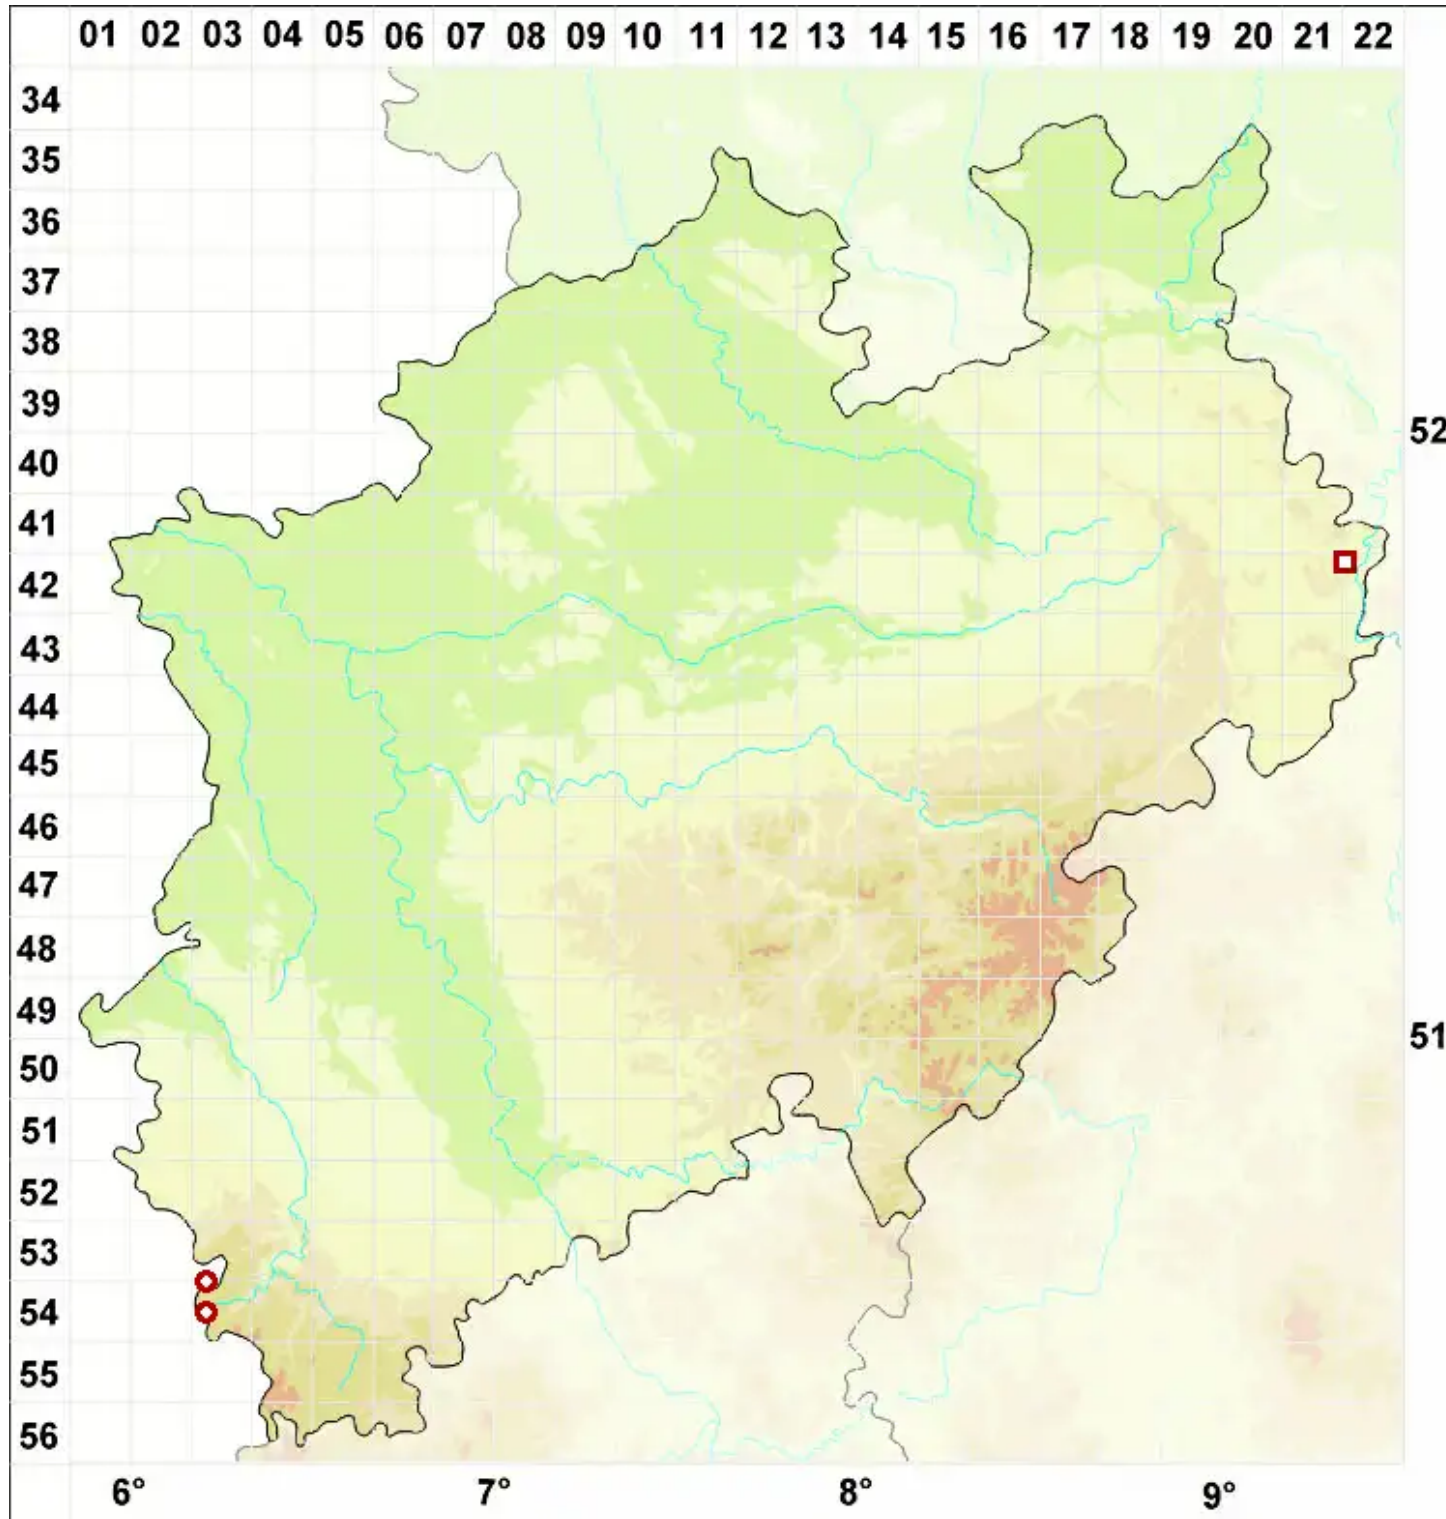

# Bacidia circumspecta (Nyl. ex Vain.) Malme

Vollendete Stäbchenflechte

Legende:

- Symbole:**
- Ausgefülltes Symbol:  
Zeitraum von 1980 bis heute (Aktuelle Angabe)
  - Leeres Symbol:  
Zeitraum vor 1980 (Altangabe)
  - Quadrat: Herbarbeleg