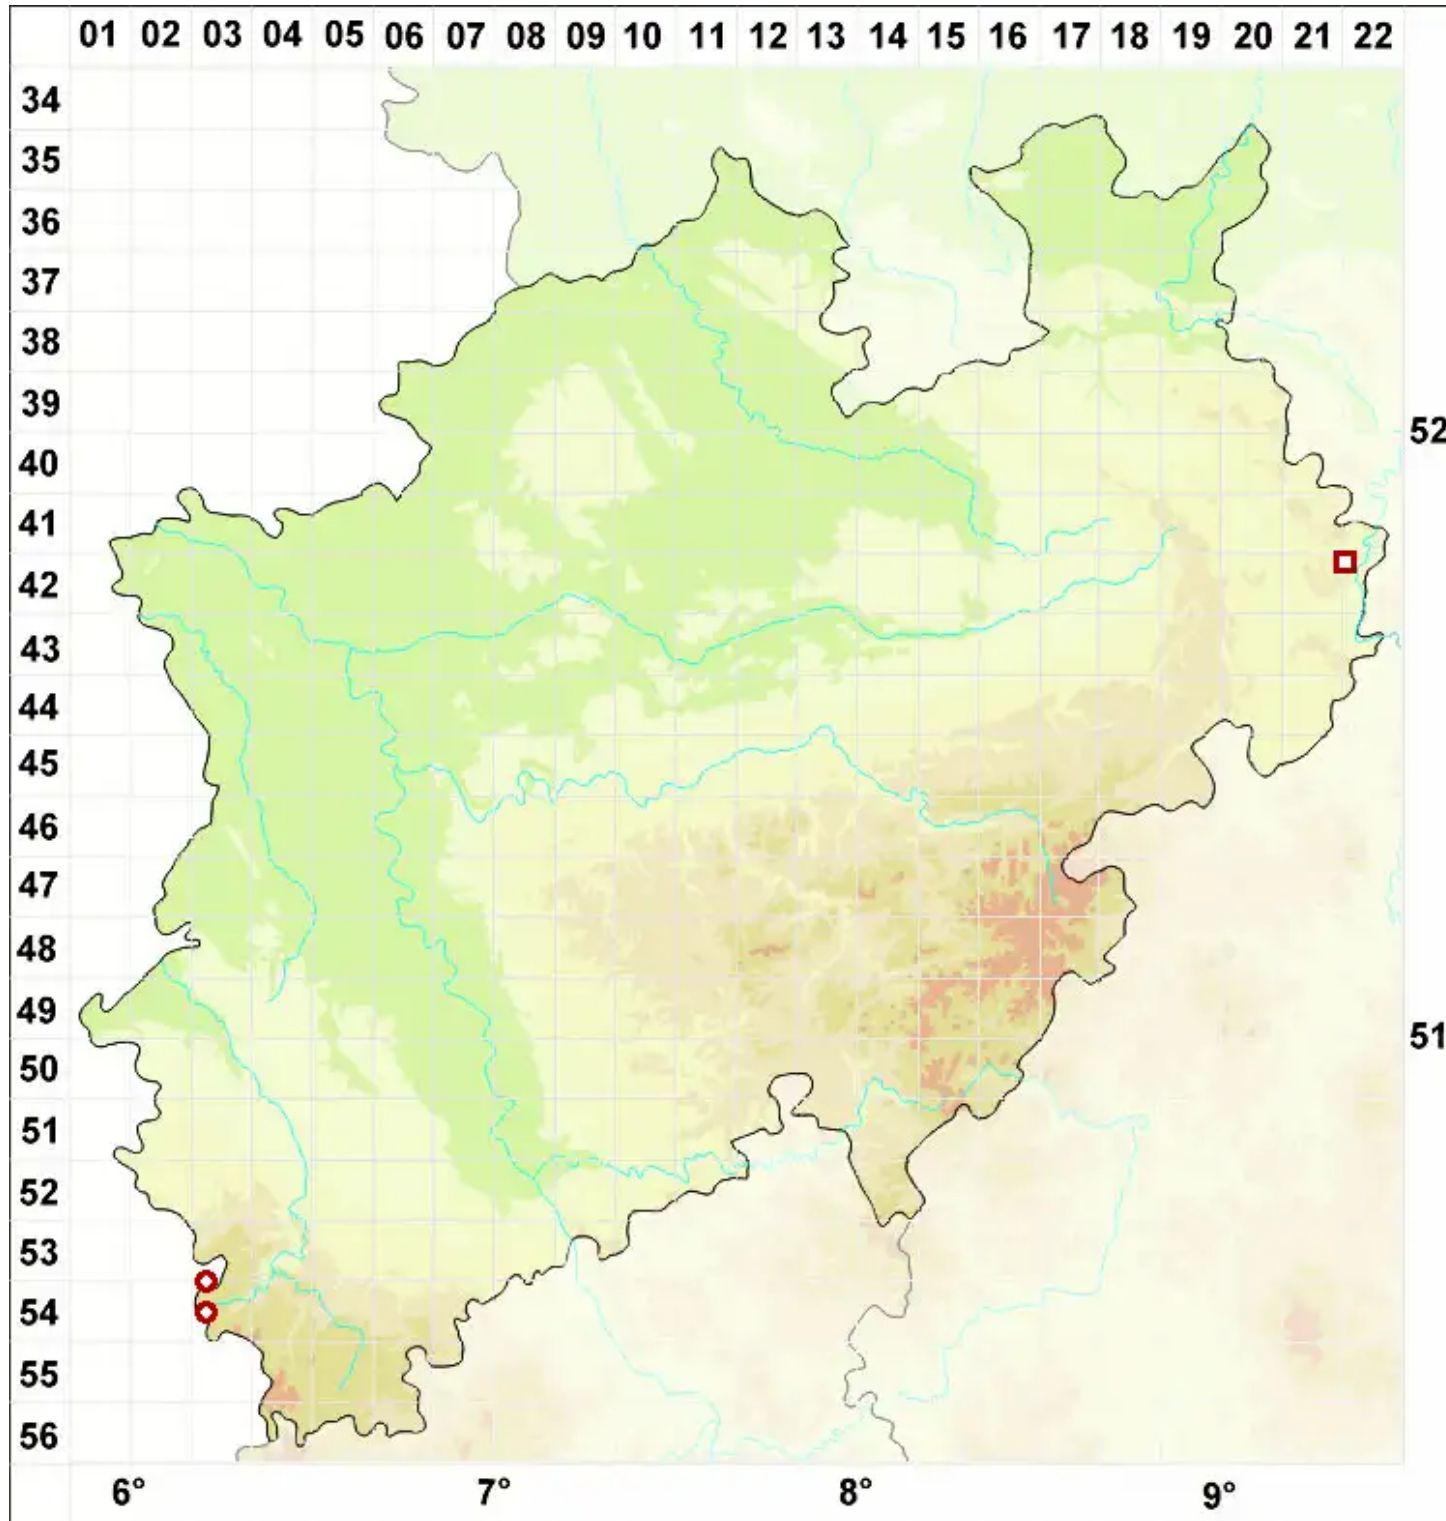

# Bacidia circumspecta (Nyl. ex Vain.) Malme

Vollendete Stäbchenflechte

Legende:

- Symbole:**
- Ausgefülltes Symbol:  
Zeitraum von 1980 bis heute (Aktuelle Angabe)
  - Leeres Symbol:  
Zeitraum vor 1980 (Altangabe)
  - Quadrat: Herbarbeleg