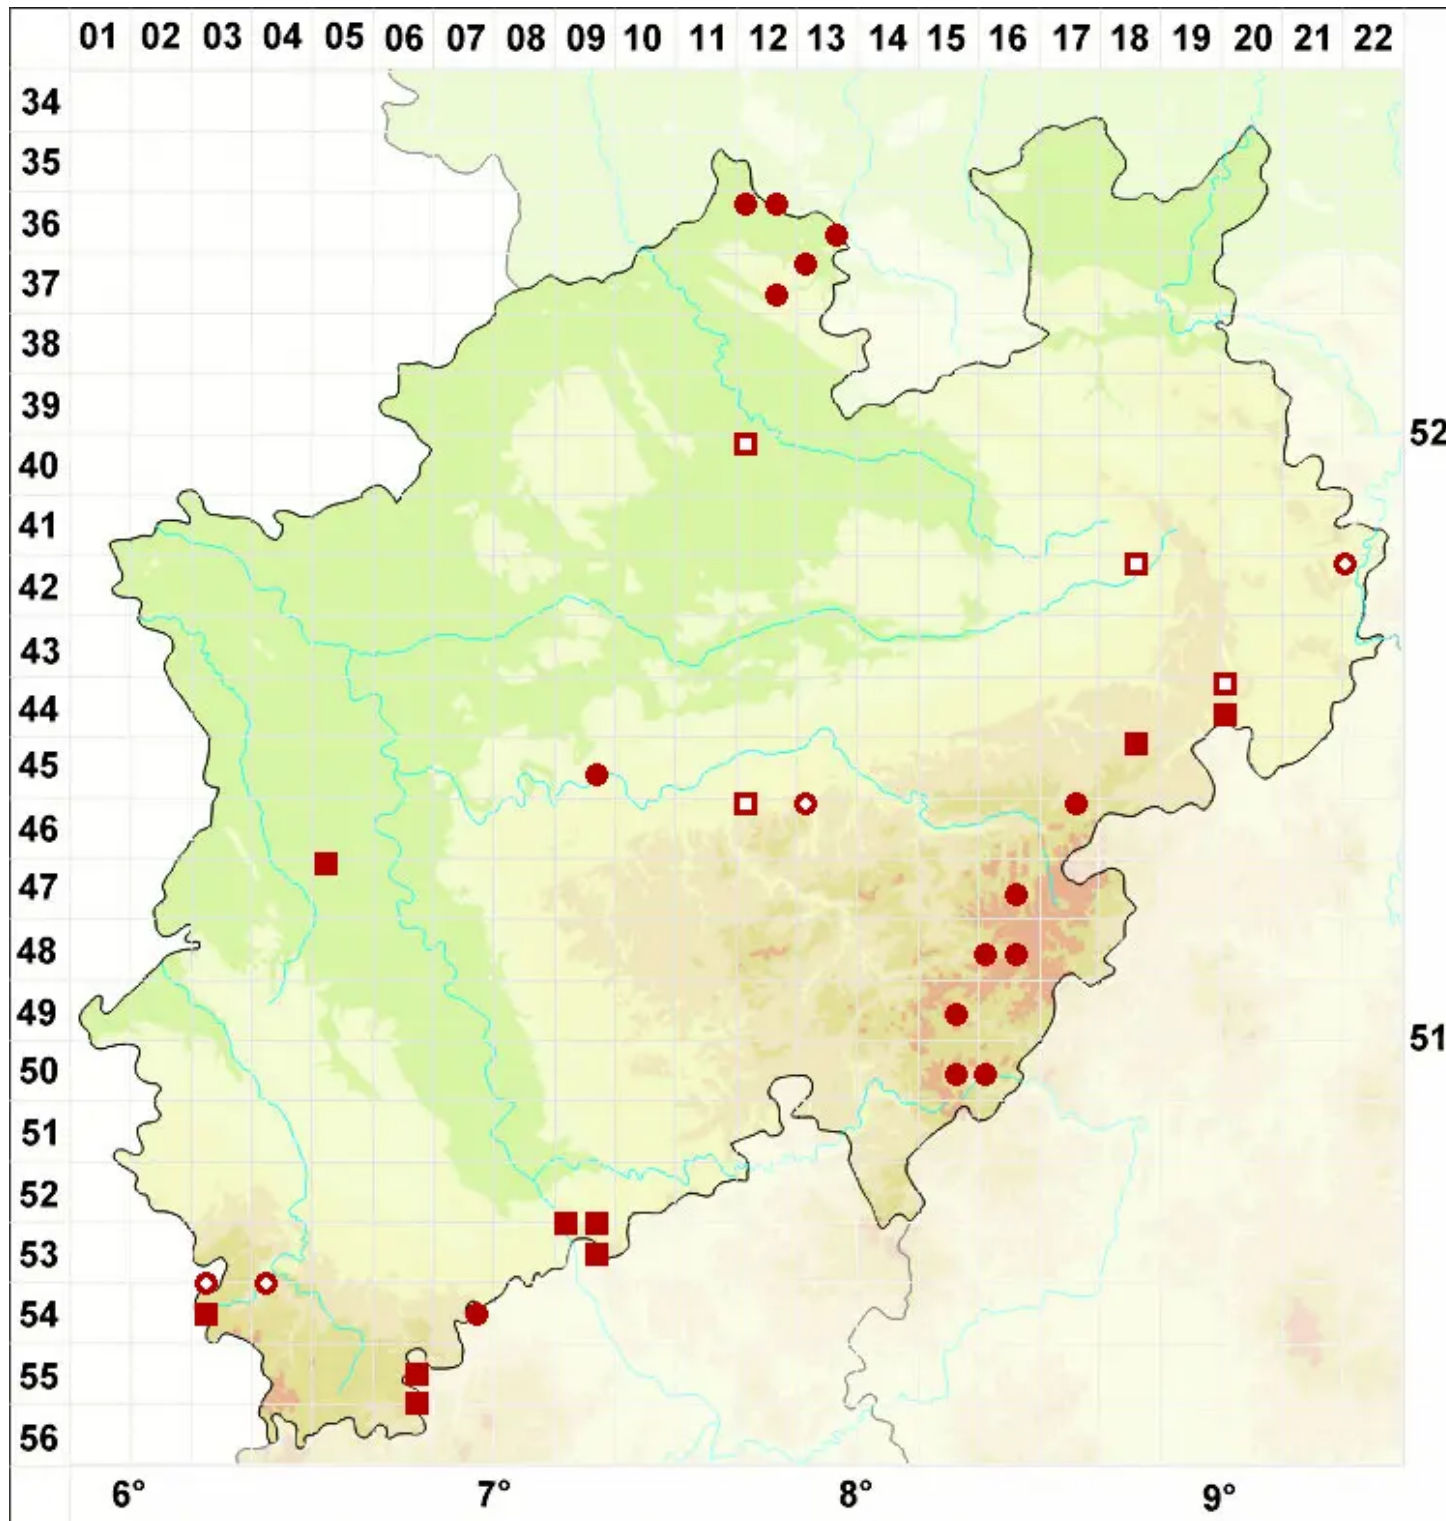

Scoliciosporum chlorococcum (Graewe ex Stenh.) Vězda

Algen-Krummsporflechte

Legende:

- Symbole:**
- Ausgefülltes Symbol:
Zeitraum von 1980 bis heute (Aktuelle Angabe)
 - Leeres Symbol:
Zeitraum vor 1980 (Altangabe)
 - Quadrat: Herbarbeleg