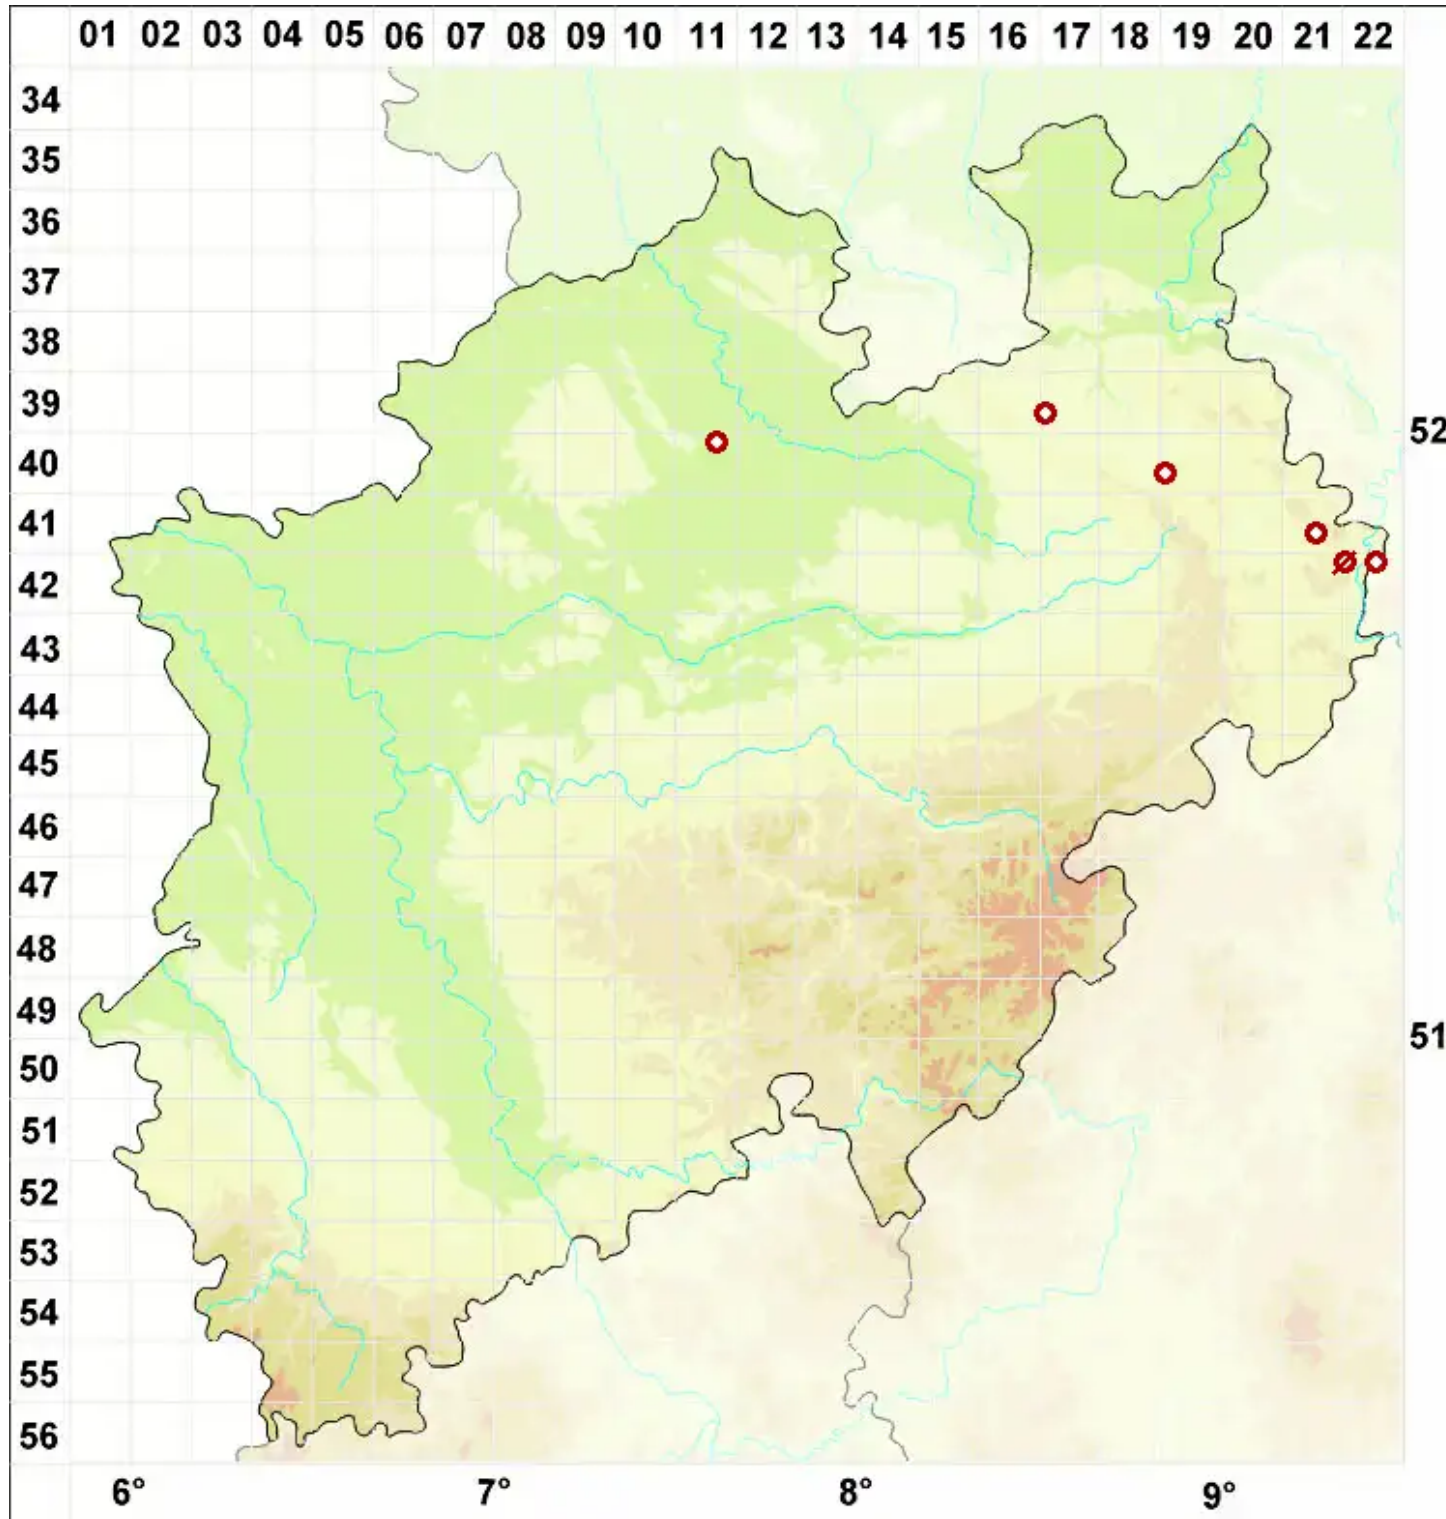

# Bacidia beckhausii Körb.

Beckhaus' Stäbchenflechte

Legende:

- Symbole:**
- Ausgefülltes Symbol:  
Zeitraum von 1980 bis heute (Aktuelle Angabe)
  - Leeres Symbol:  
Zeitraum vor 1980 (Altangabe)
  - Quadrat: Herbarbeleg