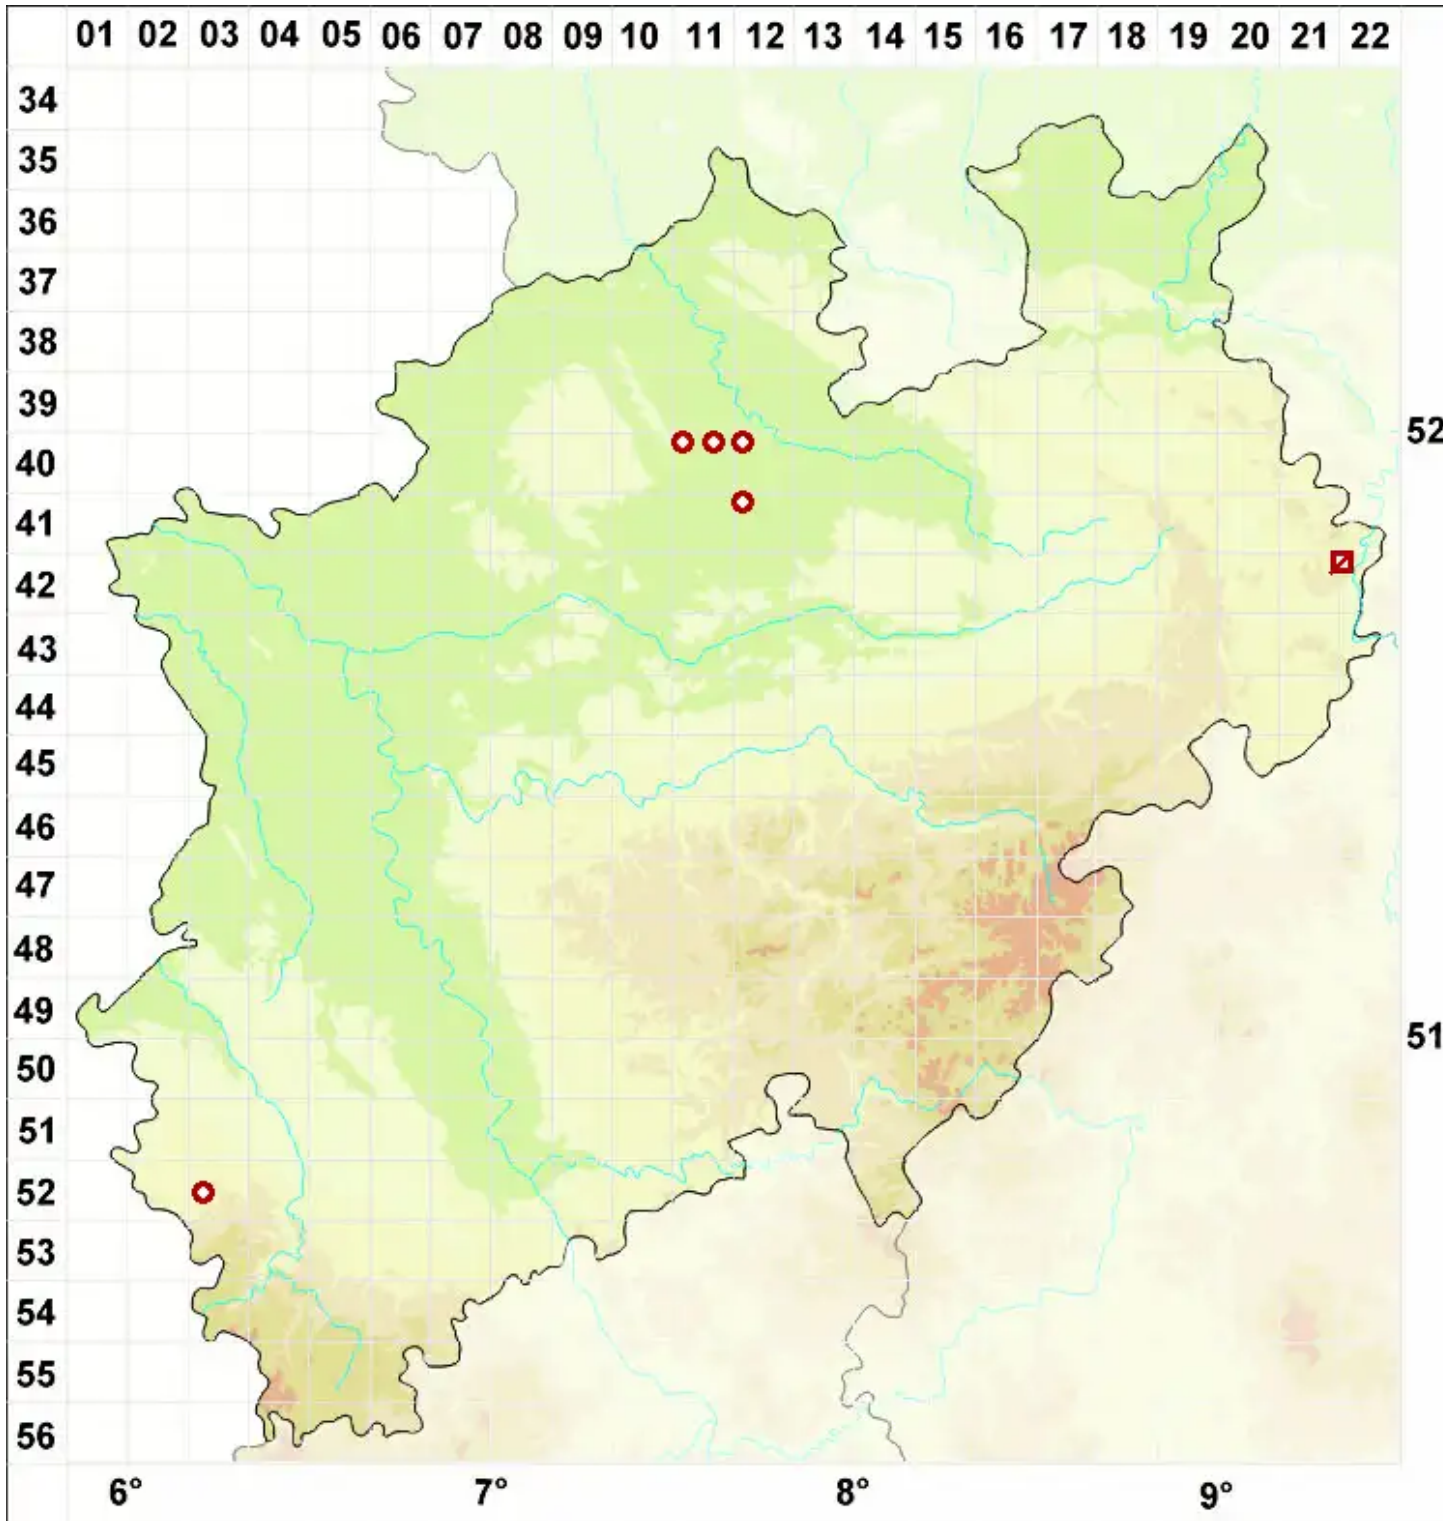

# Bacidia laurocerasi (Delise ex Duby) Zahlbr.

Kirschchlorbeer-Stäbchenflechte

Legende:

- Symbole:**  
Ausgefülltes Symbol:  
Zeitraum von 1980 bis heute (Aktuelle Angabe)  
Leeres Symbol:  
Zeitraum vor 1980 (Altangabe)  
Quadrat: Herbarbeleg