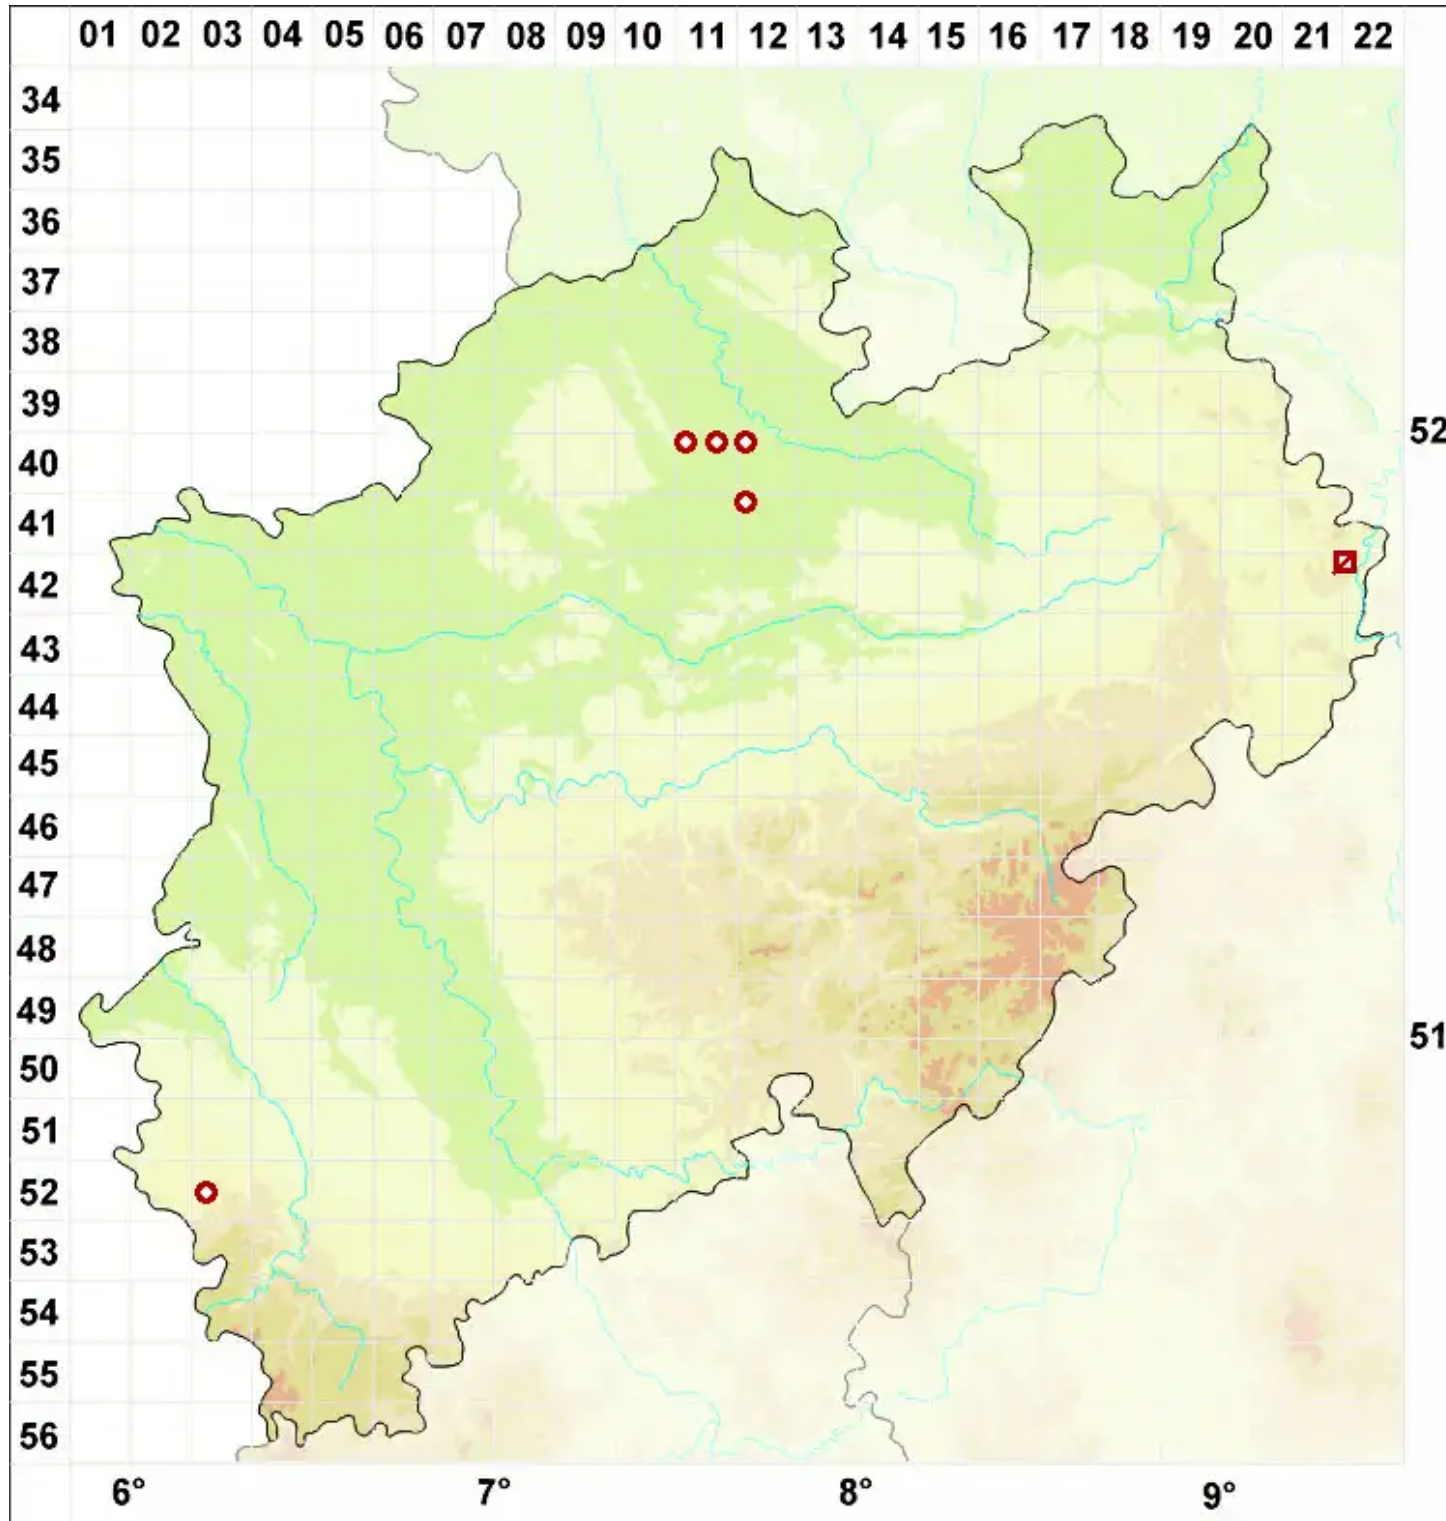

# Bacidia laurocerasi (Delise ex Duby) Zahlbr.

Kirschchlorbeer-Stäbchenflechte

Legende:

**Symbole:**  
Ausgefülltes Symbol:  
Zeitraum von 1980 bis heute (Aktuelle Angabe)  
Leeres Symbol:  
Zeitraum vor 1980 (Altangabe)  
Quadrat: Herbarbeleg