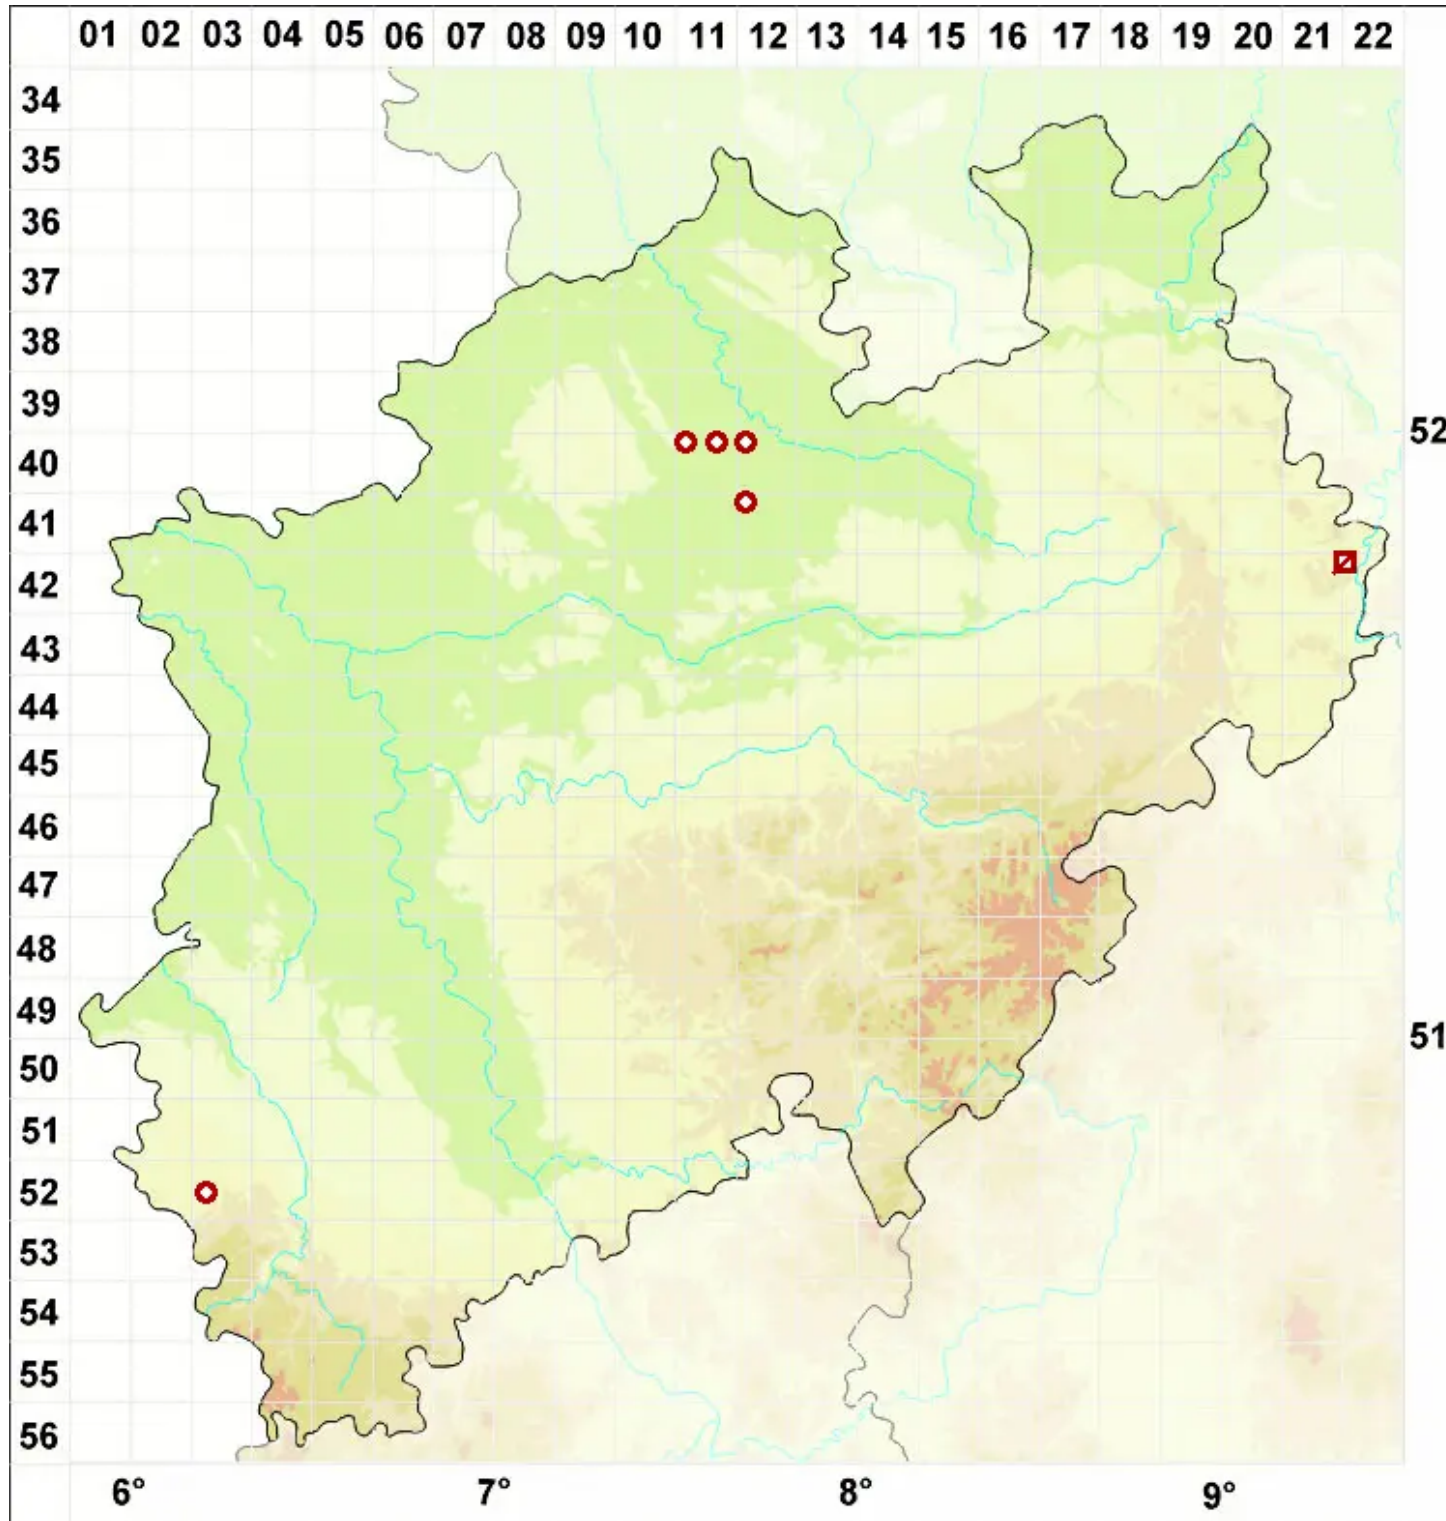

Bacidia laurocerasi (Delise ex Duby) Zahlbr.

Kirschchlorbeer-Stäbchenflechte

Legende:

- Symbole:**
- Ausgefülltes Symbol:
Zeitraum von 1980 bis heute (Aktuelle Angabe)
 - Leeres Symbol:
Zeitraum vor 1980 (Altangabe)
 - Quadrat: Herbarbeleg