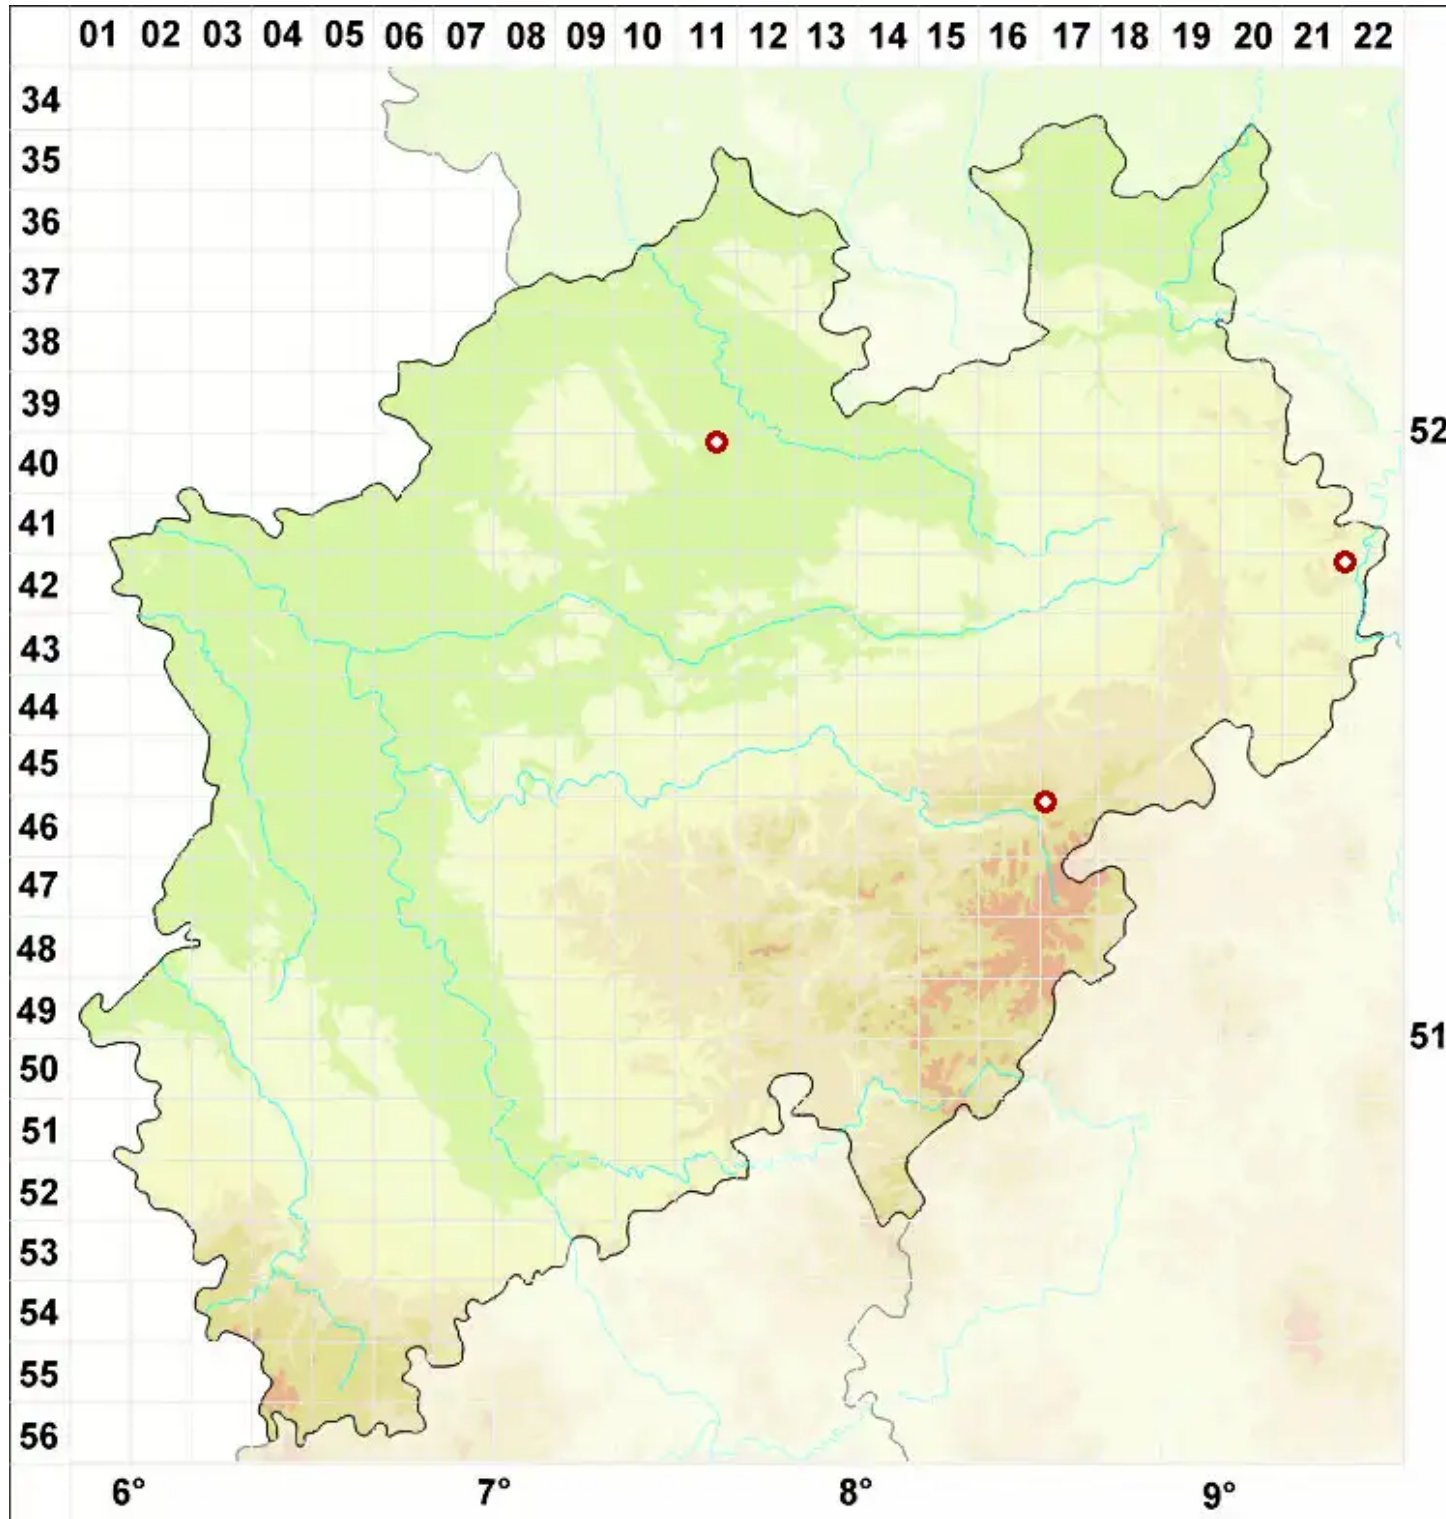

Bacidia polychroa (Th. Fr.) Körb.

Vielfarbige Stäbchenflechte

Legende:

- Symbole:**
Ausgefülltes Symbol:
Zeitraum von 1980 bis heute (Aktuelle Angabe)
Leeres Symbol:
Zeitraum vor 1980 (Altangabe)
Quadrat: Herbarbeleg