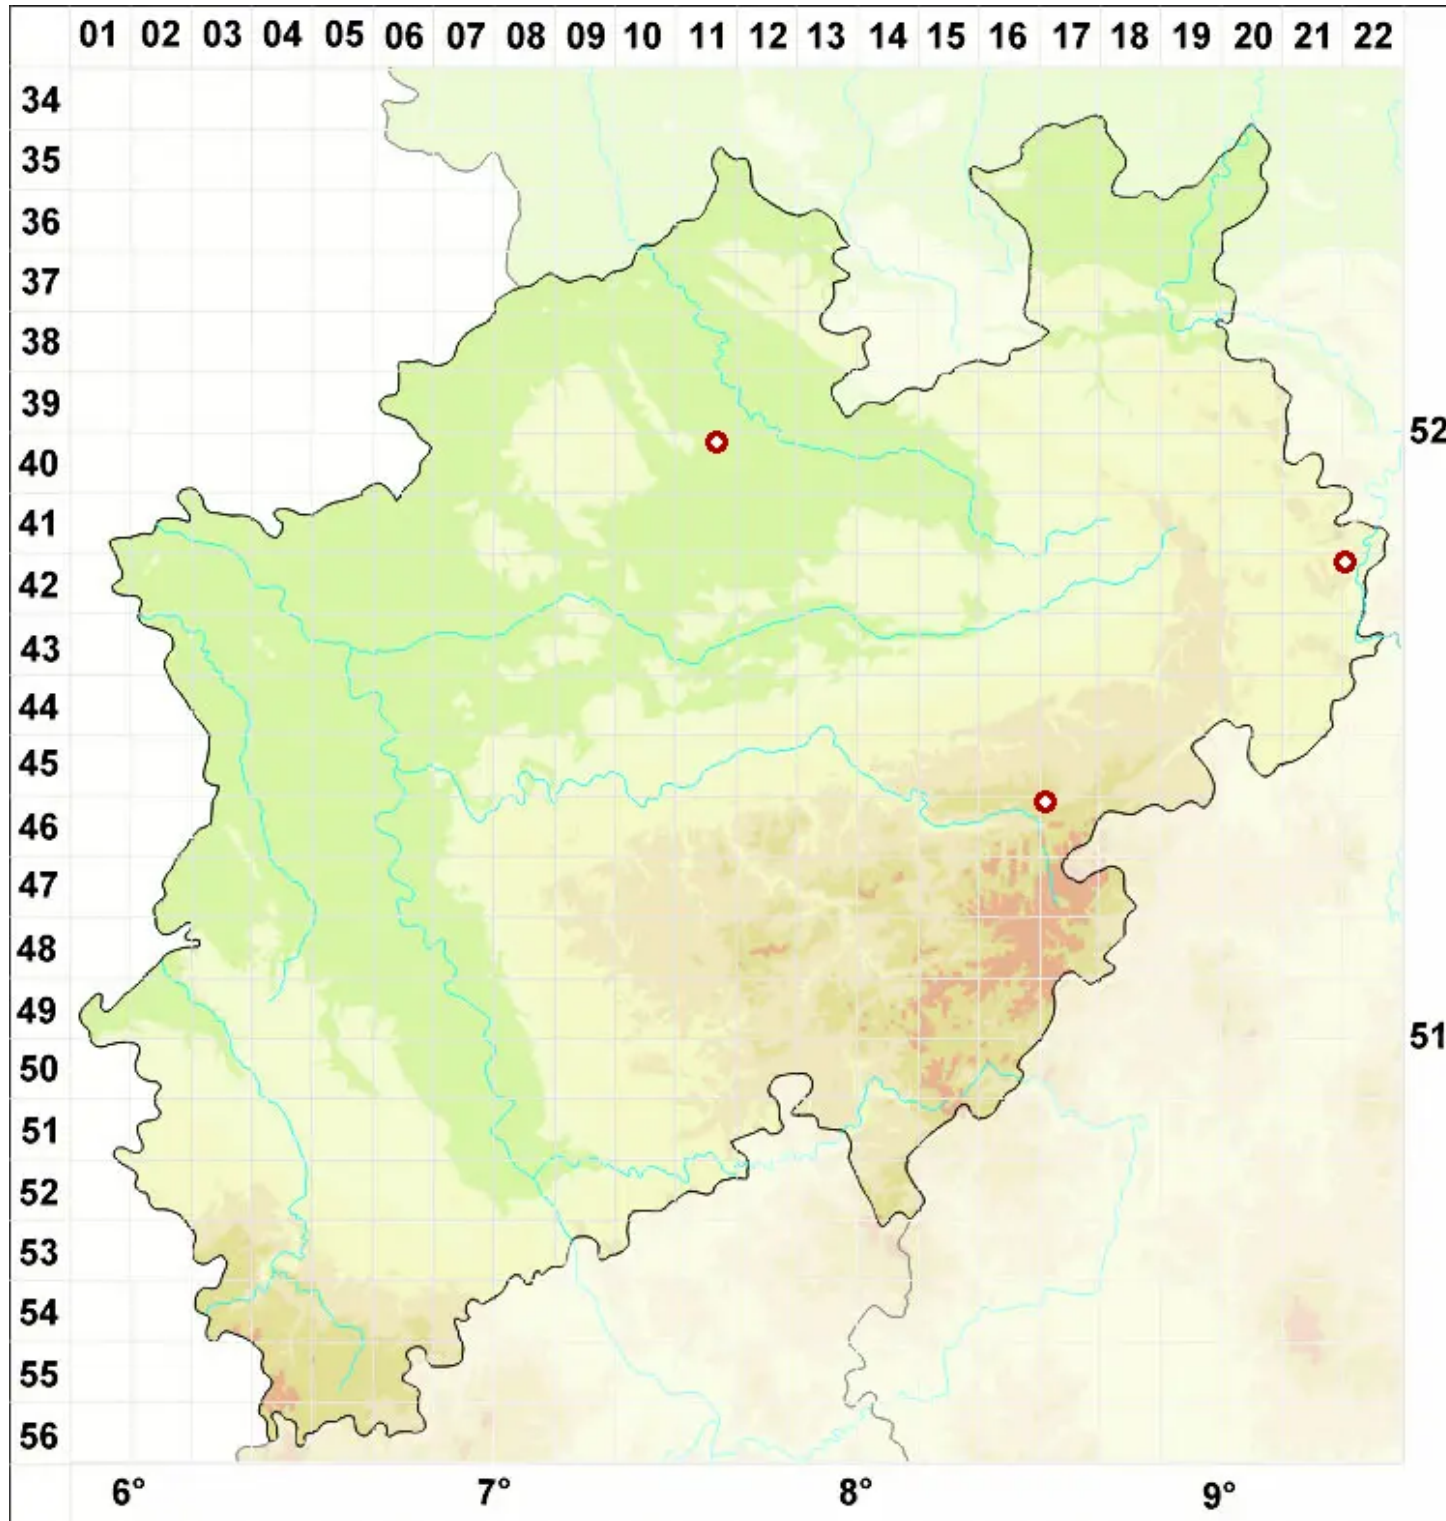

# Bacidia polychroa (Th. Fr.) Körb.

Vielfarbige Stäbchenflechte

Legende:

**Symbole:**

Ausgefülltes Symbol:  
Zeitraum von 1980 bis heute (Aktuelle Angabe)

Leeres Symbol:  
Zeitraum vor 1980 (Altangabe)

Quadrat: Herbarbeleg