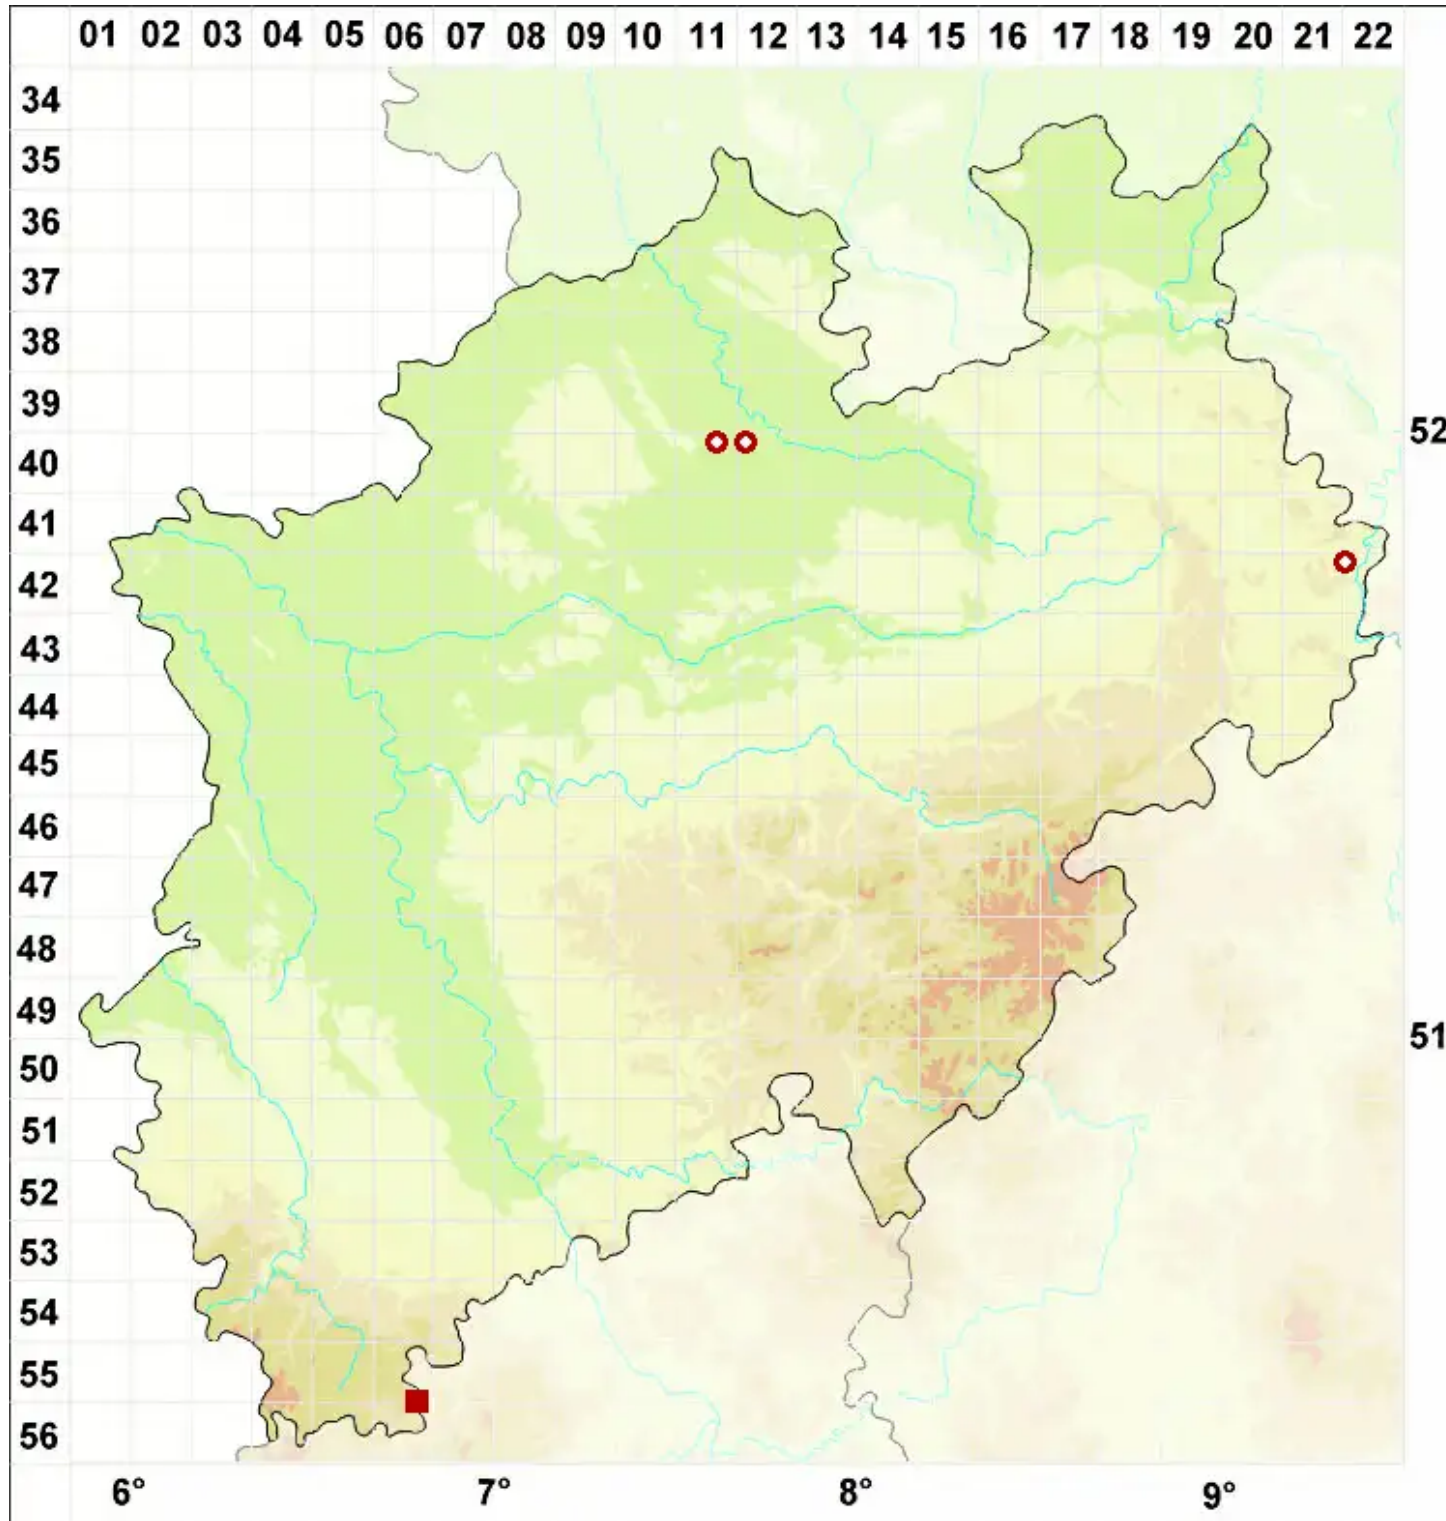

Arthrosporum populorum A. Massal.

Pappel-Gliedersporenflechte

Legende:

Symbole:

Ausgefülltes Symbol:
Zeitraum von 1980 bis heute (Aktuelle Angabe)

Leeres Symbol:
Zeitraum vor 1980 (Altangabe)

Quadrat: Herbarbeleg