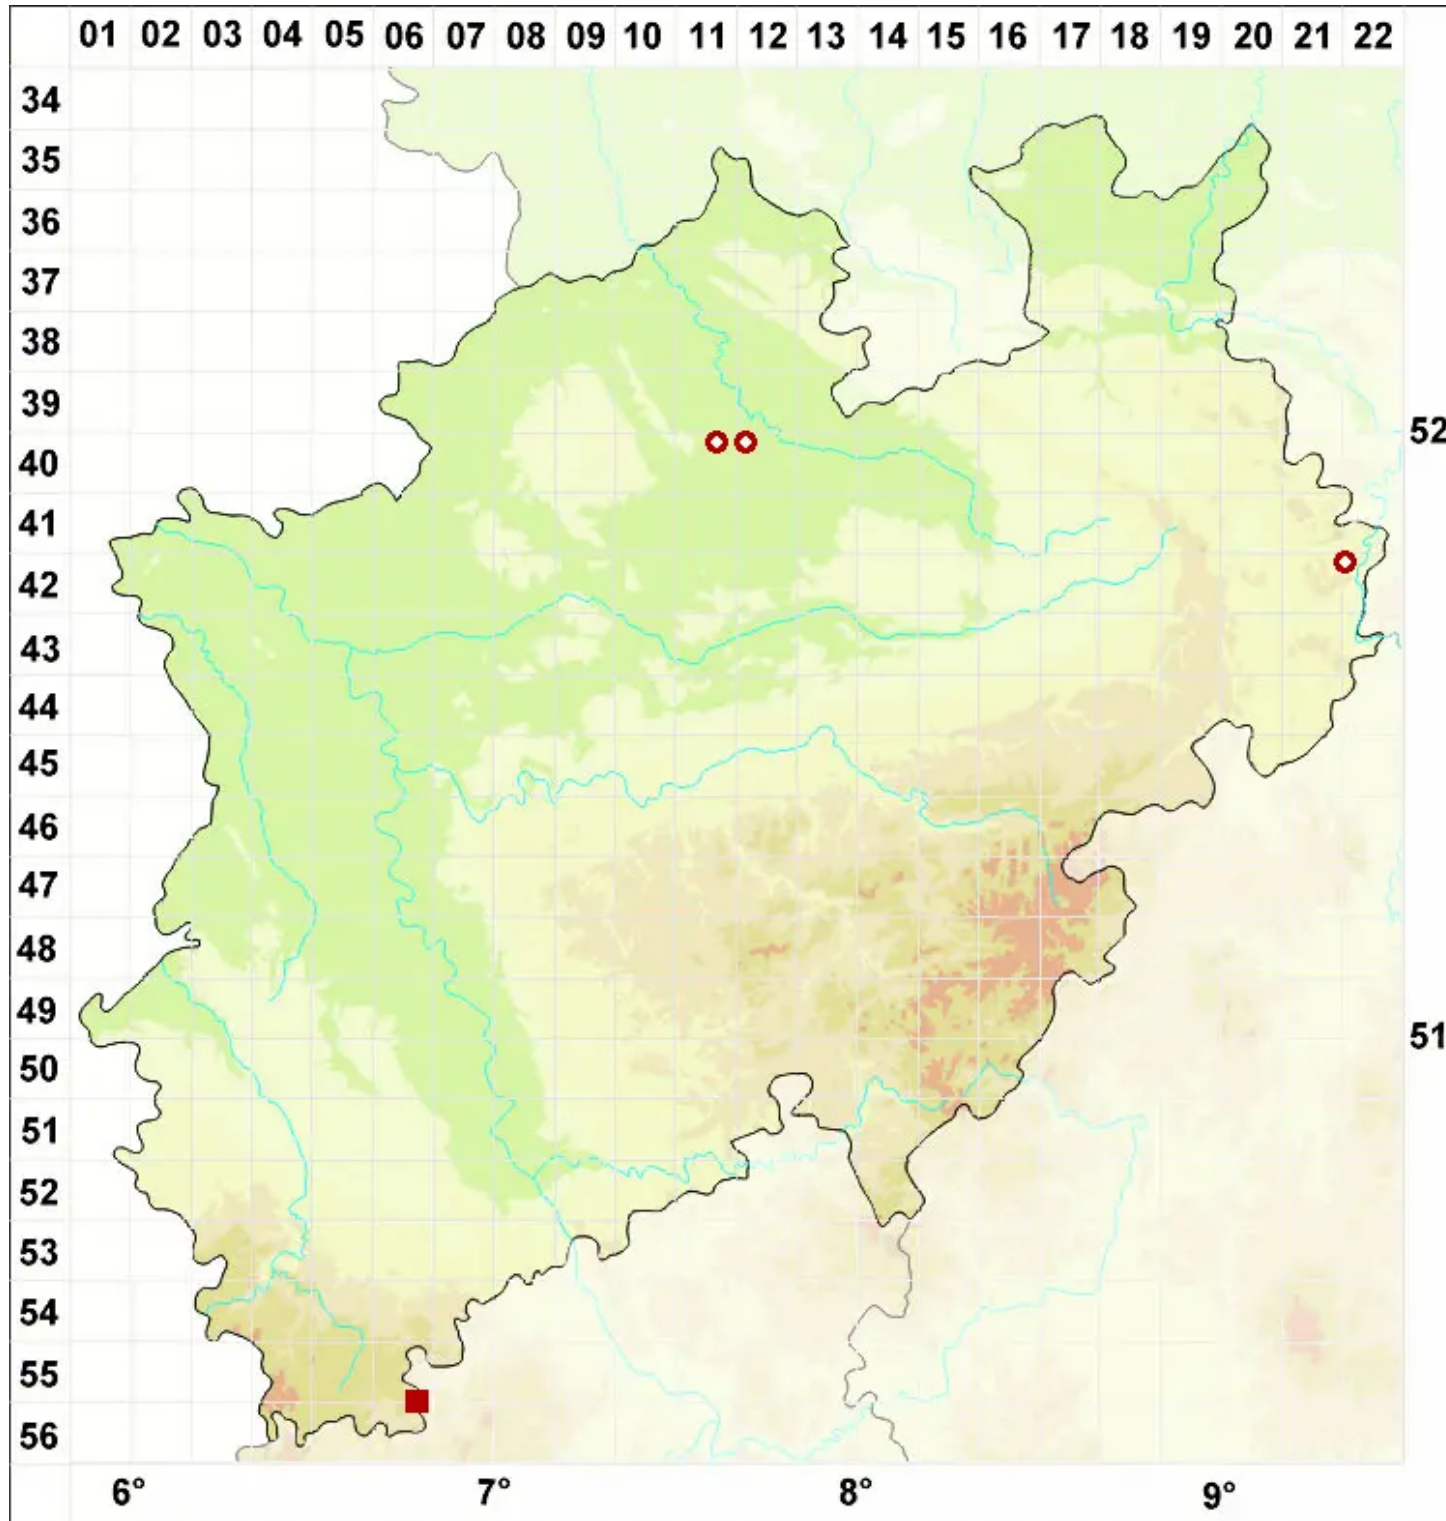

Arthrosporum populorum A. Massal.

Pappel-Gliedersporenflechte

Legende:

- Symbole:**
Ausgefülltes Symbol:
Zeitraum von 1980 bis heute (Aktuelle Angabe)
Leeres Symbol:
Zeitraum vor 1980 (Altangabe)
Quadrat: Herbarbeleg