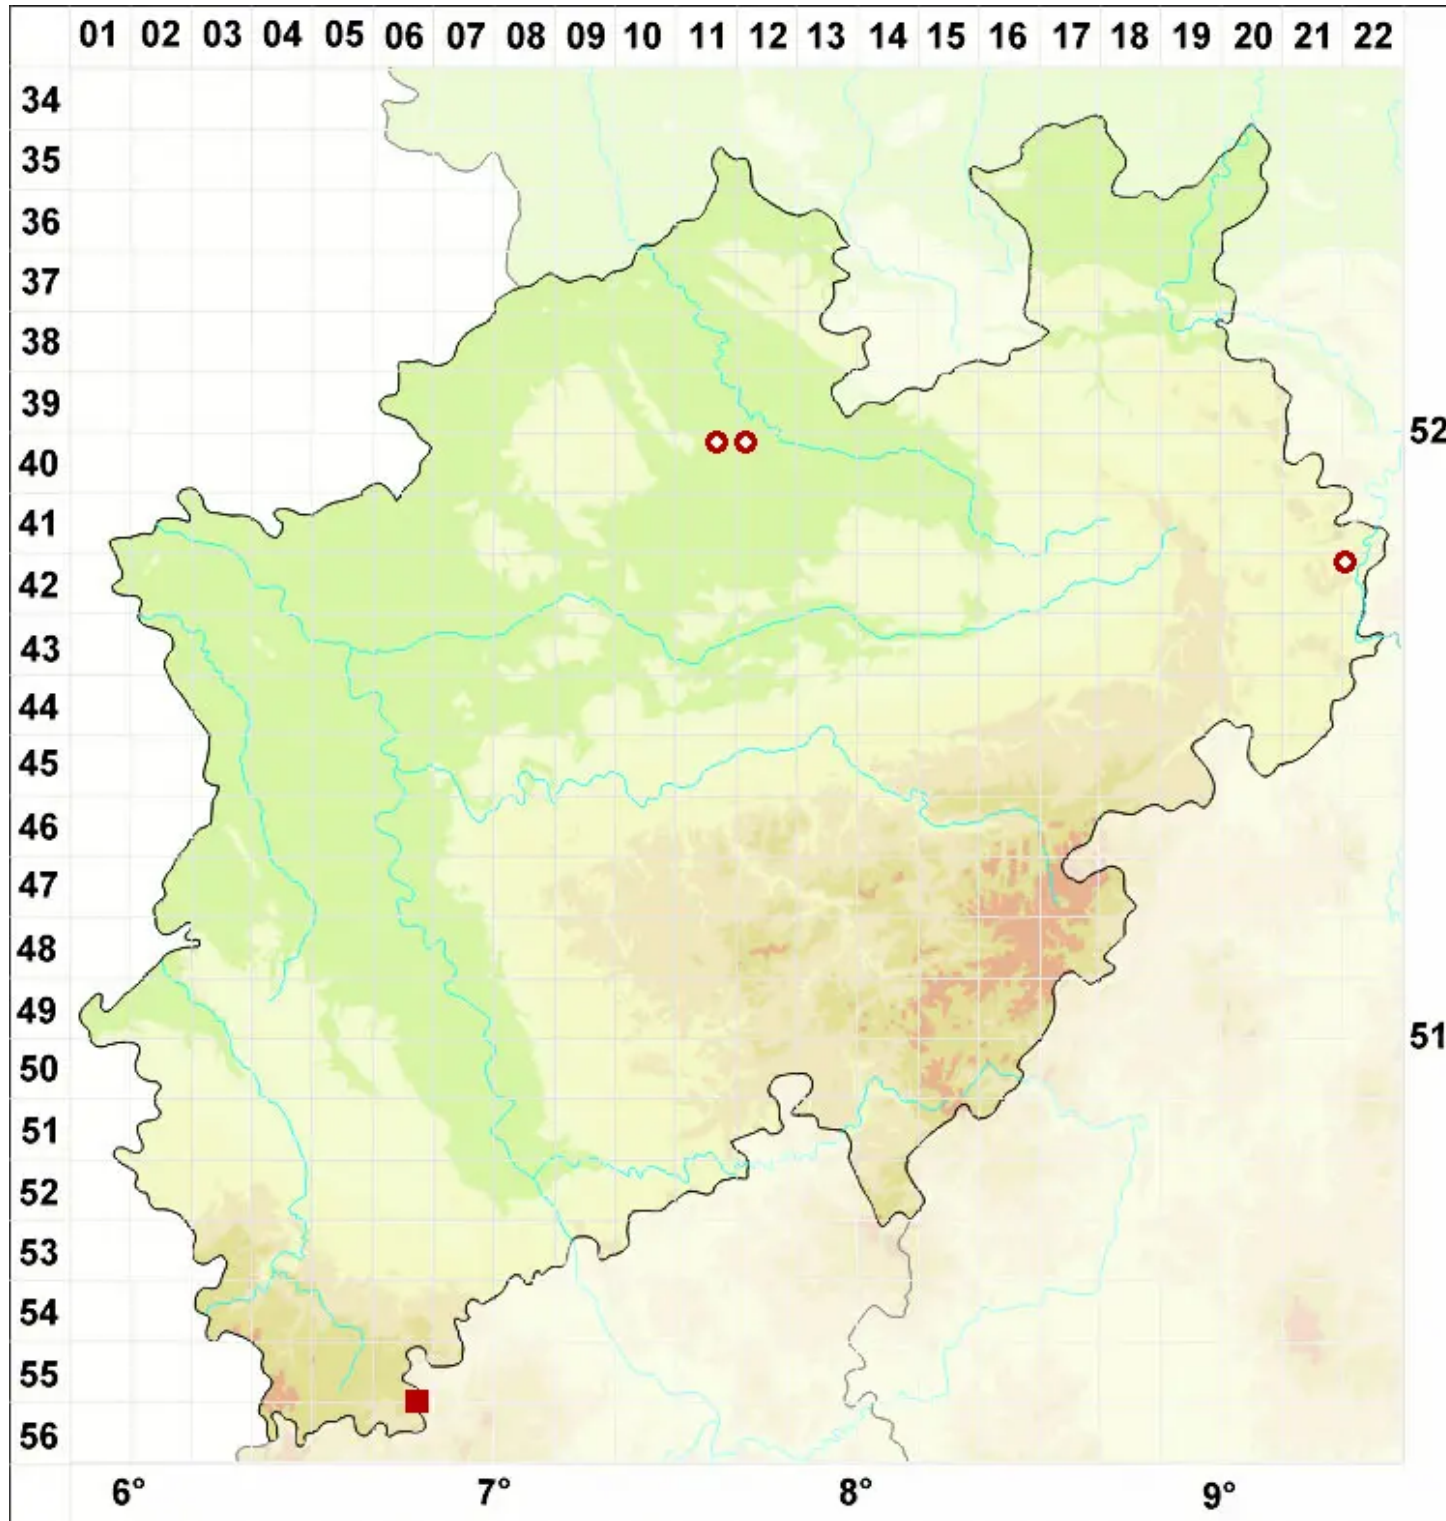

Arthrosporum populorum A. Massal.

Pappel-Gliedersporenflechte

Legende:

- Symbole:**
- Ausgefülltes Symbol:
Zeitraum von 1980 bis heute (Aktuelle Angabe)
 - Leeres Symbol:
Zeitraum vor 1980 (Altangabe)
 - Quadrat: Herbarbeleg