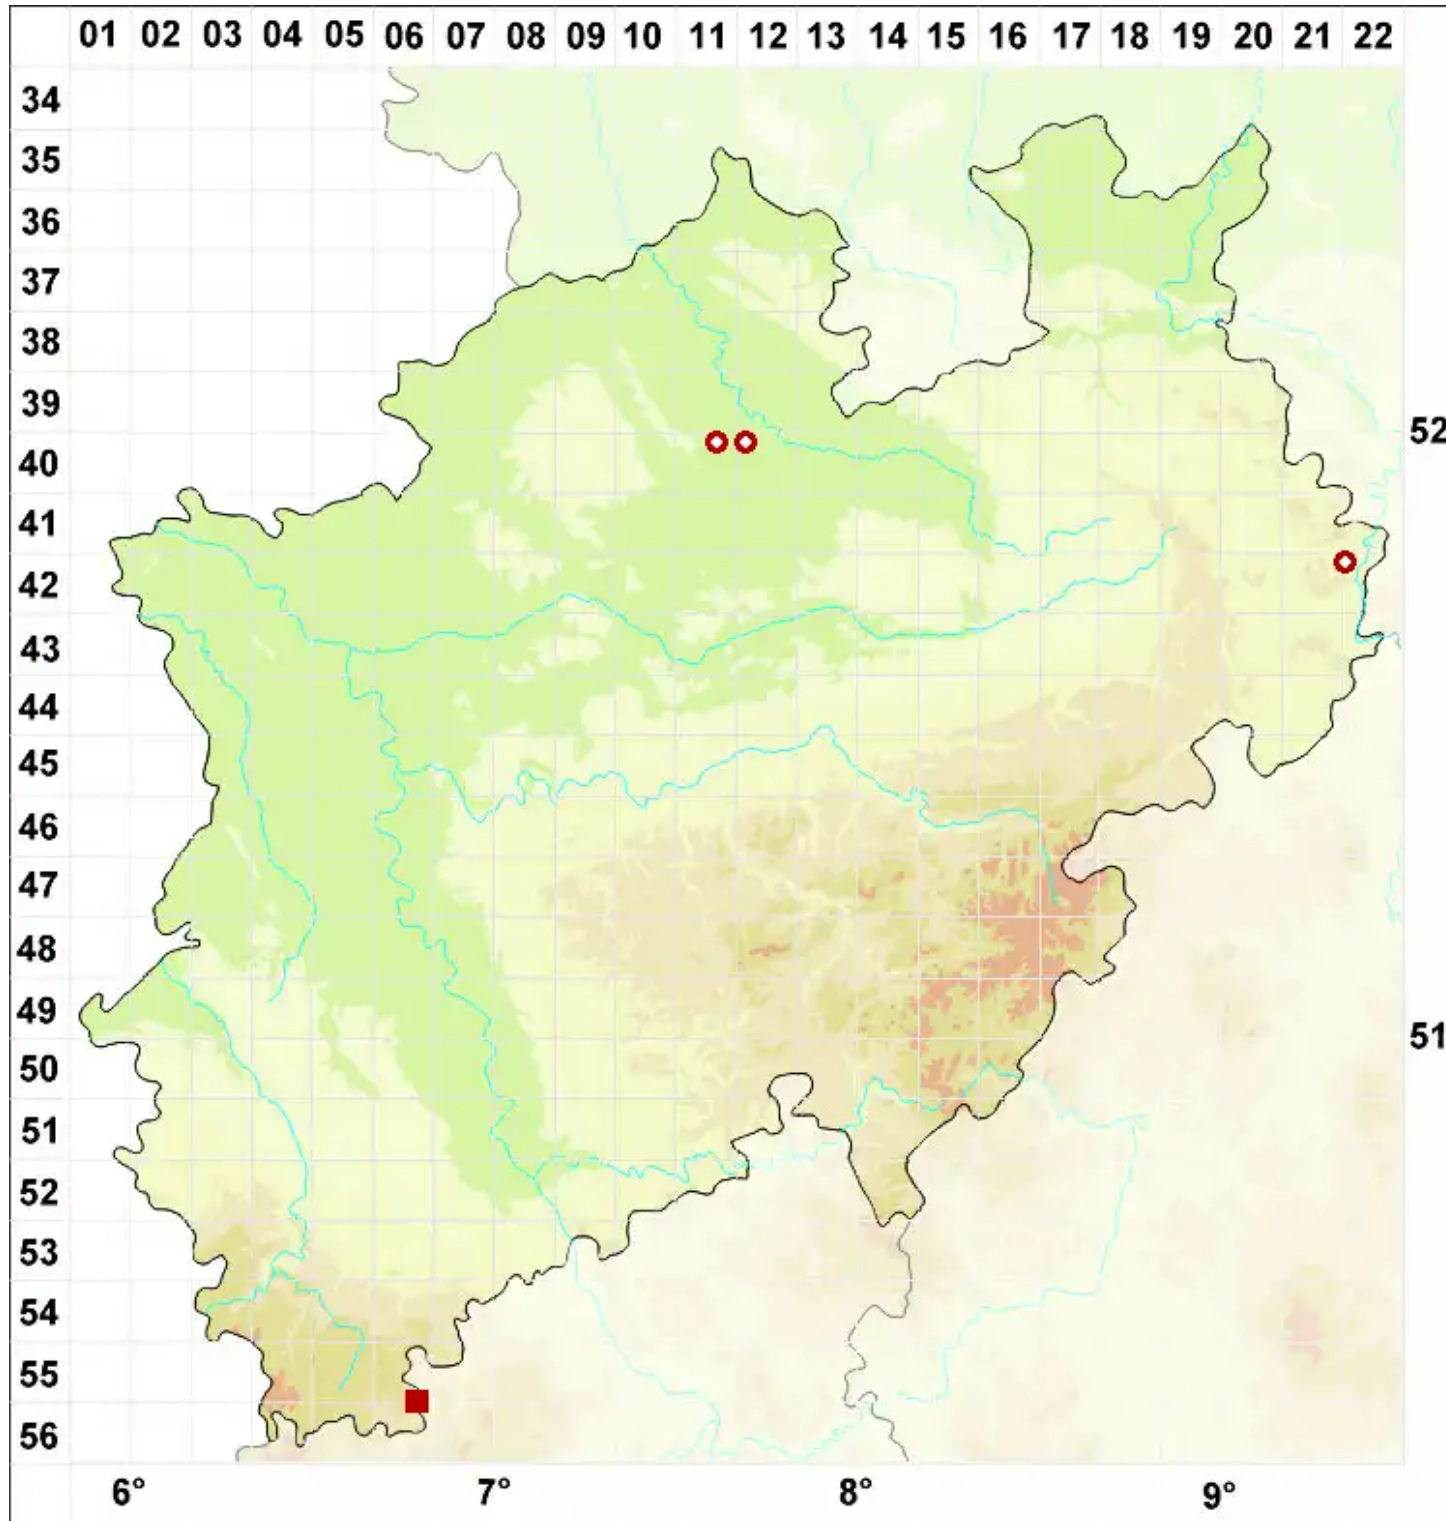

# Arthrosporum populorum A. Massal.

Pappel-Gliedersporenflechte

Legende:

- Symbole:**  
Ausgefülltes Symbol:  
Zeitraum von 1980 bis heute (Aktuelle Angabe)  
Leeres Symbol:  
Zeitraum vor 1980 (Altangabe)  
Quadrat: Herbarbeleg