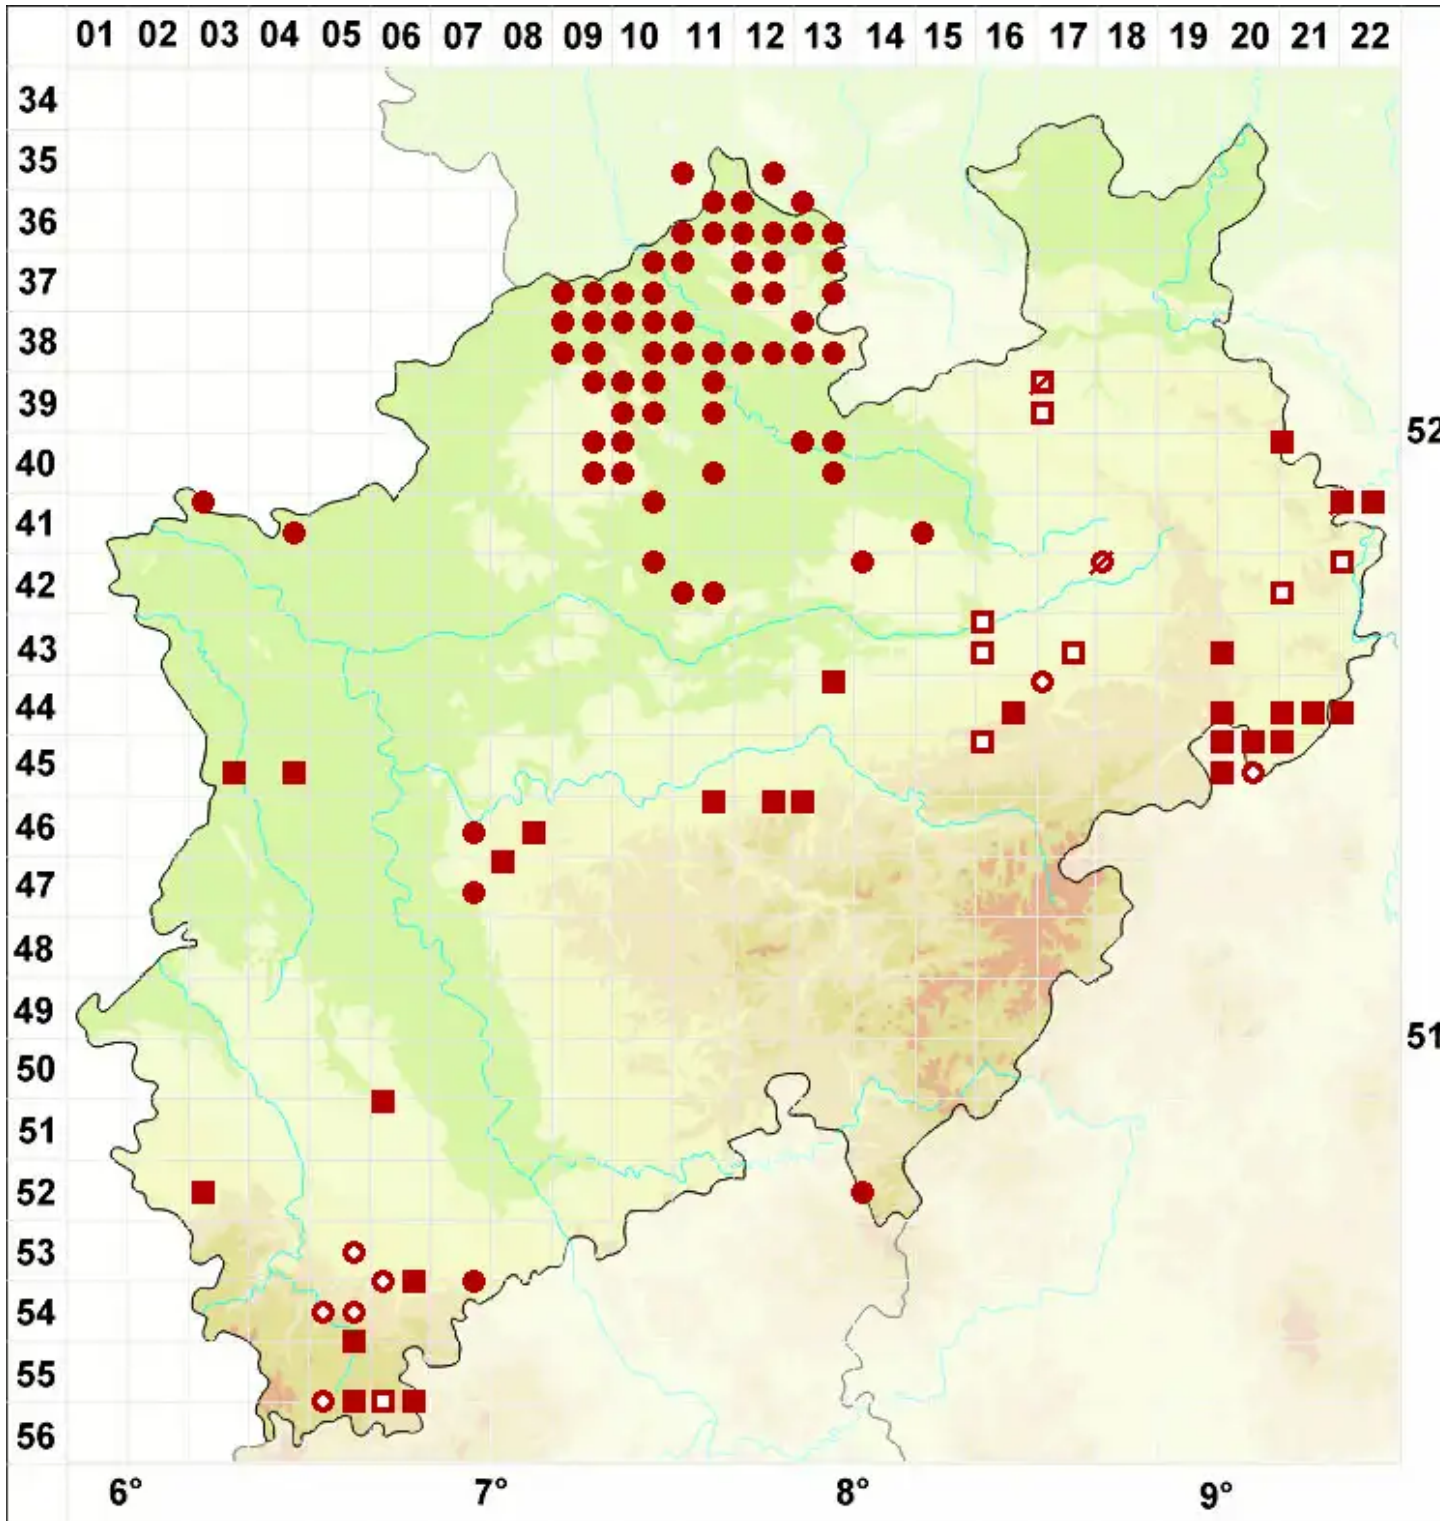

Aspicilia contorta (Hoffm.) Kremp.

Legende:

- Symbole:**
- Ausgefülltes Symbol:
Zeitraum von 1980 bis heute (Aktuelle Angabe)
 - Leeres Symbol:
Zeitraum vor 1980 (Altangabe)
 - Quadrat: Herbarbeleg