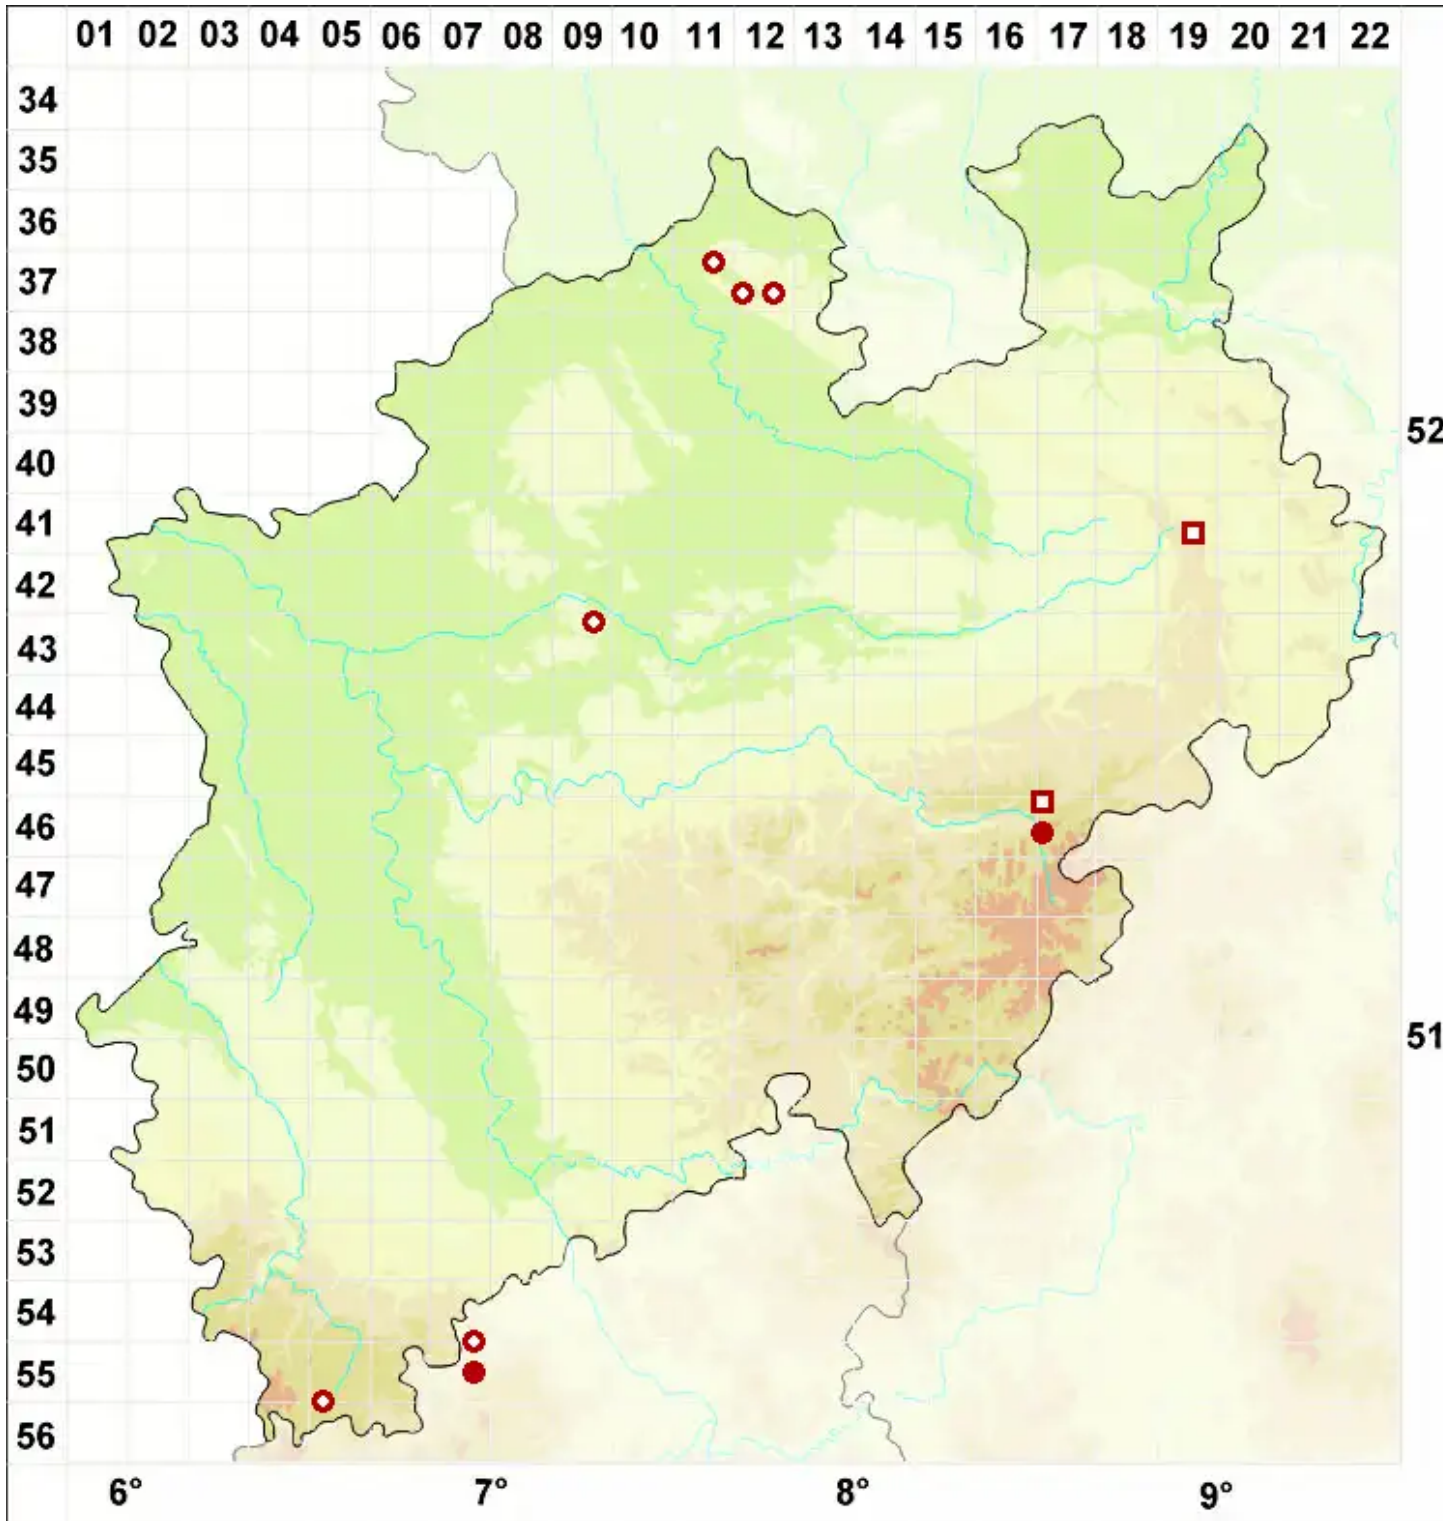

Schaereria fuscocinerea (Nyl.) Clauzade & Cl. Roux

Braungrauer Netzfleck

Legende:

- Symbole:**
- Ausgefülltes Symbol:
Zeitraum von 1980 bis heute (Aktuelle Angabe)
 - Leeres Symbol:
Zeitraum vor 1980 (Altangabe)
 - Quadrat: Herbarbeleg