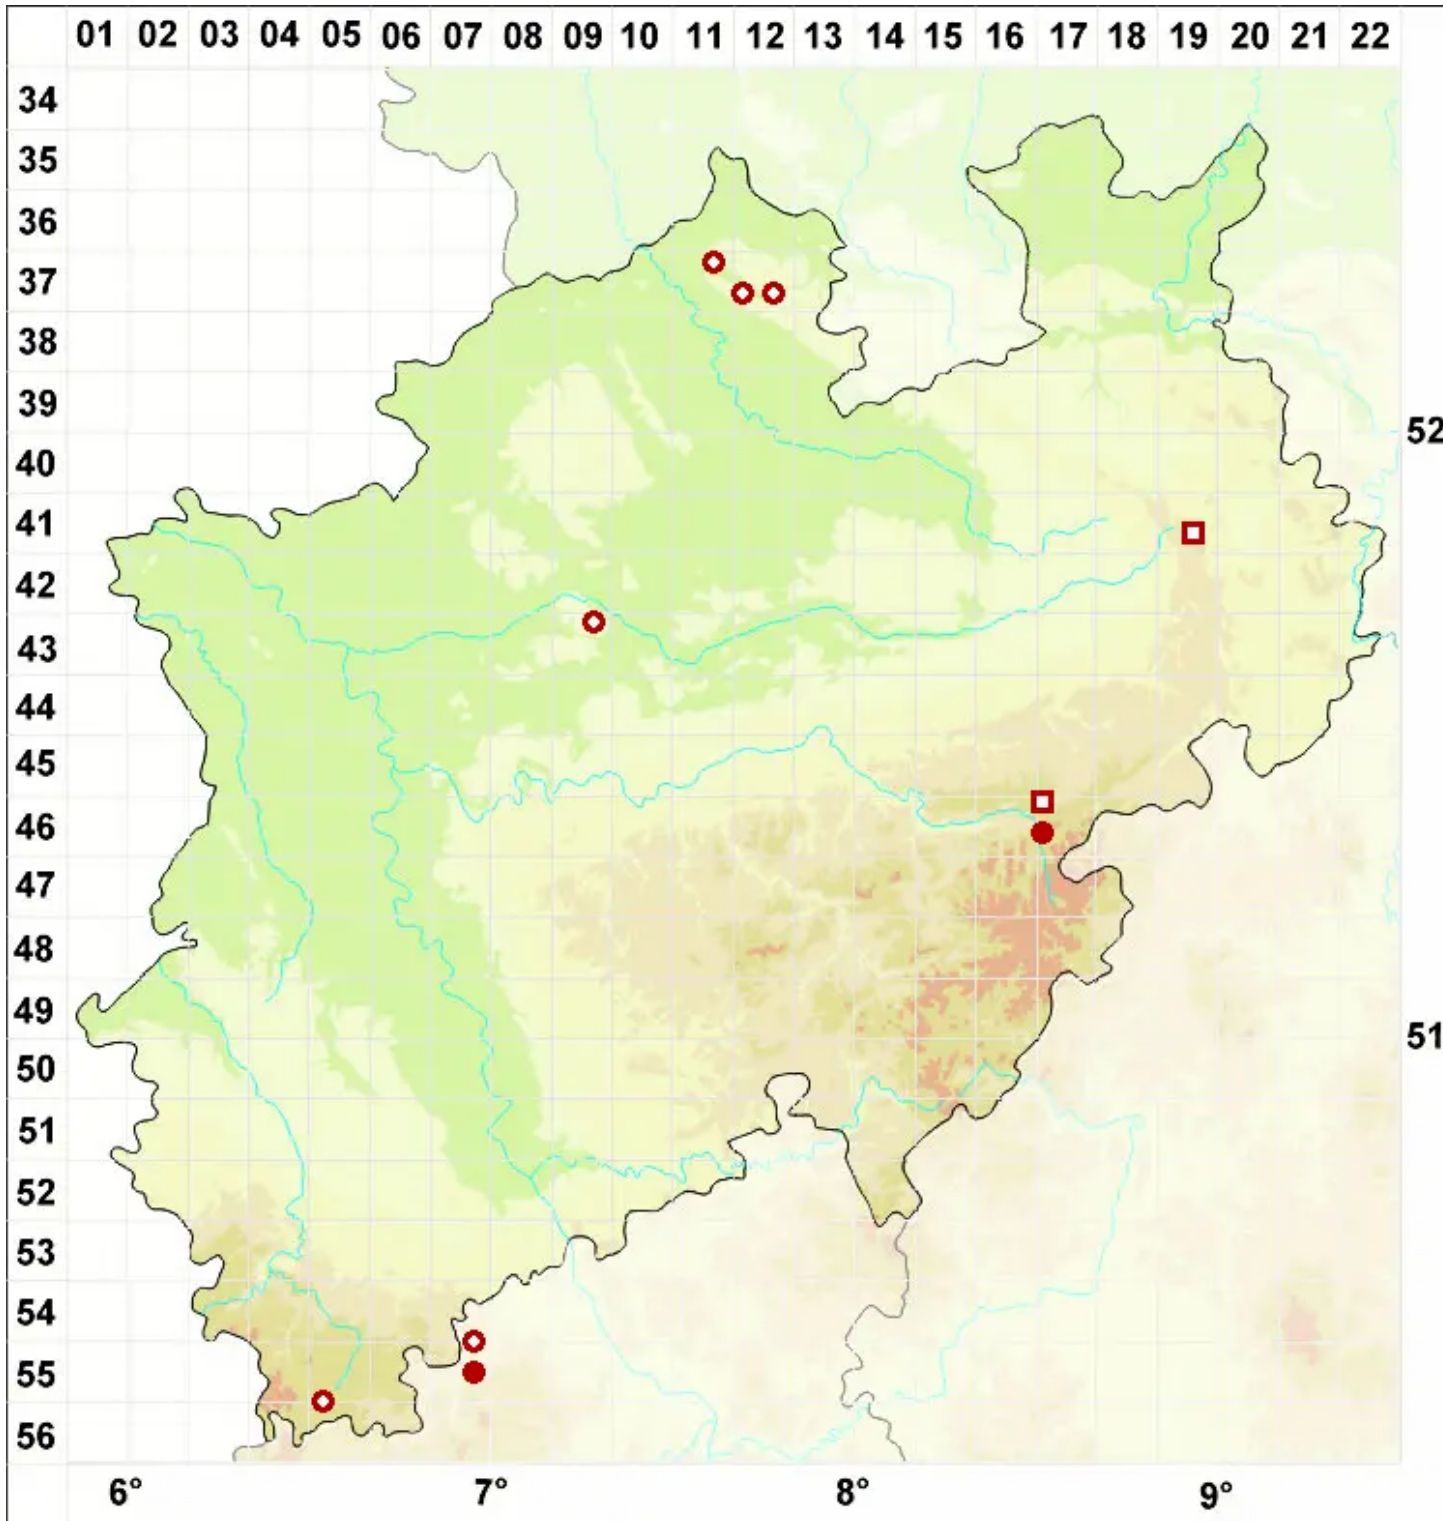

Schaereria fuscocinerea (Nyl.) Clauzade & Cl. Roux

Braungrauer Netzfleck

Legende:

- Symbole:**
- Ausgefülltes Symbol:
Zeitraum von 1980 bis heute (Aktuelle Angabe)
 - Leeres Symbol:
Zeitraum vor 1980 (Altangabe)
 - Quadrat: Herbarbeleg