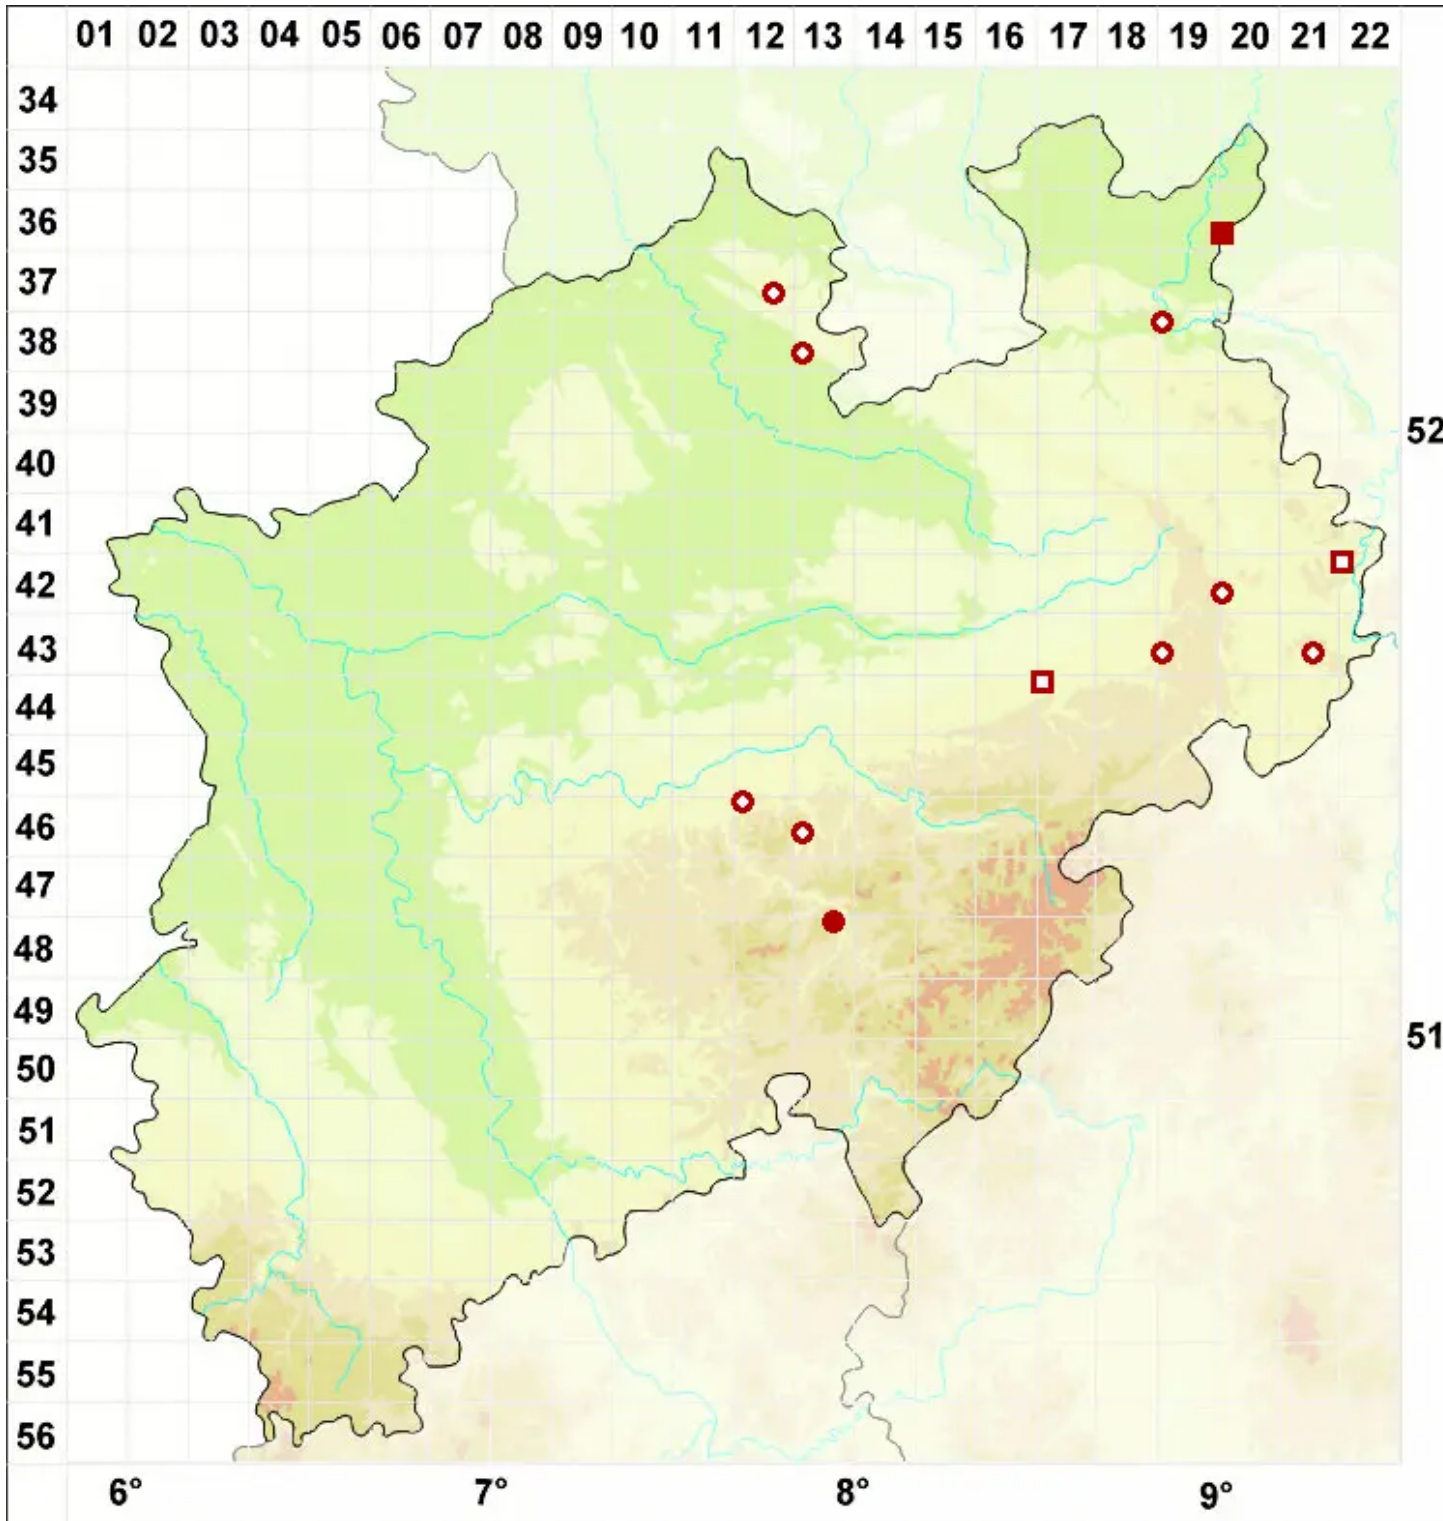

Hymenelia prevostii (Duby) Kremp.

Kalk-Hautflechte

Legende:

- Symbole:**
- Ausgefülltes Symbol:
Zeitraum von 1980 bis heute (Aktuelle Angabe)
 - Leeres Symbol:
Zeitraum vor 1980 (Altangabe)
 - Quadrat: Herbarbeleg