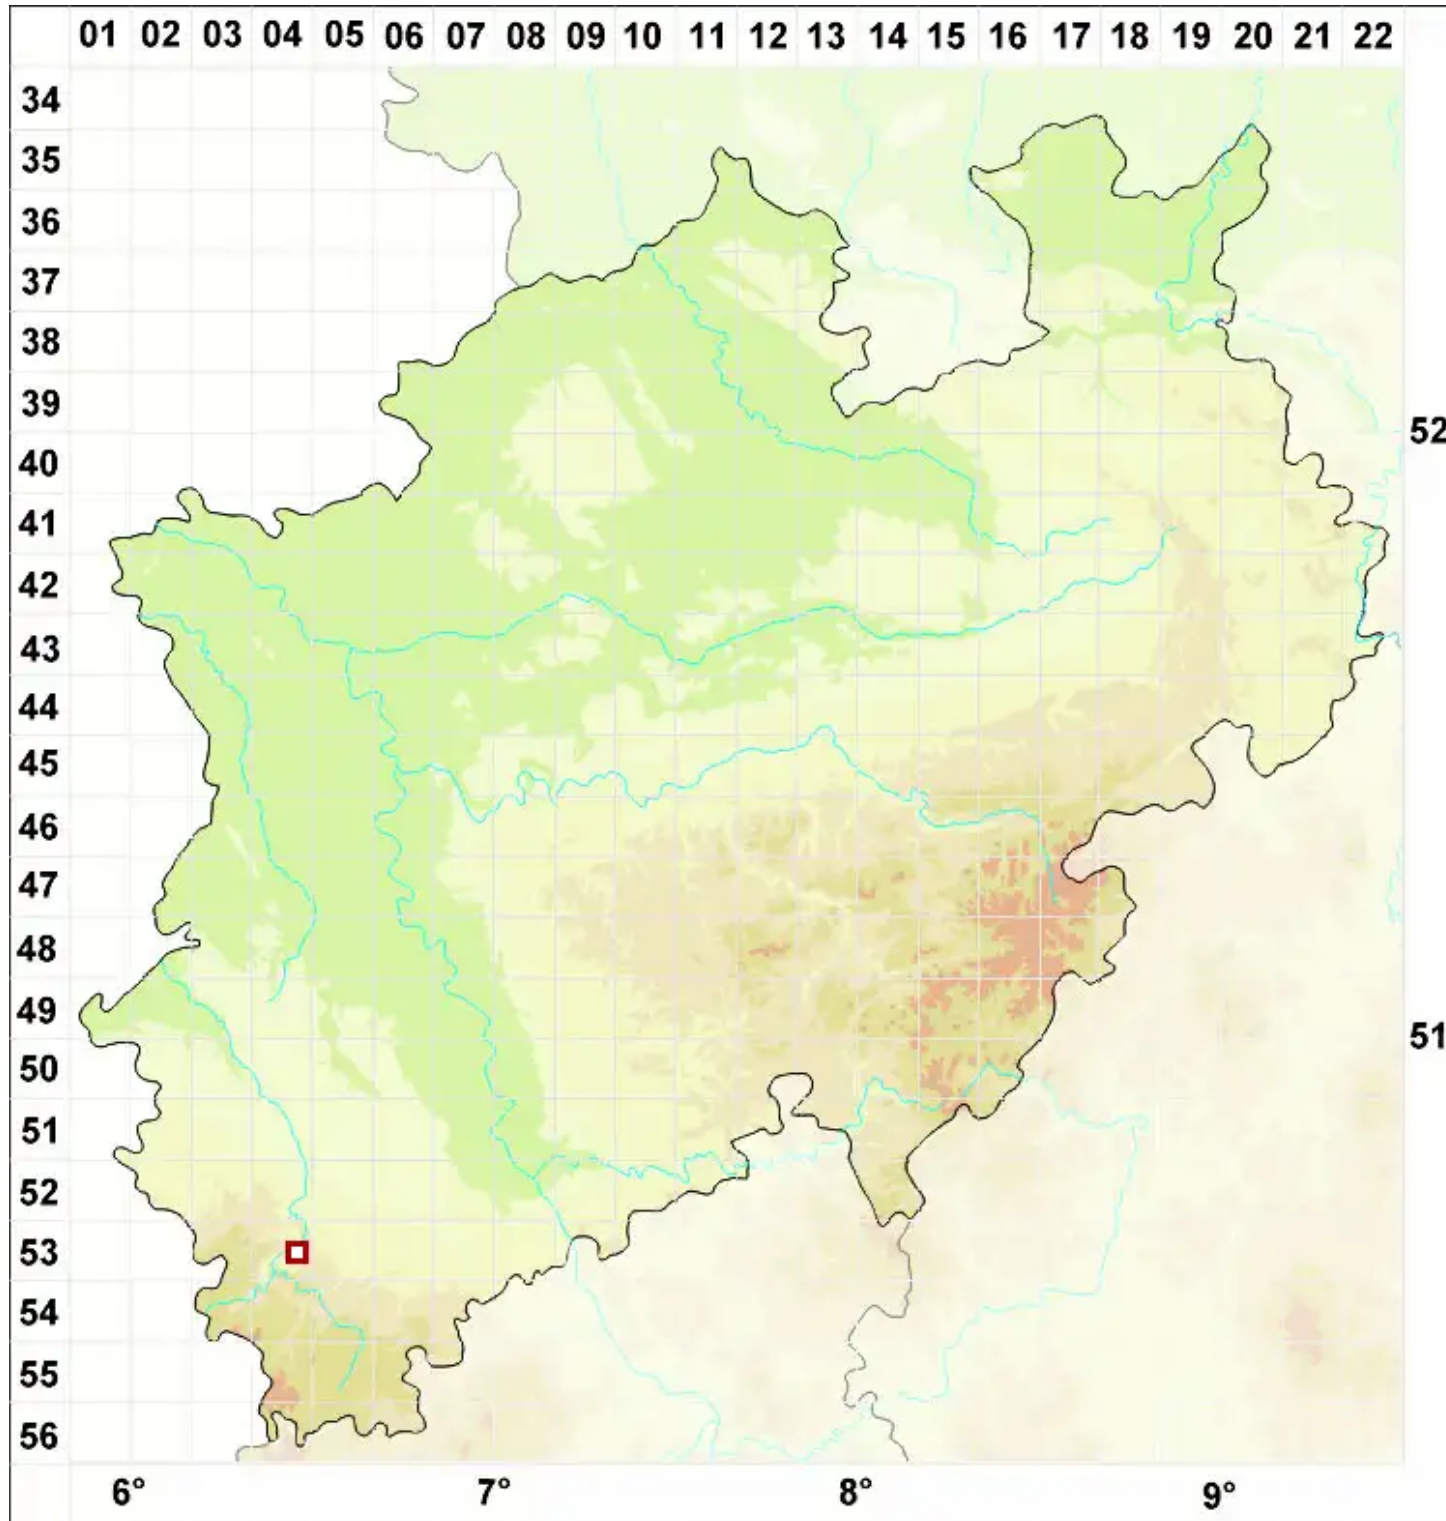

# Sagedia zonata Ach.

## Umgrenzte Kragenflechte

Legende:

**Symbole:**

Ausgefülltes Symbol:  
Zeitraum von 1980 bis heute (Aktuelle Angabe)

Leeres Symbol:  
Zeitraum vor 1980 (Altangabe)

Quadrat: Herbarbeleg