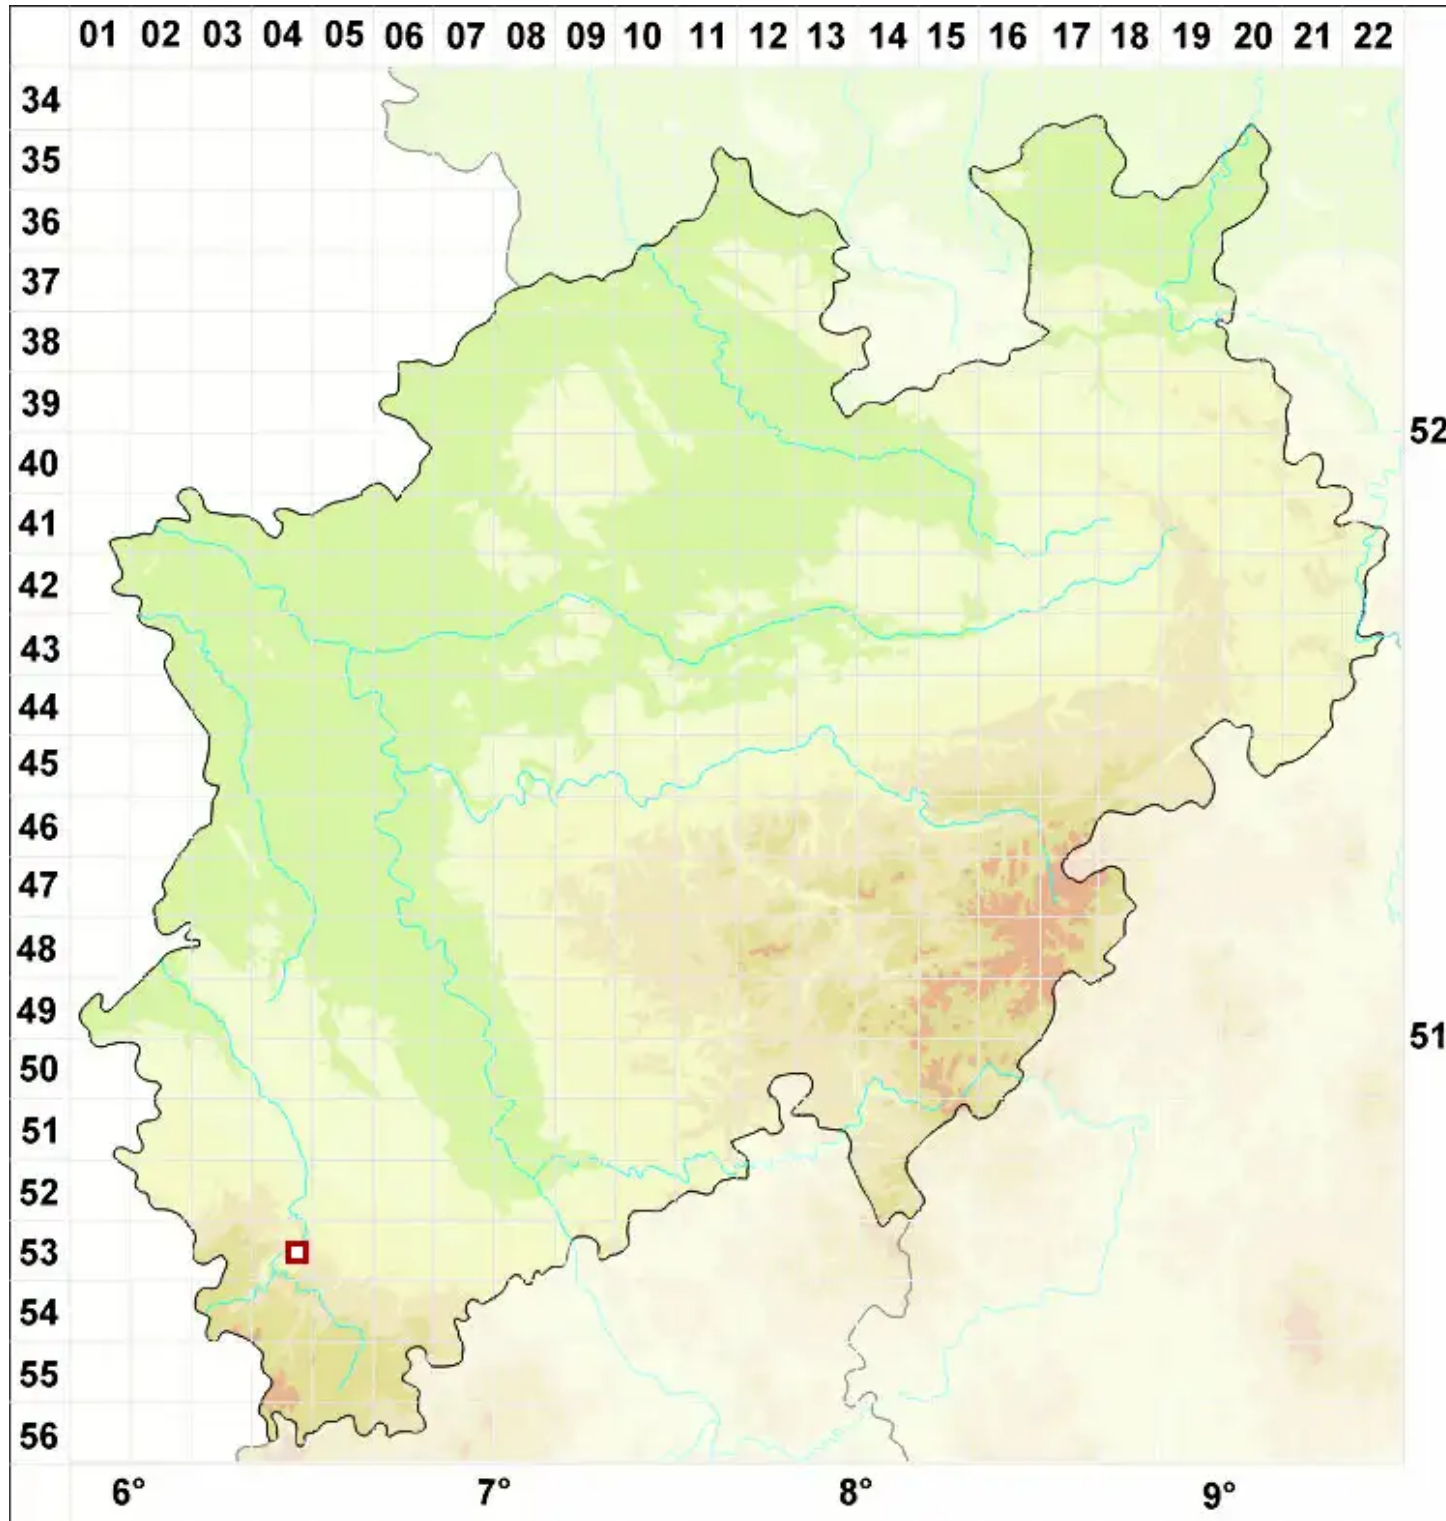

Sagedia zonata Ach.

Umgrenzte Kragenflechte

Legende:

- Symbole:**
- Ausgefülltes Symbol:
Zeitraum von 1980 bis heute (Aktuelle Angabe)
 - Leeres Symbol:
Zeitraum vor 1980 (Altangabe)
 - Quadrat: Herbarbeleg