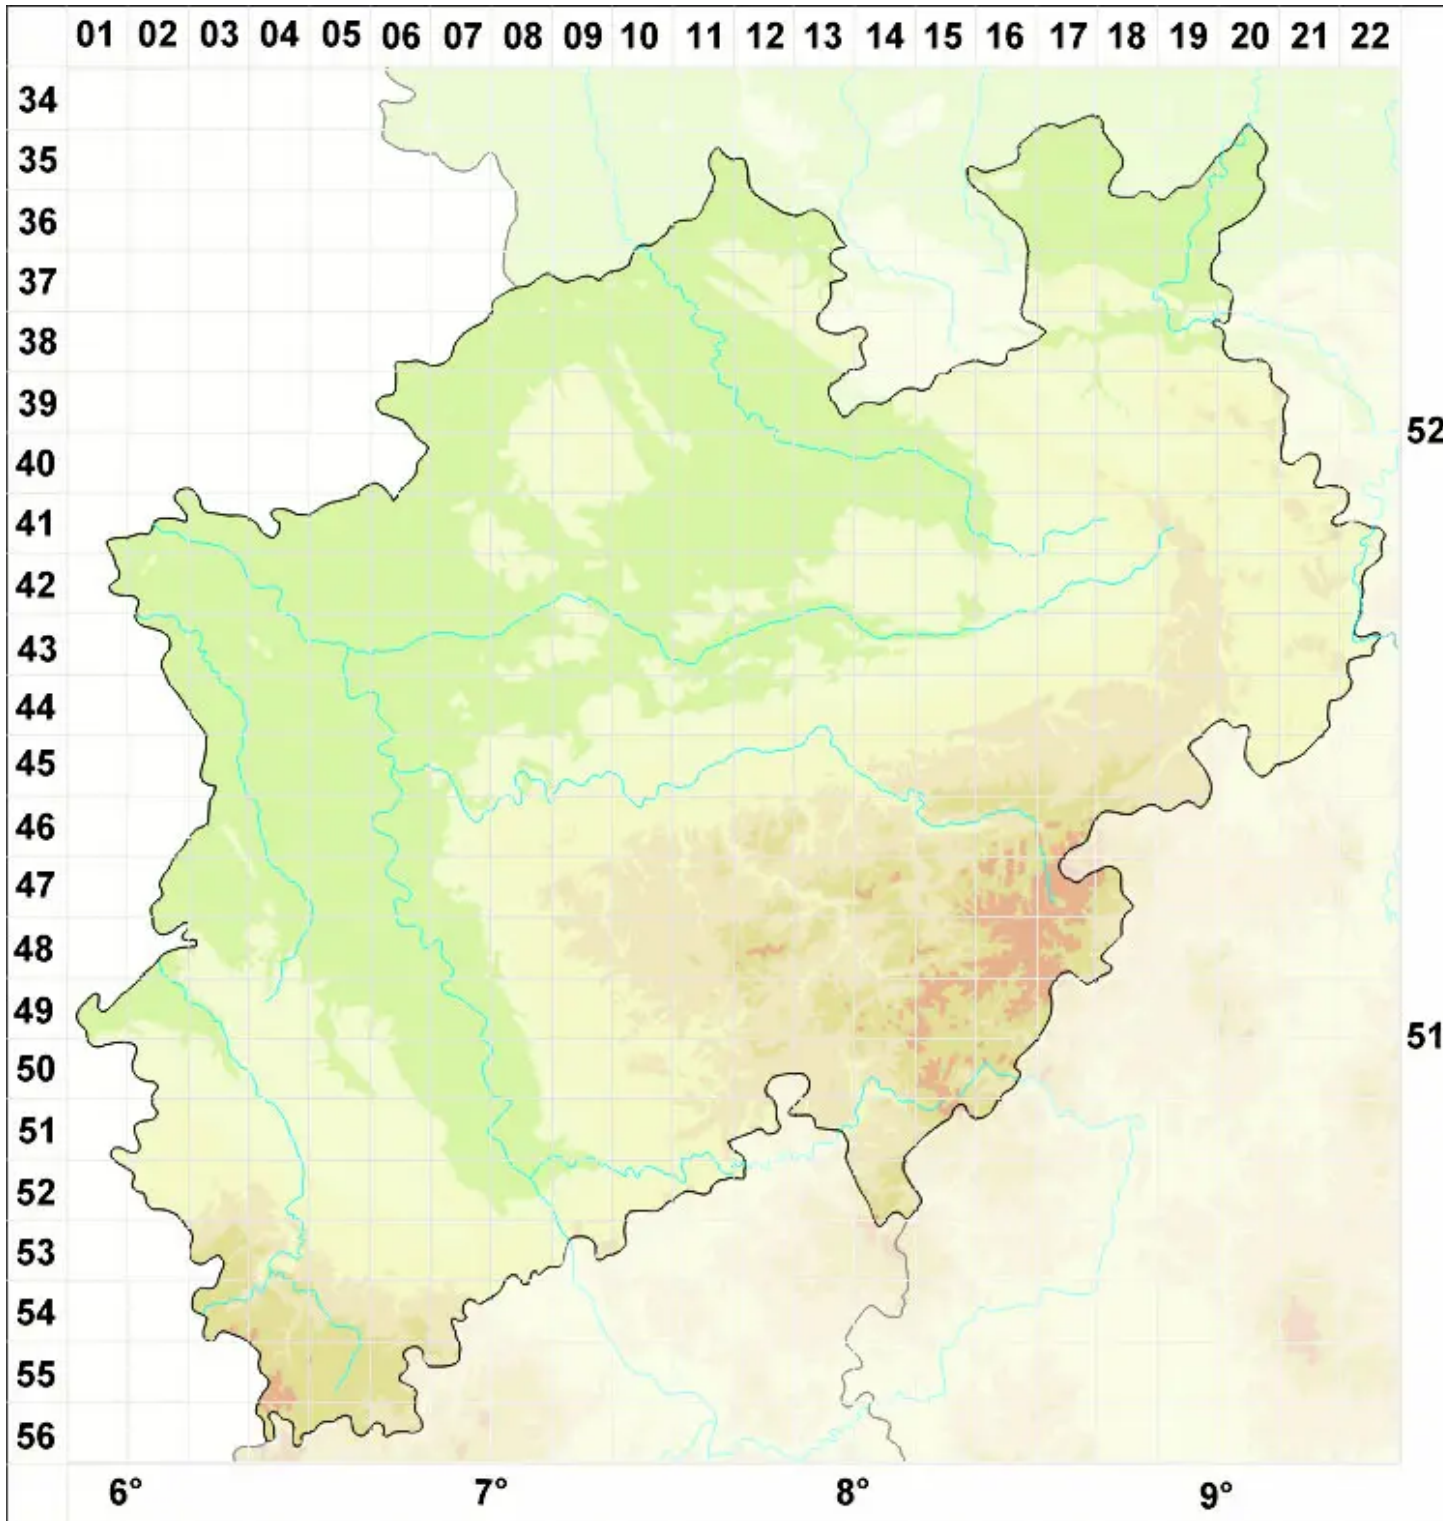

Aspicilia nunatakkorum (Poelt) Poelt

Legende:

- Symbole:**
- Ausgefülltes Symbol:
Zeitraum von 1980 bis heute (Aktuelle Angabe)
 - Leeres Symbol:
Zeitraum vor 1980 (Altangabe)
 - Quadrat: Herbarbeleg