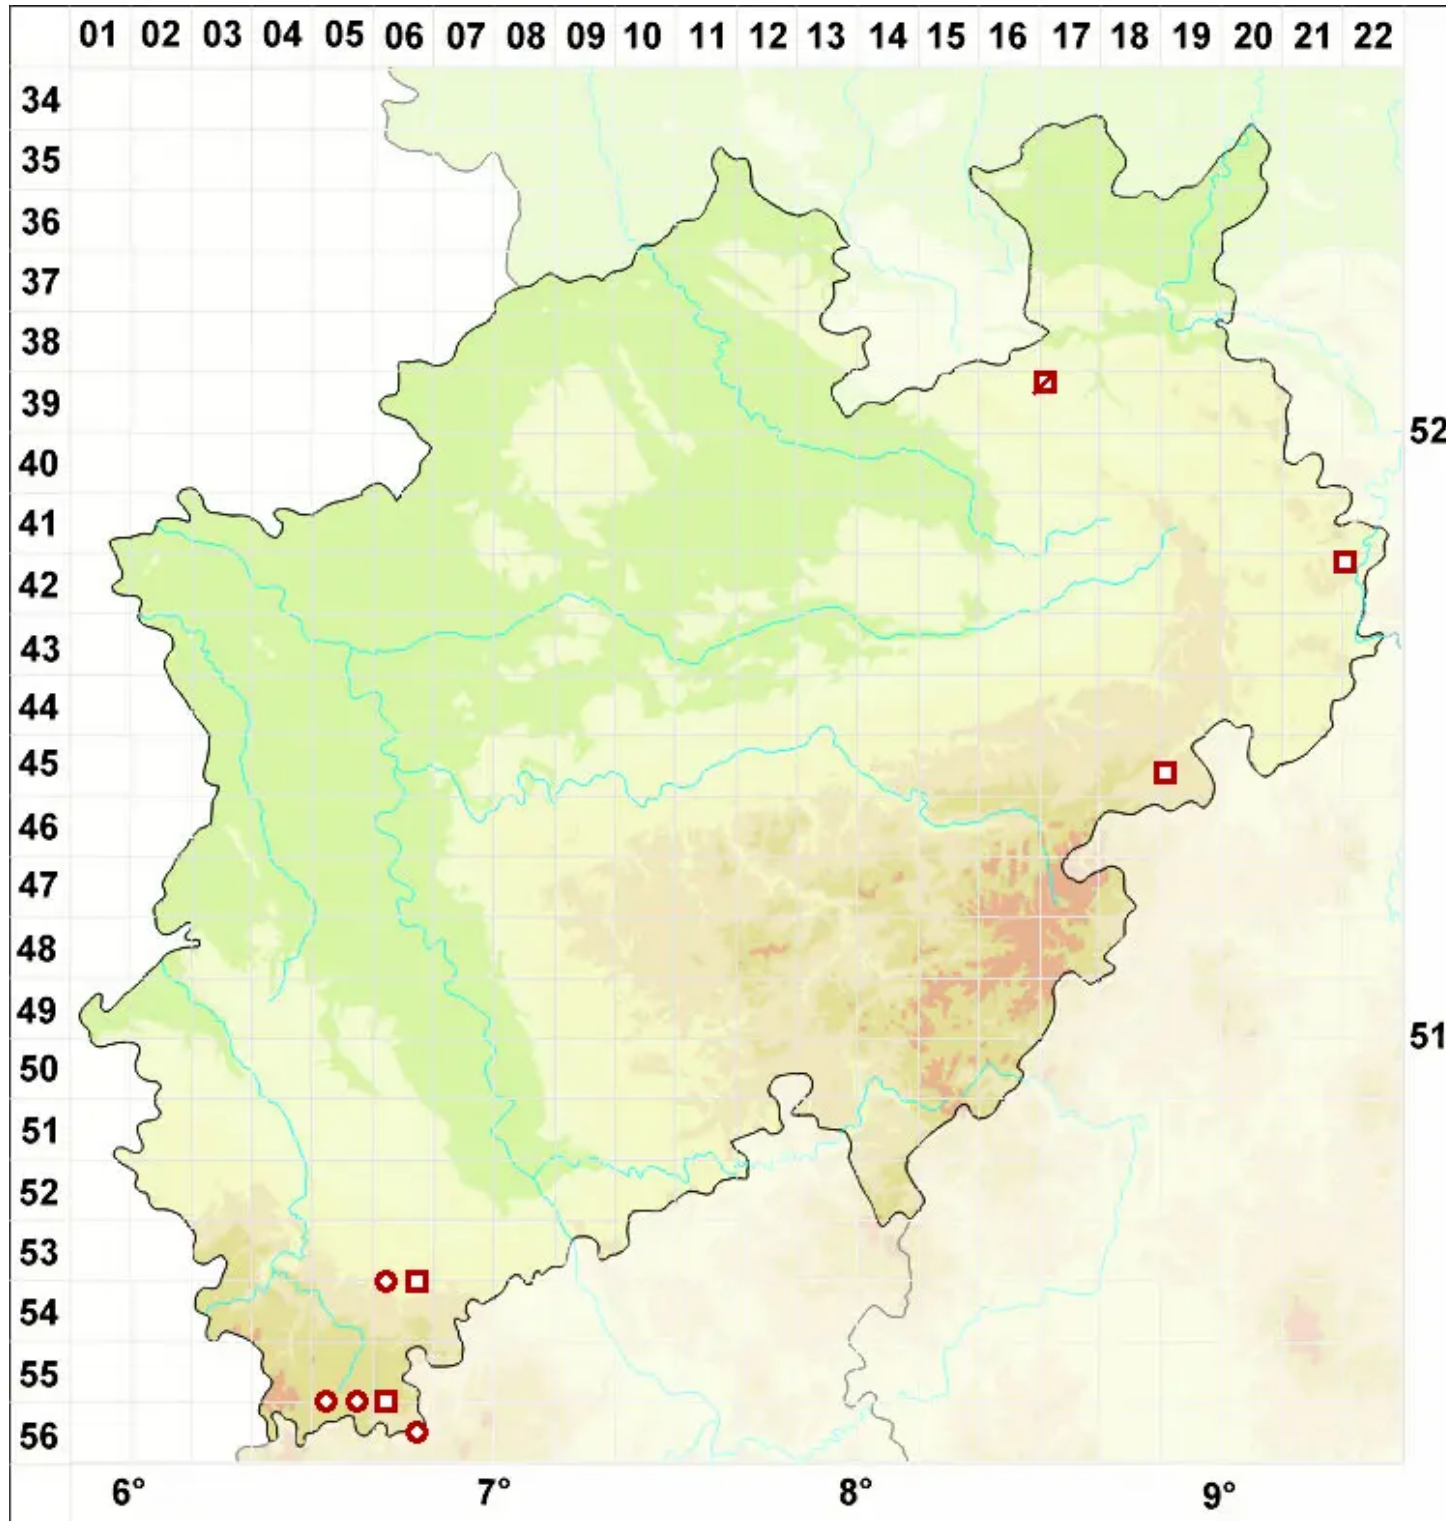

Megaspora verrucosa (Ach.) Arcadia & A. Nordin

Warzige Großsporflechte

Legende:

- Symbole:**
- Ausgefülltes Symbol:
Zeitraum von 1980 bis heute (Aktuelle Angabe)
 - Leeres Symbol:
Zeitraum vor 1980 (Altangabe)
 - Quadrat: Herbarbeleg