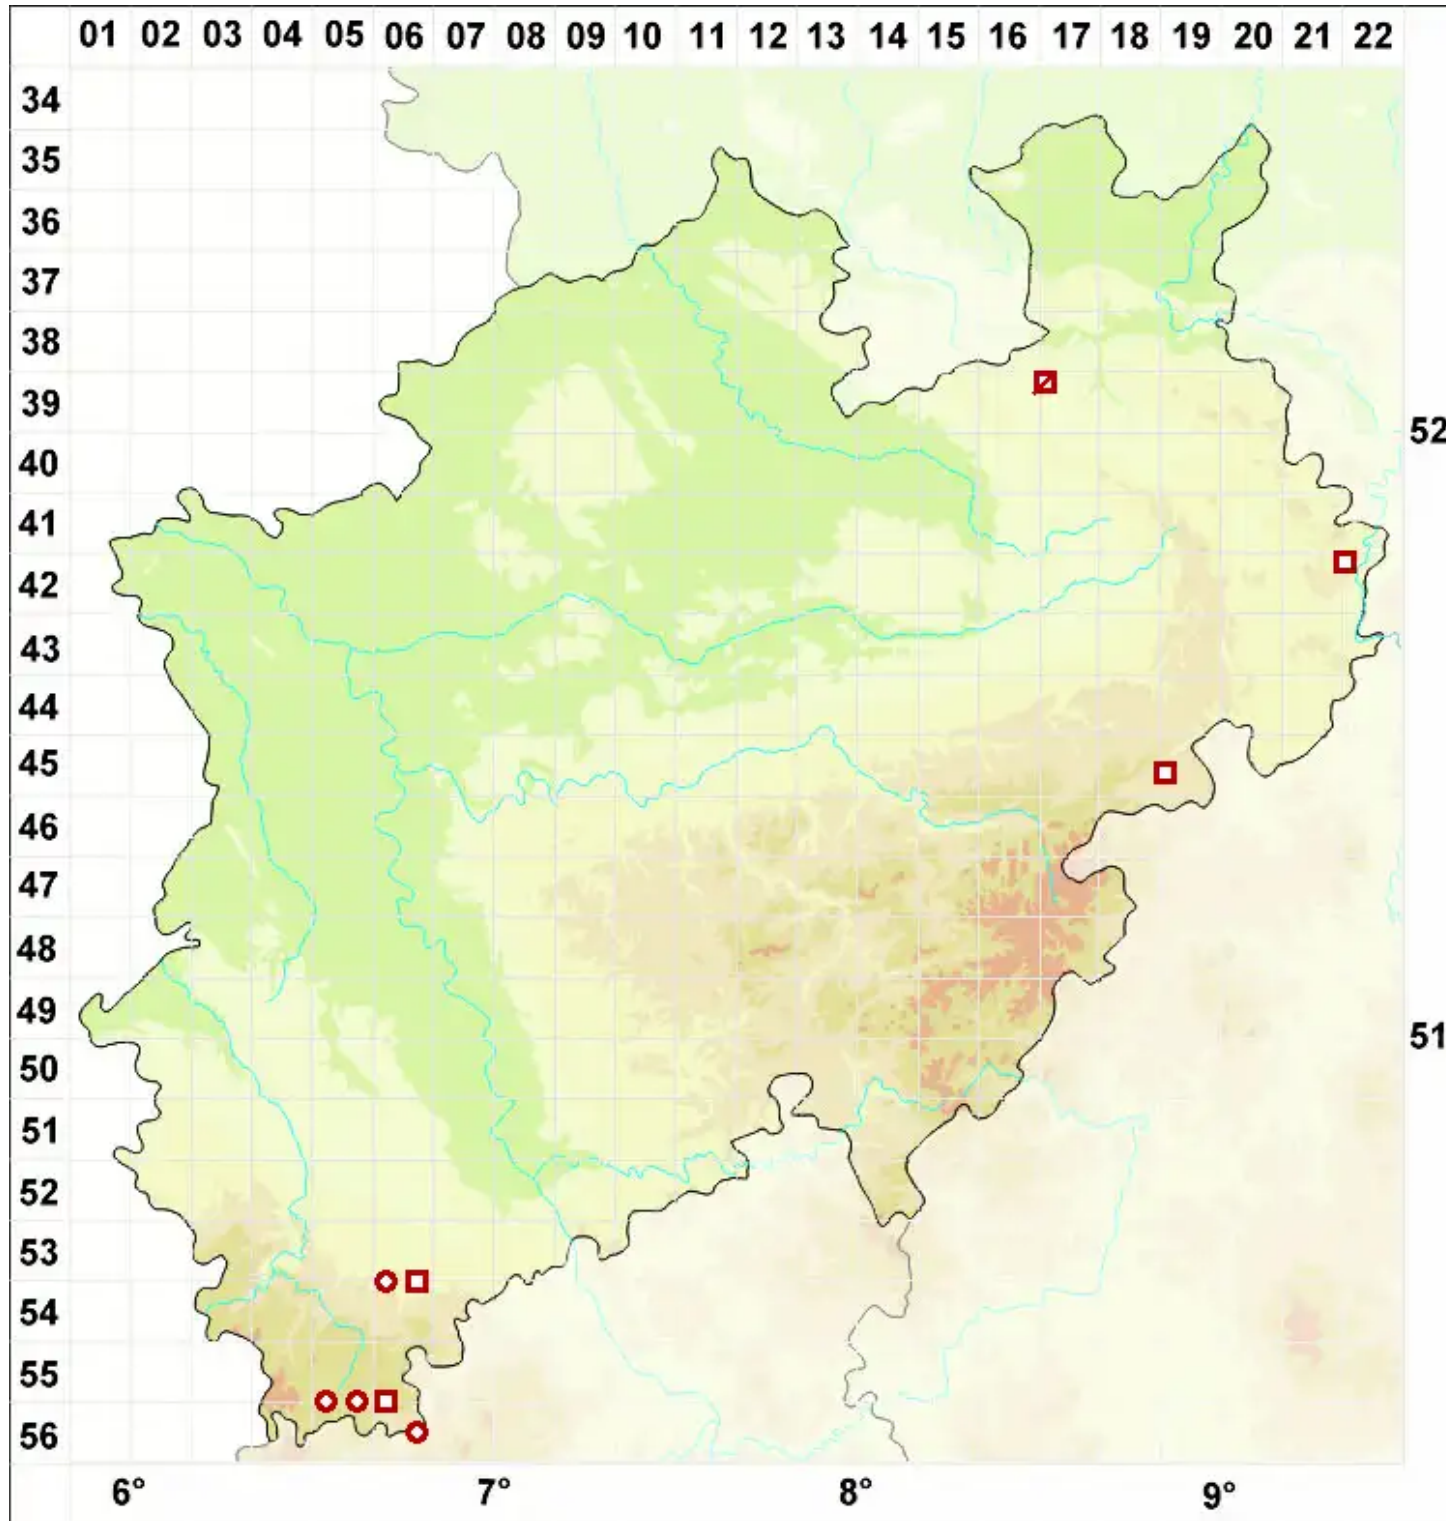

Megaspora verrucosa (Ach.) Arcadia & A. Nordin

Warzige Großsporflechte

Legende:

- Symbole:**
- Ausgefülltes Symbol:
Zeitraum von 1980 bis heute (Aktuelle Angabe)
 - Leeres Symbol:
Zeitraum vor 1980 (Altangabe)
 - Quadrat: Herbarbeleg