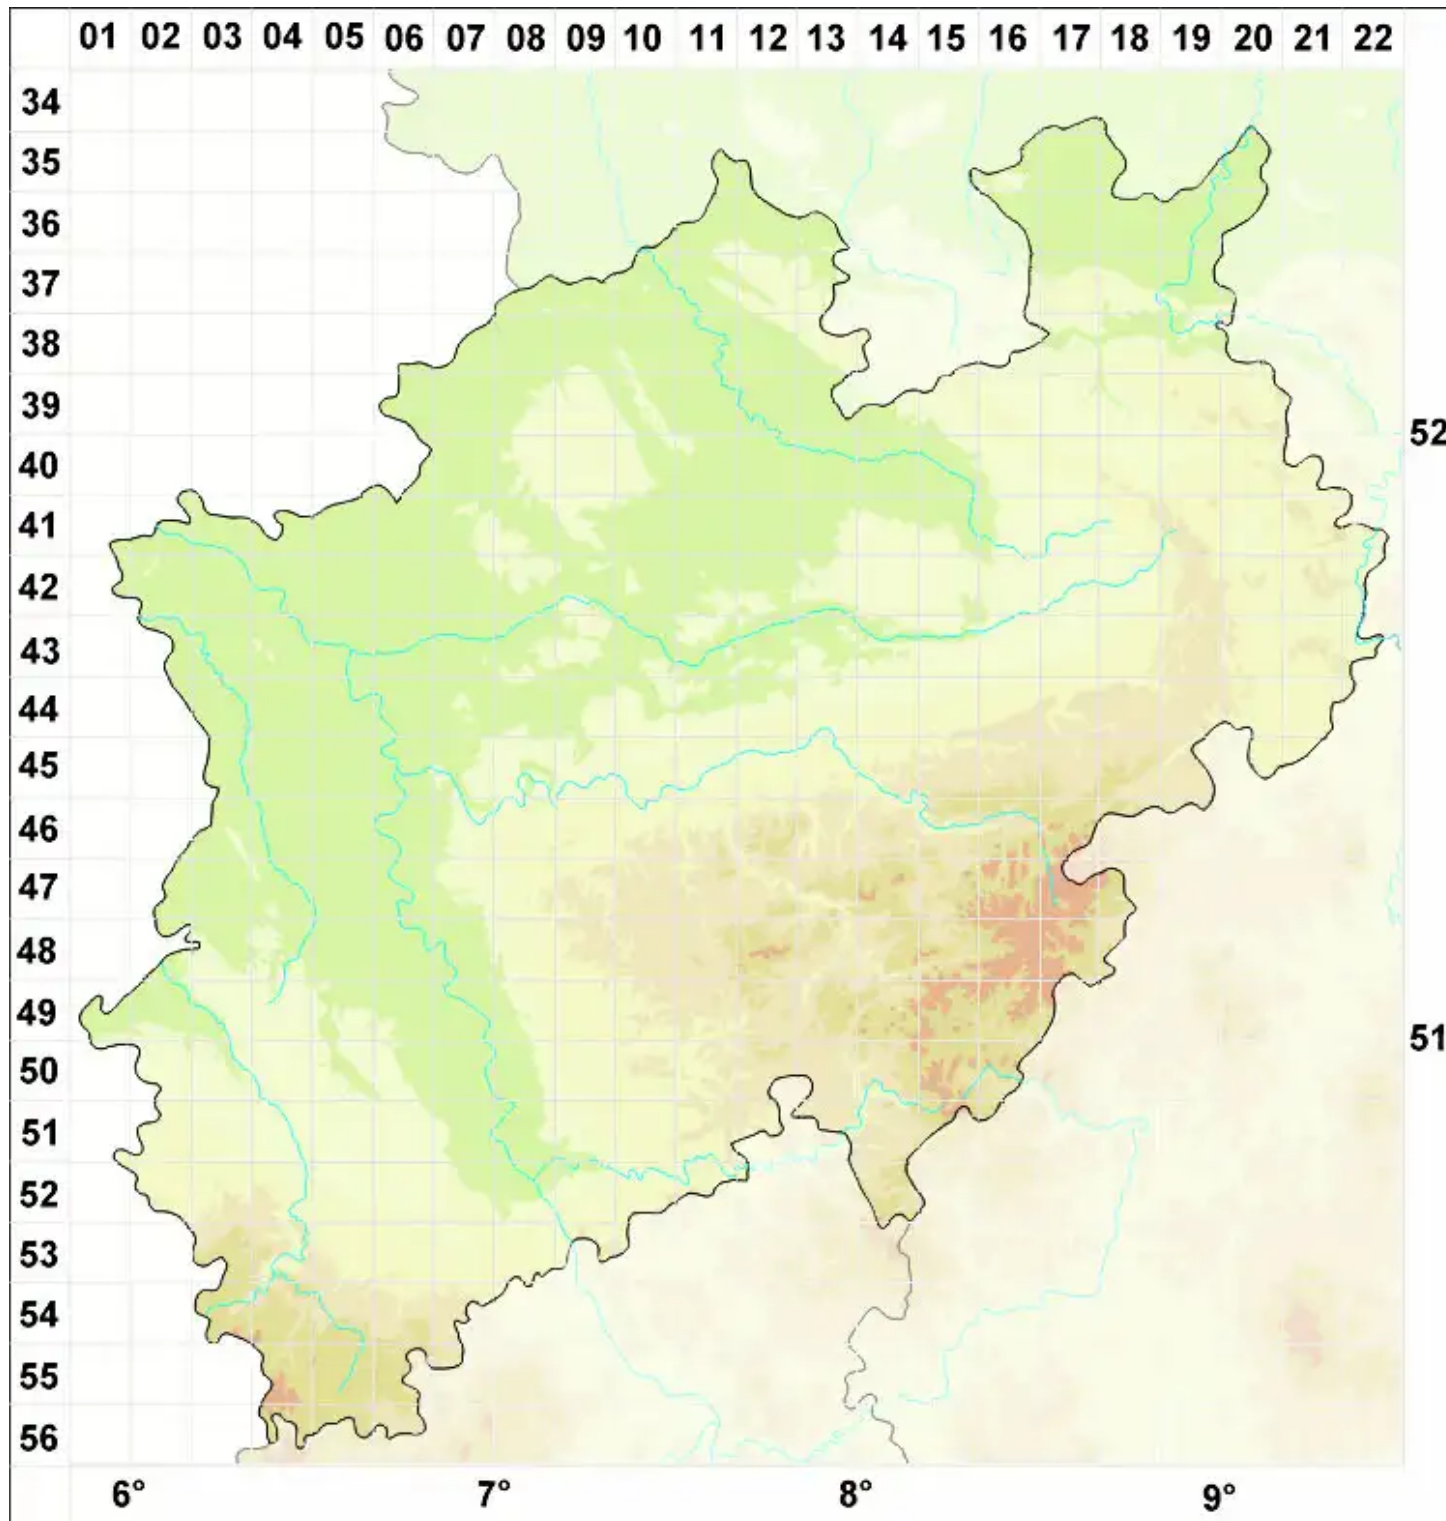

Clauzadeana macula (Taylor) Coppins & Rambold

Clauzades Scheckenflechte

Legende:

- Symbole:**
Ausgefülltes Symbol:
Zeitraum von 1980 bis heute (Aktuelle Angabe)
Leeres Symbol:
Zeitraum vor 1980 (Altangabe)
Quadrat: Herbarbeleg