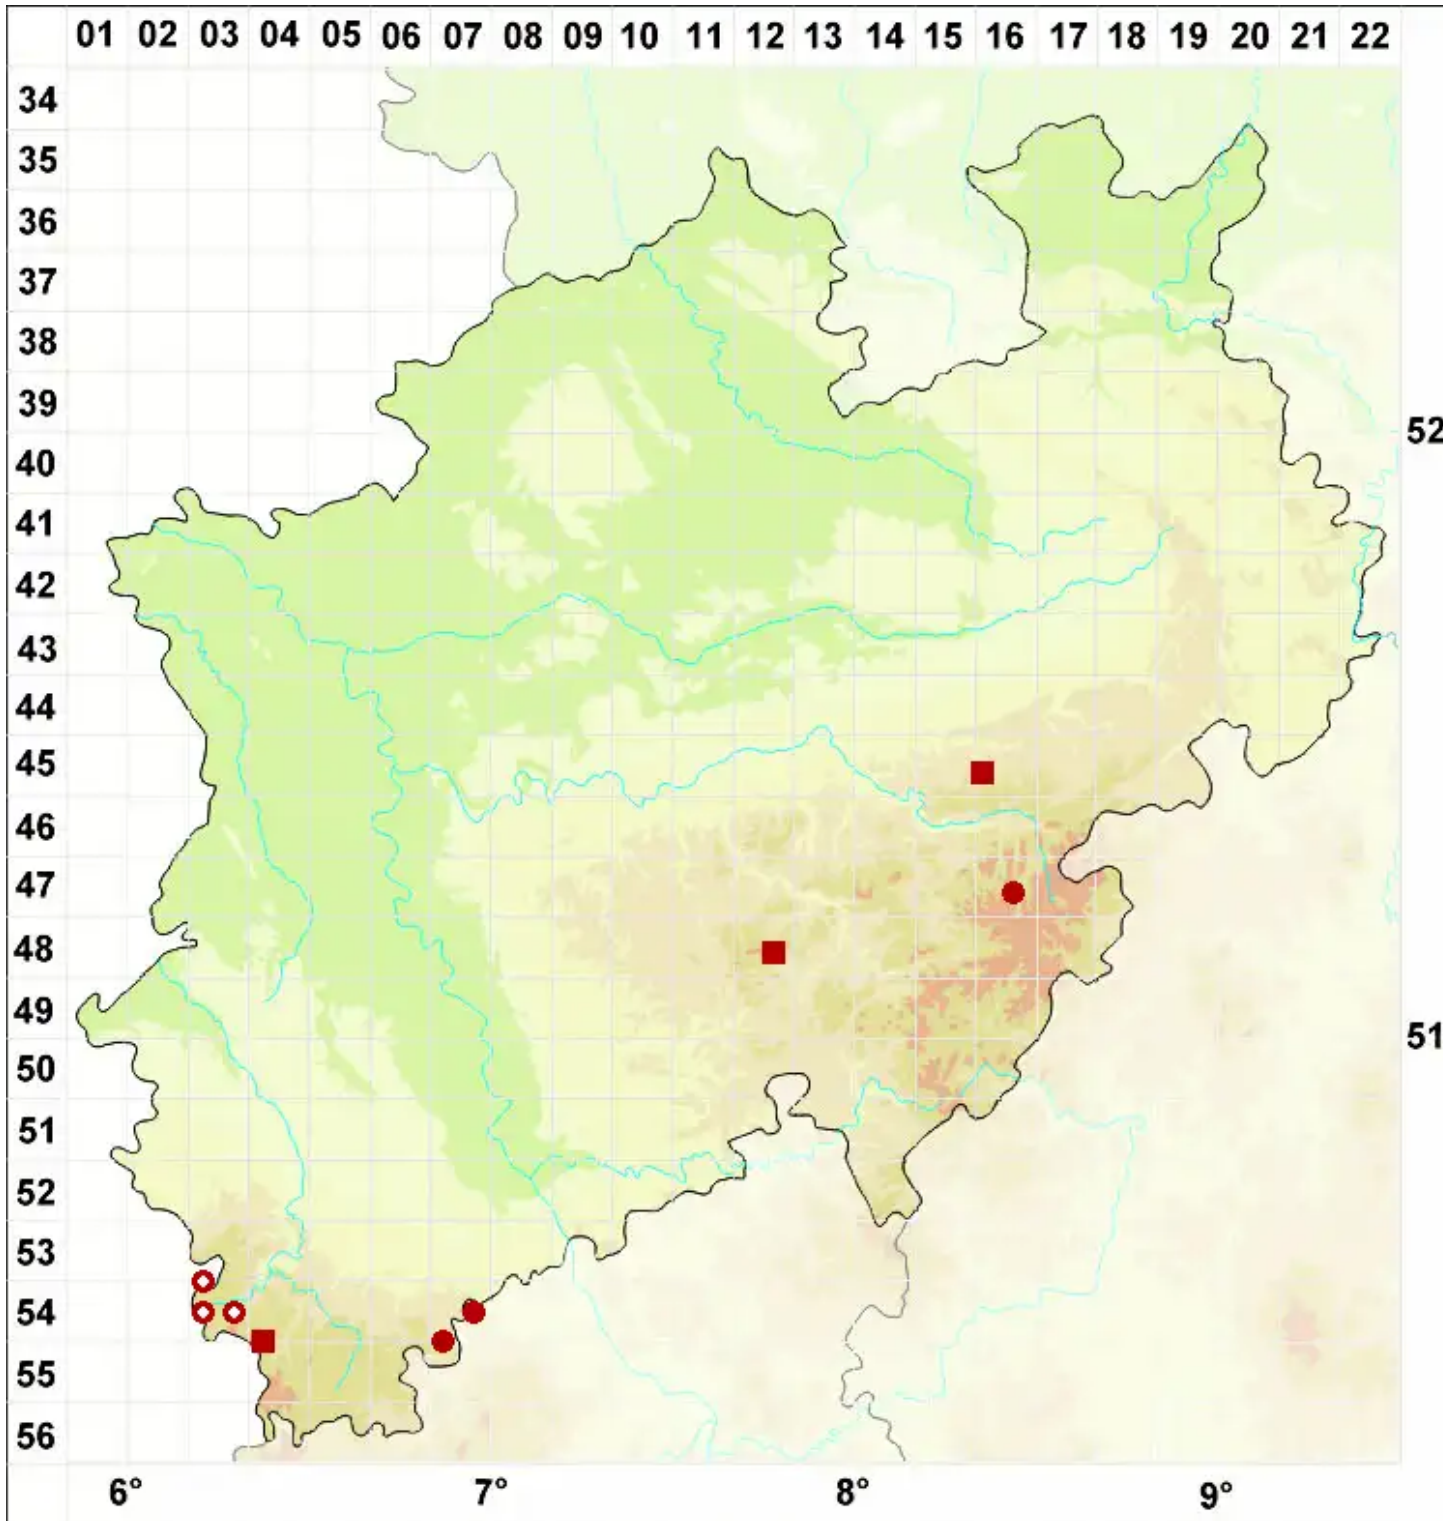

Ionaspis lacustris (With.) Lutzoni

Legende:

- Symbole:**
- Ausgefülltes Symbol:
Zeitraum von 1980 bis heute (Aktuelle Angabe)
 - Leeres Symbol:
Zeitraum vor 1980 (Altangabe)
 - Quadrat: Herbarbeleg