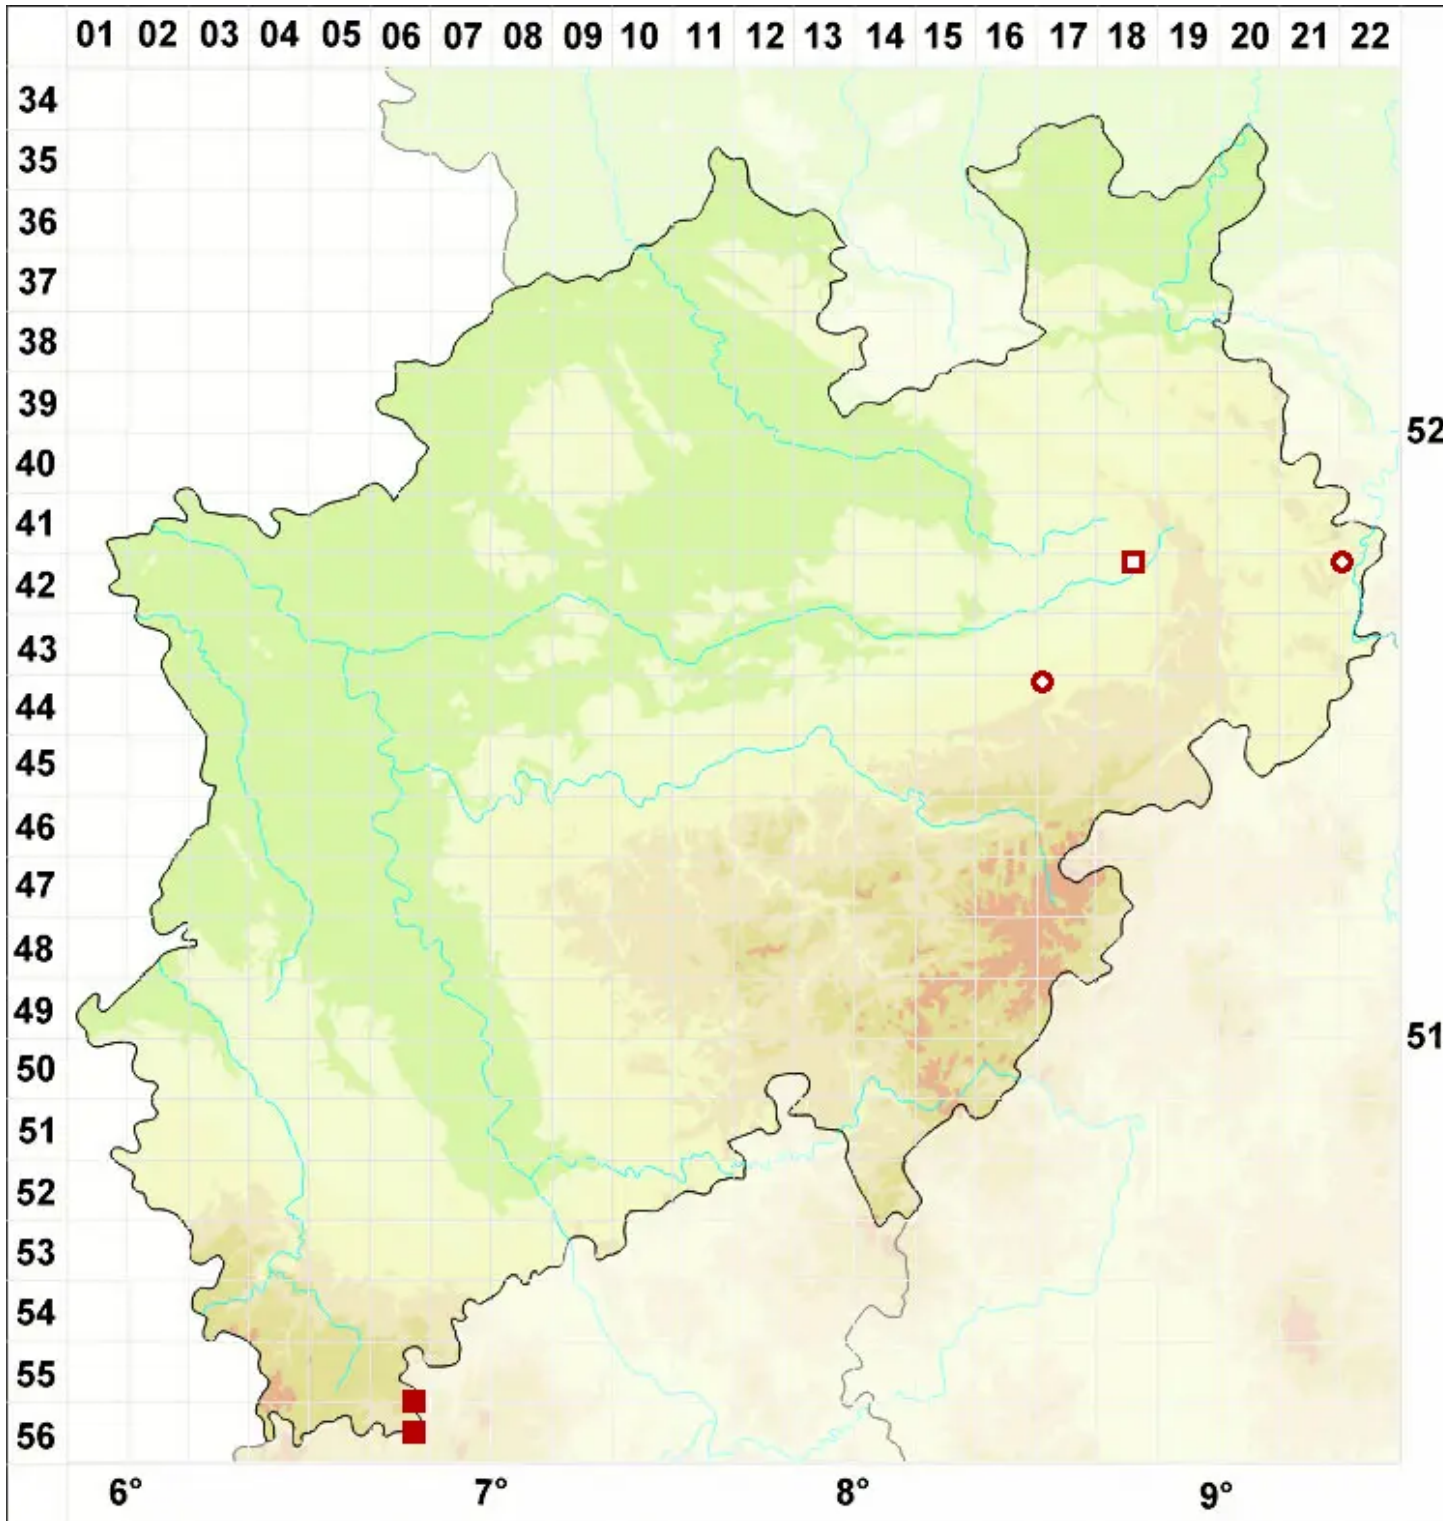

# Eiglera flavida (Hepp) Hafellner

Gelbliche Eiglerflechte

Legende:

- Symbole:**
- Ausgefülltes Symbol:  
Zeitraum von 1980 bis heute (Aktuelle Angabe)
  - Leeres Symbol:  
Zeitraum vor 1980 (Altangabe)
  - Quadrat: Herbarbeleg