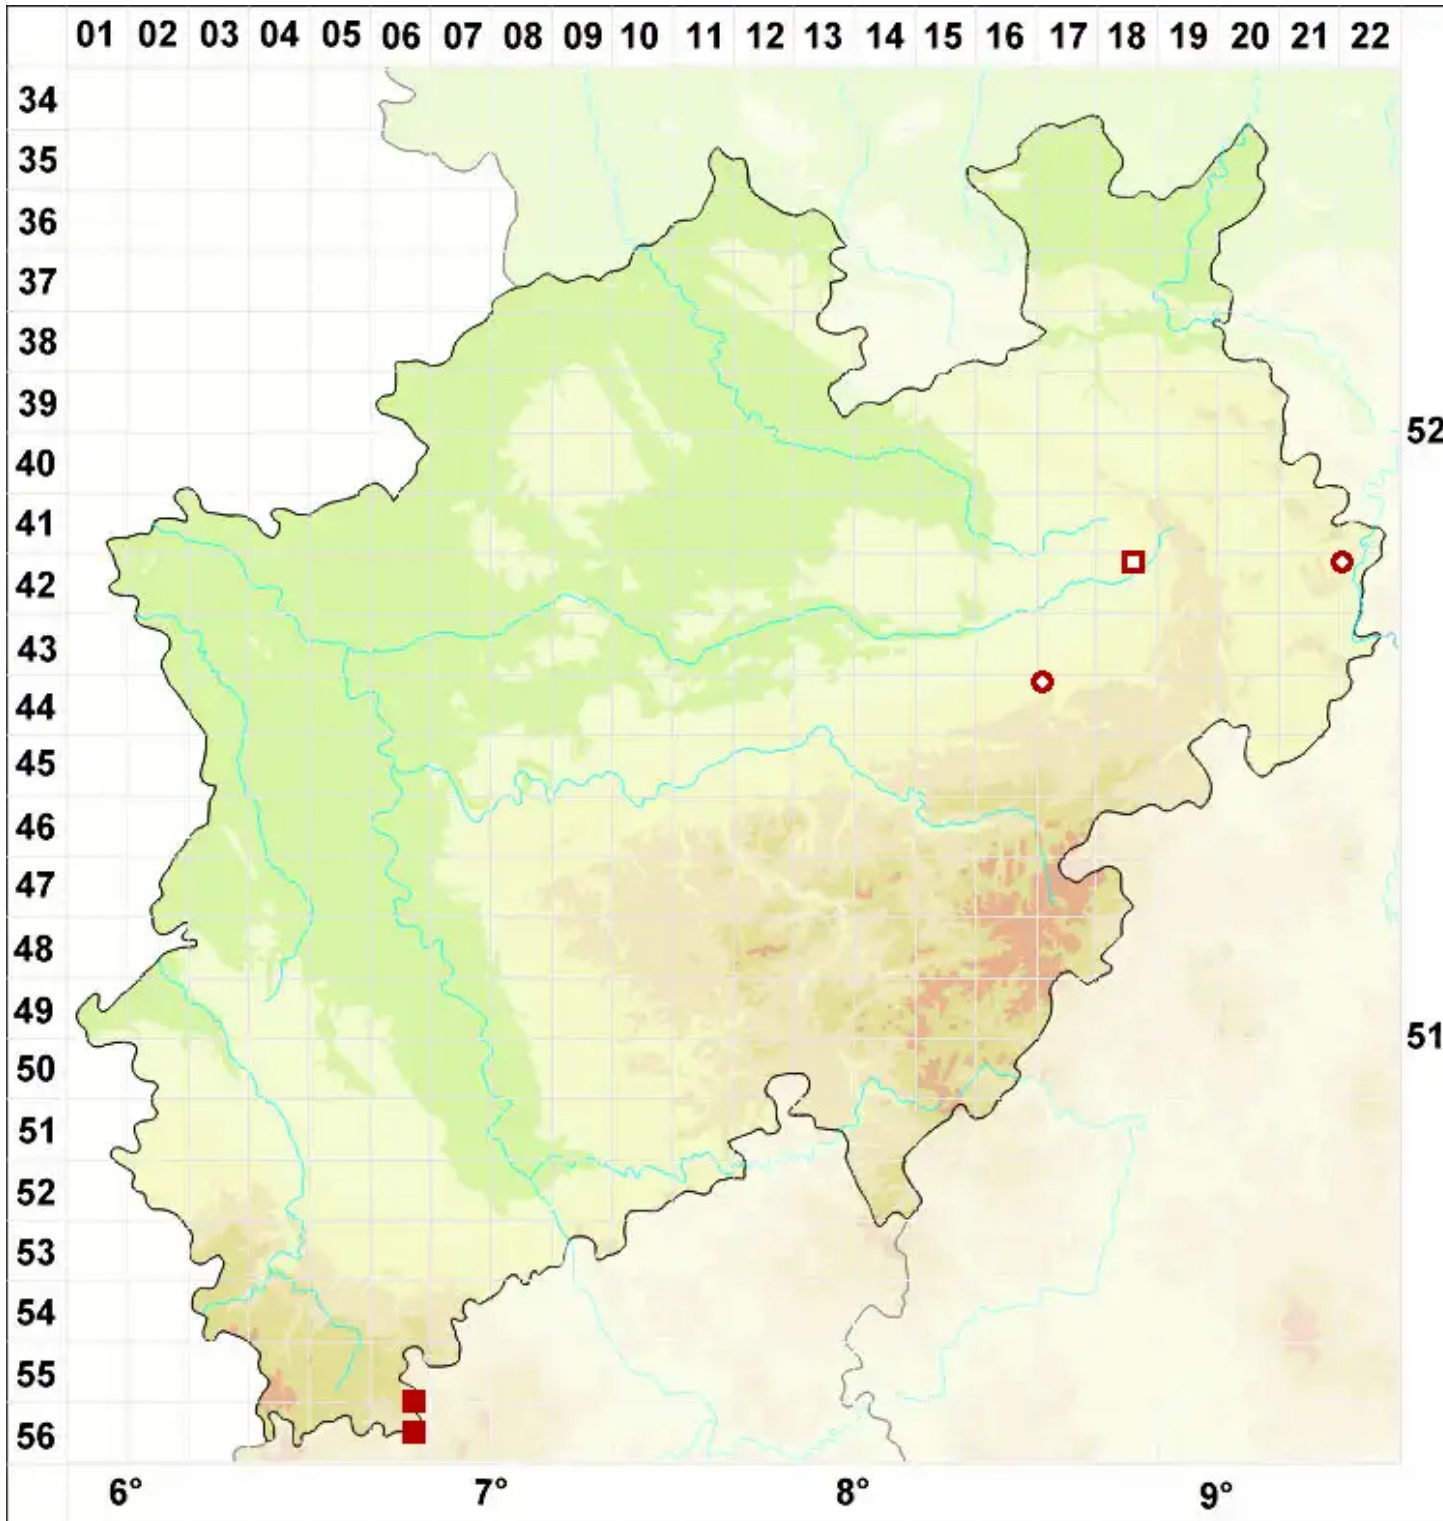

Eiglera flavida (Hepp) Hafellner

Gelbliche Eiglerflechte

Legende:

- Symbole:**
- Ausgefülltes Symbol:
Zeitraum von 1980 bis heute (Aktuelle Angabe)
 - Leeres Symbol:
Zeitraum vor 1980 (Altangabe)
 - Quadrat: Herbarbeleg