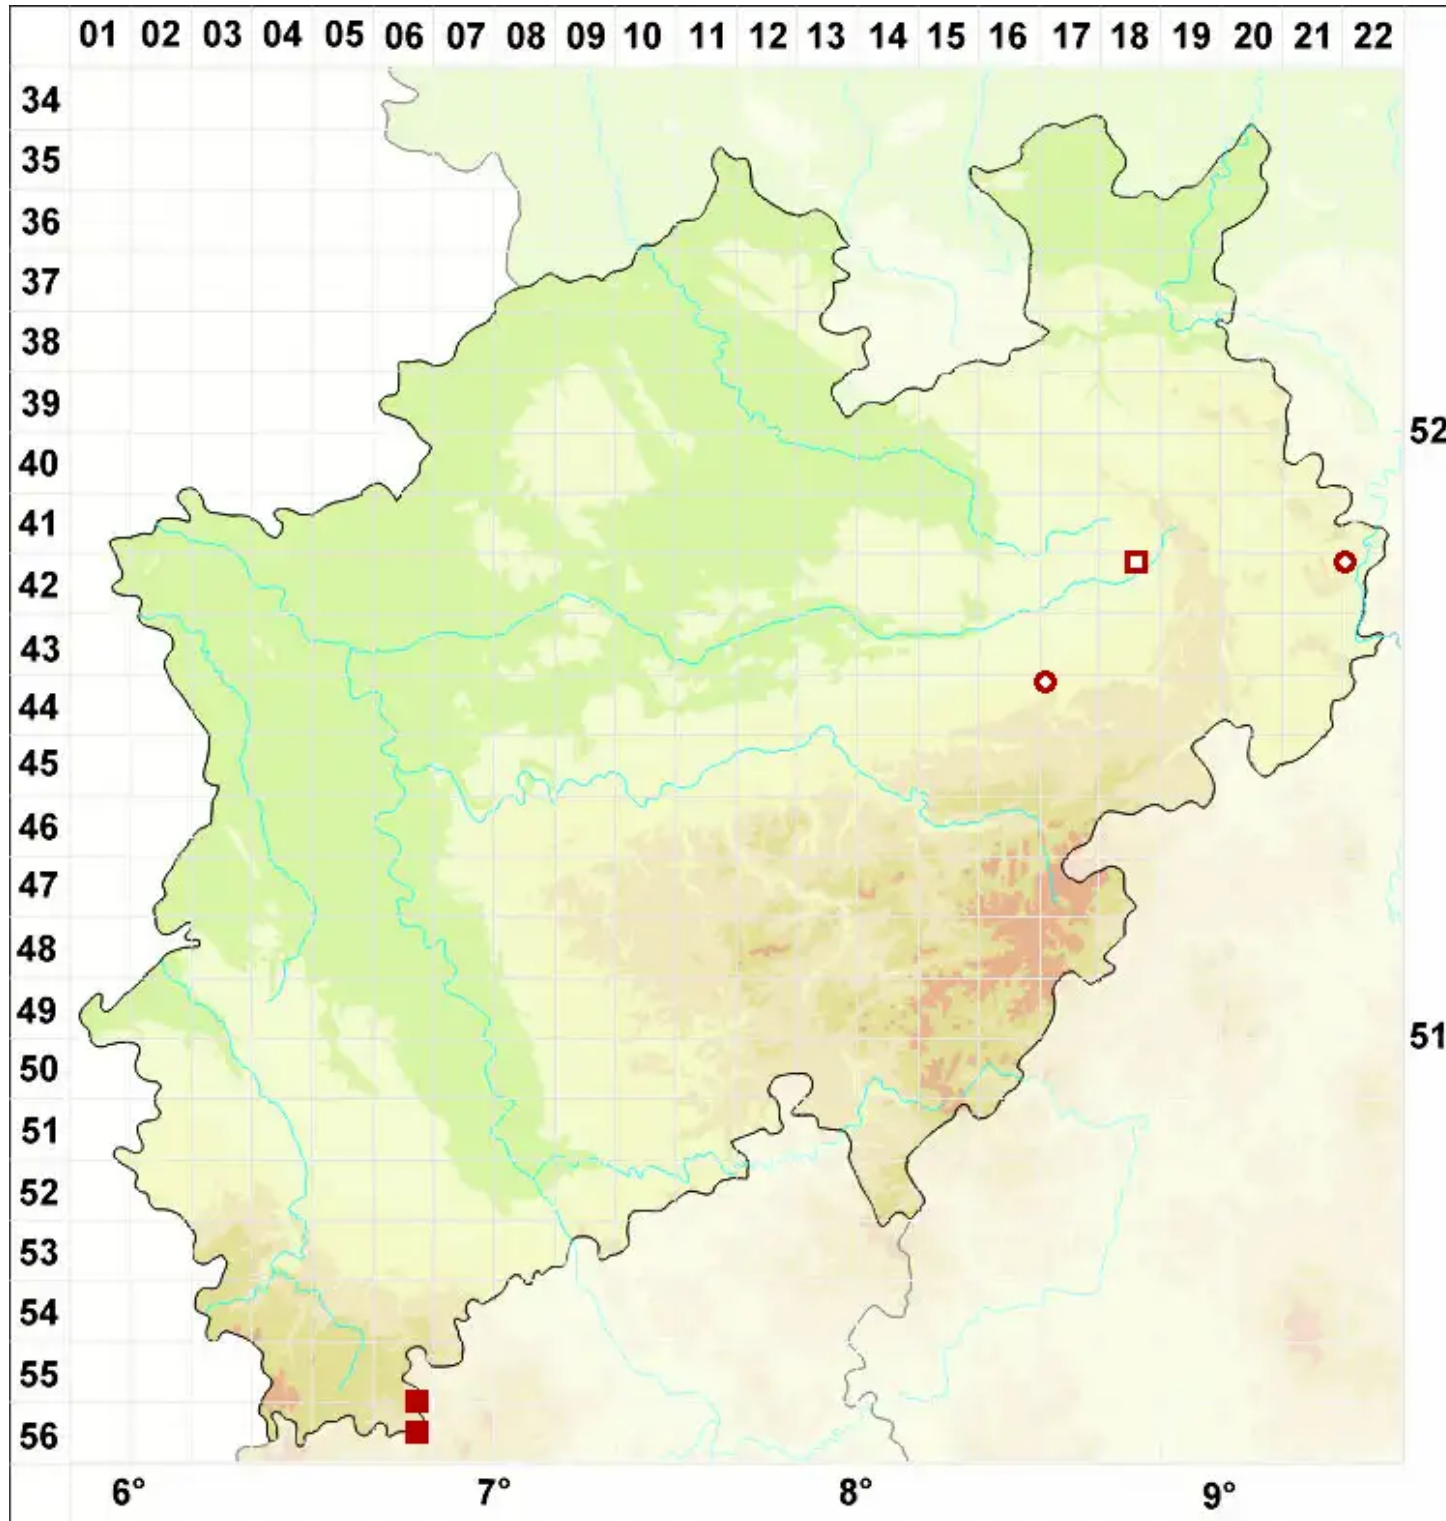

# Eiglera flavida (Hepp) Hafellner

Gelbliche Eiglerflechte

Legende:

**Symbole:**  
Ausgefülltes Symbol:  
Zeitraum von 1980 bis heute (Aktuelle Angabe)  
Leeres Symbol:  
Zeitraum vor 1980 (Altangabe)  
Quadrat: Herbarbeleg