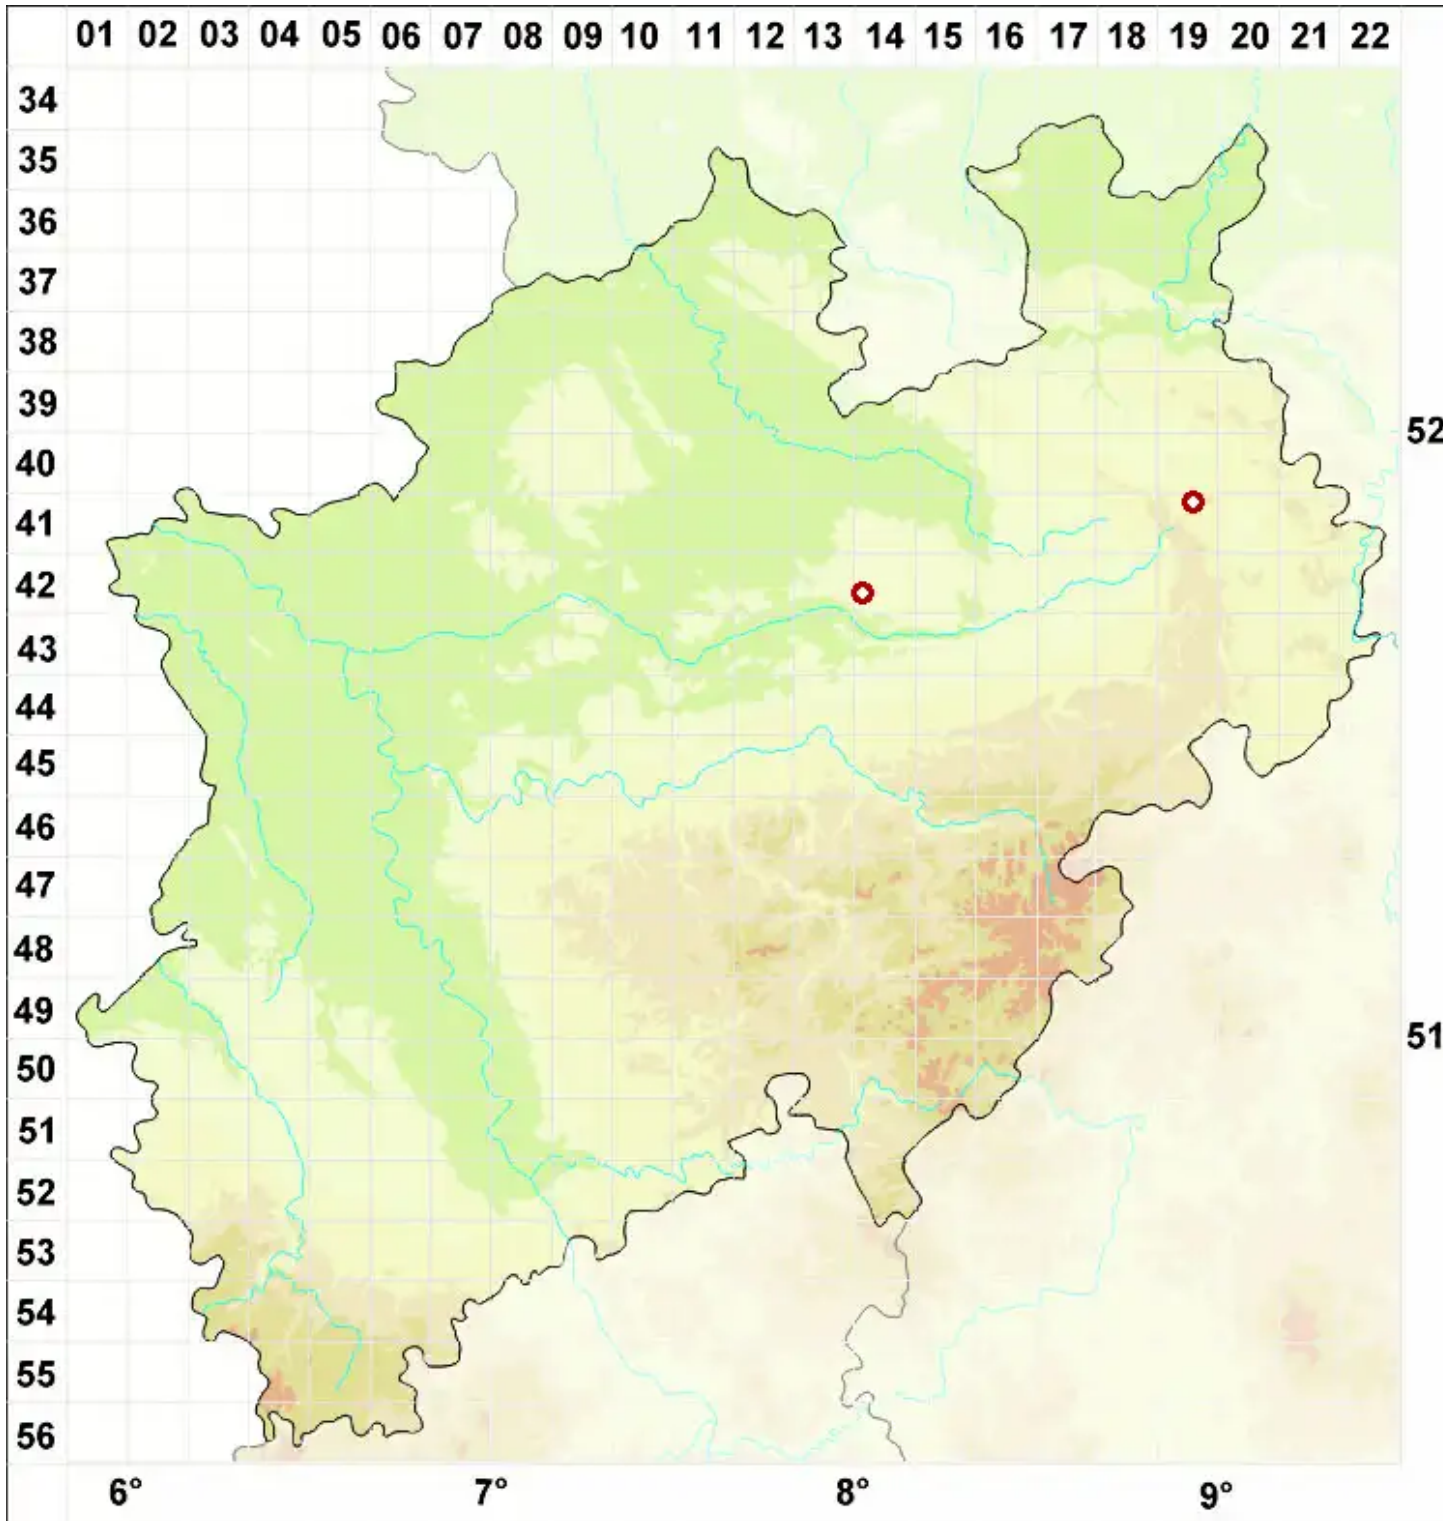

# Hymenelia epulotica (Ach.) Lutzoni

Rosa Hautflechte

Legende:

- Symbole:**
- Ausgefülltes Symbol:  
Zeitraum von 1980 bis heute (Aktuelle Angabe)
  - Leeres Symbol:  
Zeitraum vor 1980 (Altangabe)
  - Quadrat: Herbarbeleg