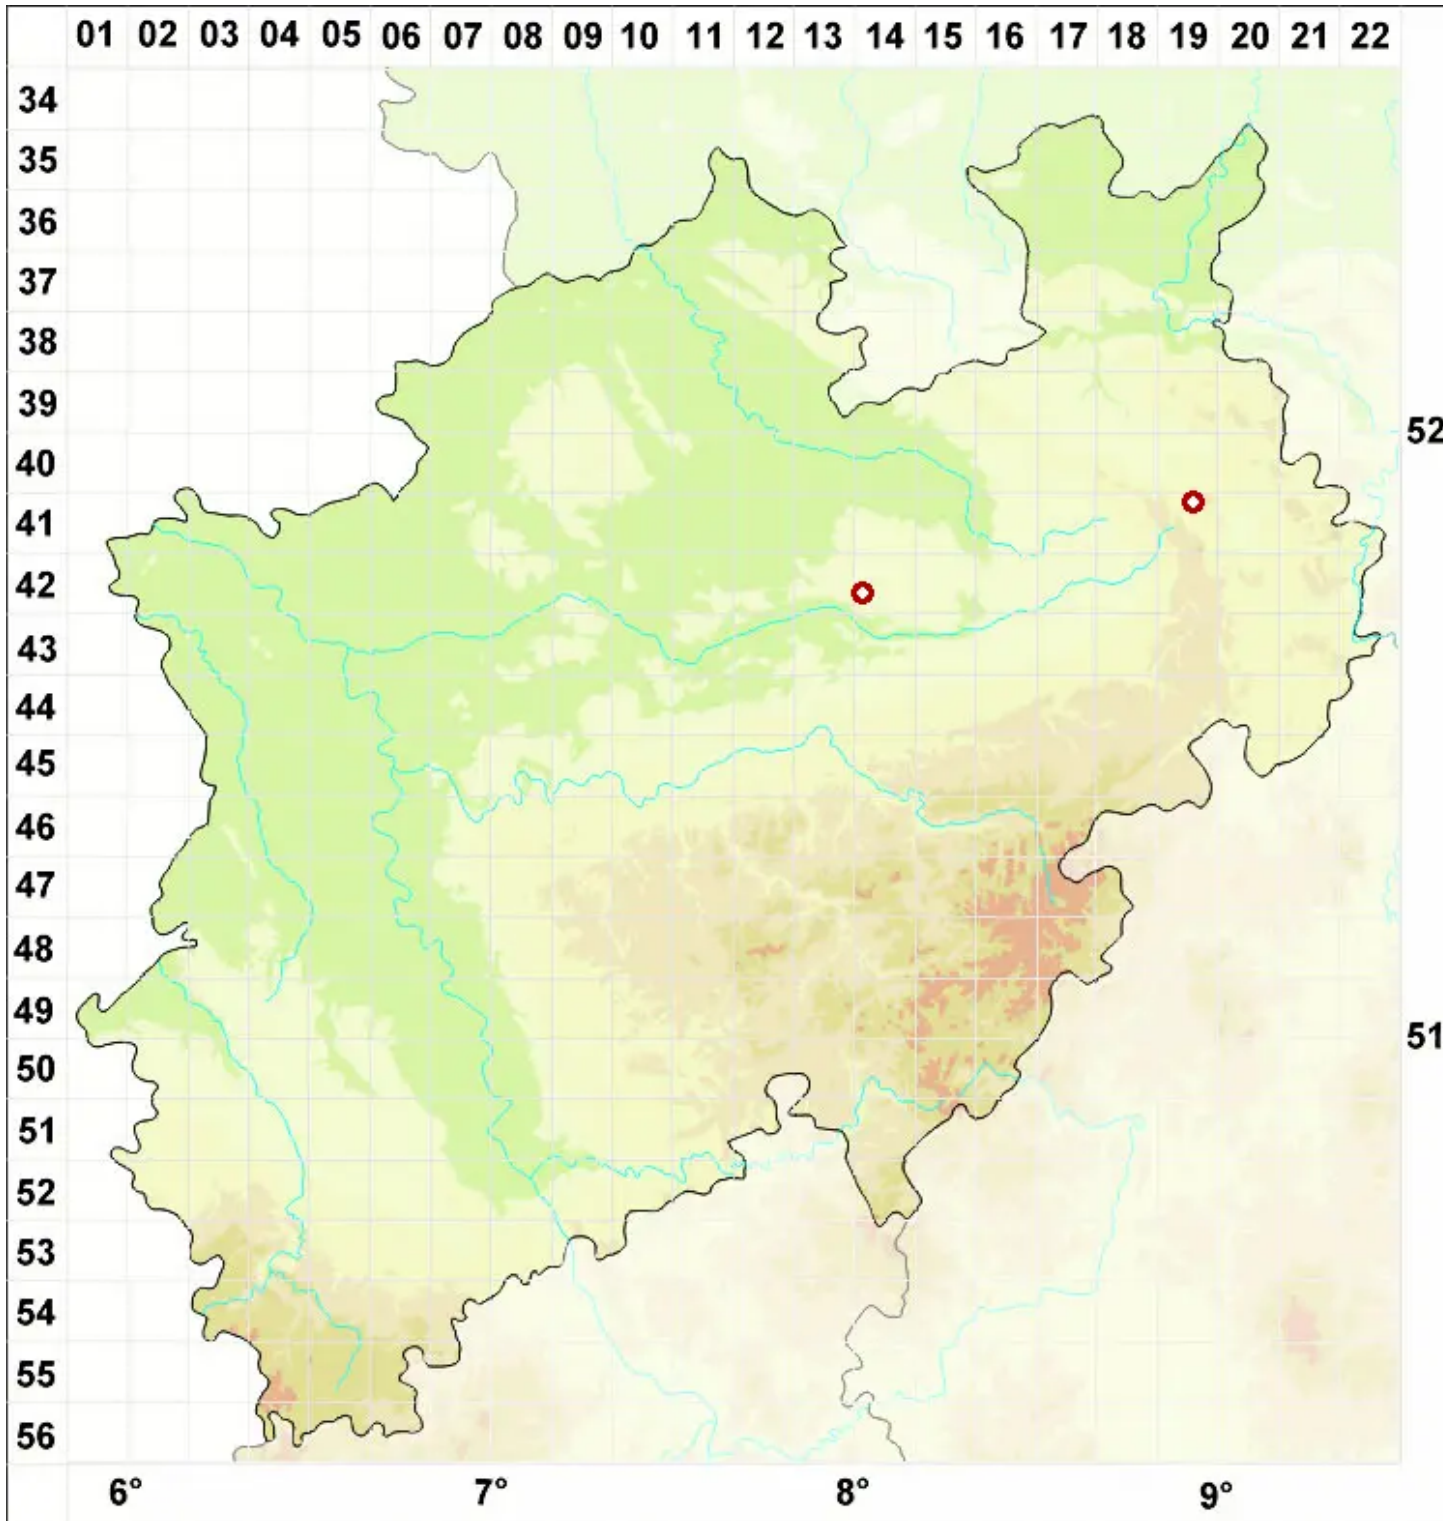

Hymenelia epulotica (Ach.) Lutzoni

Rosa Hautflechte

Legende:

Symbole:

Ausgefülltes Symbol:
Zeitraum von 1980 bis heute (Aktuelle Angabe)

Leeres Symbol:
Zeitraum vor 1980 (Altangabe)

Quadrat: Herbarbeleg