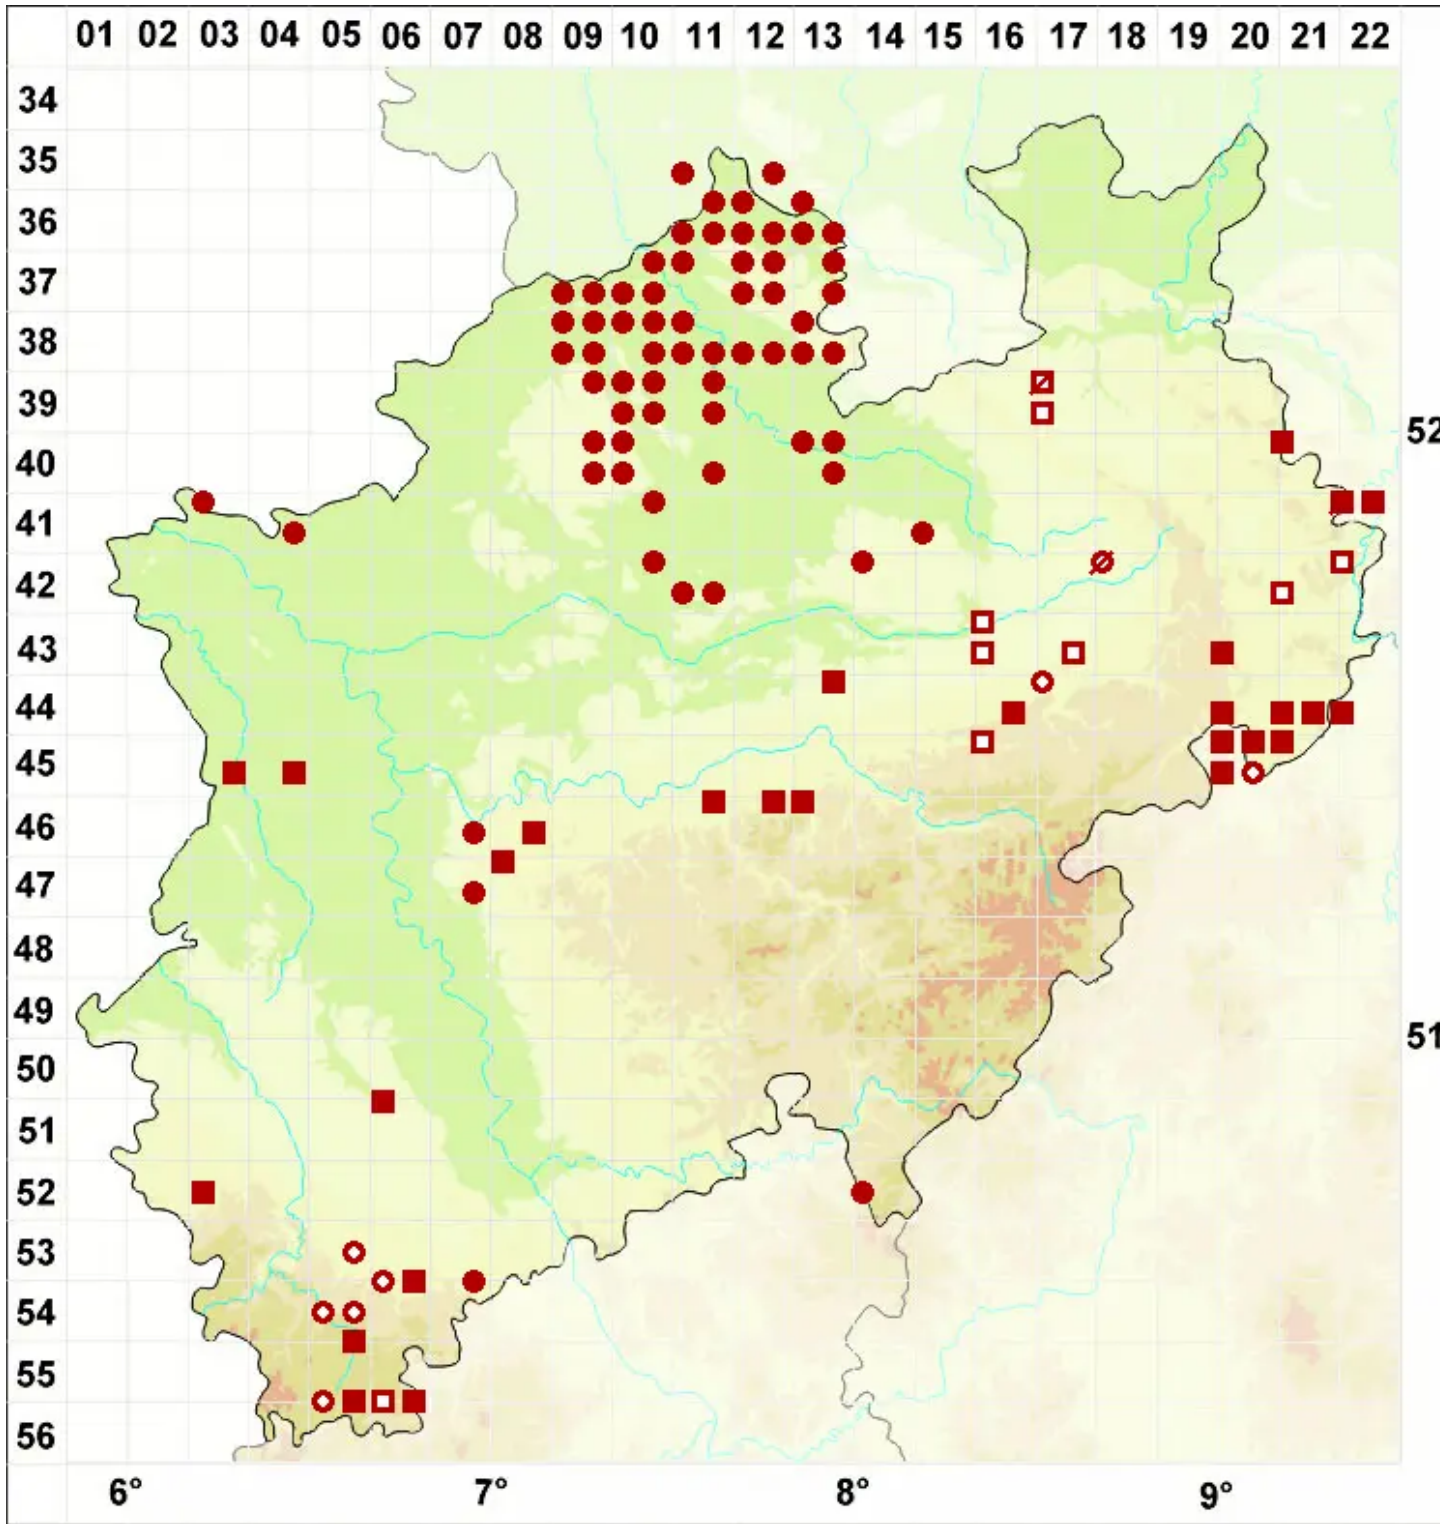

Aspicilia contorta (Hoffm.) Kremp.

Legende:

- Symbole:**
- Ausgefülltes Symbol:
Zeitraum von 1980 bis heute (Aktuelle Angabe)
 - Leeres Symbol:
Zeitraum vor 1980 (Altangabe)
 - Quadrat: Herbarbeleg