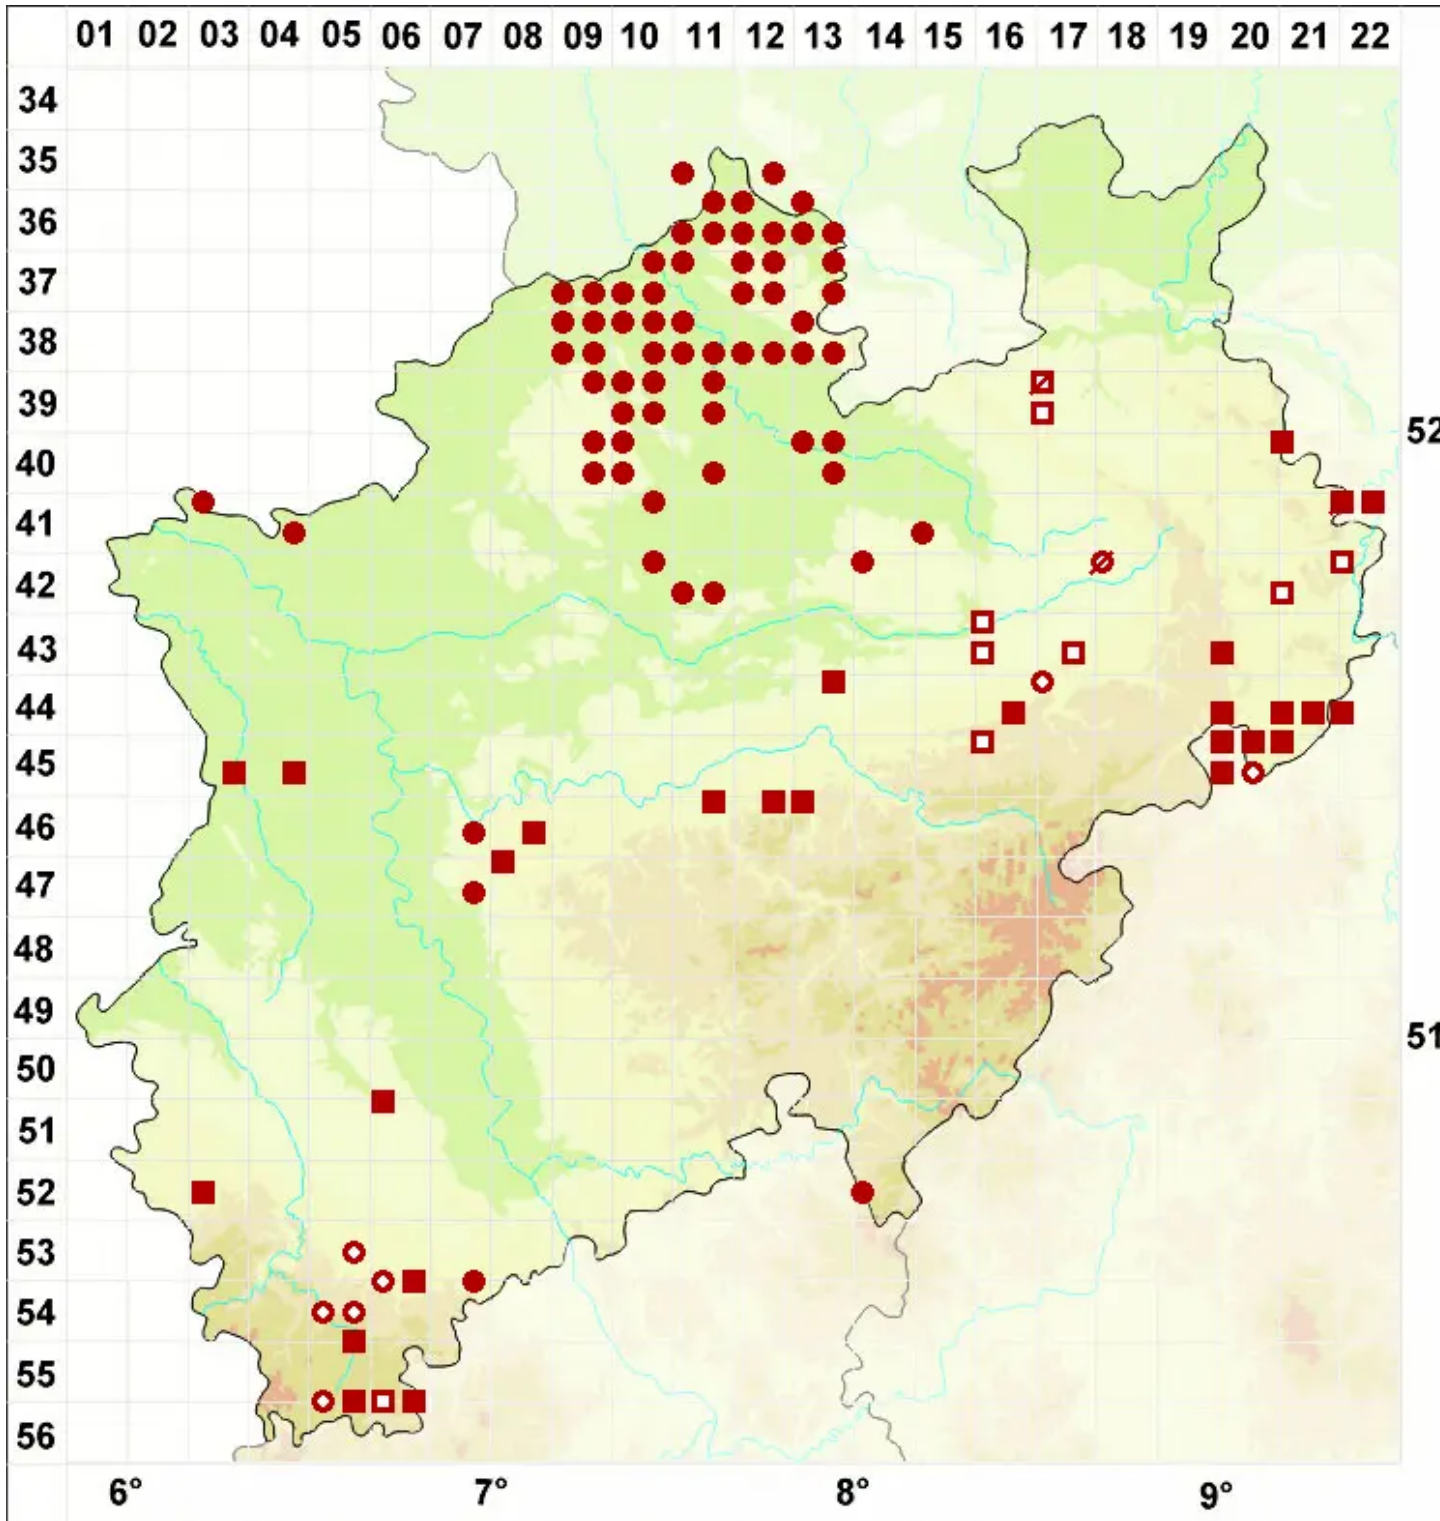

Aspicilia contorta agg.

Legende:

- Symbole:**
- Ausgefülltes Symbol:
Zeitraum von 1980 bis heute (Aktuelle Angabe)
 - Leeres Symbol:
Zeitraum vor 1980 (Altangabe)
 - Quadrat: Herbarbeleg