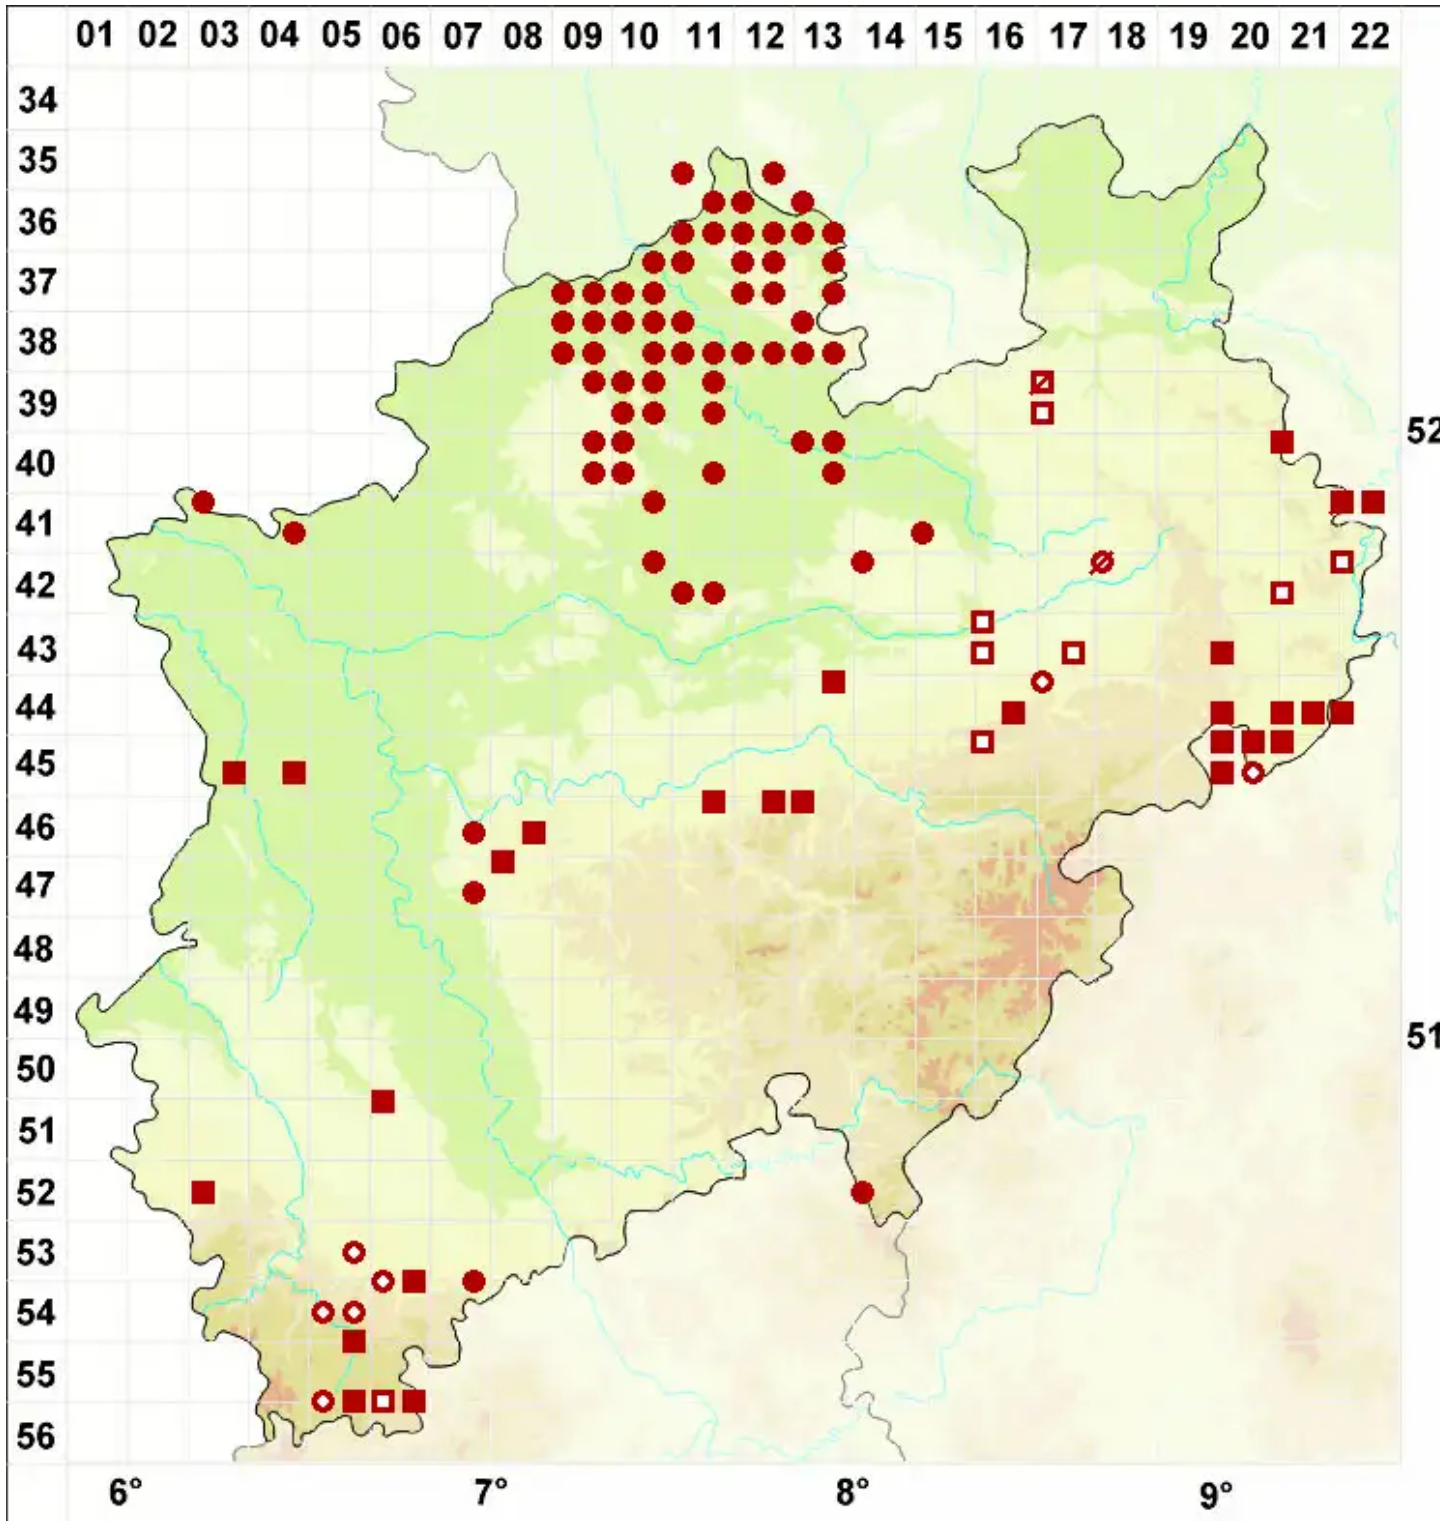

Aspicilia contorta agg.

Legende:

- Symbole:**
 Ausgefülltes Symbol:
 Zeitraum von 1980 bis heute (Aktuelle Angabe)
 Leeres Symbol:
 Zeitraum vor 1980 (Altangabe)
 Quadrat: Herbarbeleg