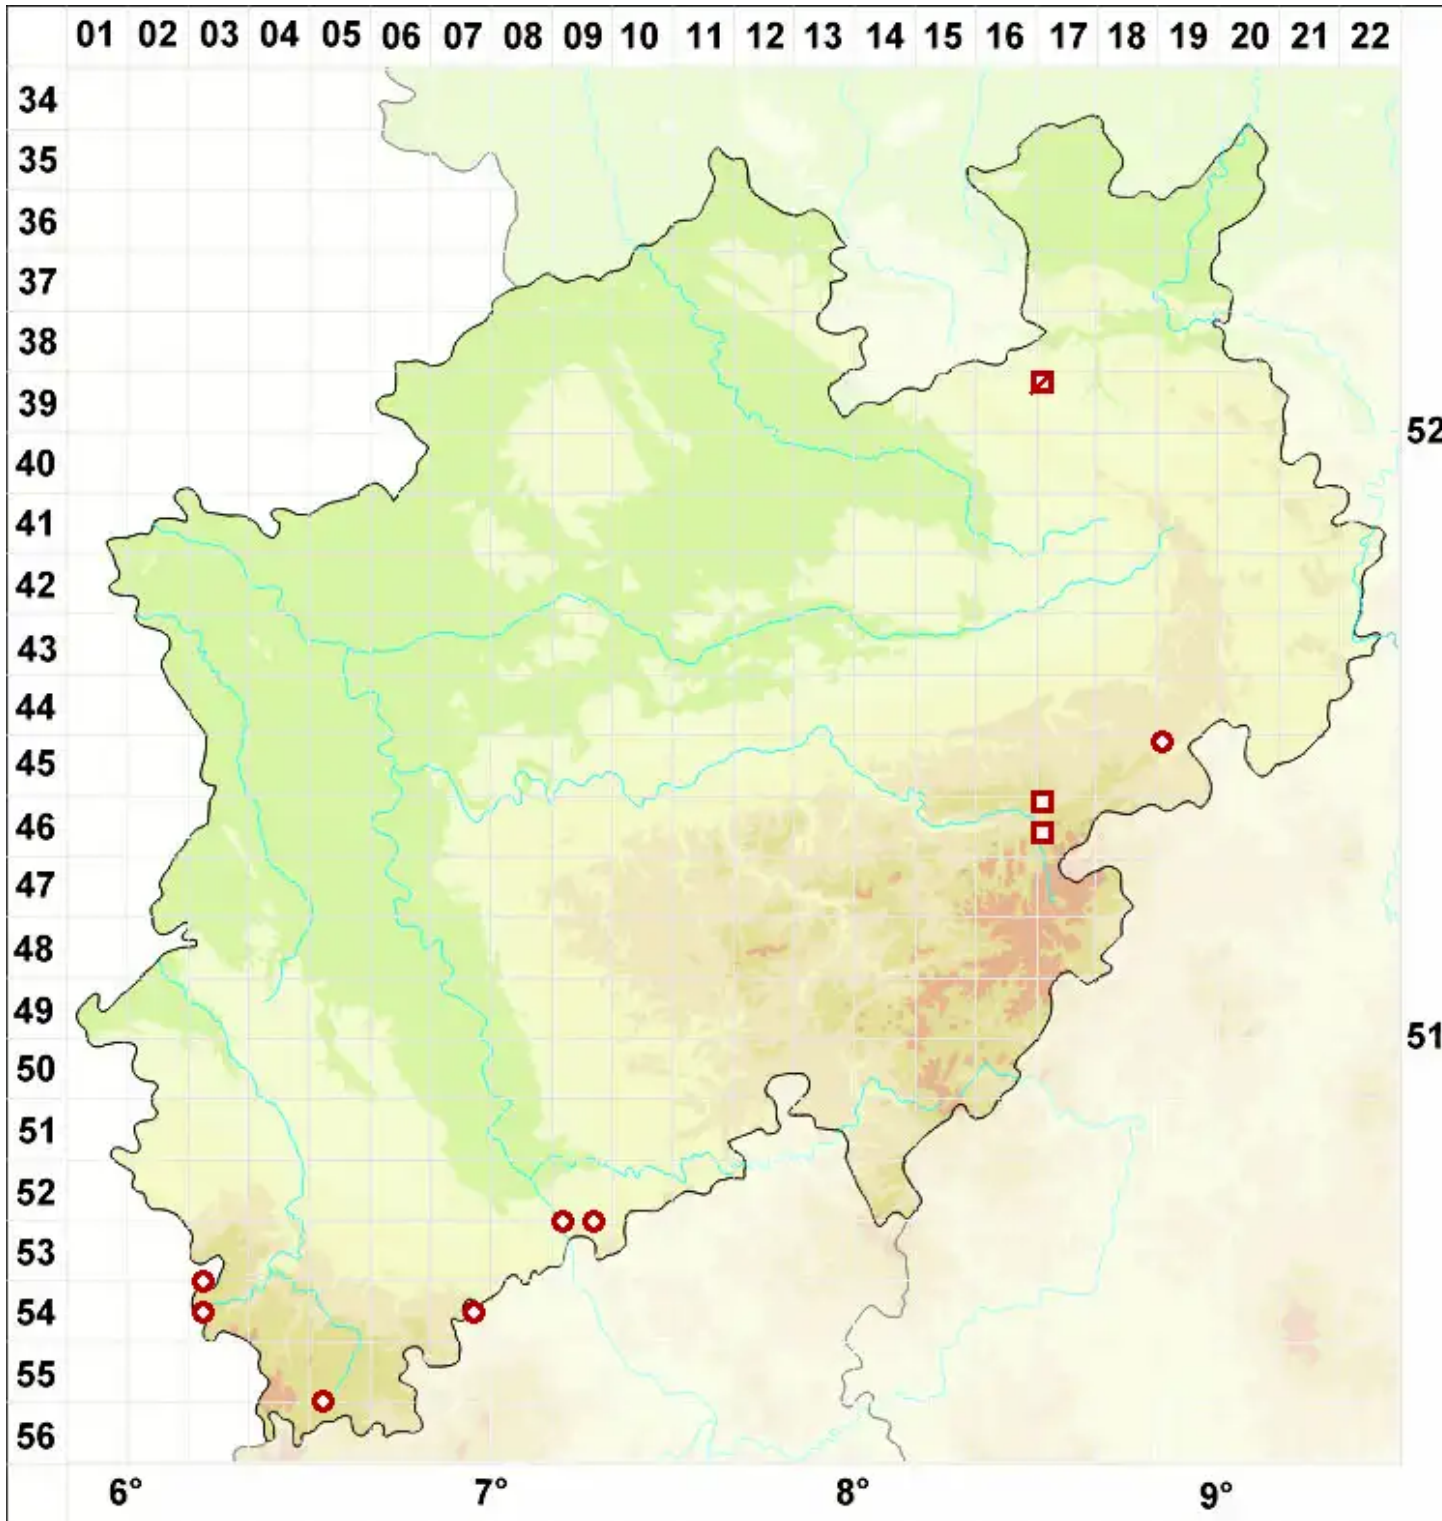

# Aspicilia cinerea (L.) Körb.

Graue Kragenflechte

Legende:

- Symbole:**
- Ausgefülltes Symbol:  
Zeitraum von 1980 bis heute (Aktuelle Angabe)
  - Leeres Symbol:  
Zeitraum vor 1980 (Altangabe)
  - Quadrat: Herbarbeleg