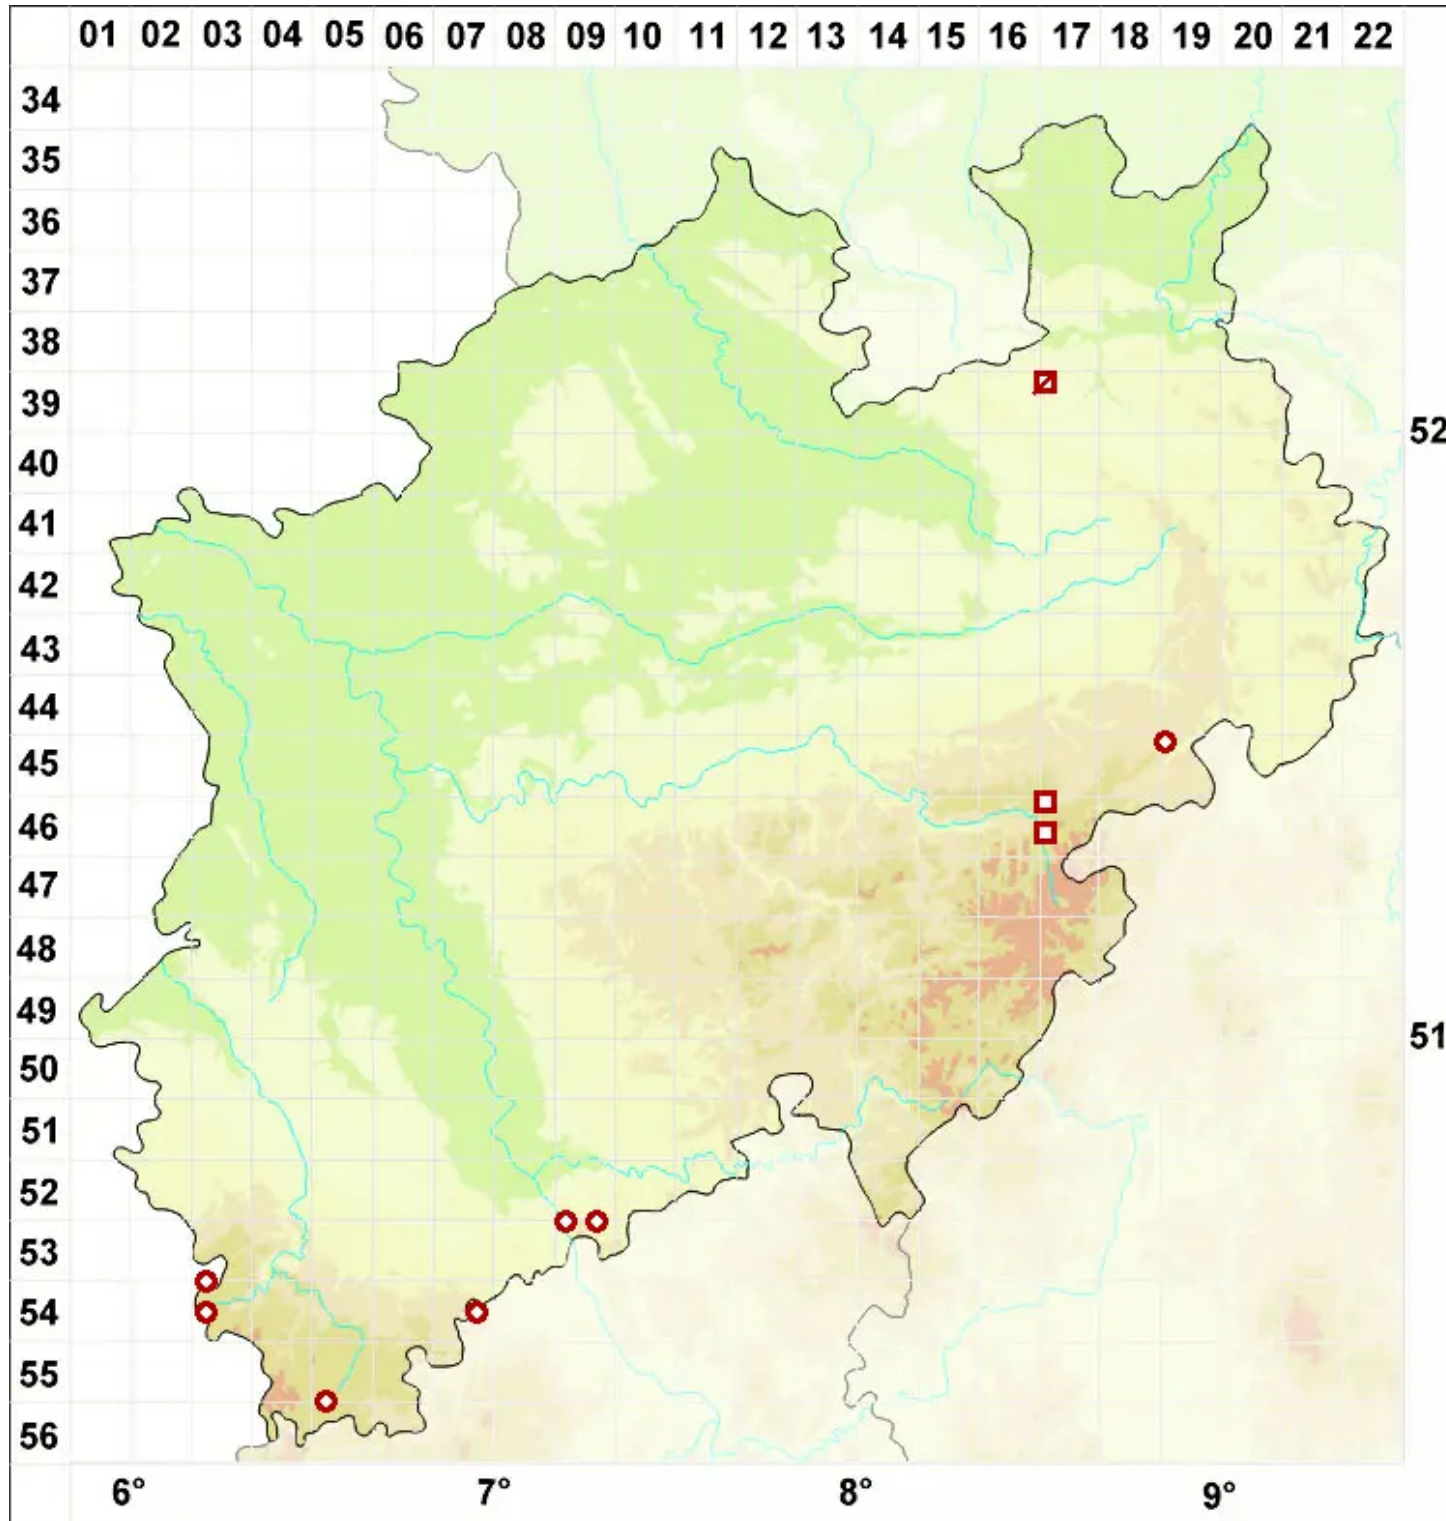

Aspicilia cinerea (L.) Körb.

Graue Kragenflechte

Legende:

- Symbole:**
- Ausgefülltes Symbol:
Zeitraum von 1980 bis heute (Aktuelle Angabe)
 - Leeres Symbol:
Zeitraum vor 1980 (Altangabe)
 - Quadrat: Herbarbeleg