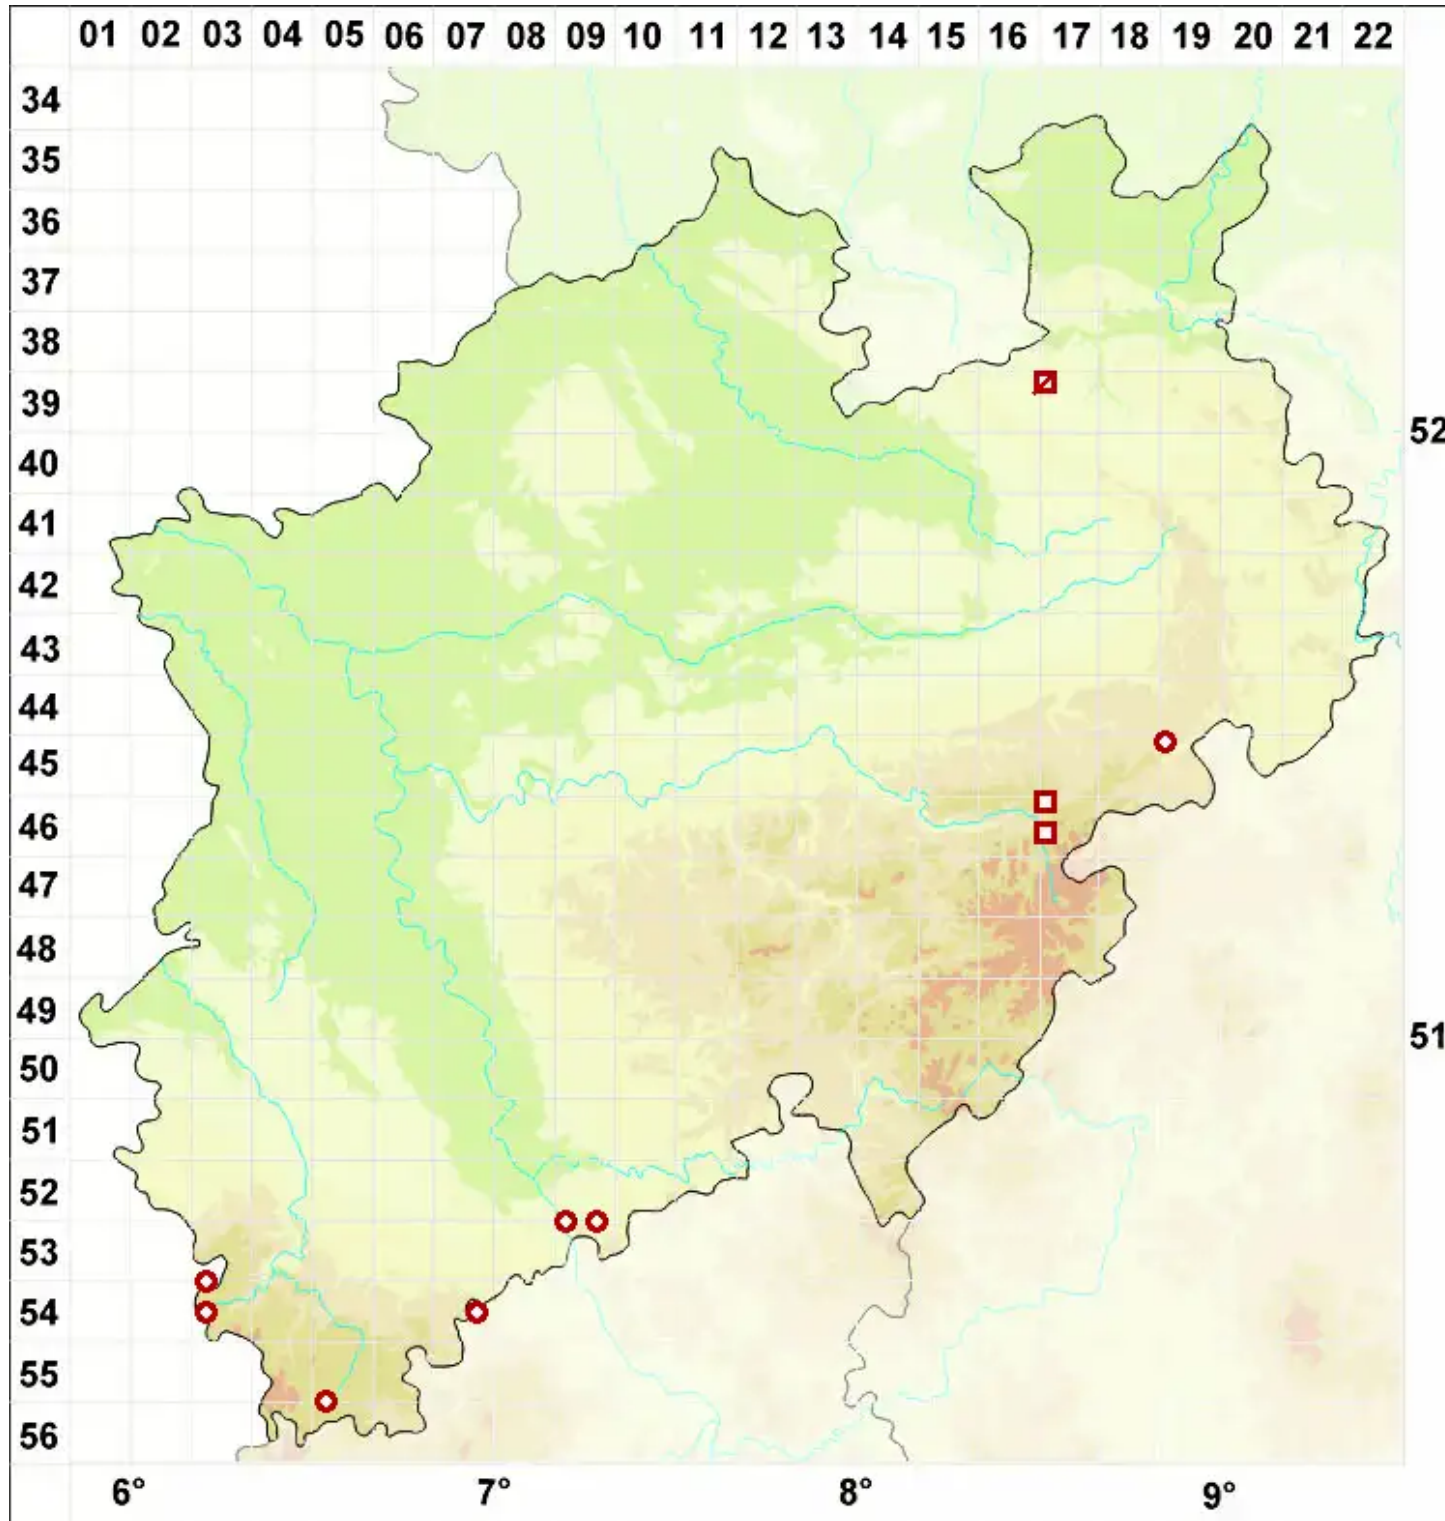

Aspicilia cinerea (L.) Körb.

Graue Kragenflechte

Legende:

- Symbole:**
- Ausgefülltes Symbol:
Zeitraum von 1980 bis heute (Aktuelle Angabe)
 - Leeres Symbol:
Zeitraum vor 1980 (Altangabe)
 - Quadrat: Herbarbeleg