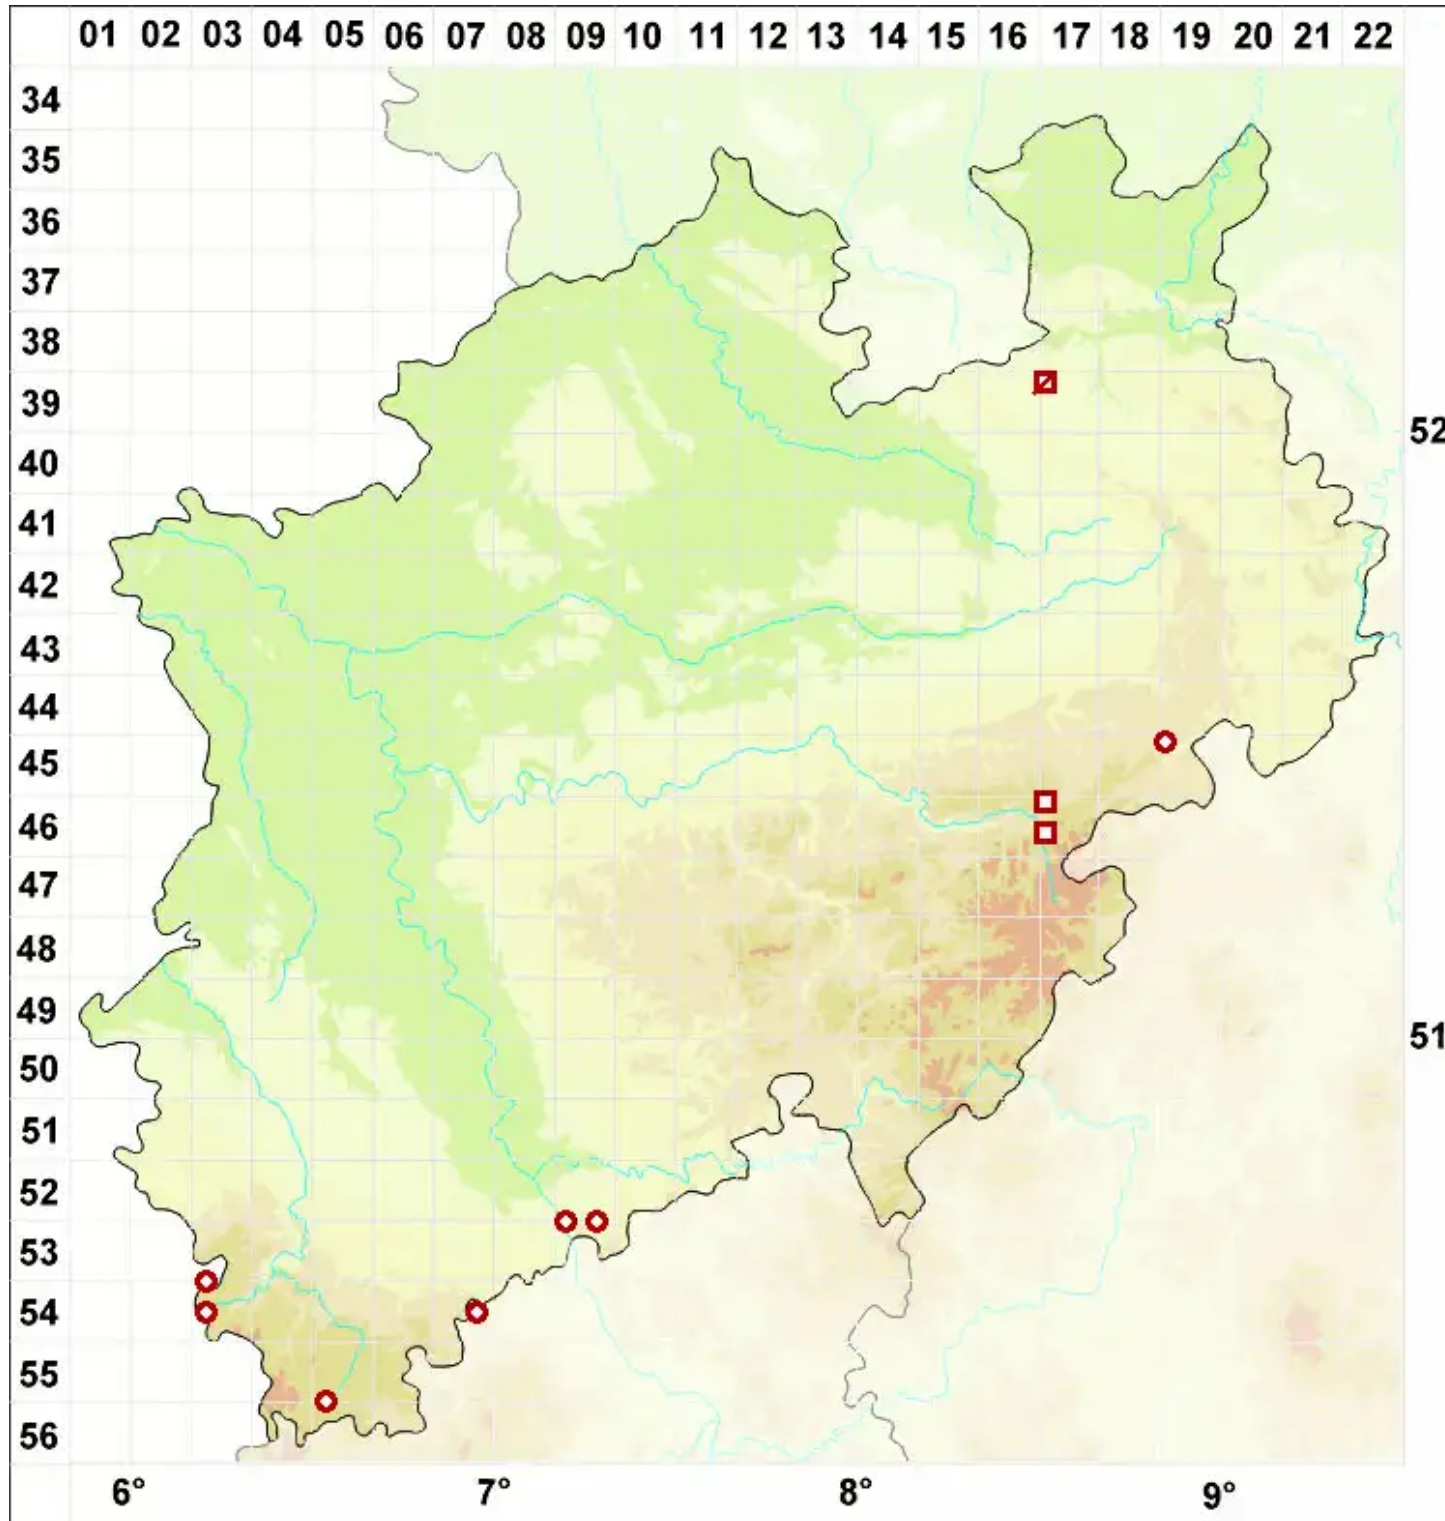

# Aspicilia cinerea (L.) Körb.

Graue Kragenflechte

Legende:

**Symbole:**

Ausgefülltes Symbol:  
Zeitraum von 1980 bis heute (Aktuelle Angabe)

Leeres Symbol:  
Zeitraum vor 1980 (Altangabe)

Quadrat: Herbarbeleg