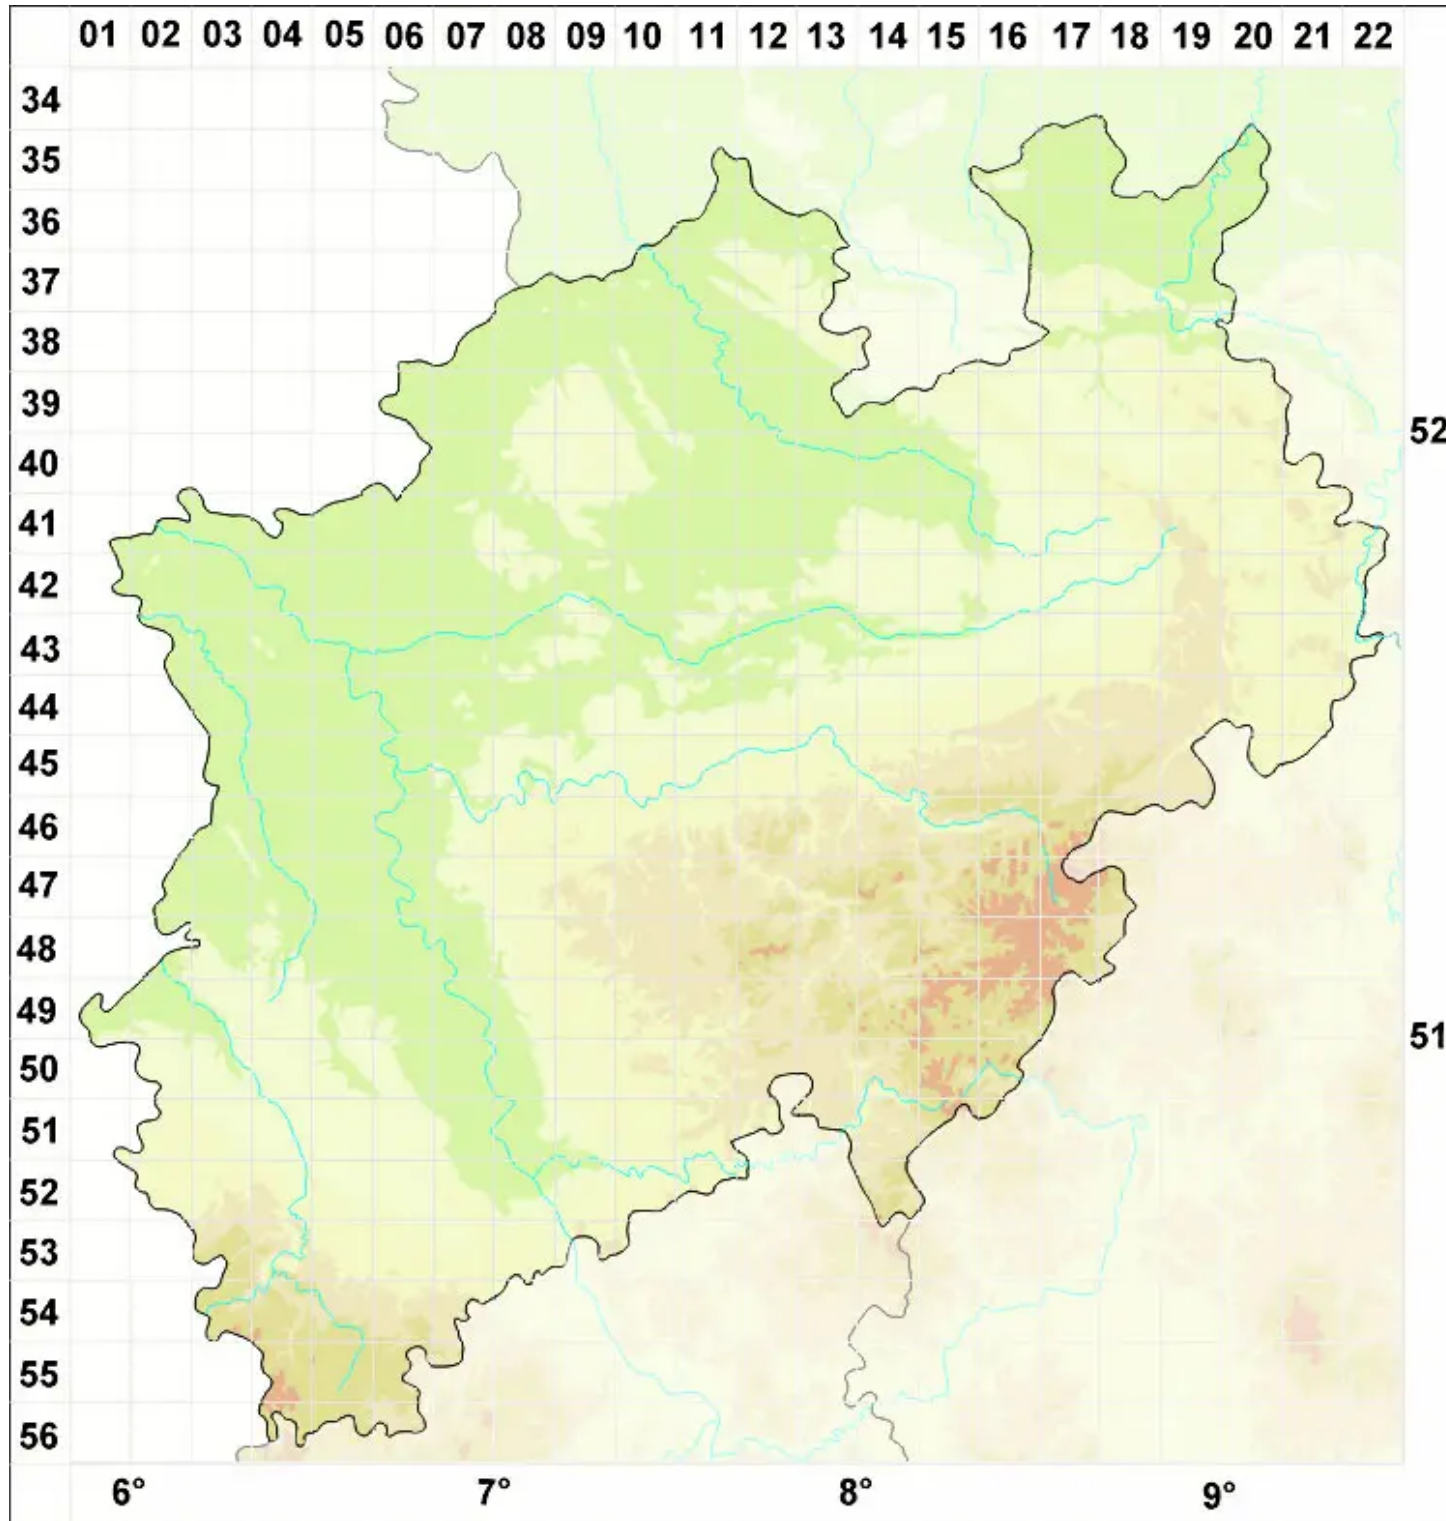

Rimularia badioatra (Kremp.) Hertel & Rambold

Braune Ritzenflechte

Legende:

- Symbole:**
- Ausgefülltes Symbol:
Zeitraum von 1980 bis heute (Aktuelle Angabe)
 - Leeres Symbol:
Zeitraum vor 1980 (Altangabe)
 - Quadrat: Herbarbeleg