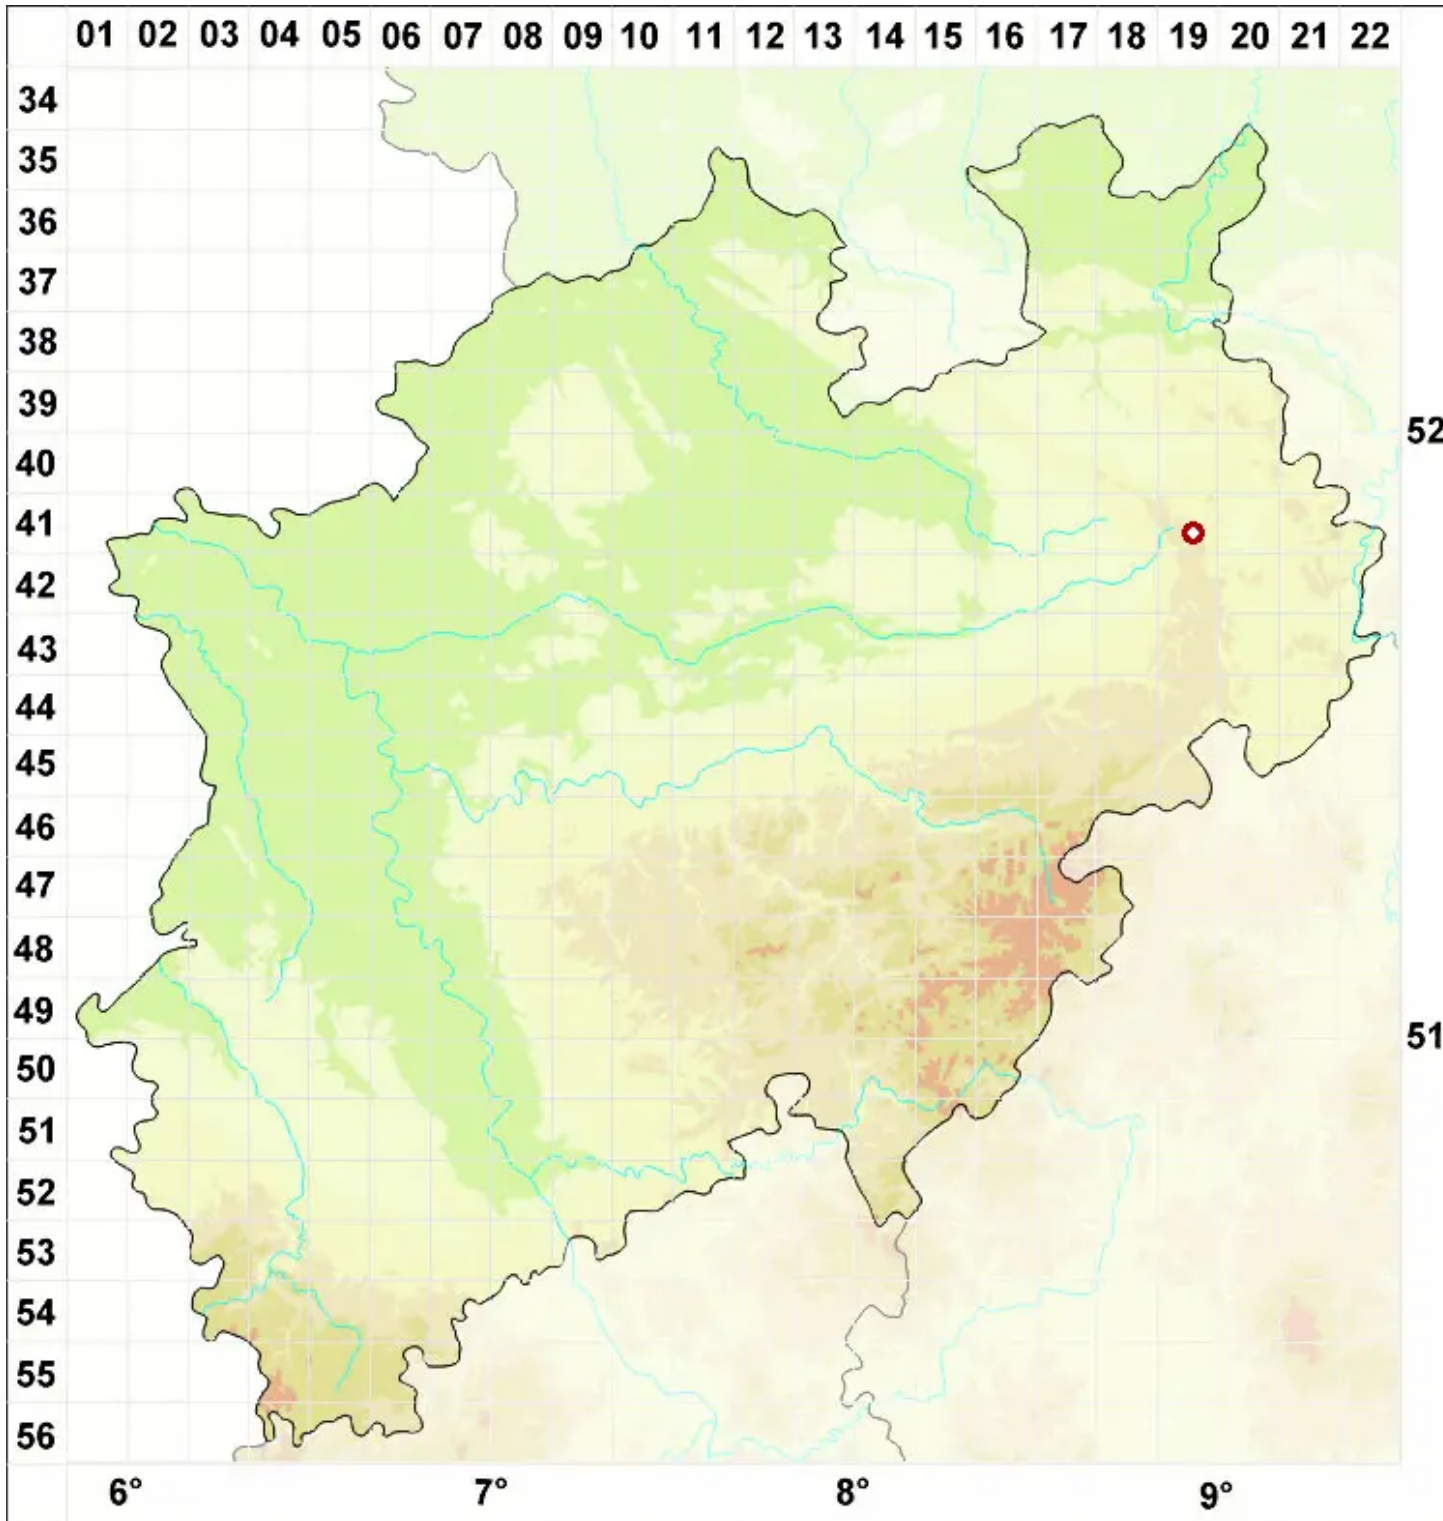

# Bellemeria alpina (Sommerf.) Clauzade & Cl. Roux

Gewöhnliche Alpenkruste

Legende:

- Symbole:**
- Ausgefülltes Symbol:  
Zeitraum von 1980 bis heute (Aktuelle Angabe)
  - Leeres Symbol:  
Zeitraum vor 1980 (Altangabe)
  - Quadrat: Herbarbeleg