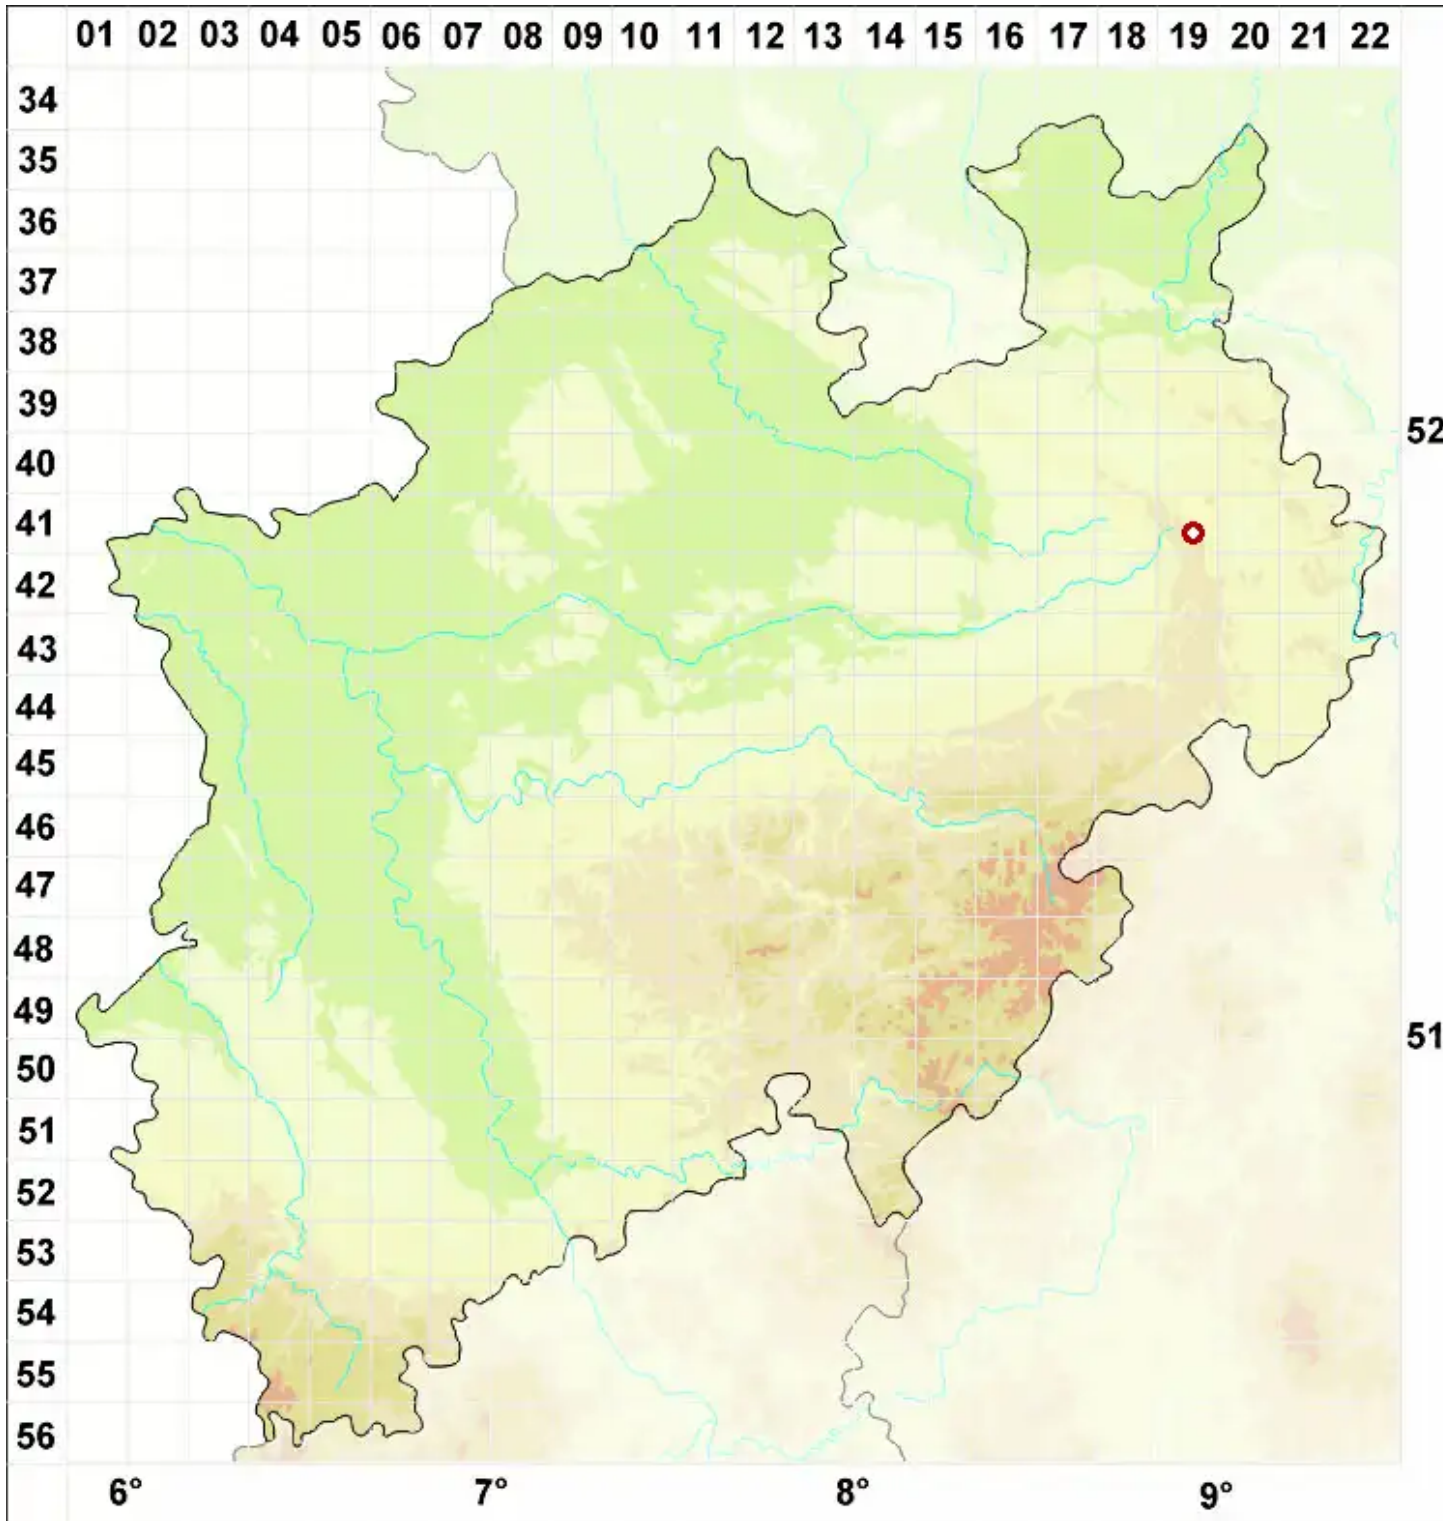

# Bellemeria alpina (Sommerf.) Clauzade & Cl. Roux

Gewöhnliche Alpenkruste

Legende:

- Symbole:**
- Ausgefülltes Symbol:  
Zeitraum von 1980 bis heute (Aktuelle Angabe)
  - Leeres Symbol:  
Zeitraum vor 1980 (Altangabe)
  - Quadrat: Herbarbeleg