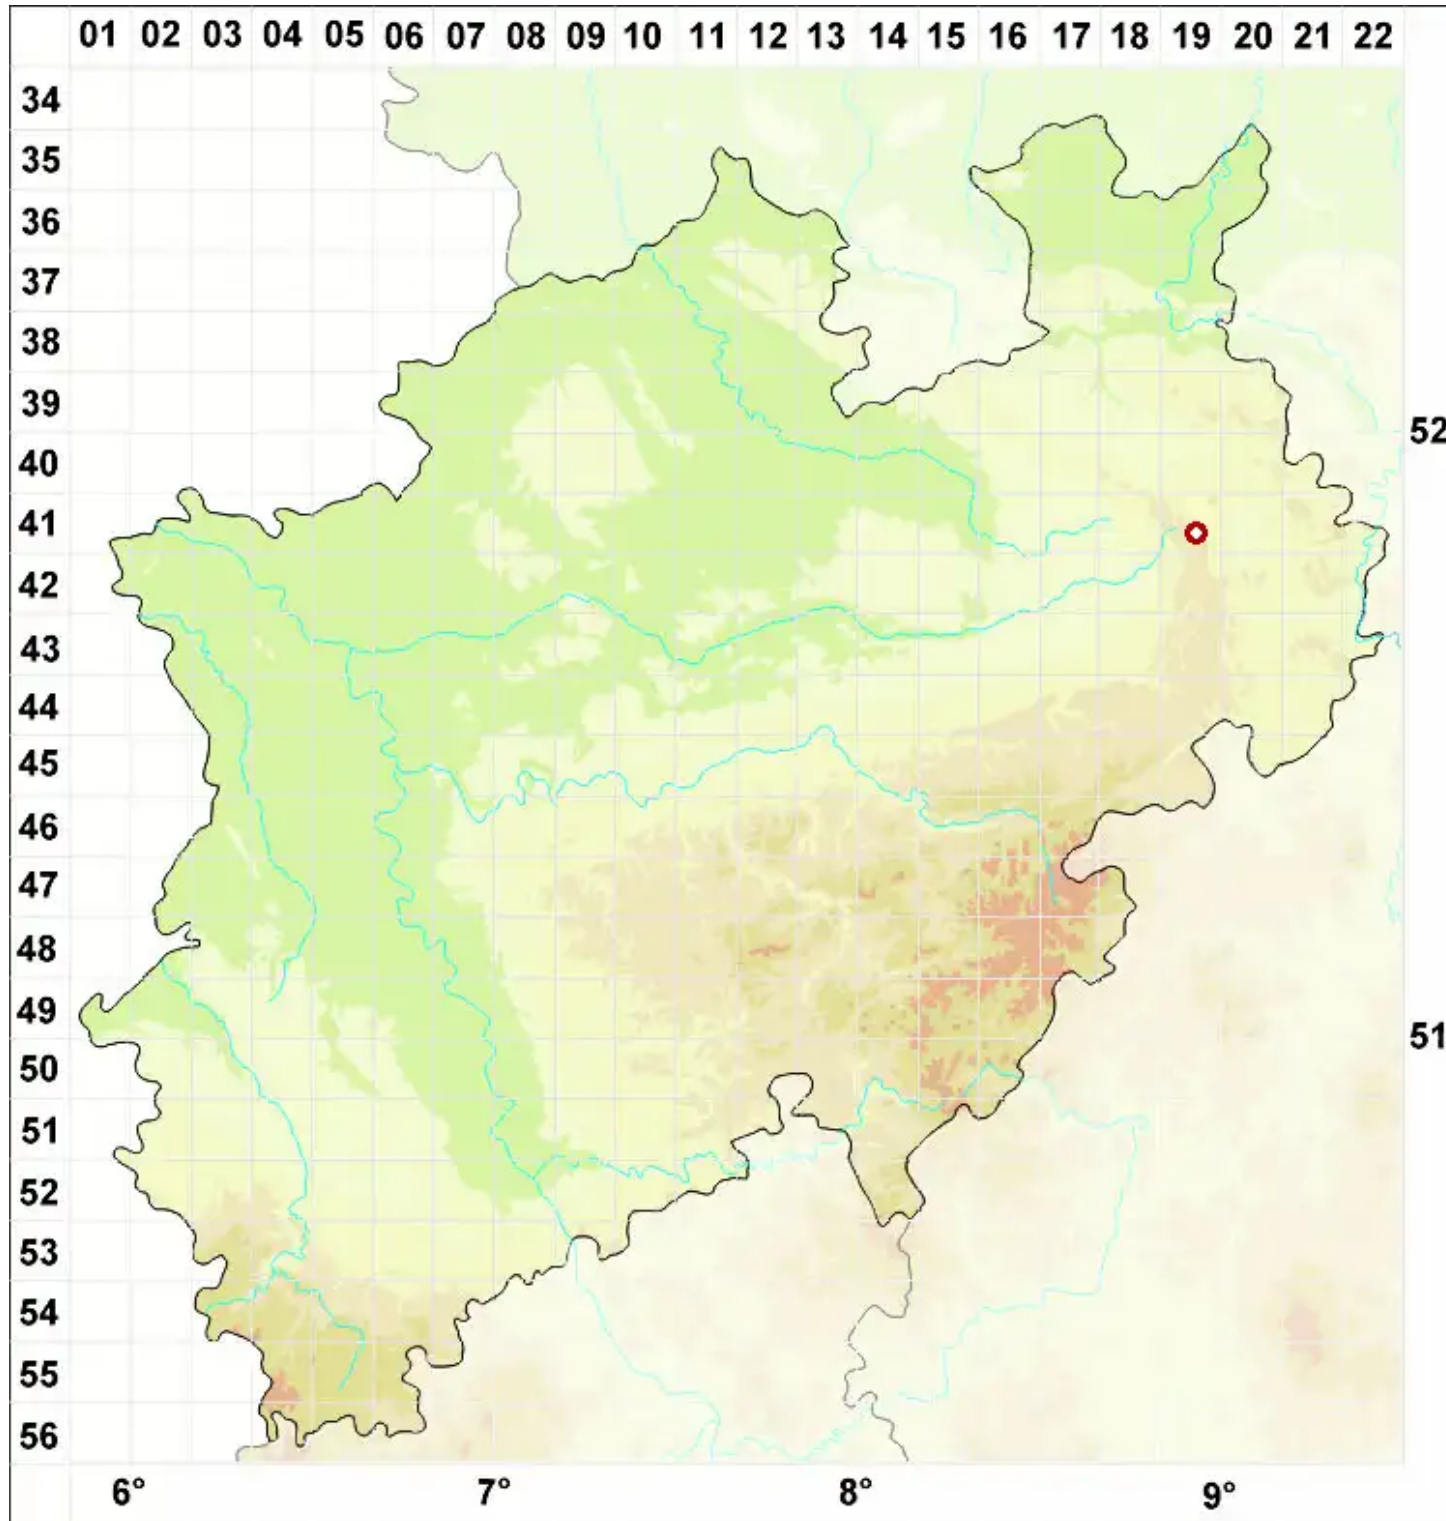

# Bellemeria alpina (Sommerf.) Clauzade & Cl. Roux

Gewöhnliche Alpenkruste

Legende:

- Symbole:**
- Ausgefülltes Symbol:  
Zeitraum von 1980 bis heute (Aktuelle Angabe)
  - Leeres Symbol:  
Zeitraum vor 1980 (Altangabe)
  - Quadrat: Herbarbeleg