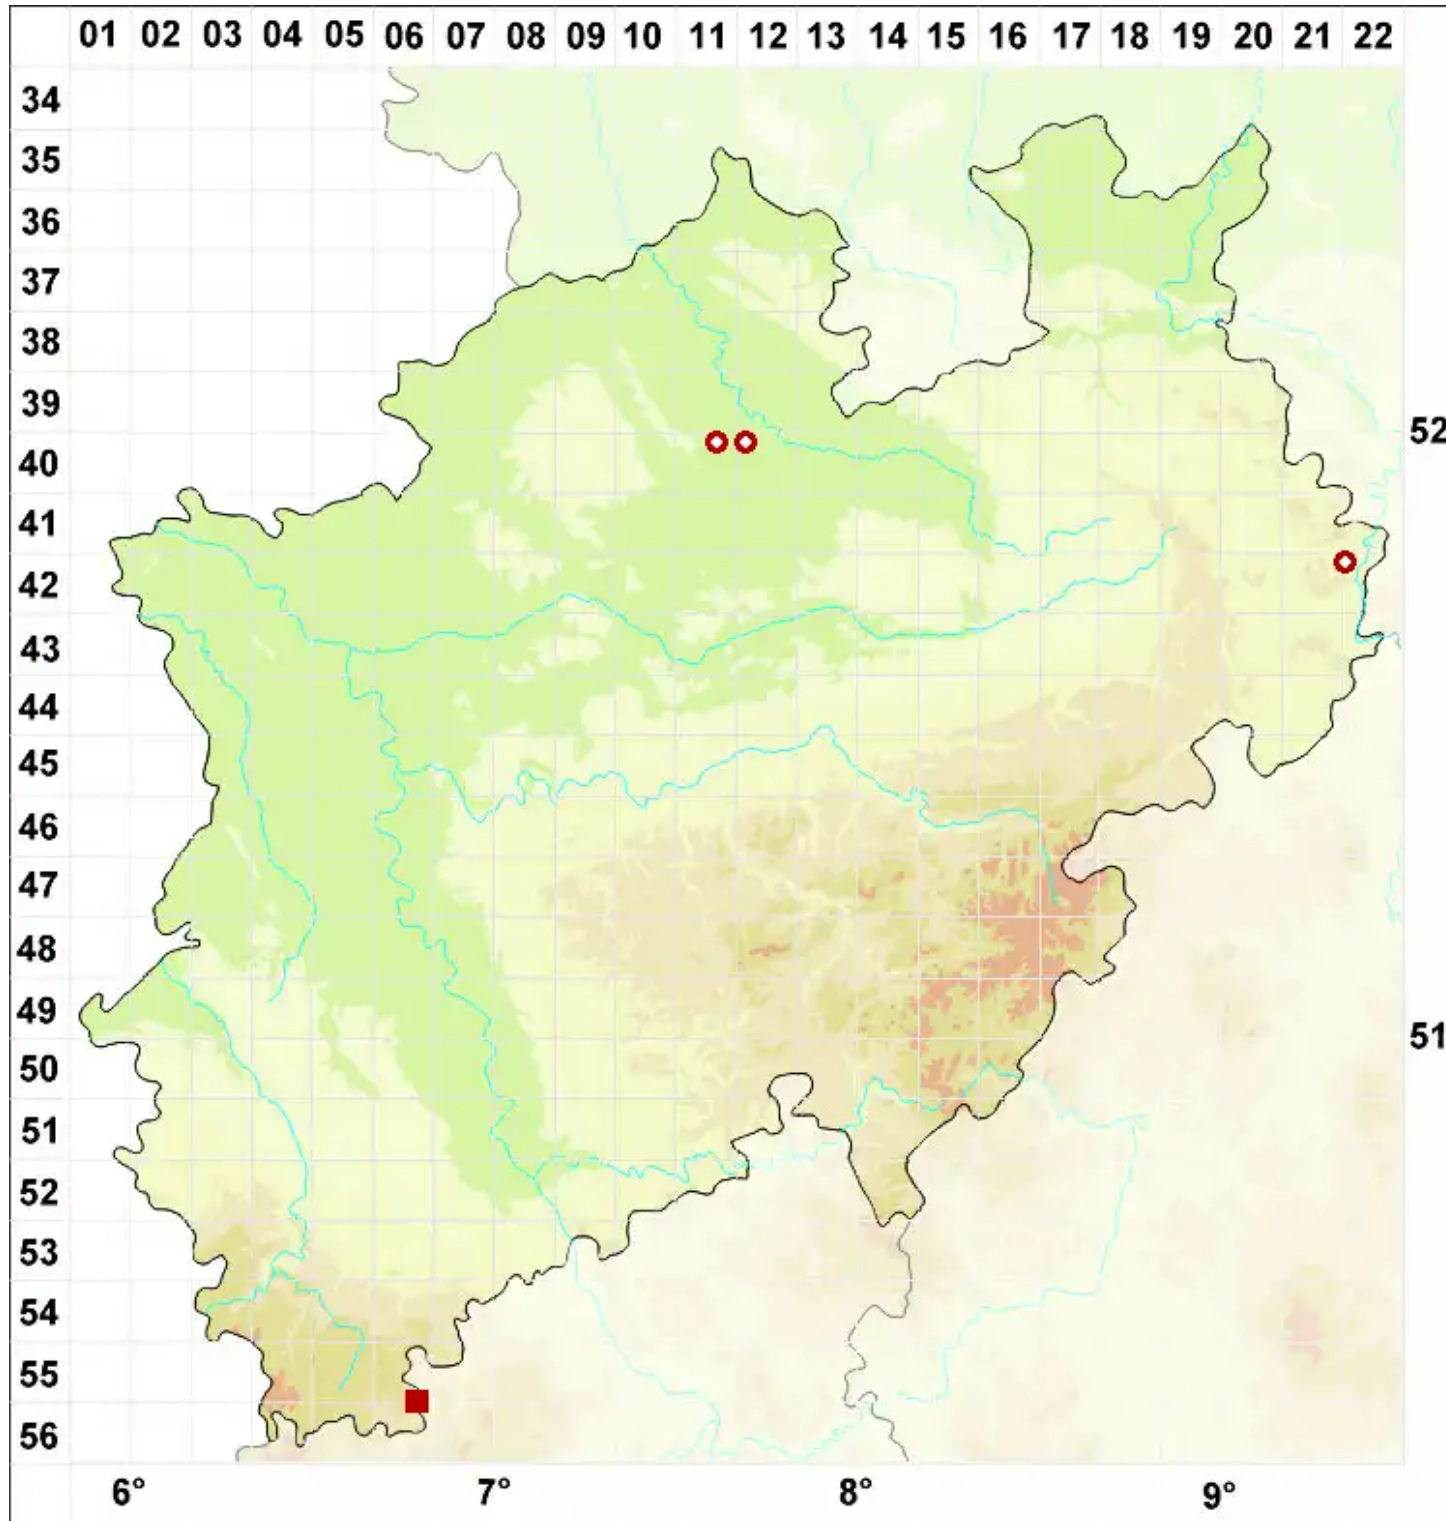

Arthrosporum populorum A. Massal.

Pappel-Gliedersporenflechte

Legende:

- Symbole:**
Ausgefülltes Symbol:
Zeitraum von 1980 bis heute (Aktuelle Angabe)
Leeres Symbol:
Zeitraum vor 1980 (Altangabe)
Quadrat: Herbarbeleg