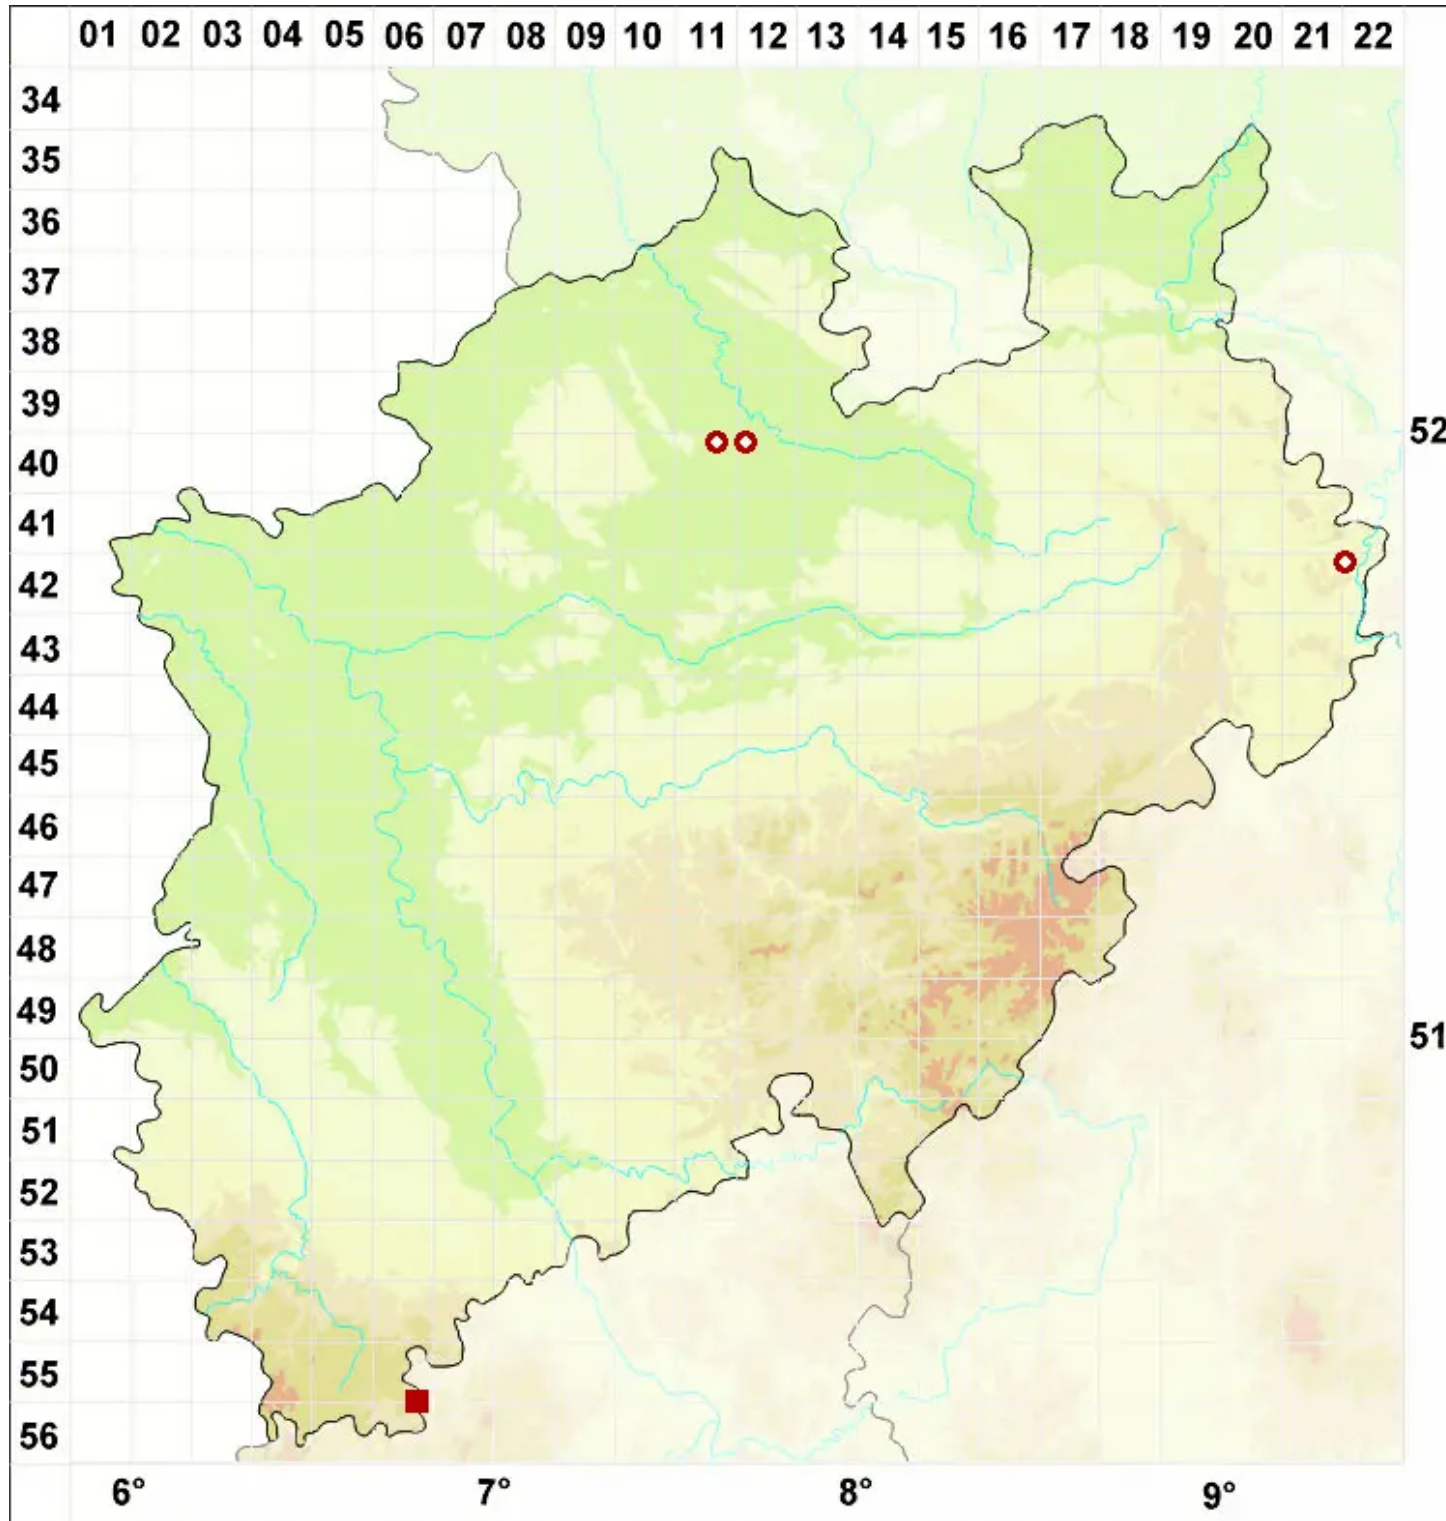

Arthrosporum populorum A. Massal.

Pappel-Gliedersporenflechte

Legende:

Symbole:

Ausgefülltes Symbol:
Zeitraum von 1980 bis heute (Aktuelle Angabe)

Leeres Symbol:
Zeitraum vor 1980 (Altangabe)

Quadrat: Herbarbeleg